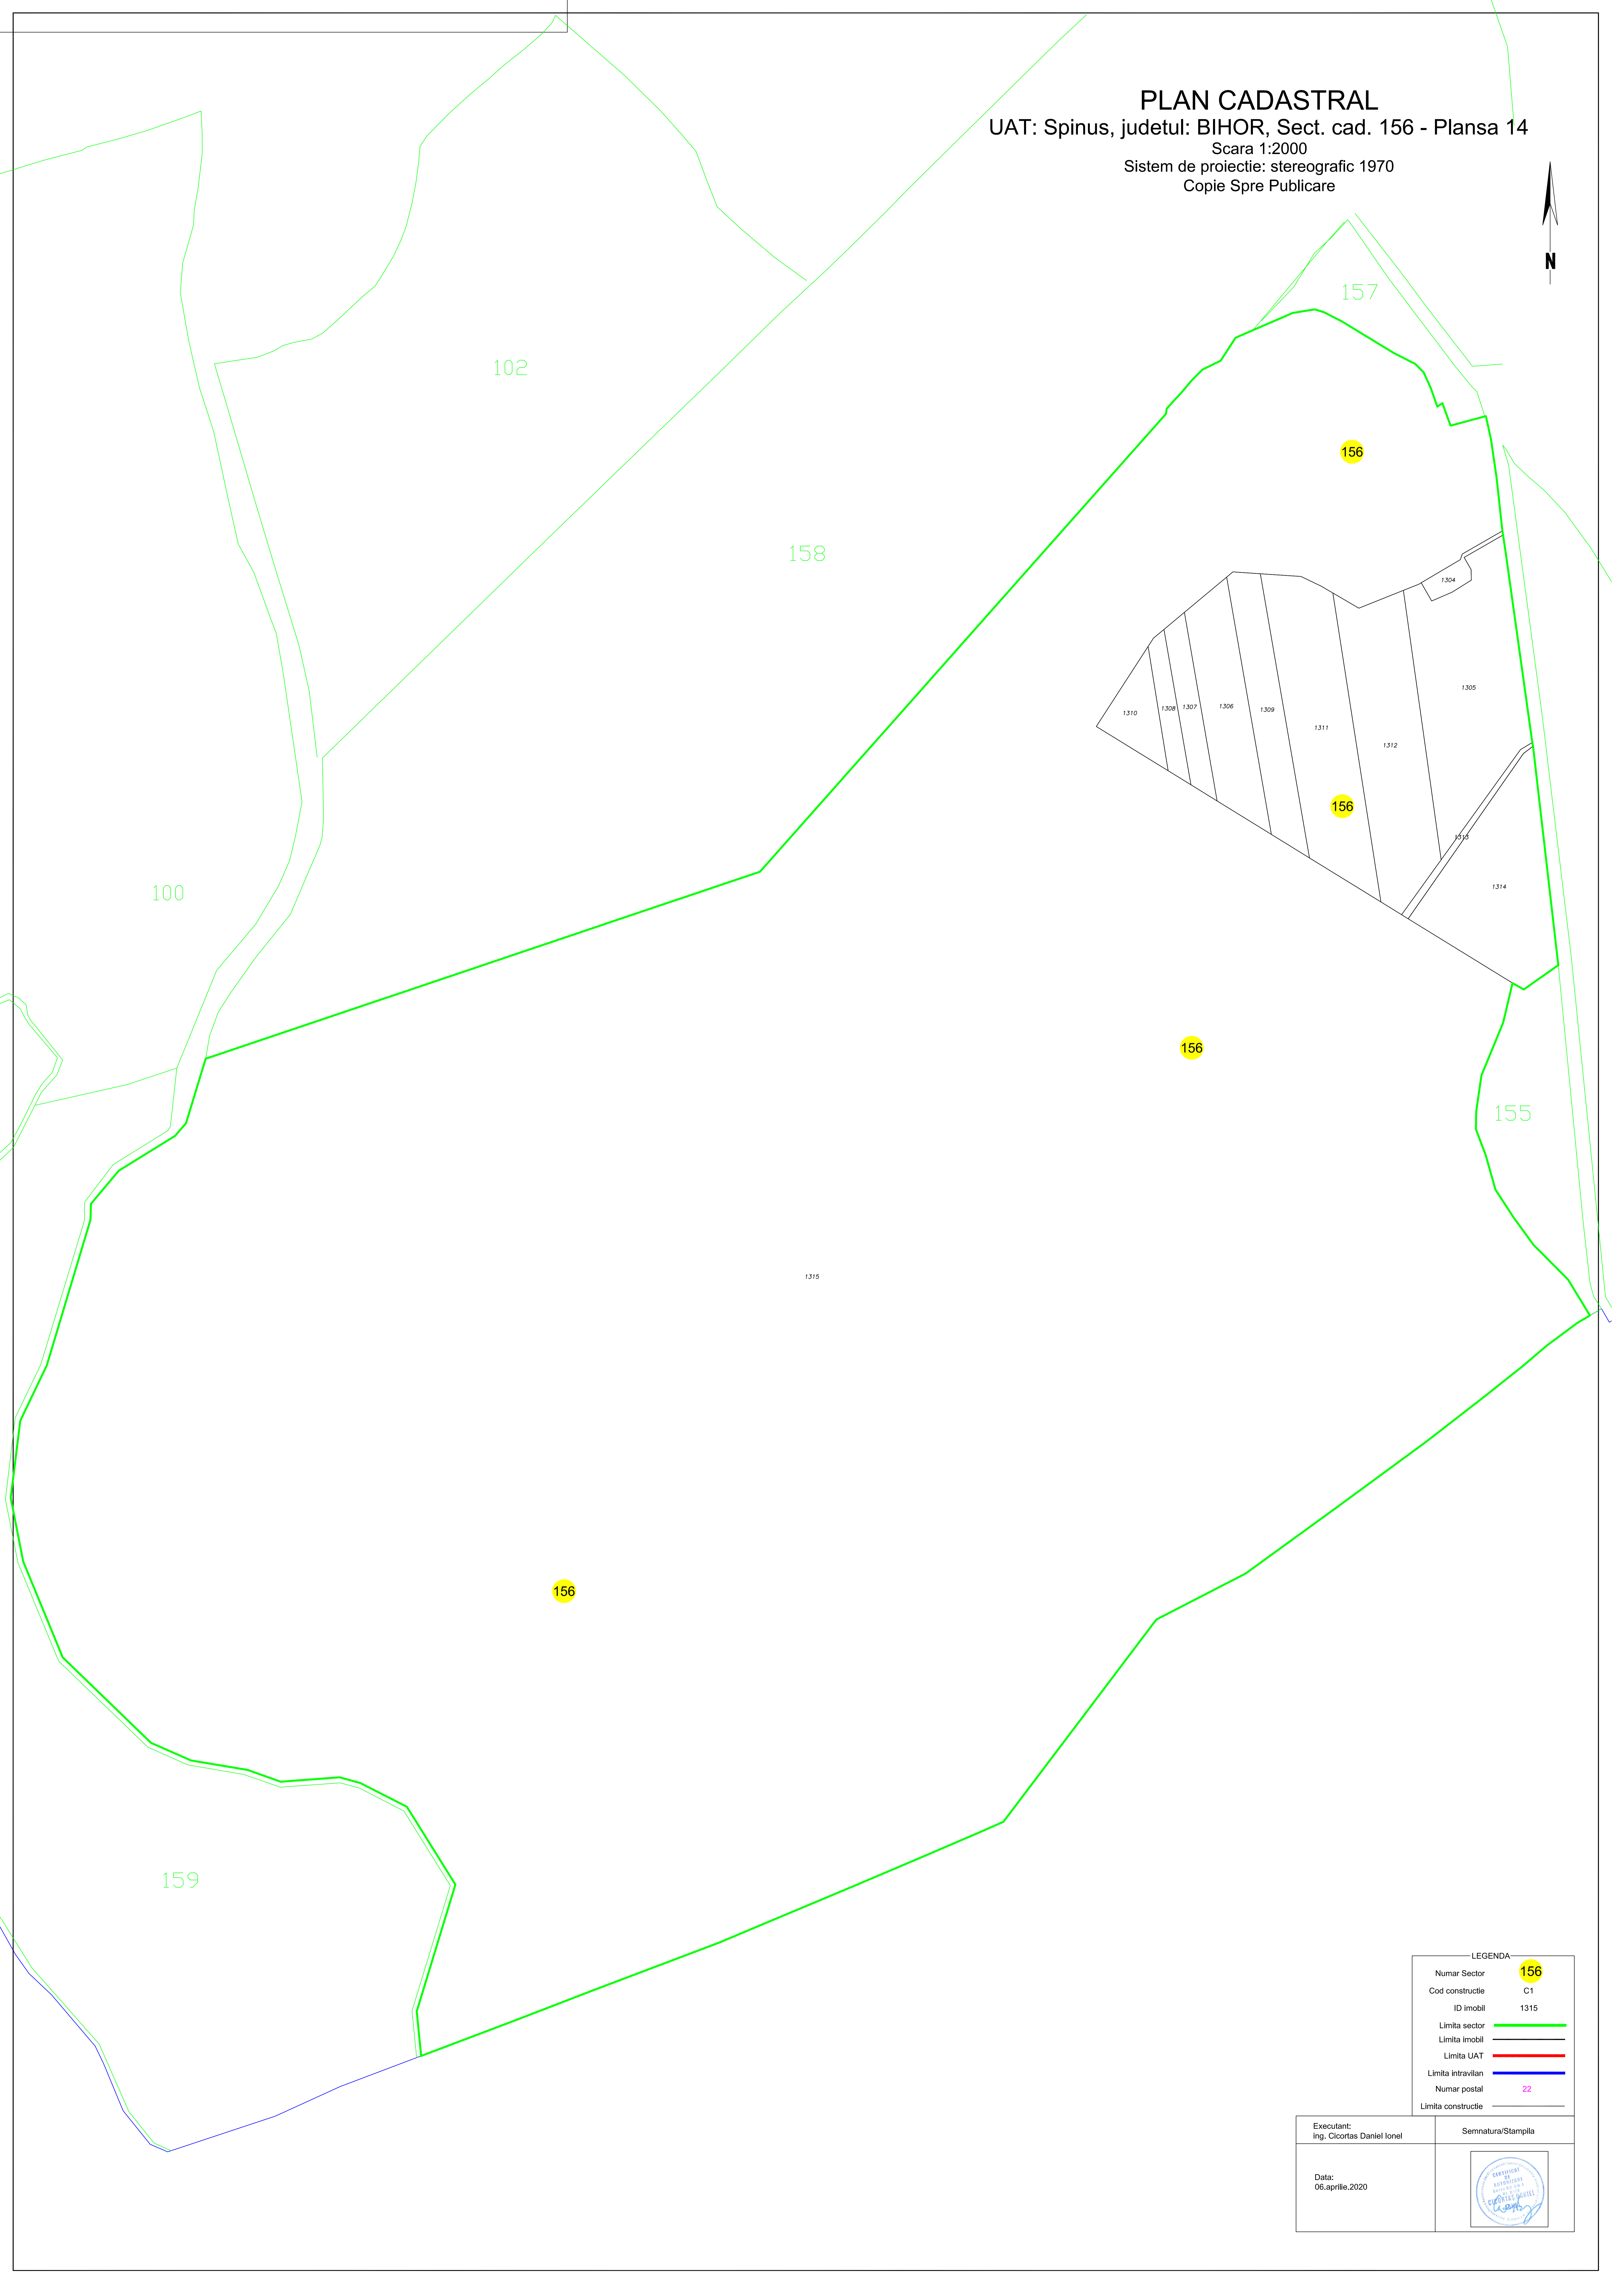

PLAN CADASTRAL

UAT: Spinus, judetul: BIHOR, Sect. cad. 156 - Plansa 14

Scara 1:2000

Sistem de proiectie: stereografic 1970

Copie Spre Publicare

LEGENDA	
Numar Sector	156
Cod constructie	C1
ID imobil	1315
Limita sector	
Limita imobil	
Limita UAT	
Limita intravilan	
Numar postal	22
Limita constructie	

Executant: Ing. Ciortas Daniel Ionel	Semnatura/Stampila
Data: 06.aprilie.2020	