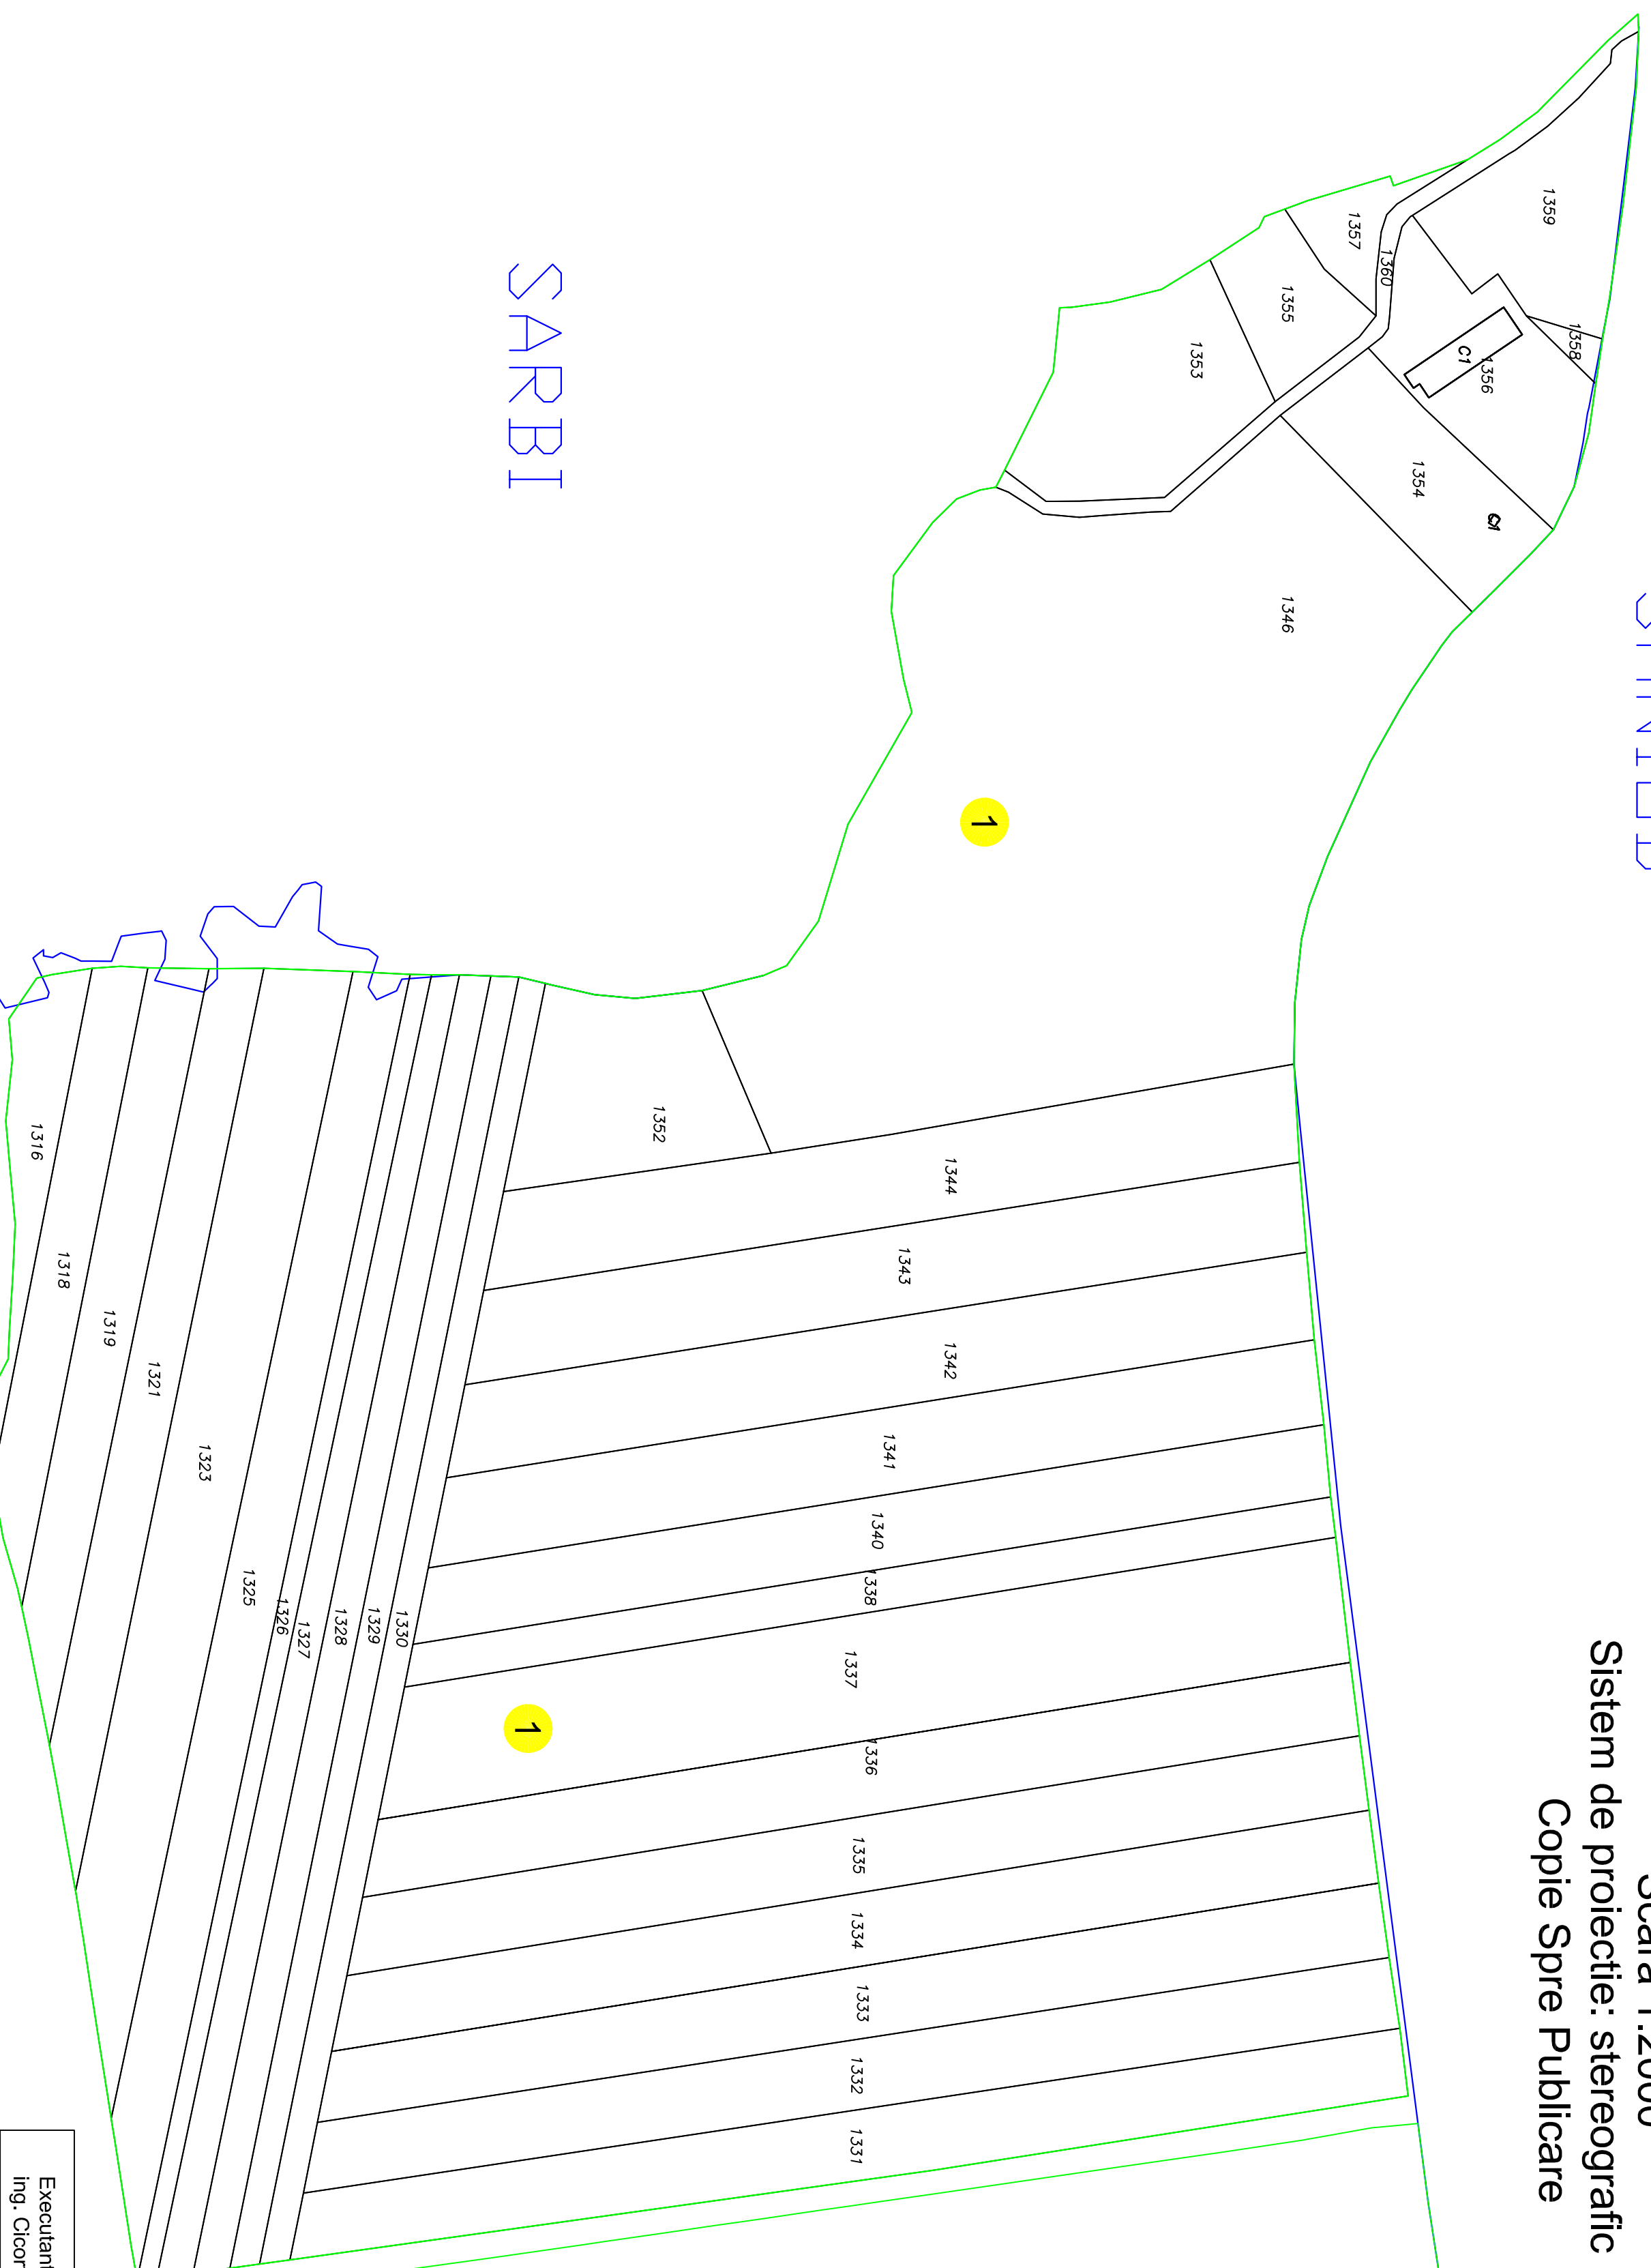

# PLAN CADASTRAL

UAT: Spinus, judetului: BIHOR, Sect. cad. 1 - Plansa 16

Scara 1:2000

Sistem de proiectie: stereografic 1970

Copie Spre Publicare

SANIORB

SARBI

LEGENDA

Numar Sector	1
Cod constructie	C1
ID Imobil	1337
Limita sector	
Limita Imobil	
Limita UAT	
Limita intravilan	
Numar postal	22
Limita constructie	

Executant:  
ing. Cicortas Daniel Ionel

Semnatura/Stampila