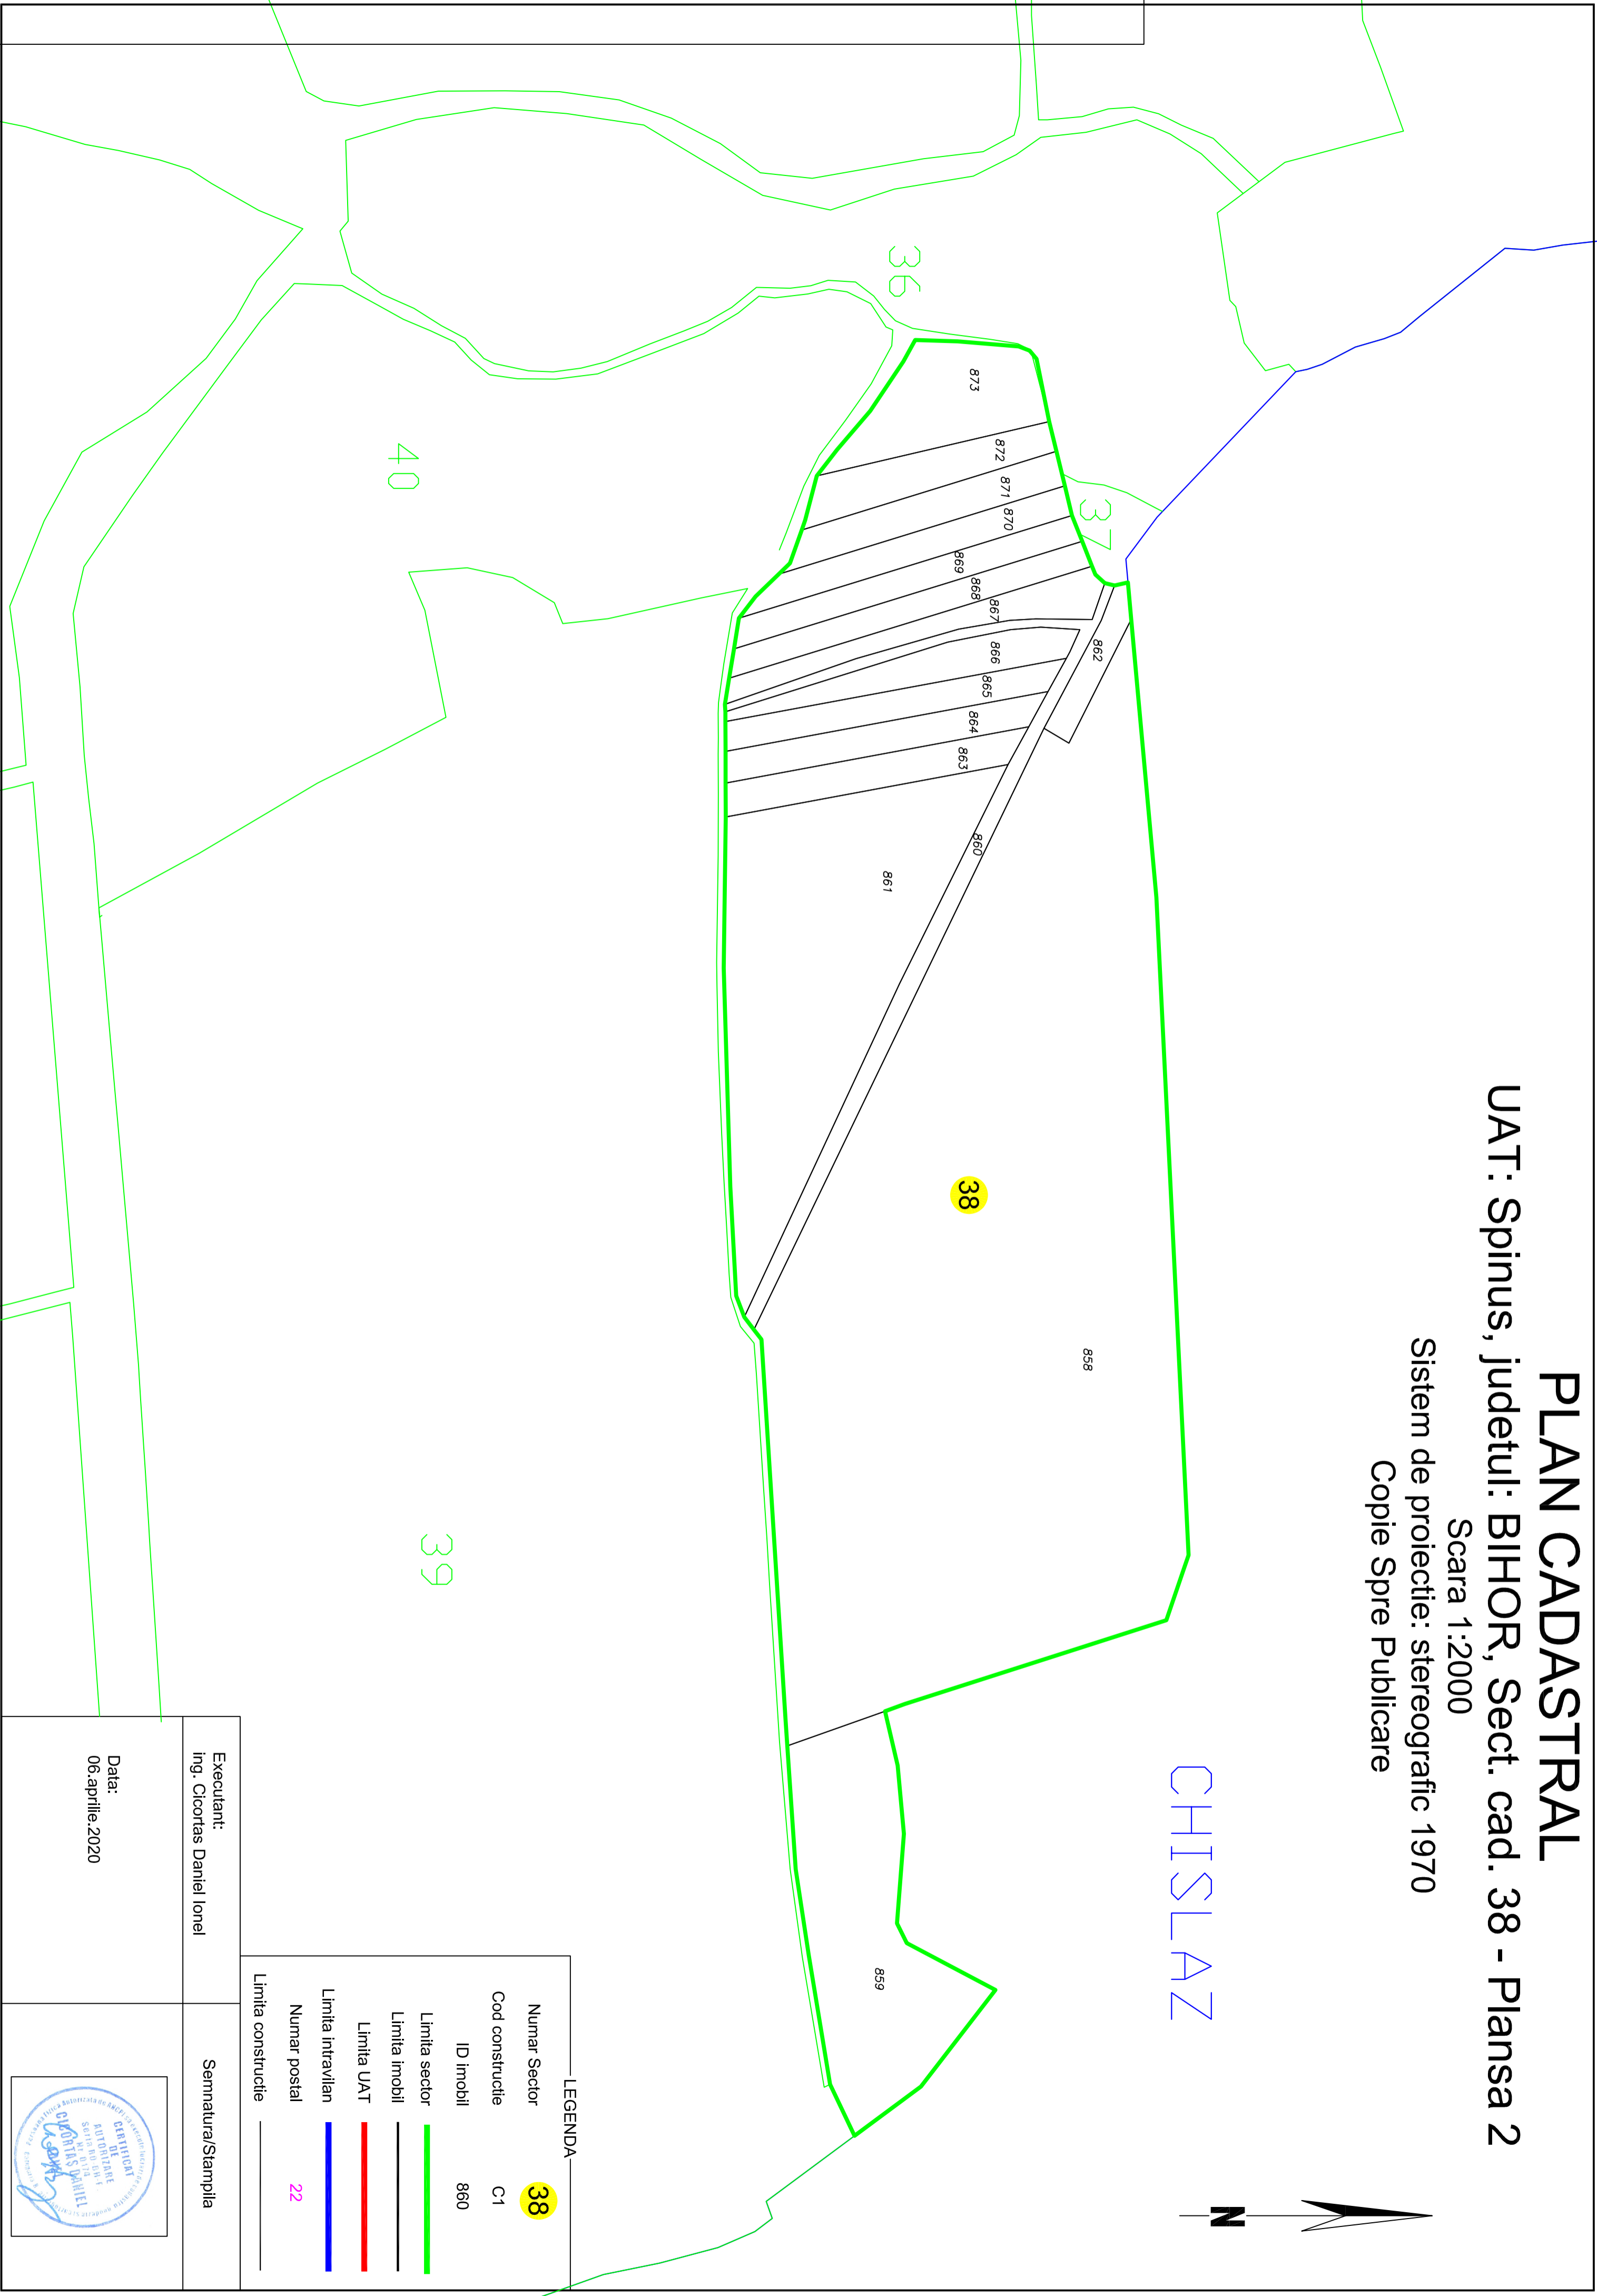

PLAN CADASTRAL

UAT: Spinus, judetului: BIHOR, Sect. cad. 38 - Plansa 2

Scara 1:2000

Sistem de proiectie: stereografic 1970

Copie Spre Publicare

CHISLAZ

LEGENDA

Numar Sector	38
Cod constructie	C-1
ID Imobil	860
Limita sector	
Limita Imobil	
Limita UAT	
Limita intravilan	
Numar postal	22
Limita constructie	

Executant:
ing. Cicortas Daniel Ionel

Semnatura/Stampila

Data:
06.aprilie.2020