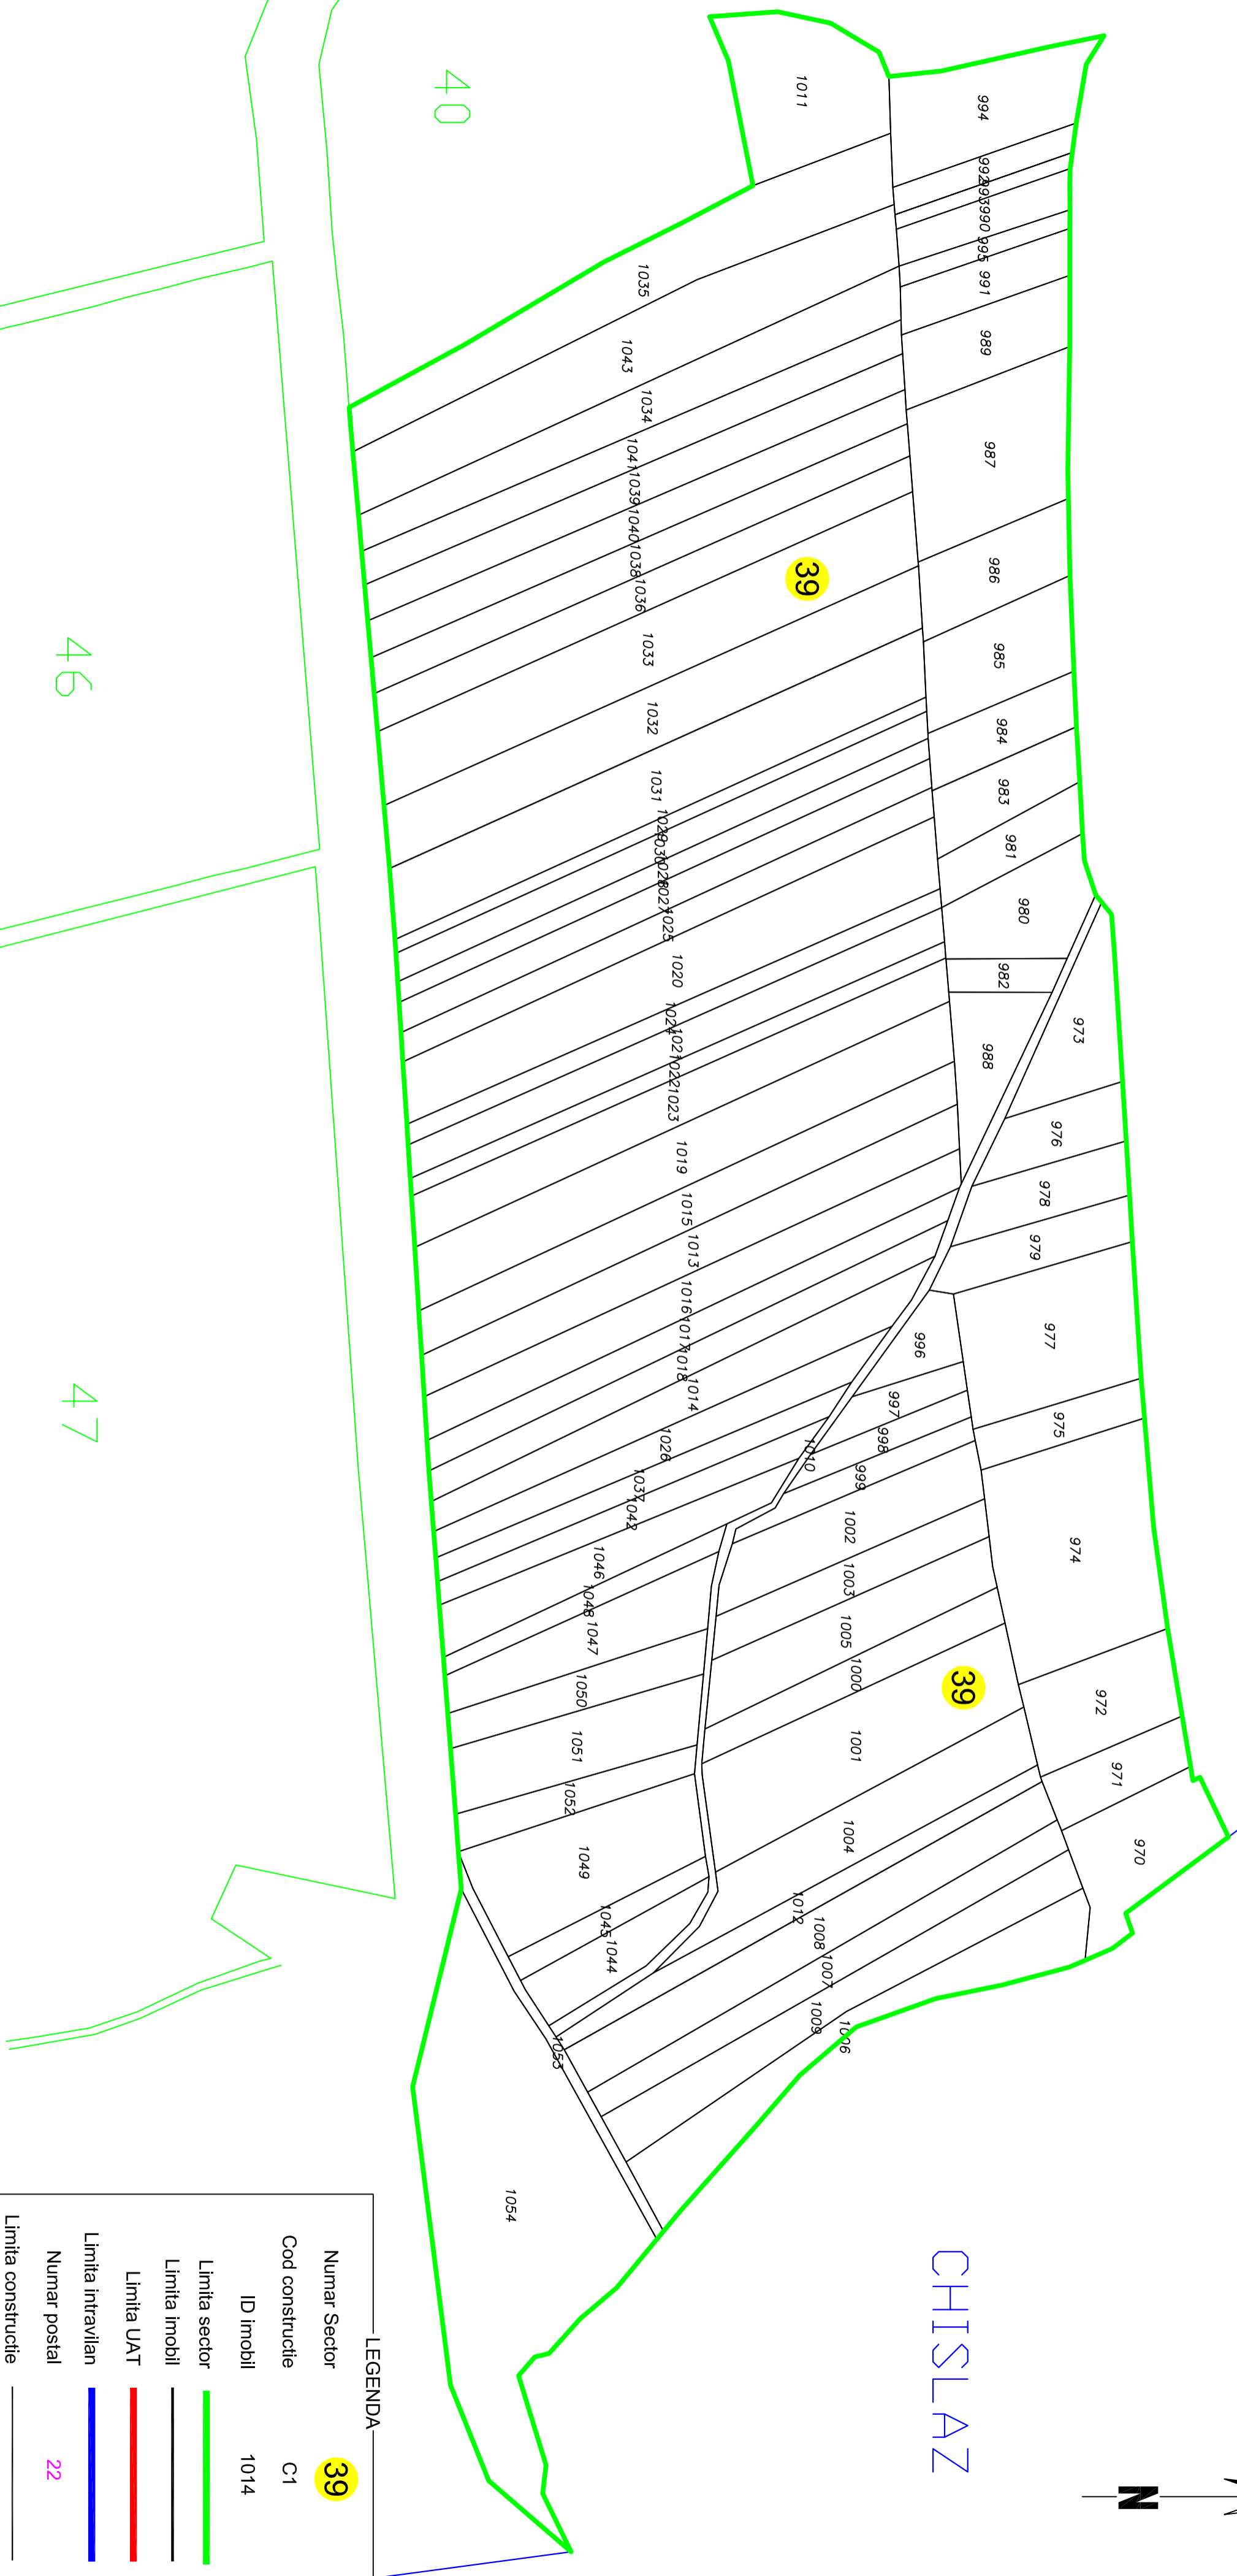

PLAN CADASTRAL

UAT: Spinus, judetul: BIHOR, Sect. cad. 39 - Plansa 3

Scara 1:2000

Sistem de proiectie: stereografic 1970

Copie Spre Publicare

CHISLAZ

LEGENDA

Numar Sector	39
Cod constructie	C1
ID Imobil	1014
Limita sector	
Limita Imobil	
Limita UAT	
Limita intravilan	
Numar postal	22
Limita constructie	

Executant:
Ing. Cicortas Daniel Ionel

Semnatura/Stampila

Data:
06.aprilie.2020