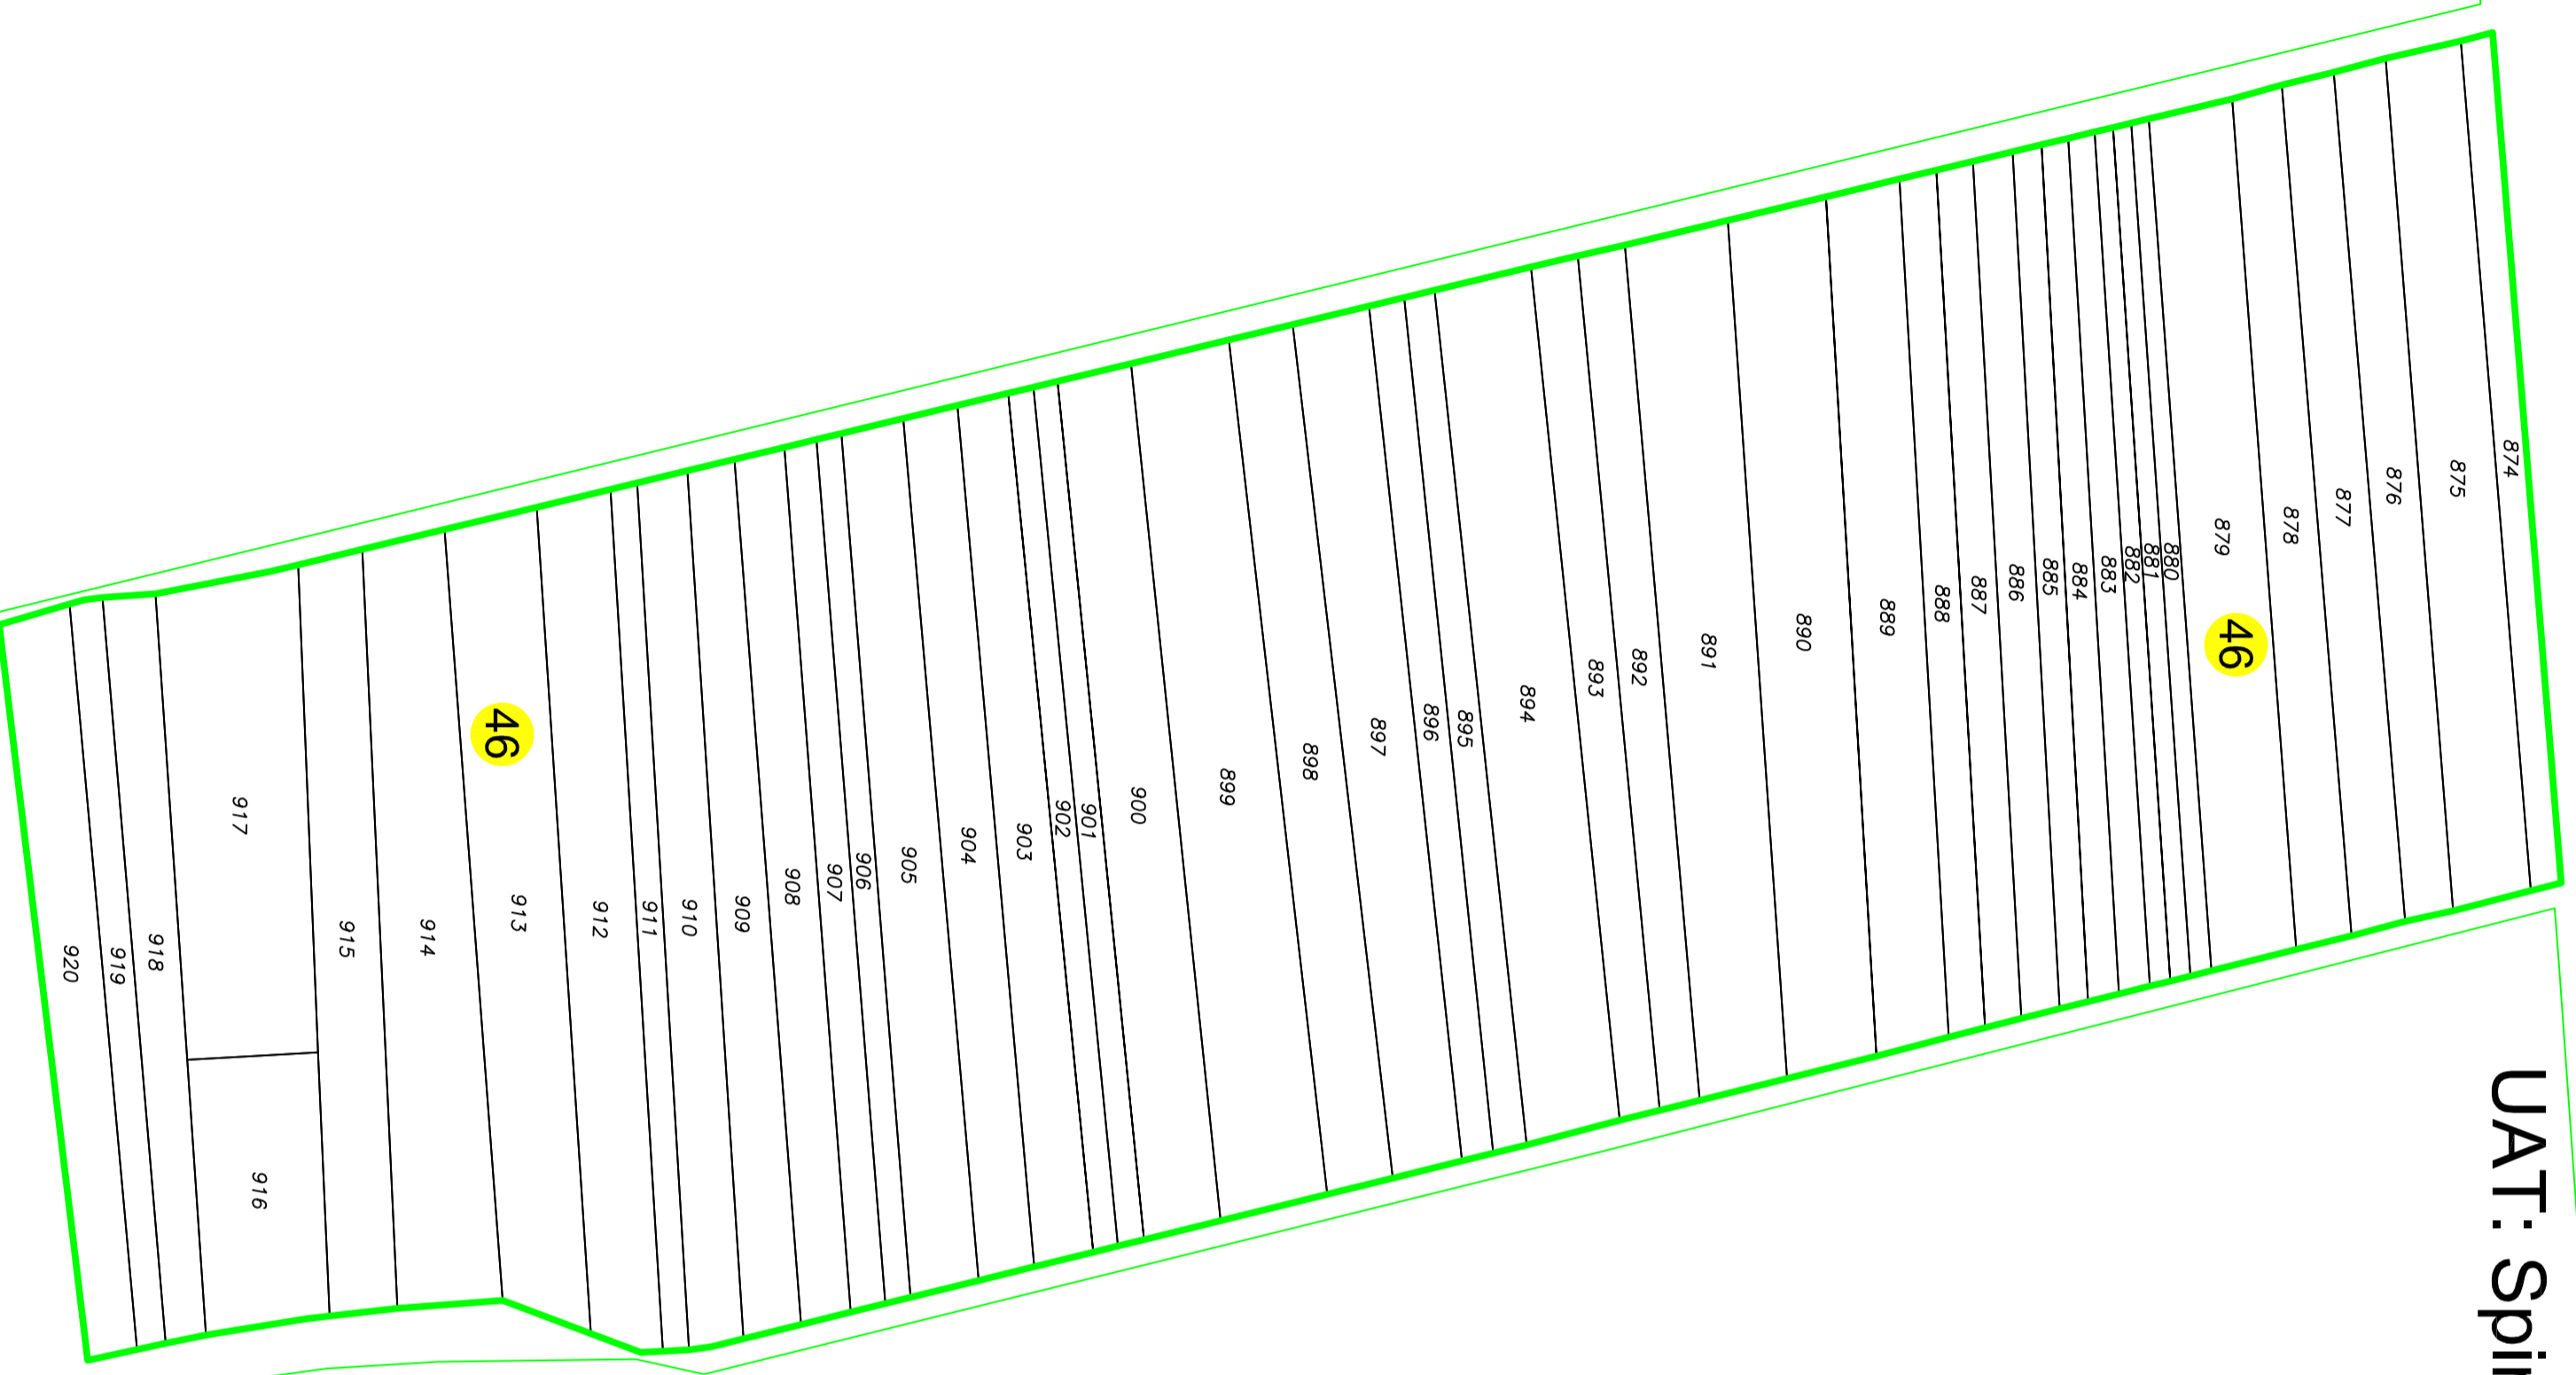

PLAN CADASTRAL

UAT: Spinus, judetului: BIHOR, Sect. cad. 46 - Plansa 4

Scara 1:2000

Sistem de proiectie: stereografic 1970

Copie Spre Publicare

LEGENDA

Numar Sector	46
Cod constructie	C-1
ID Imobil	913
Limita sector	
Limita Imobil	
Limita UAT	
Limita intravilan	
Numar postal	22
Limita constructie	

Executant:
Ing. Cicortas Daniel Ionel

Semnatura/Stampila

Data:
06.aprilie.2020