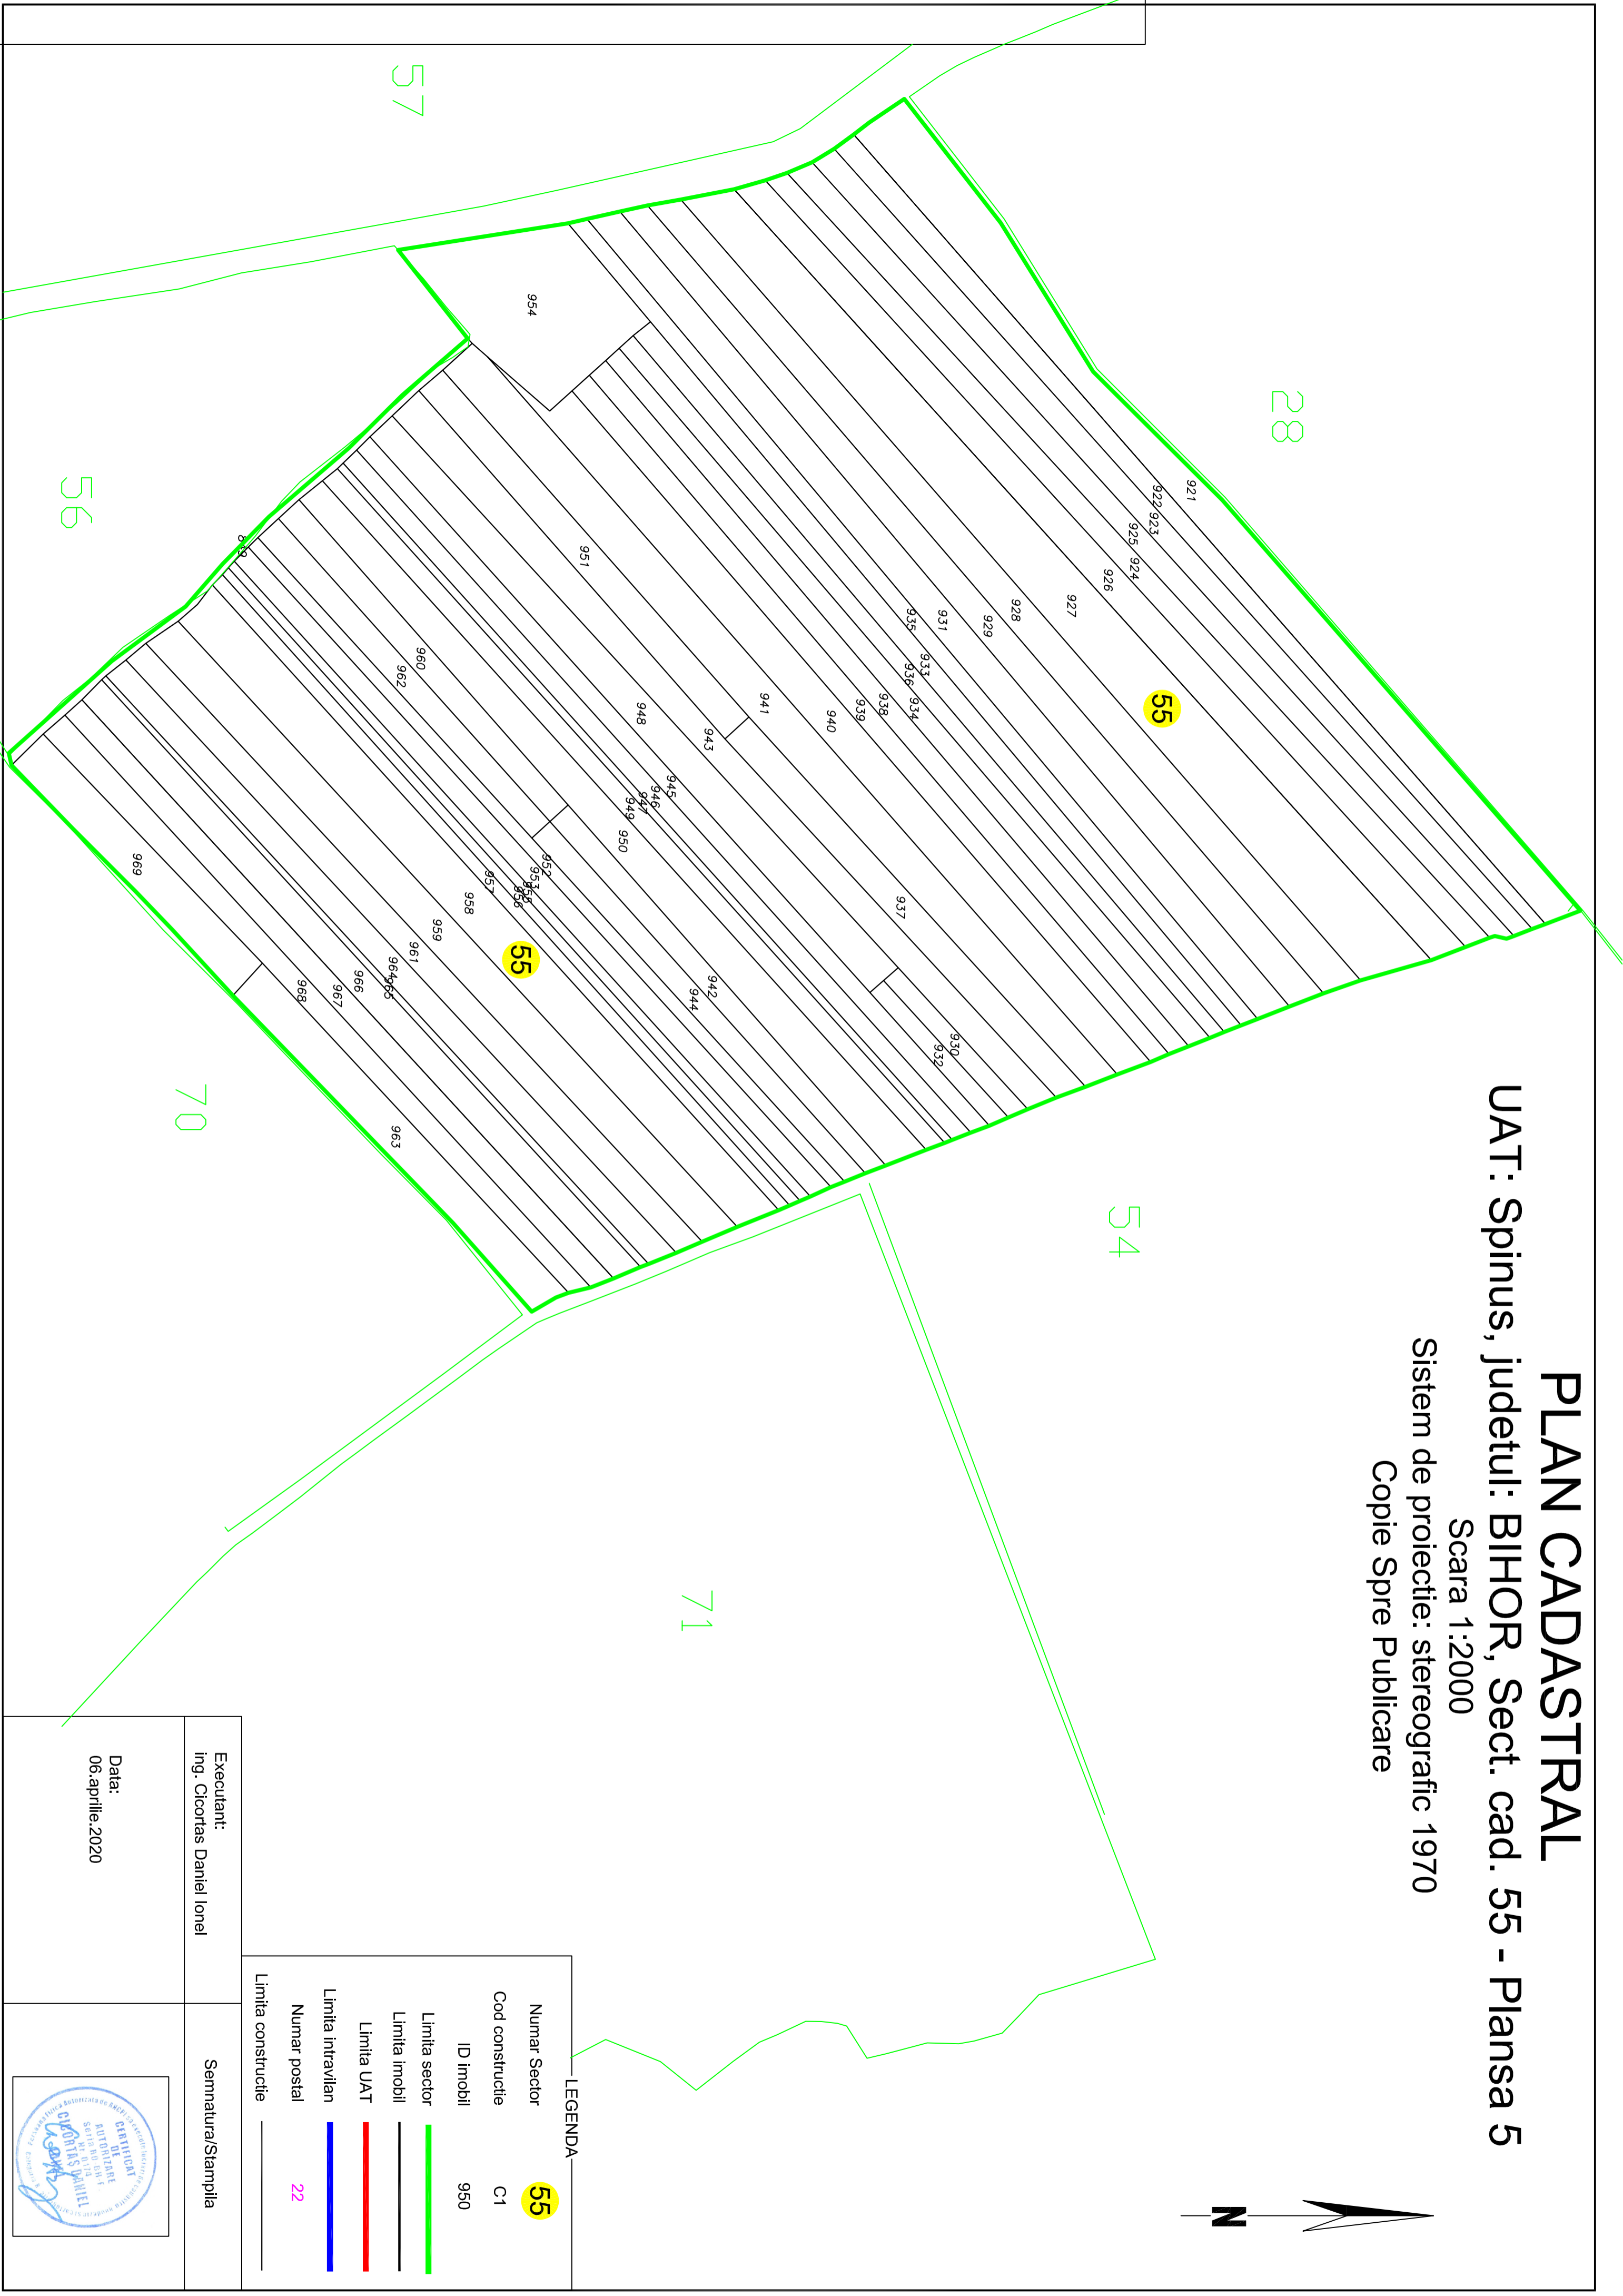

# PLAN CADASTRAL

UAT: Spinus, judetului: BIHOR, Sect. cad. 55 - Plansa 5

Scara 1:2000

Sistem de proiectie: stereografic 1970

Copie Spre Publicare

### LEGENDA

Numar Sector	<b>55</b>
Cod constructie	C-1
ID Imobil	950
Limita sector	
Limita Imobil	
Limita UAT	
Limita intravilan	
Numar postal	<b>22</b>
Limita constructie	

Executant:  
ing. Cicoaras Daniel Ionel