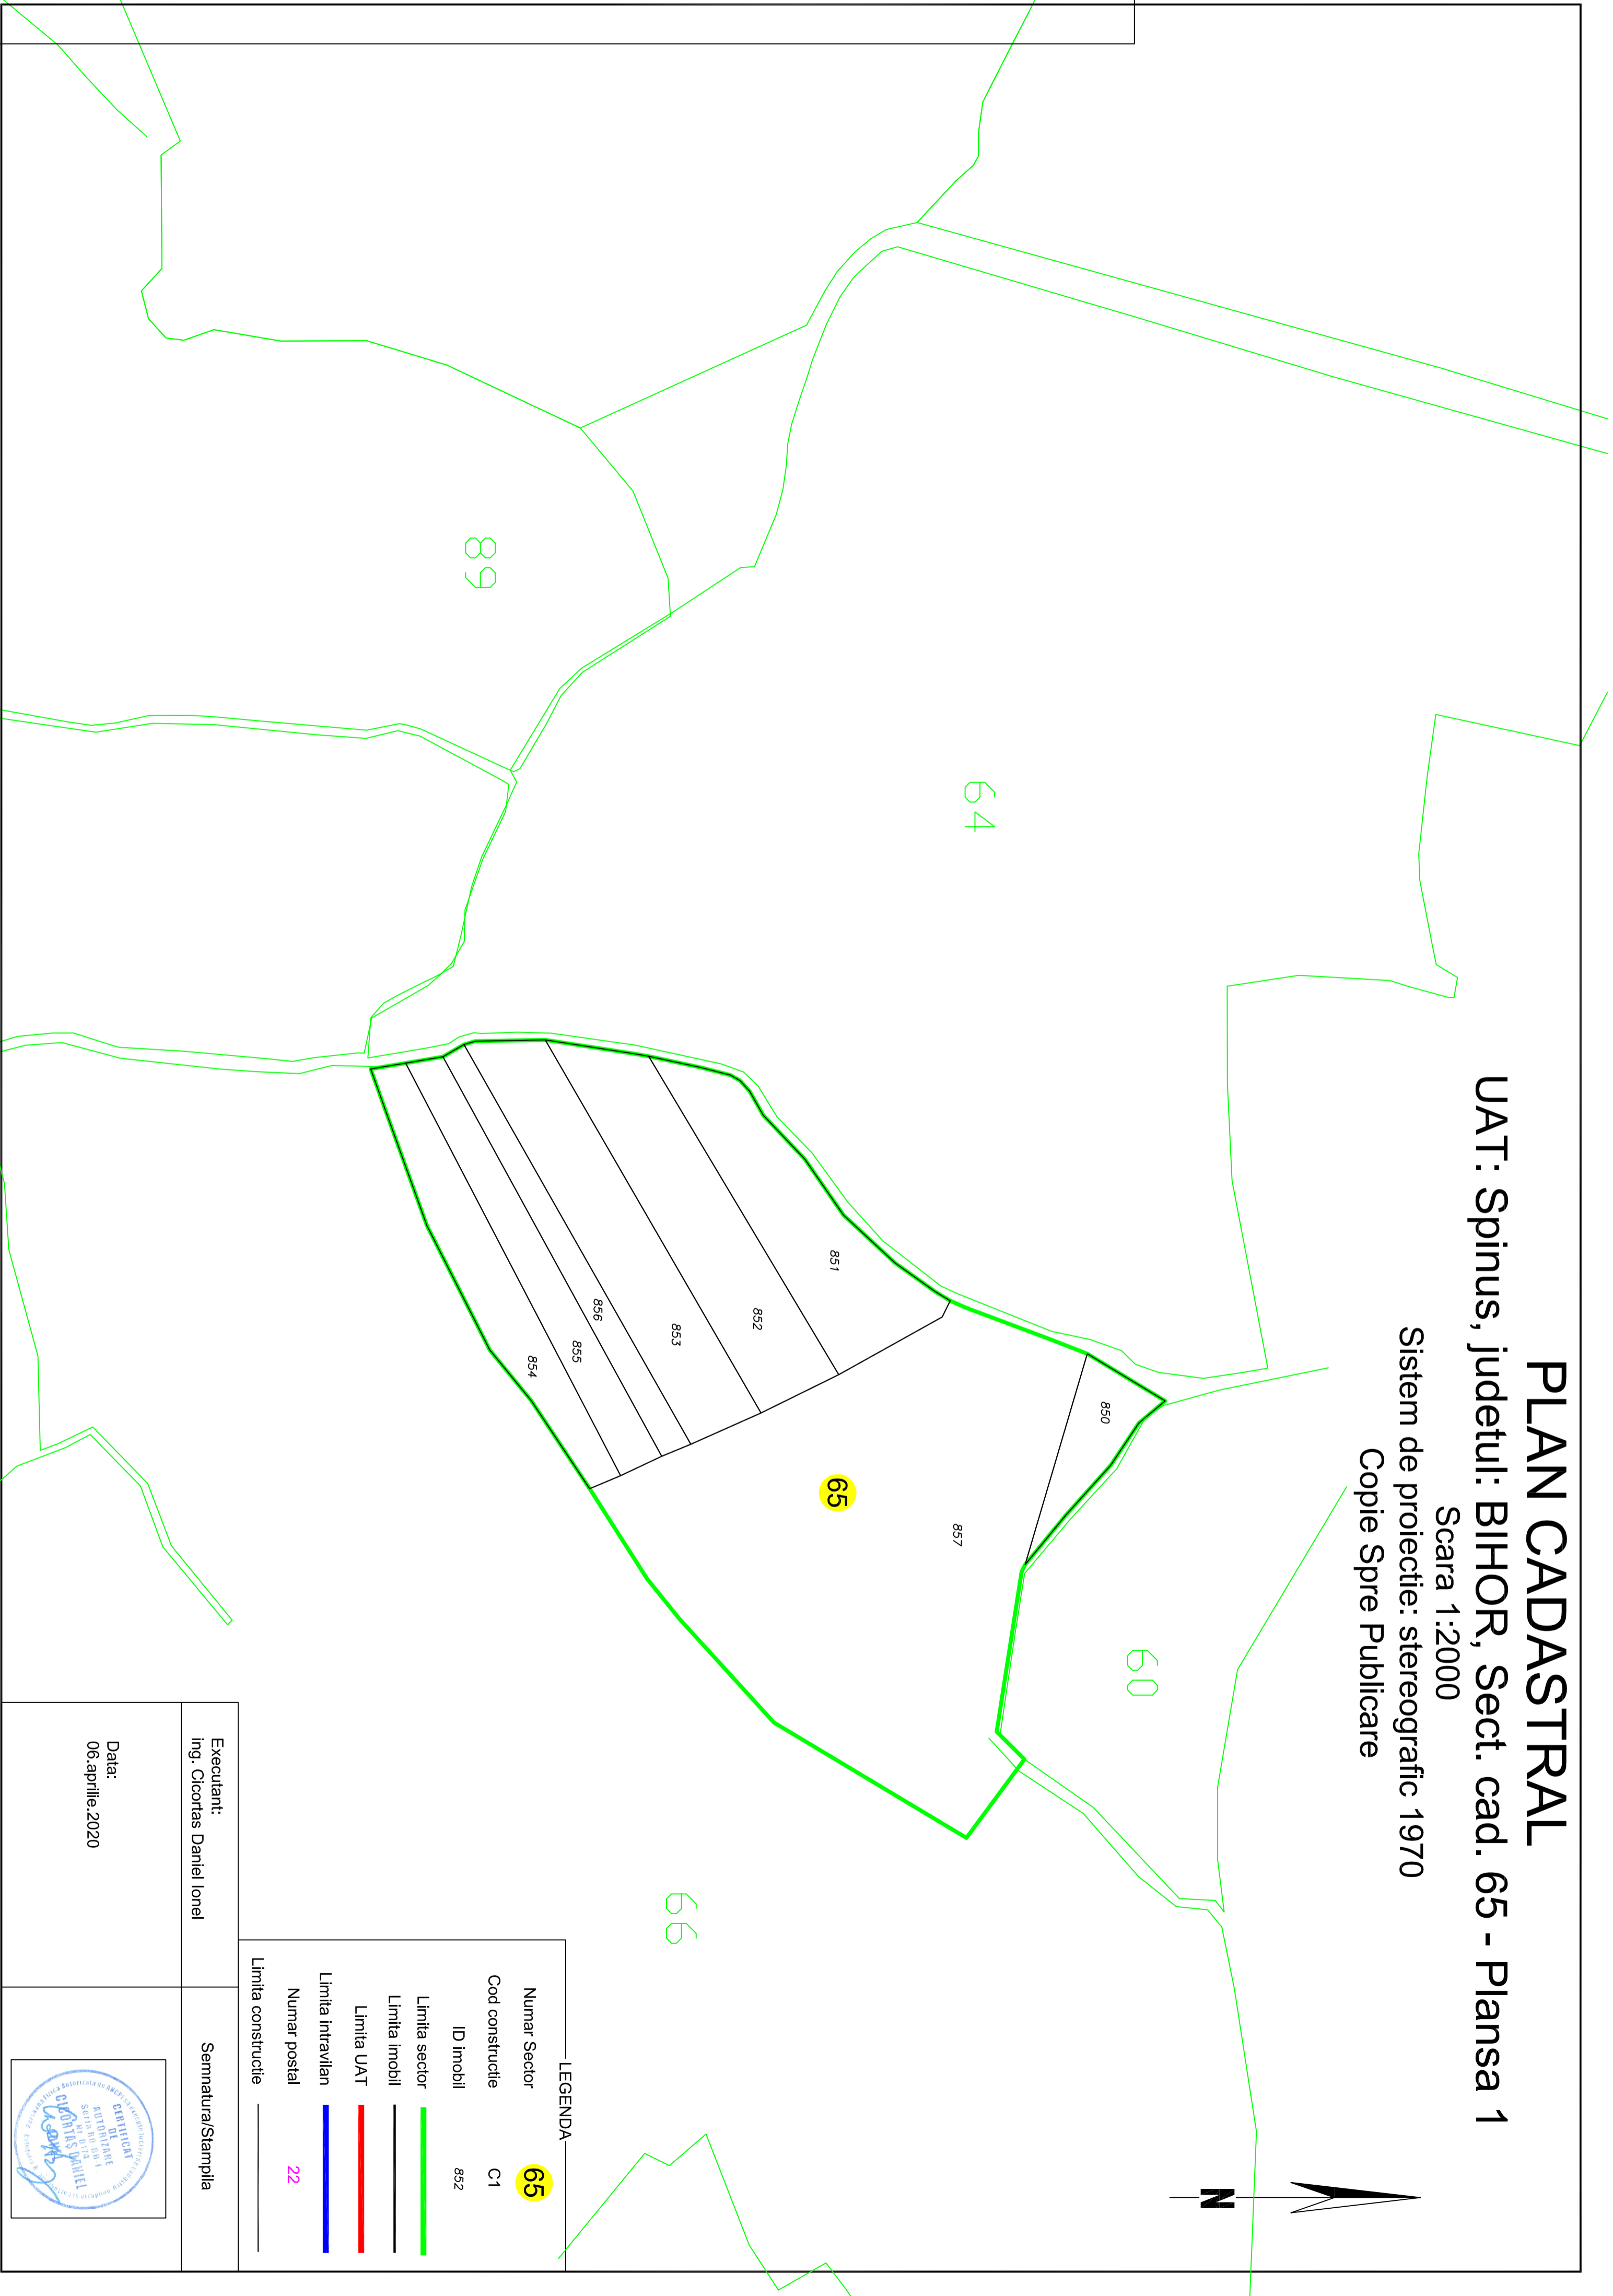

# PLAN CADASTRAL

UAT: Spinus, judetul: BIHOR, Sect. cad. 65 - Plansa 1

Scara 1:2000

Sistem de proiectie: stereografic 1970

Copie Spre Publicare

### LEGENDA

Numar Sector	<b>65</b>
Cod constructie	C-1
ID Imobil	852
Limita sector	
Limita Imobil	
Limita UAT	
Limita intravilan	
Numar postal	<b>22</b>
Limita constructie	

Executant:  
ing. Cicoartas Daniel Ionel