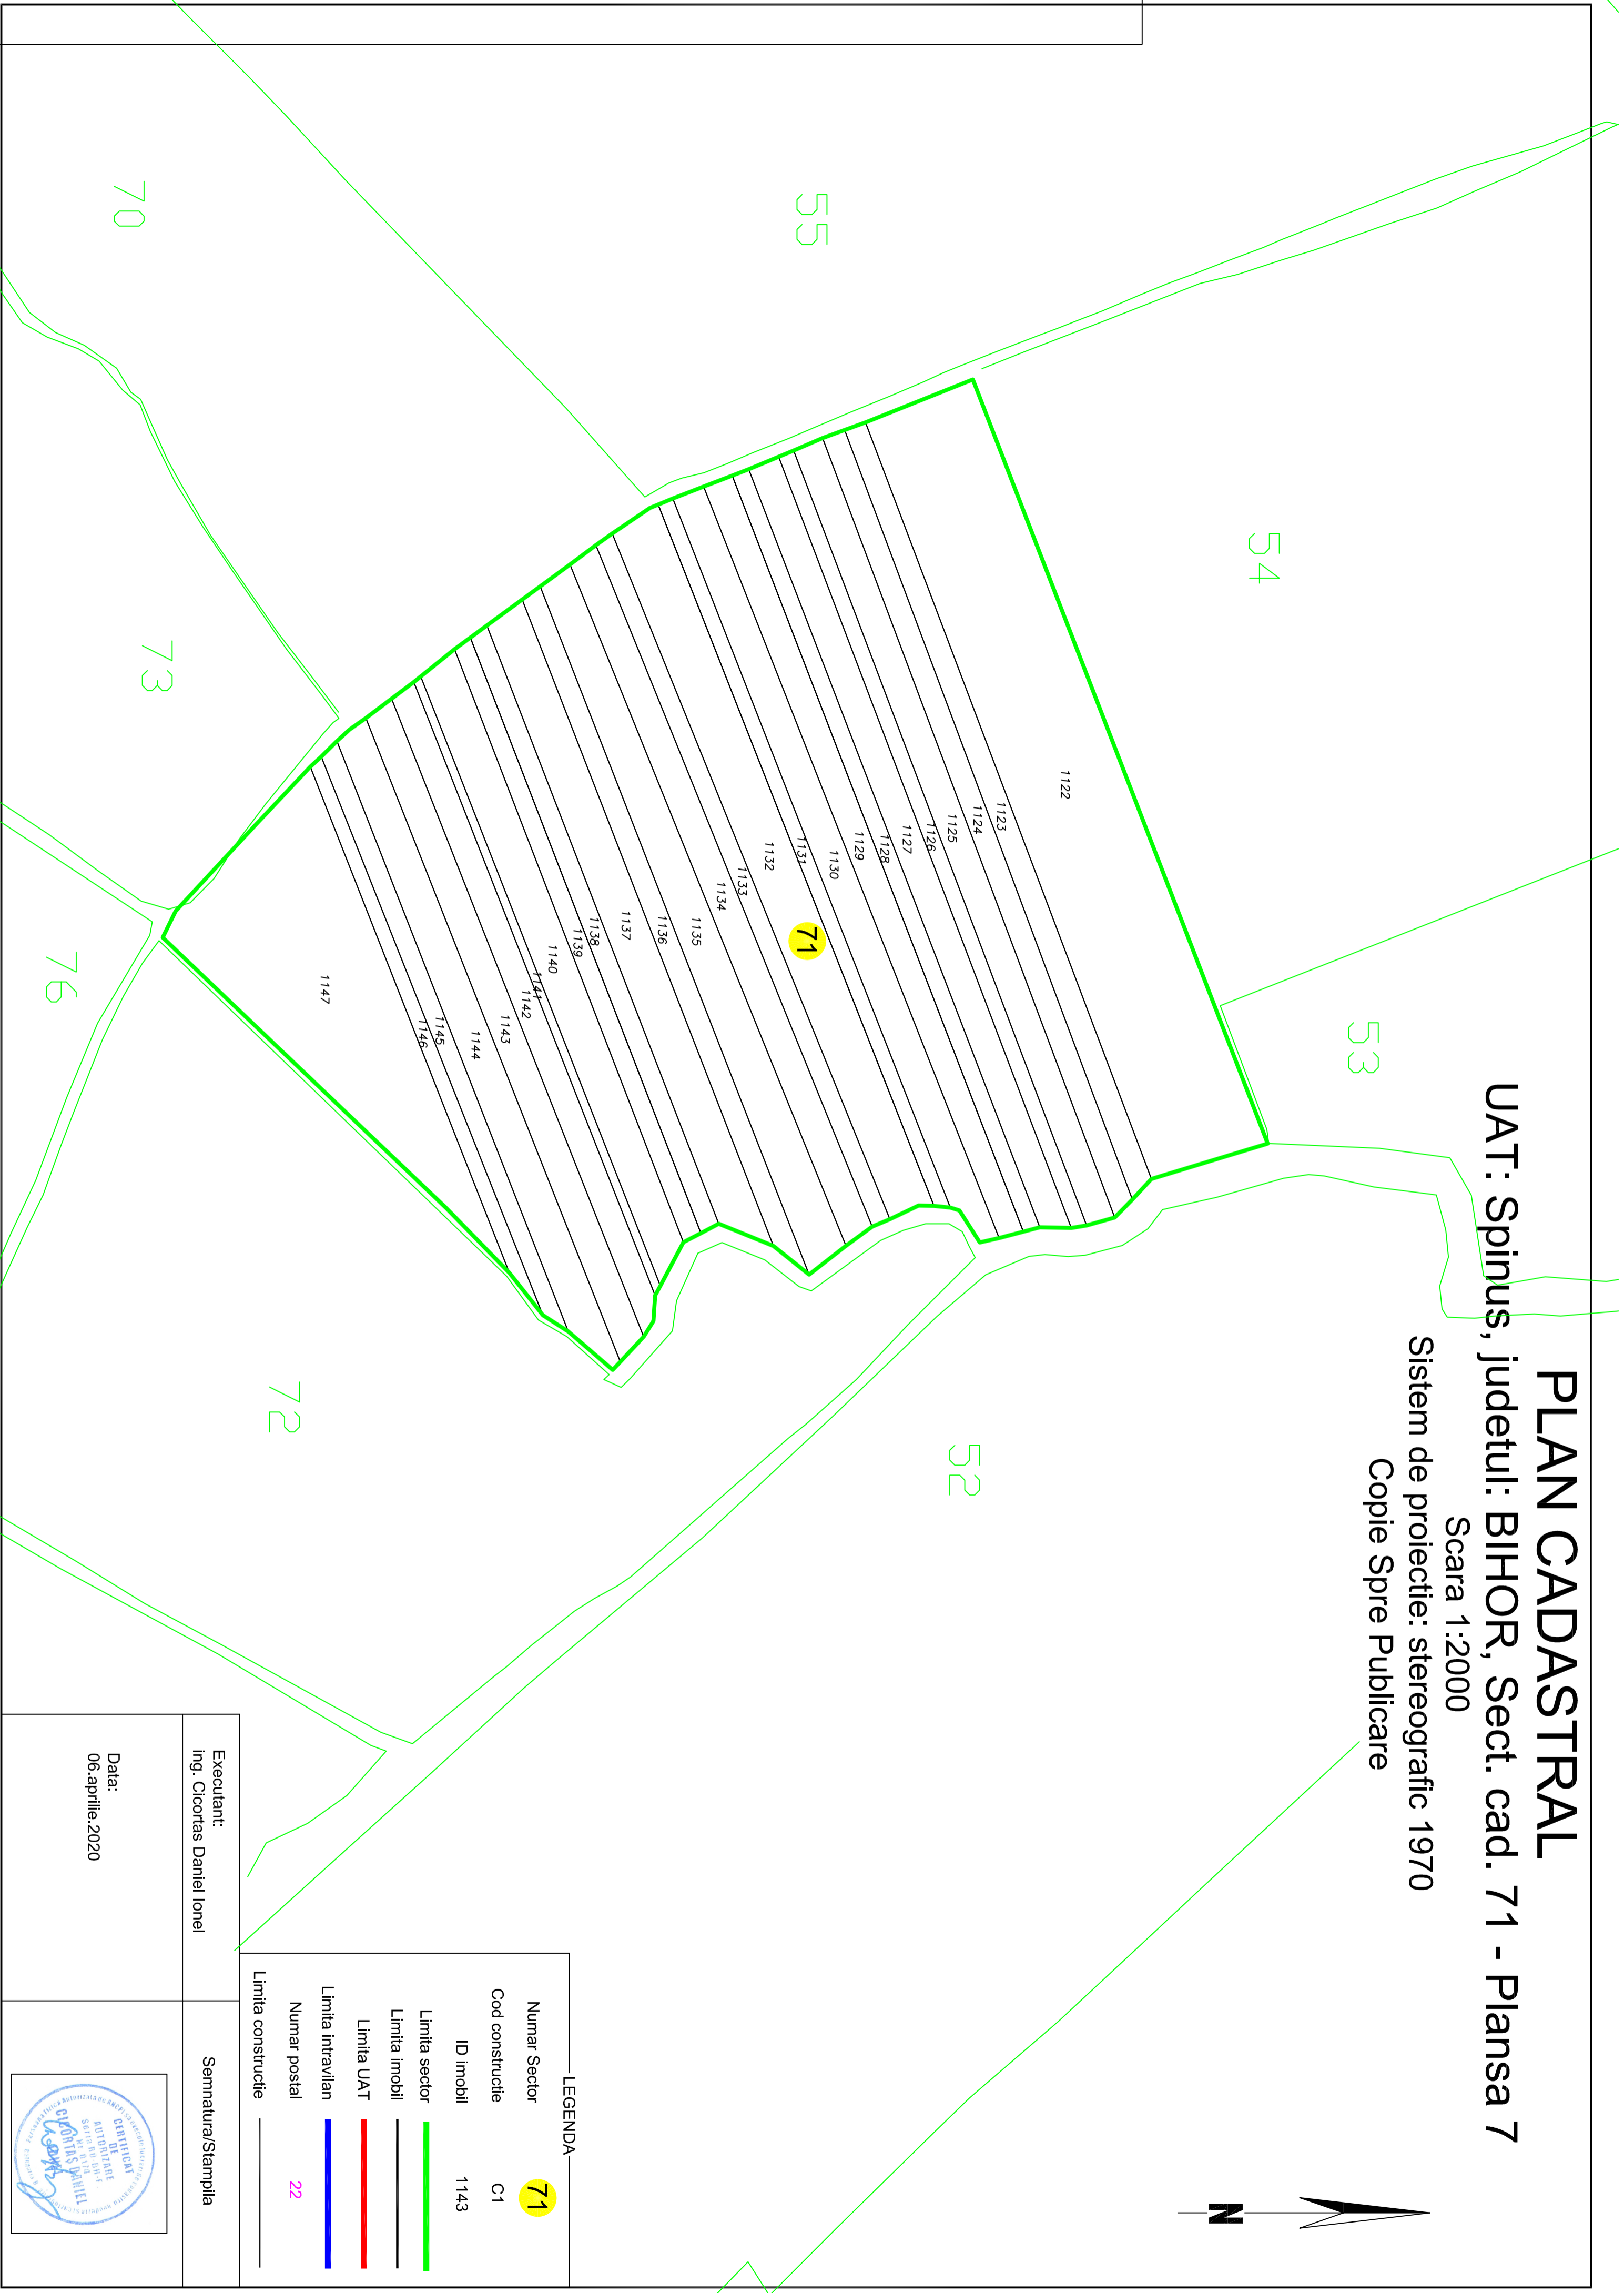

# PLAN CADASTRAL

UAT: Spinus, judetul: BIHOR, Sect. cad. 71 - Plansa 7

Scara 1:2000

Sistem de proiectie: stereografic 1970

Copie Spre Publicare

### LEGENDA

Numar Sector	<b>71</b>
Cod constructie	C-1
ID Imobil	1143
Limita sector	
Limita Imobil	
Limita UAT	
Limita intravilan	
Numar postal	<b>22</b>
Limita constructie	

Executant:  
Ing. Cicortas Daniel Ionel