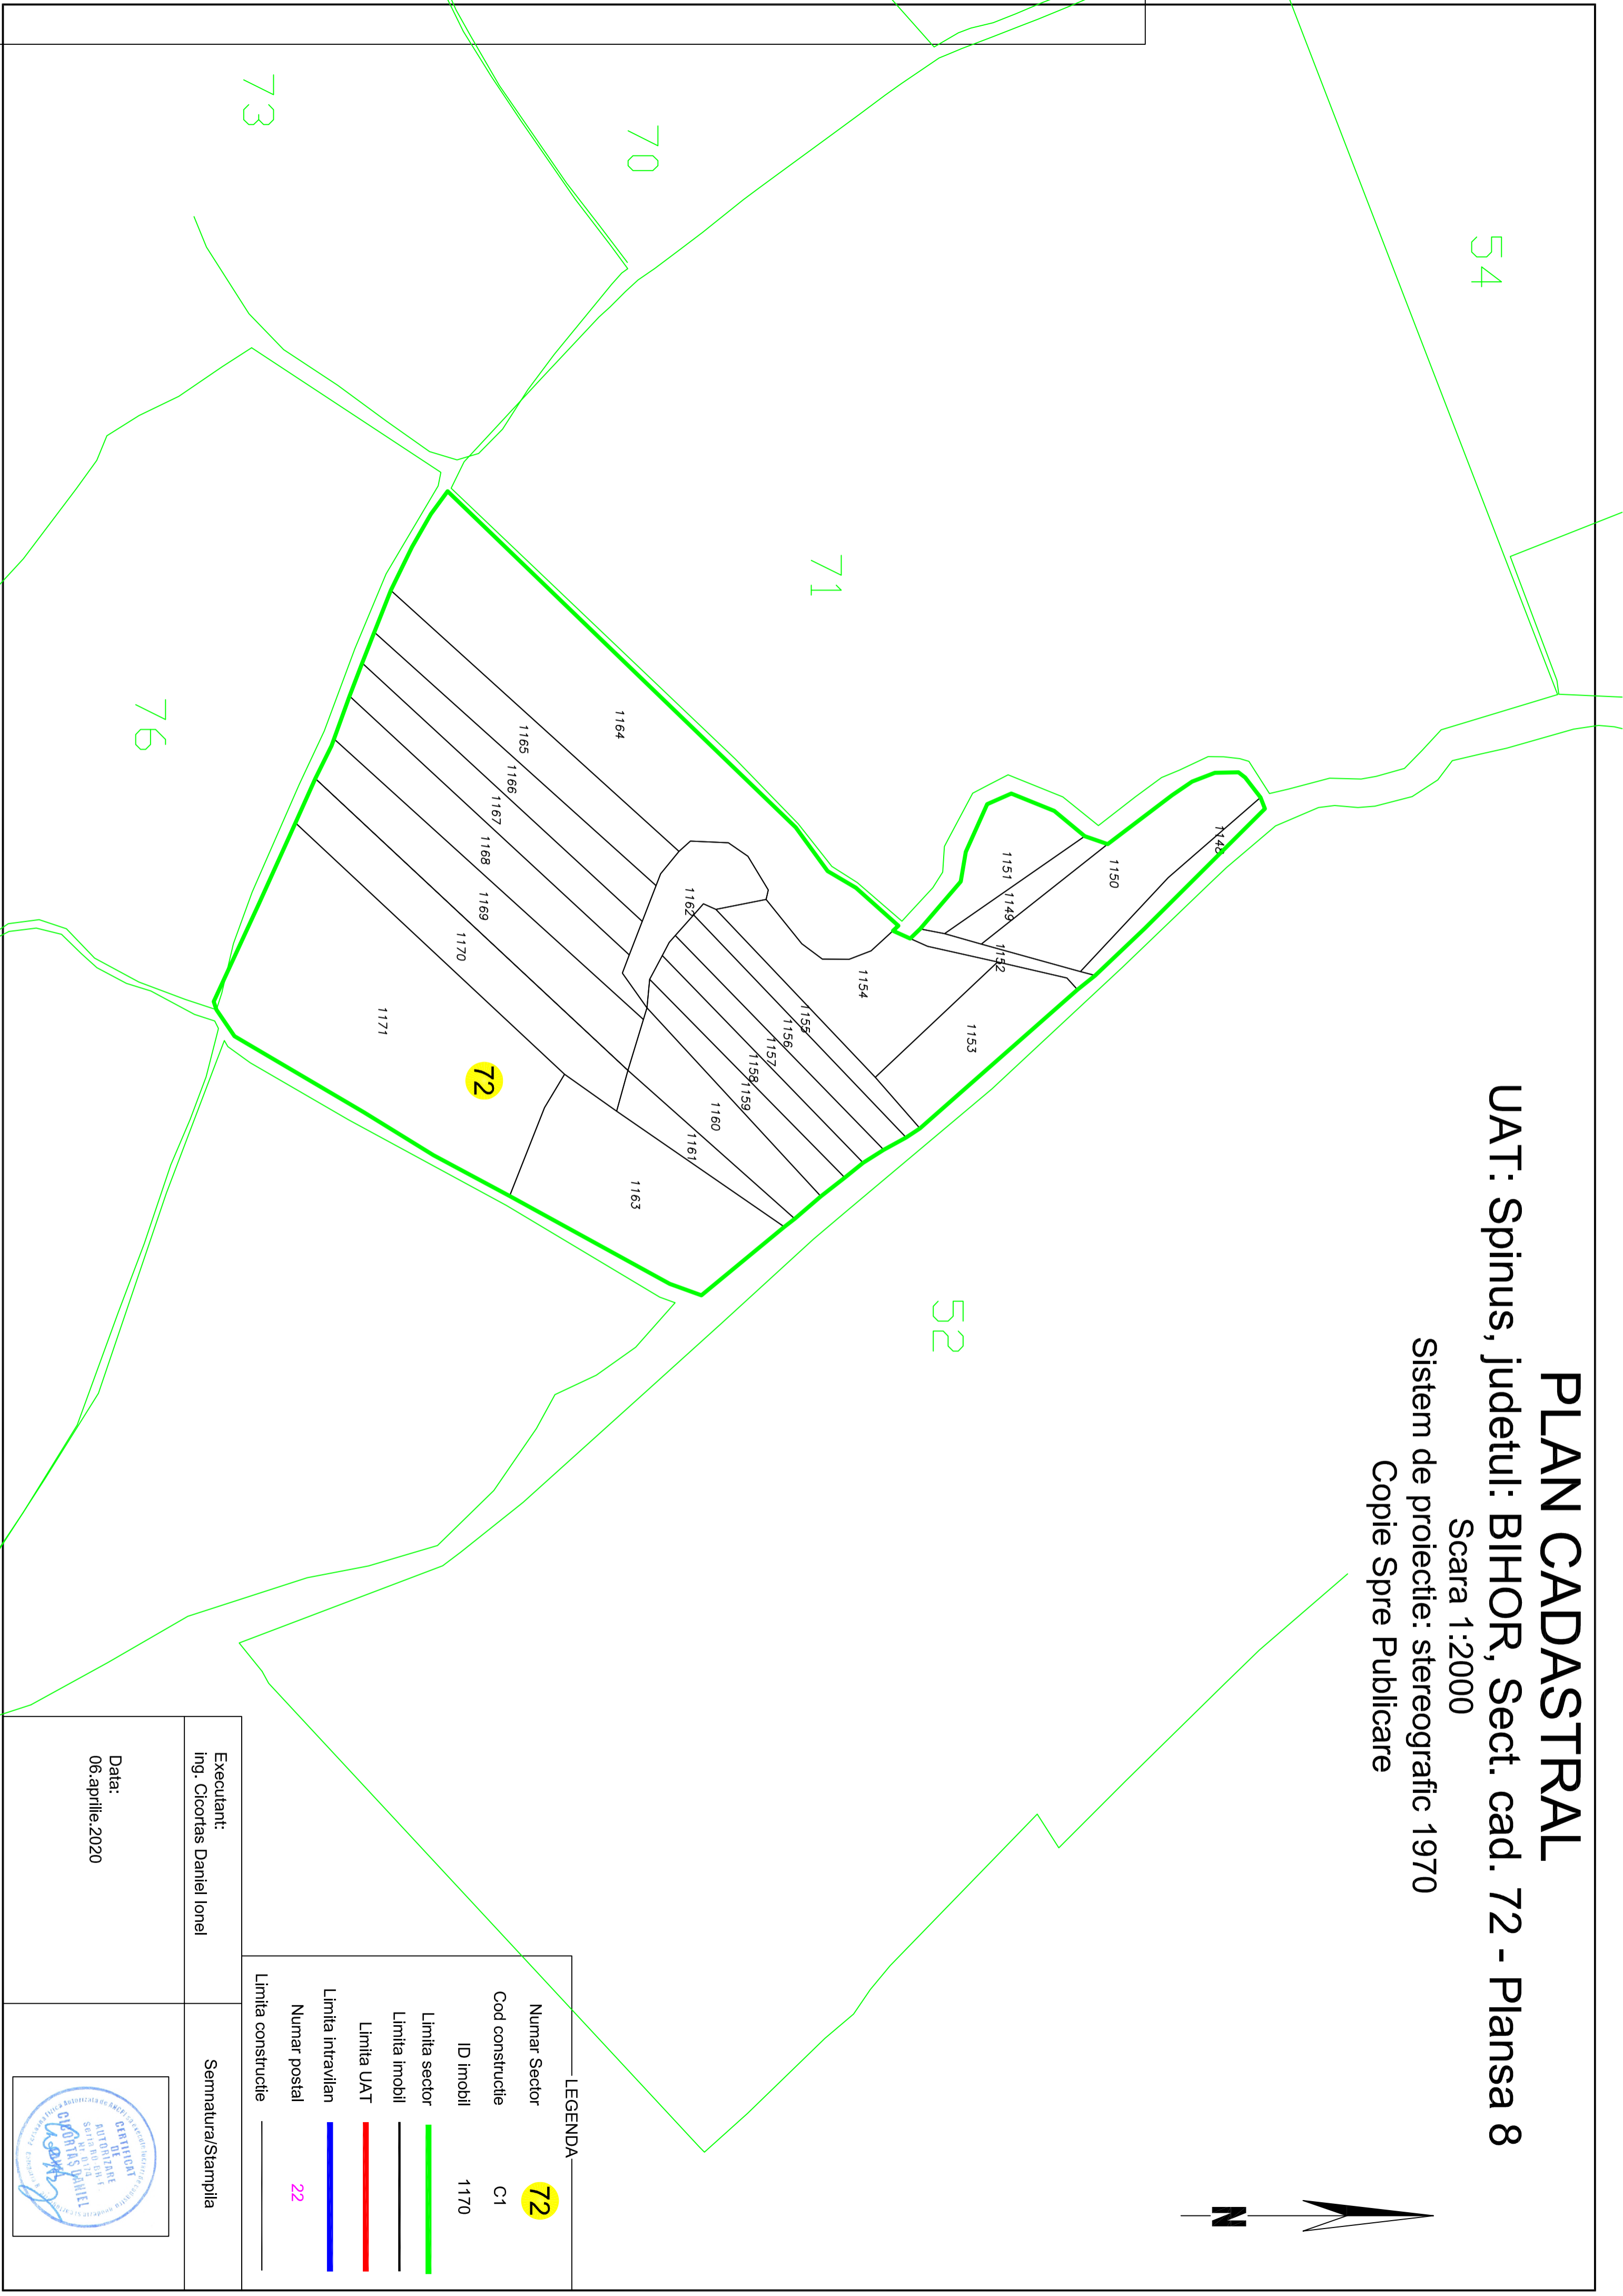

PLAN CADASTRAL

UAT: Spinus, judetului: BIHOR, Sect. cad. 72 - Plansa 8

Scara 1:2000

Sistem de proiectie: stereografic 1970

Copie Spre Publicare

LEGENDA

Numar Sector	72
Cod constructie	C-1
ID Imobil	1170
Limita sector	
Limita Imobil	
Limita UAT	
Limita intravilan	
Numar postal	22
Limita constructie	

Executant:
ing. Cicortas Daniel Ionel

Semnatura/Stampila

Data:
06.aprilie.2020