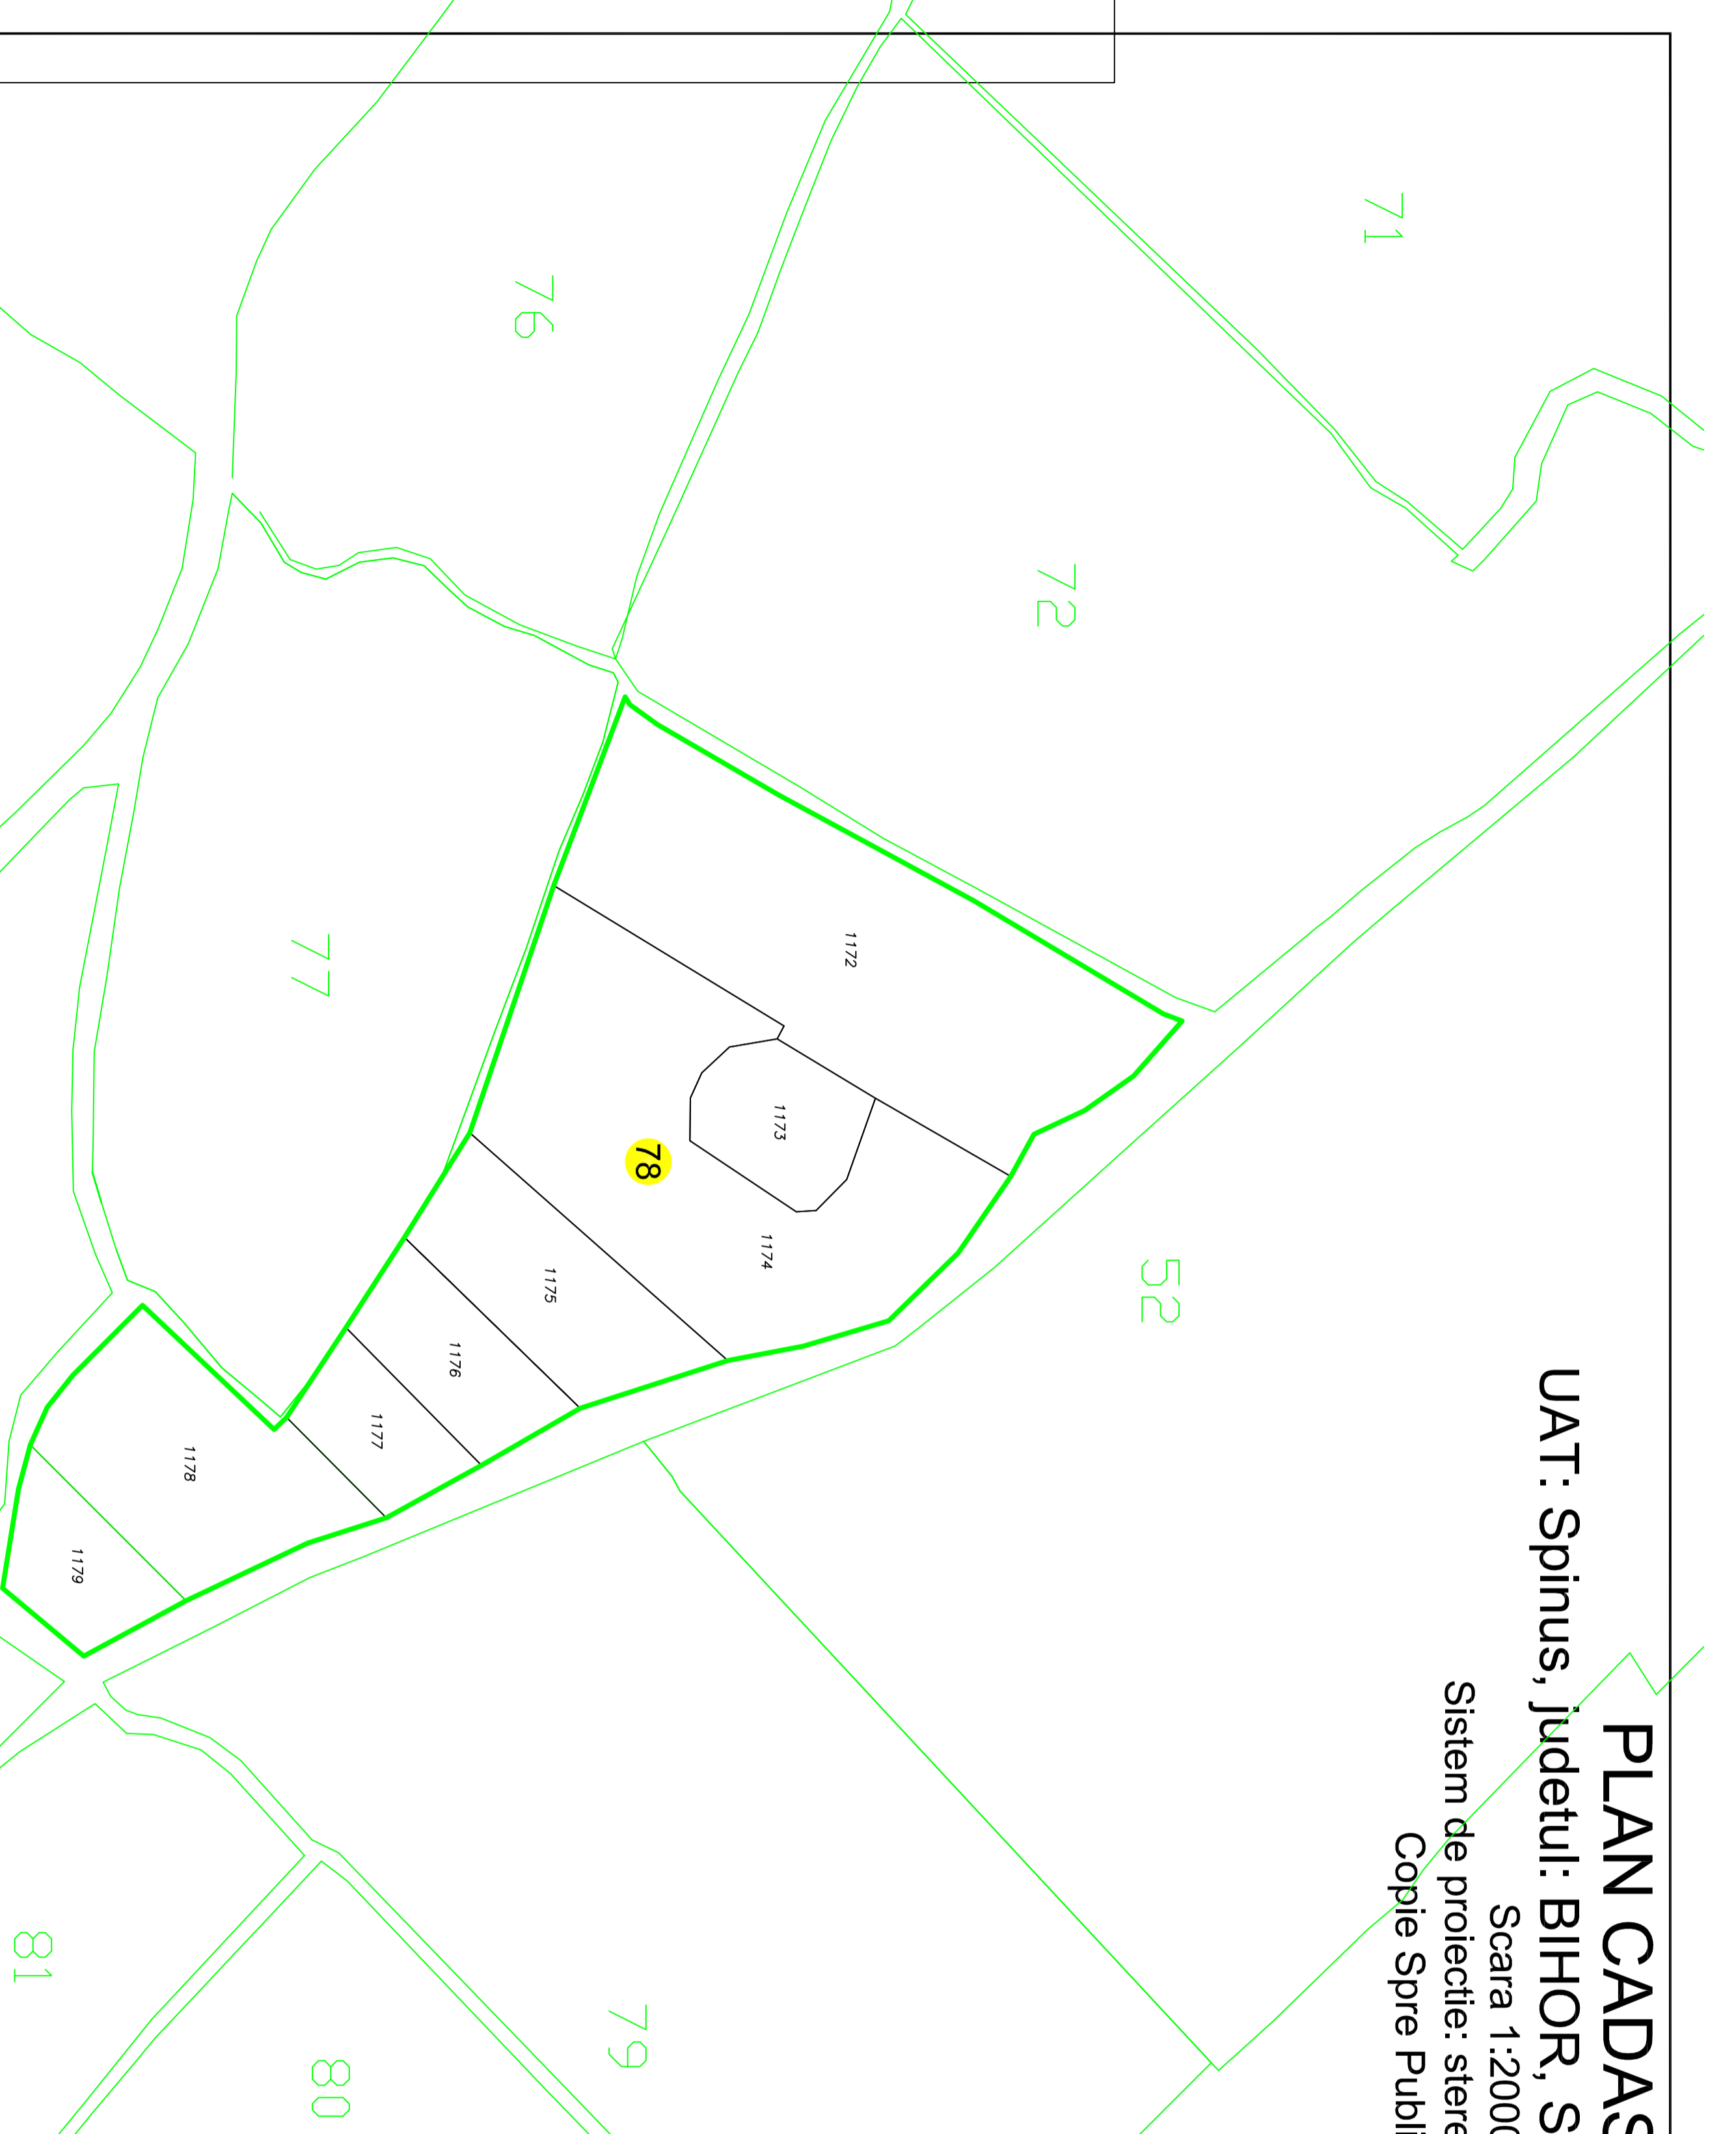

# PLAN CADASTRAL

UAT: Spinus, judetului: BIHOR, Sect. cad. 78 - Plansa 9

Scara 1:2000

Sistem de proiectie: stereografic 1970

Copie Spre Publicare

## LEGENDA

Numar Sector	<b>78</b>
Cod constructie	C-1
ID Imobil	589
Limita sector	
Limita Imobil	
Limita UAT	
Limita intravilan	
Numar postal	<b>22</b>
Limita constructie	

Executant:  
Ing. Cicoartas Daniel Ionel