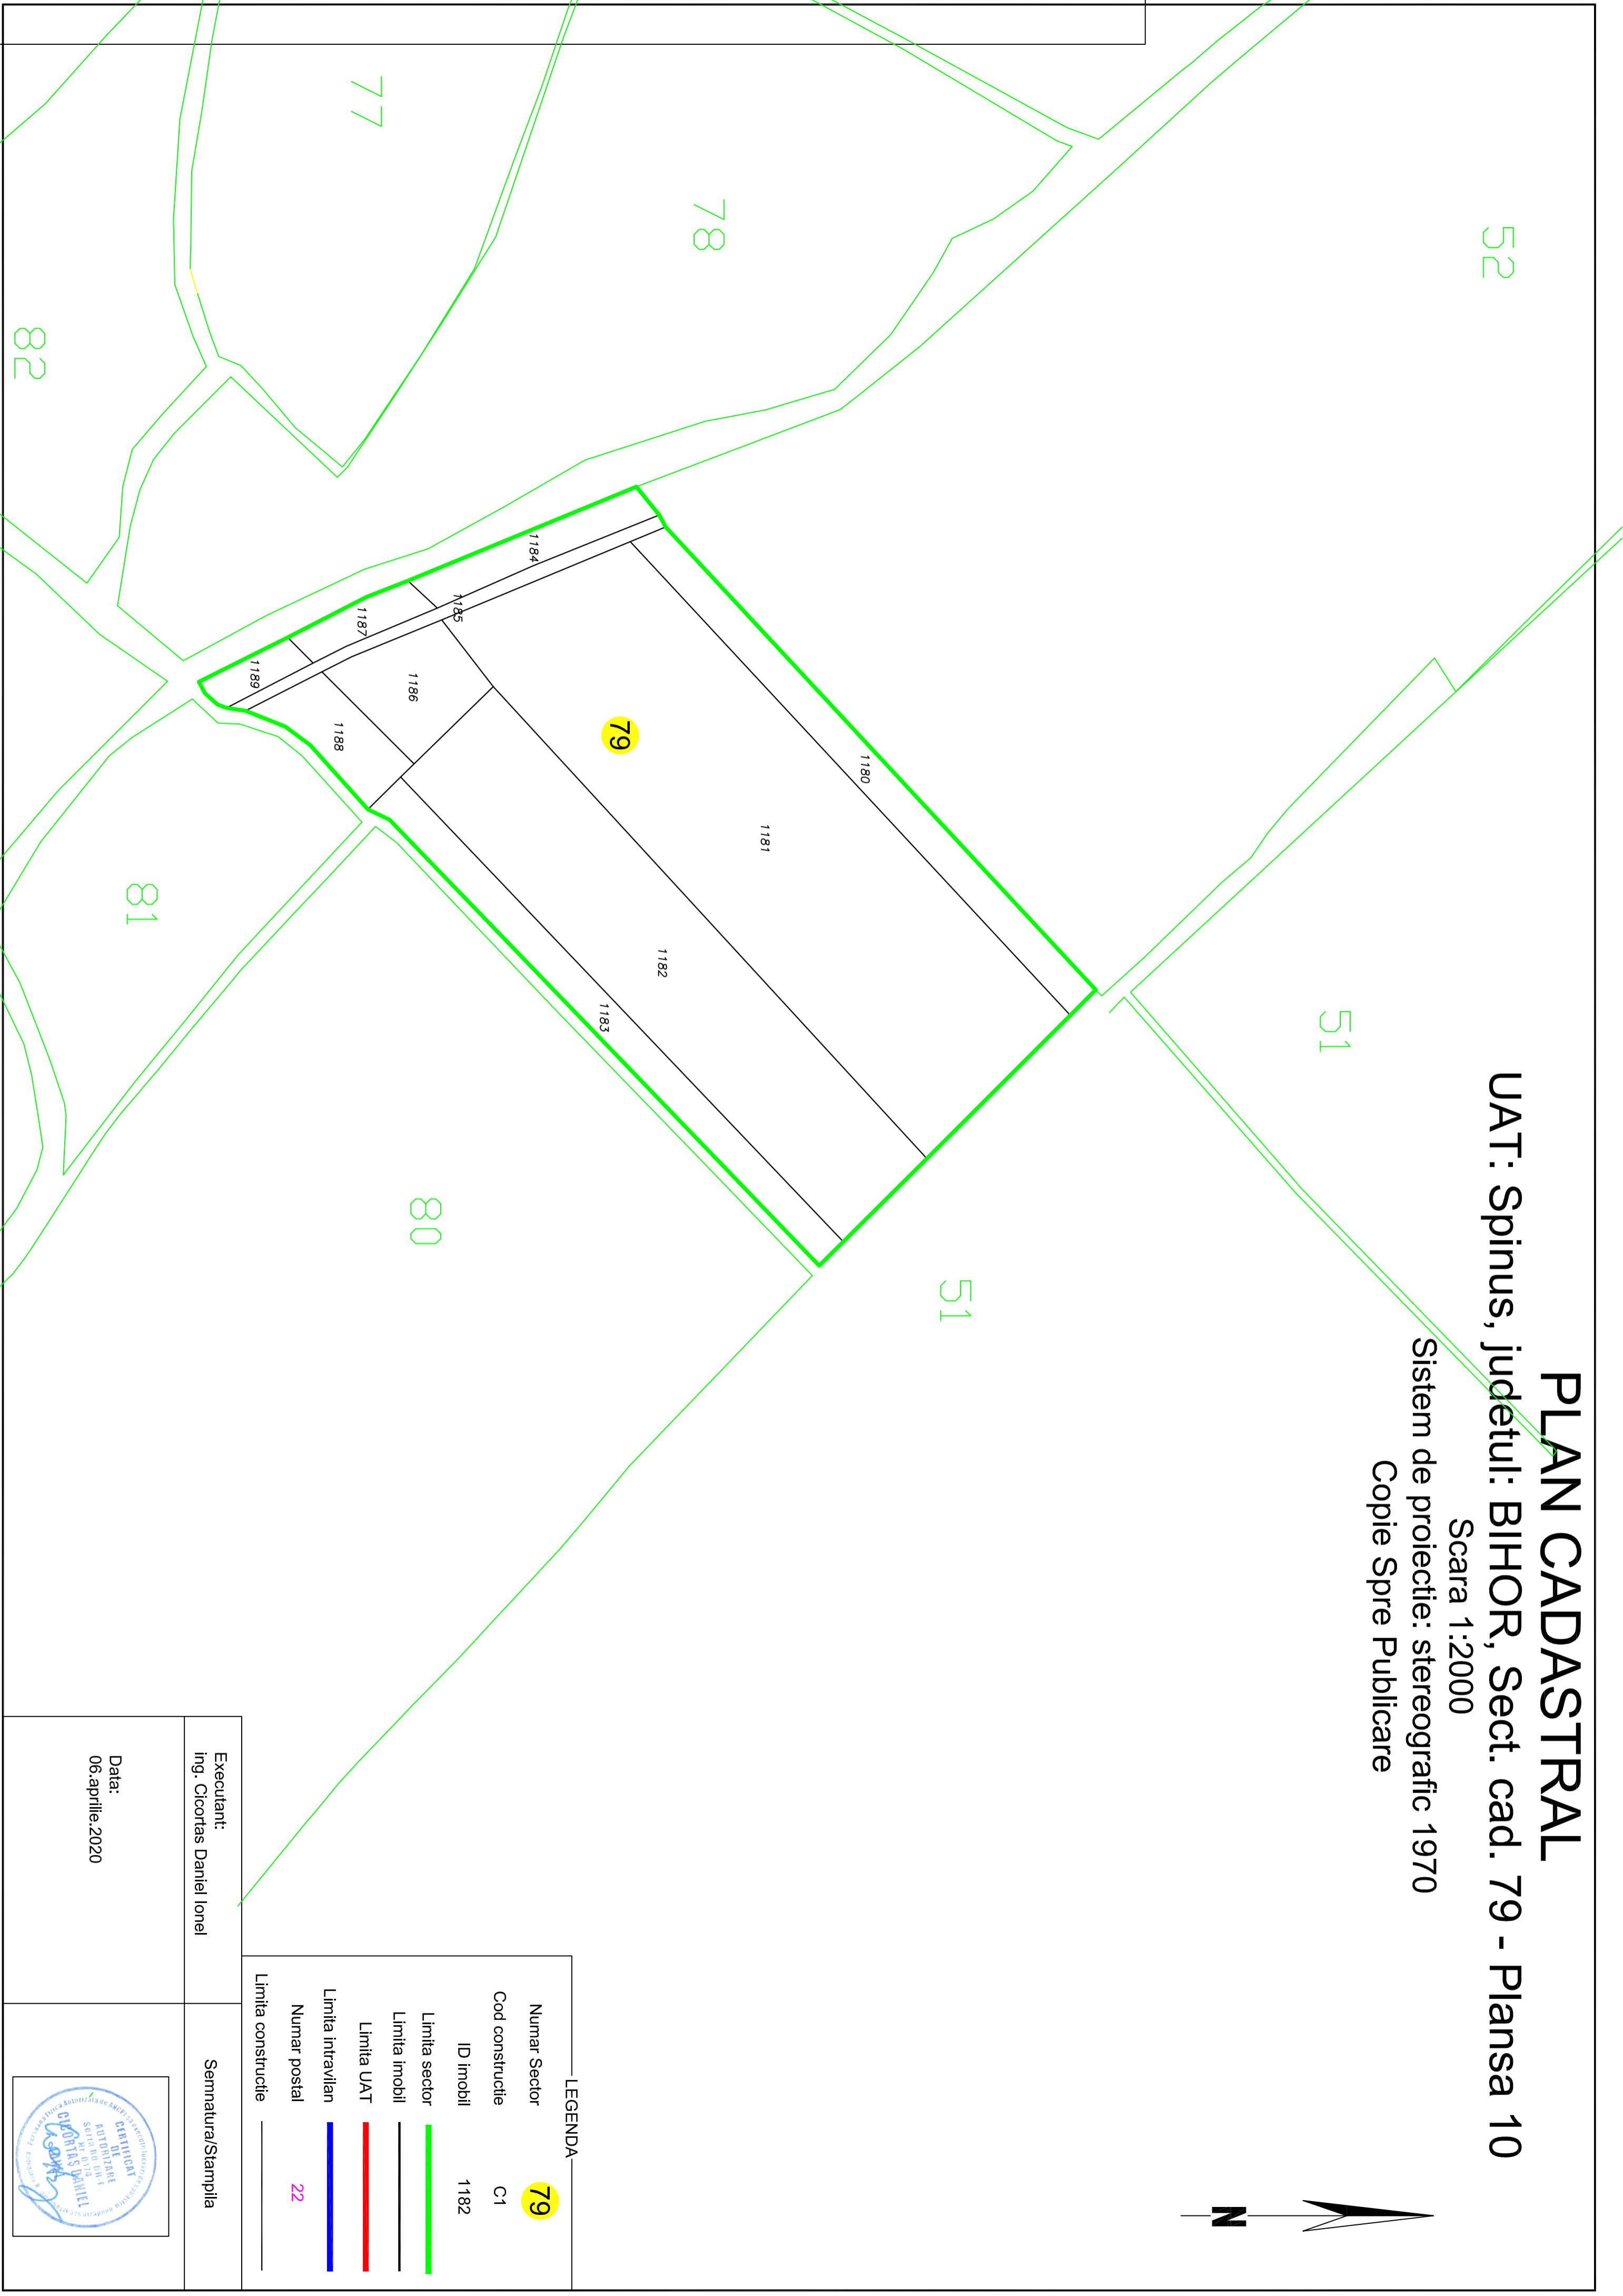

PLAN CADASTRAL

UAT: Spinus, judetului: BIHOR, Sect. cad. 79 - Plansa 10

Scara 1:2000

Sistem de proiectie: stereografic 1970

Copie Spre Publicare

LEGENDA

Numar Sector	79
Cod constructie	C-1
ID Imobil	1182
Limita sector	
Limita Imobil	
Limita UAT	
Limita intravilan	
Numar postal	22
Limita constructie	

Executant:
ing. Cicortas Daniel Ionel

Semnatura/Stampila

Data:
06.aprilie.2020