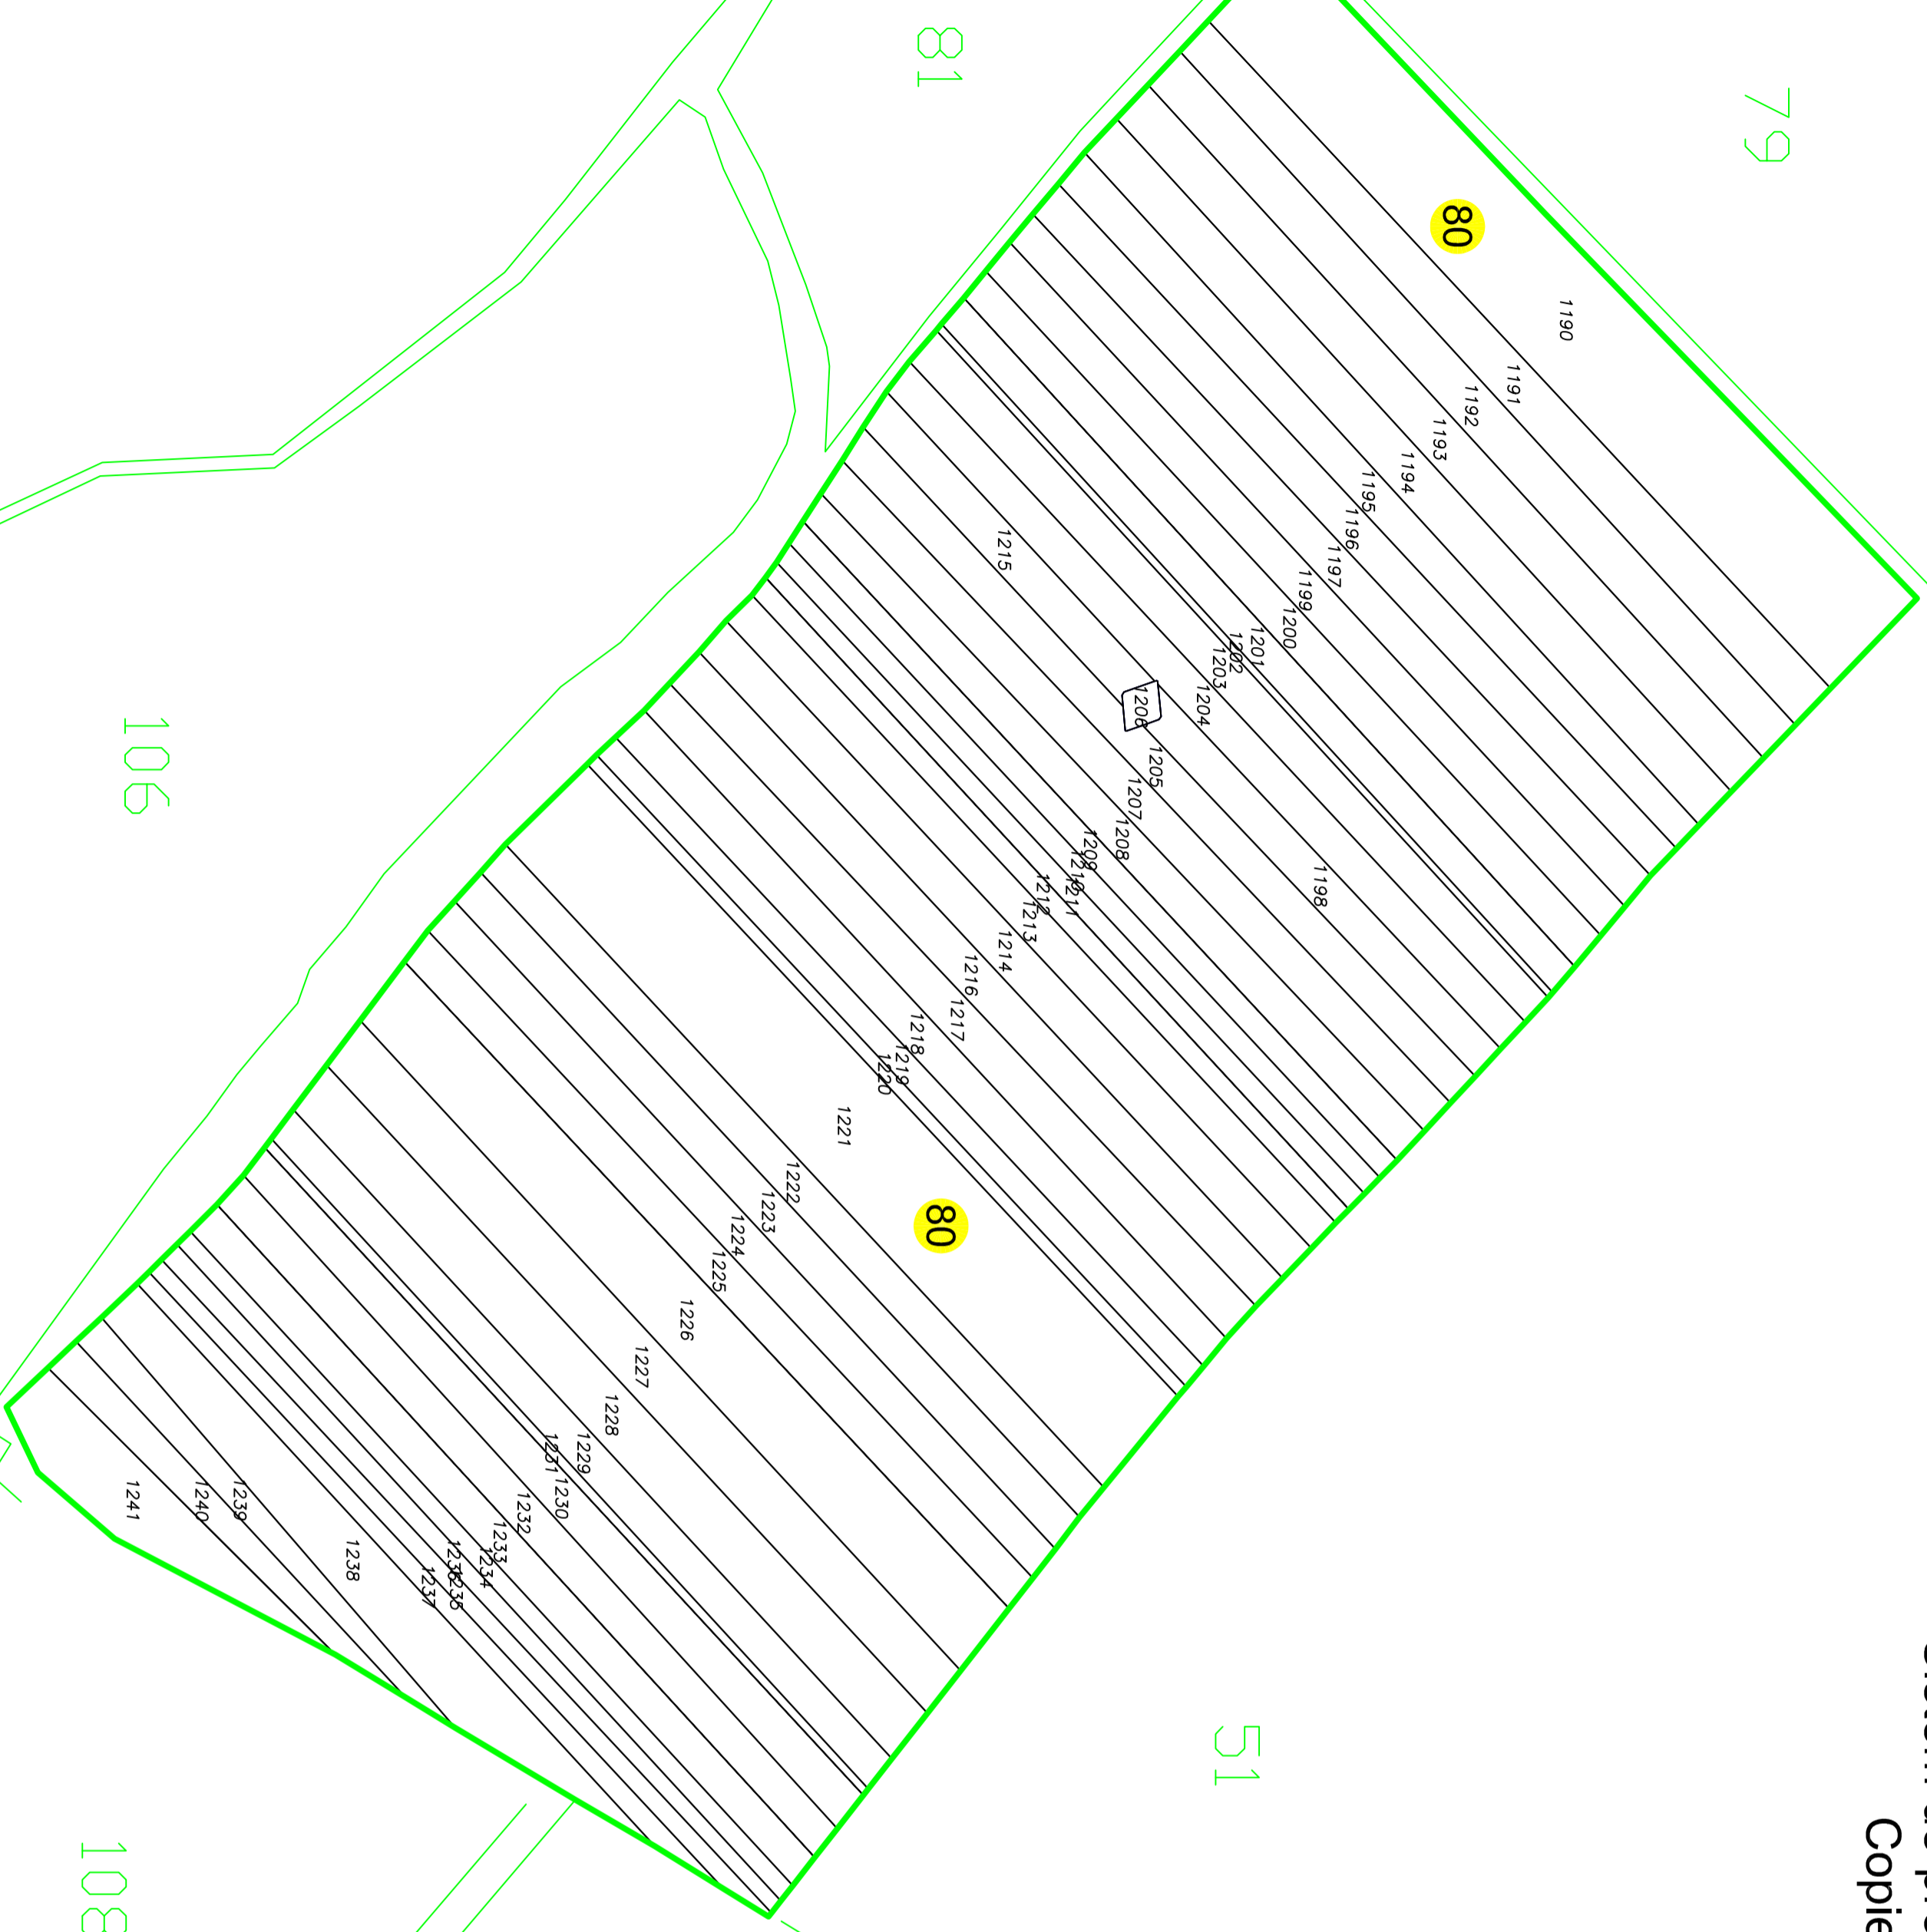

PLAN CADASTRAL

UAT: Spinus, judetului: BIHOR, Sect. cad. 80 - Plansa 11

Scara 1:2000

Sistem de proiectie: stereografic 1970

Copie Spre Publicare

LEGENDA

Numar Sector	80
Cod constructie	C-1
ID Imobil	1214
Limita sector	
Limita Imobil	
Limita UAT	
Limita intravilan	
Numar postal	22
Limita constructie	

Executant:
Ing. Cicoaras Daniel Ionel

Semnatura/Stampila

Data:
06.aprilie.2020