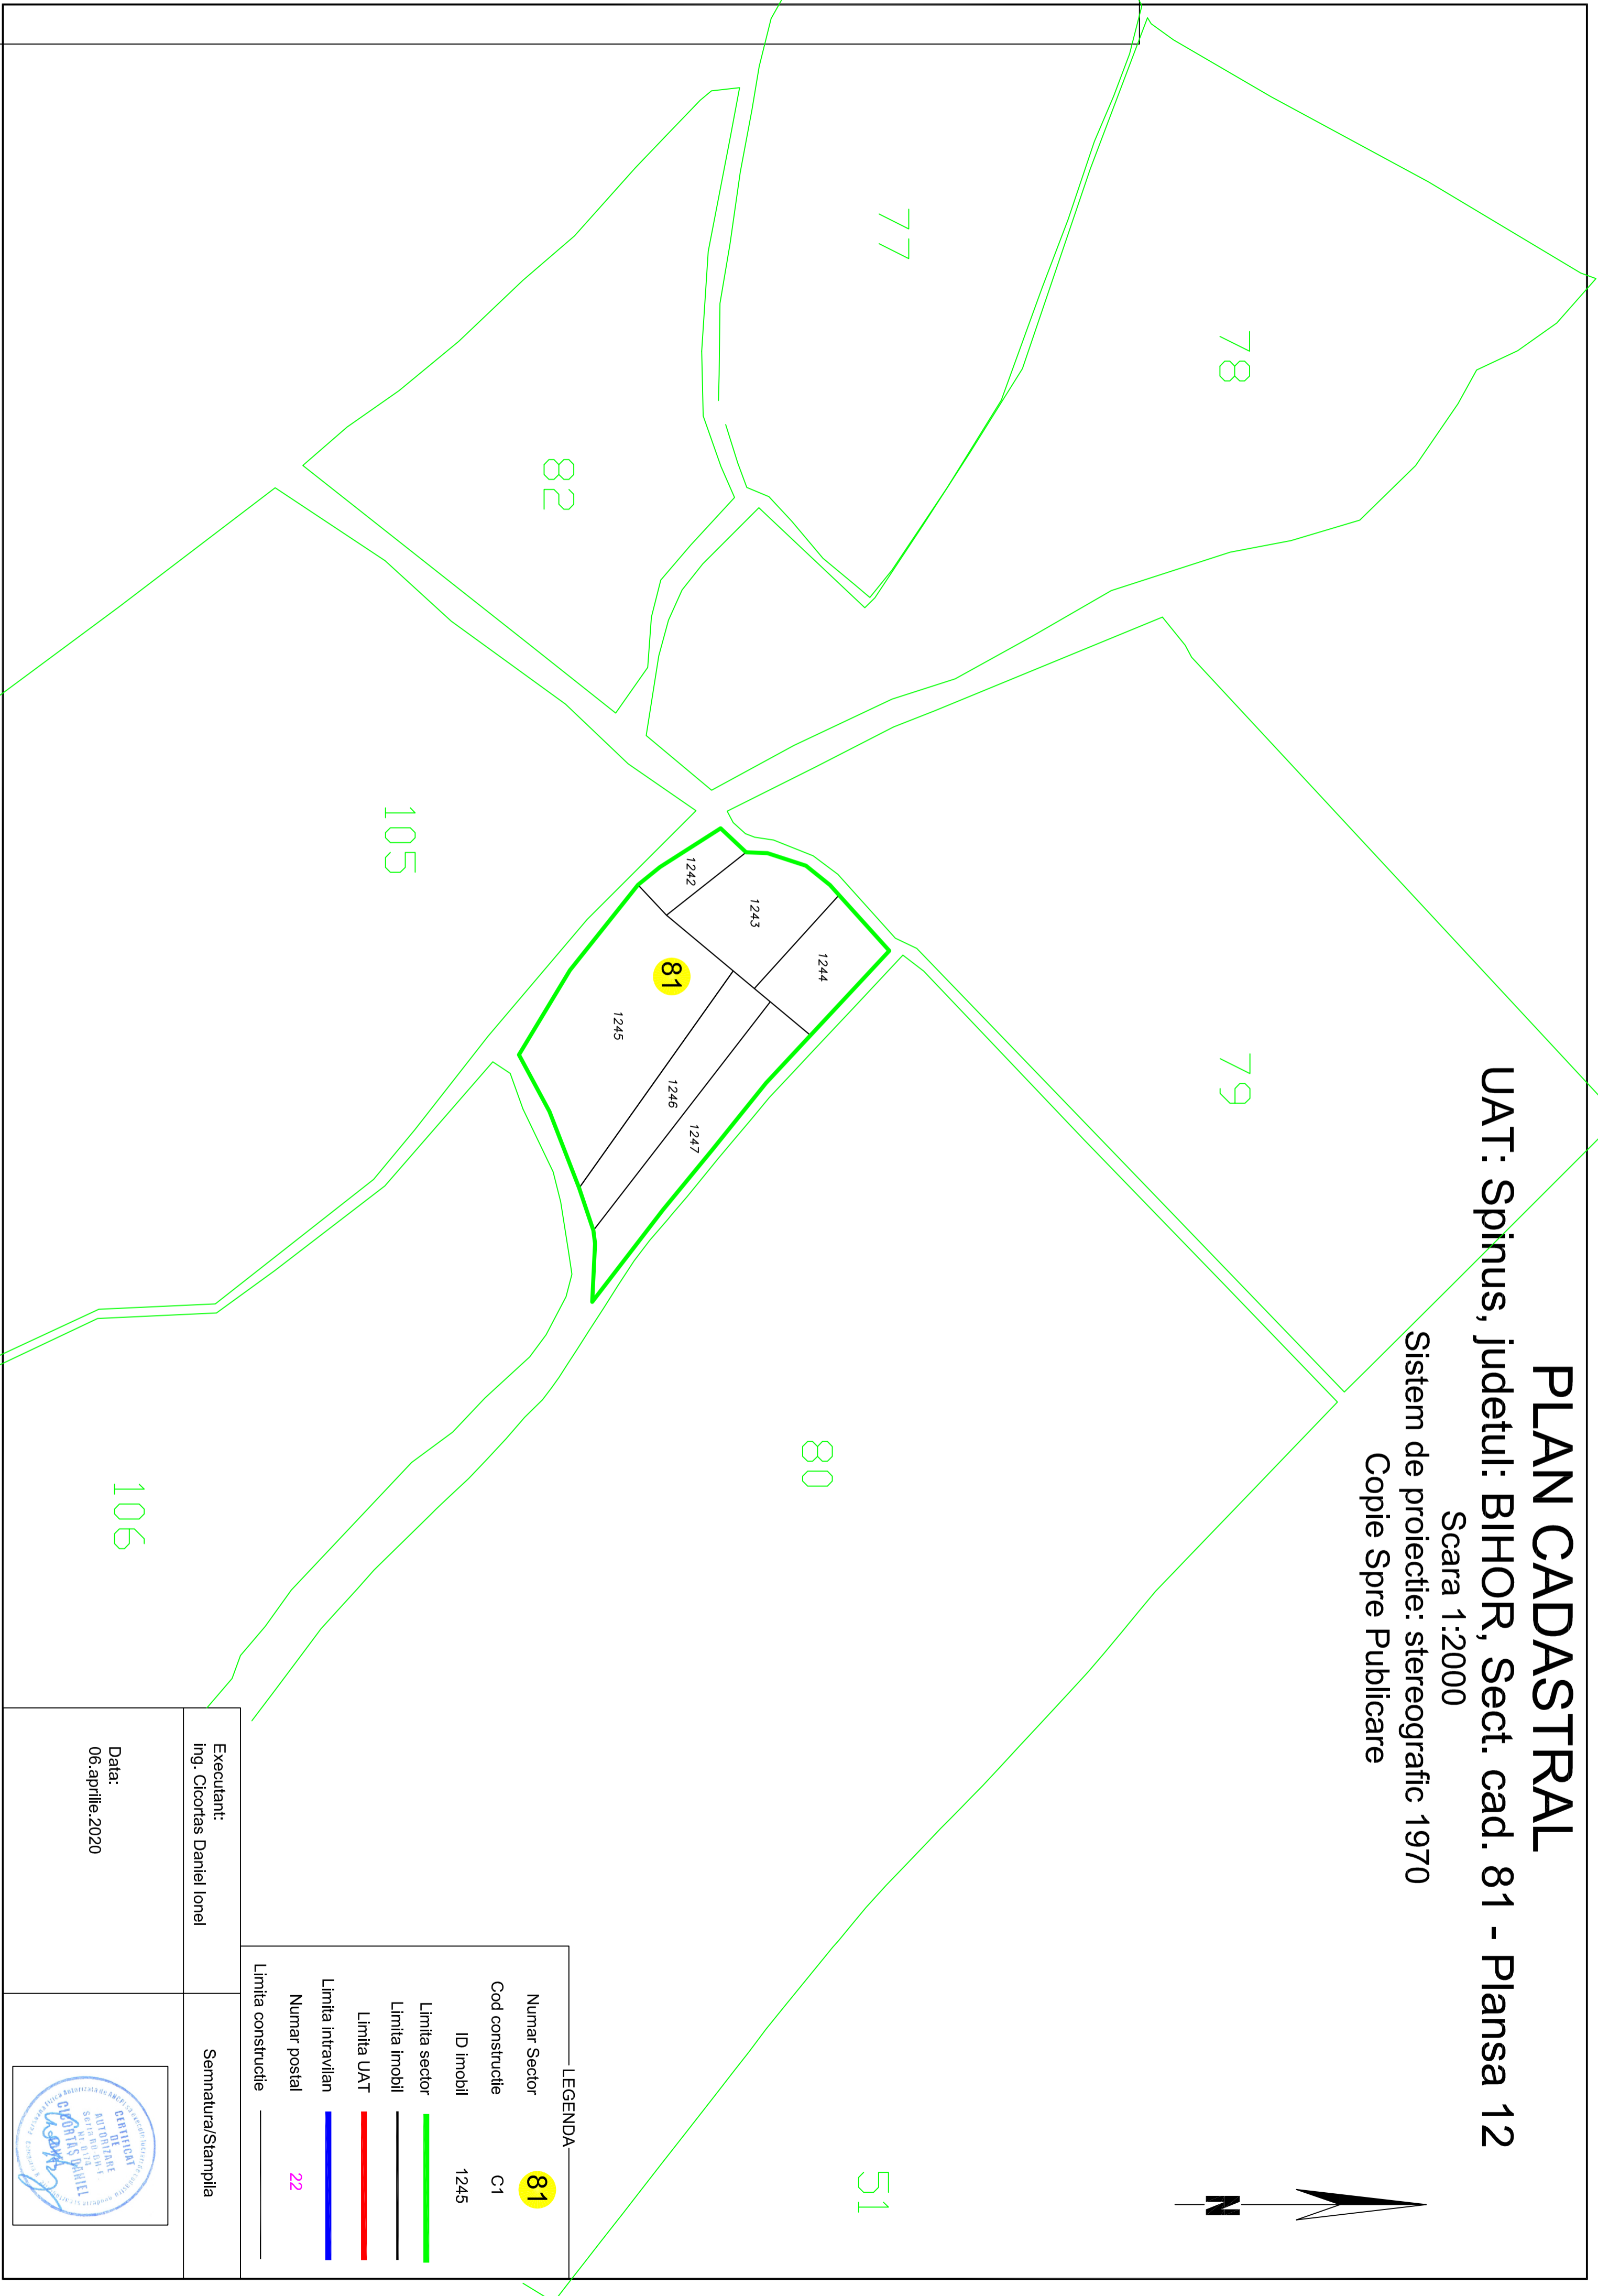

PLAN CADASTRAL

UAT: Spinus, judetului: BIHOR, Sect. cad. 81 - Plansa 12

Scara 1:2000

Sistem de proiectie: stereografic 1970

Copie Spre Publicare

LEGENDA

Numar Sector	81
Cod constructie	C-1
ID Imobil	1245
Limita sector	
Limita Imobil	
Limita UAT	
Limita intravilan	
Numar postal	22
Limita constructie	

Executant:
ing. Cicortas Daniel Ionel

Semnatura/Stampila

Data:
06.aprilie.2020