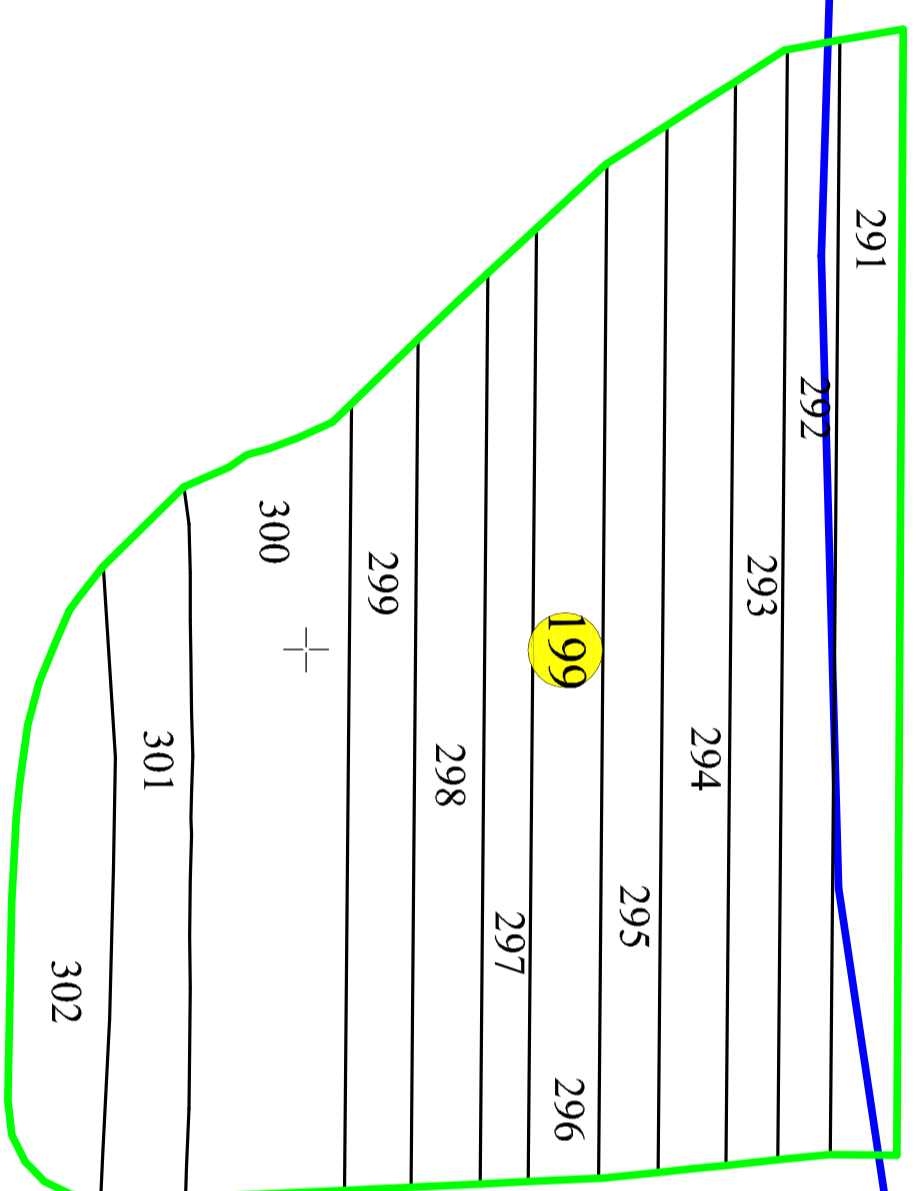

PLAN CADASTRAL

UAT SUPLACU DE BARCAU, JUDEȚUL BIHOR, Sector Cadastral Nr. 199

SCARA 1:2000

Suplacu de Barcau

Legenda	
1	Numar Sector Cadastral
100	ID Imobil
	Limite Sector Cadastral
	Limite de UAT
	Limite Intravilan
	Limite Constructii
	Limite Imobil
	Hidrografie
	Drumuri
	Denumire Hidrografie
	Denumire Drumuri
	DN

Scara = 1:2000
1 cm pe plan = 20 m pe teren

Executant	SC TOPOGOTERM SRL
Data	02.10.2019