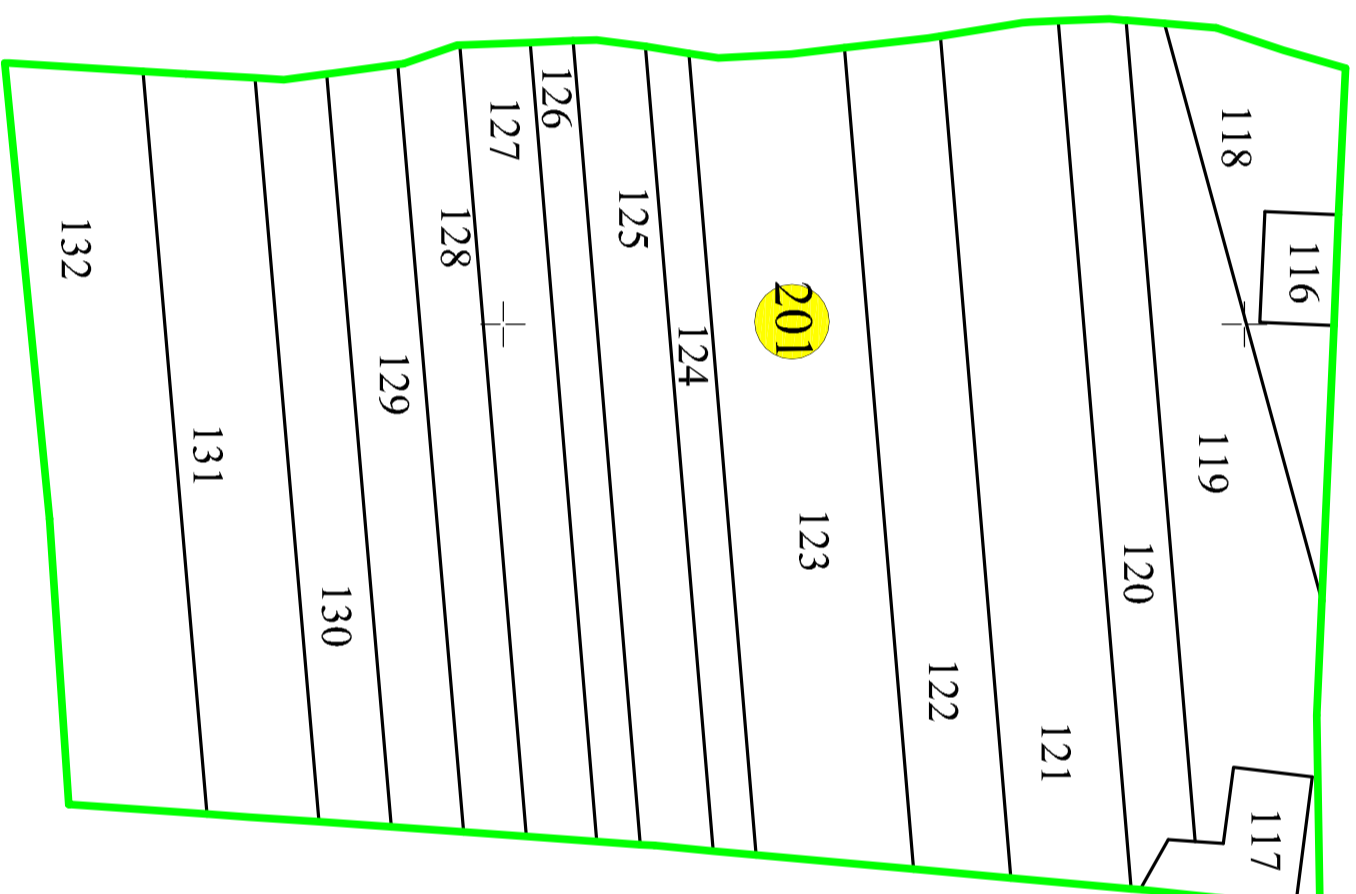

# PLAN CADASTRAL

## UAT SUPLACU DE BARCAU, JUDEȚUL BIHOR, Sector Cadastral Nr. 201

### SCARA 1:2000

Suplacu de Barcau

Legenda	
<span style="background-color: yellow; border: 1px solid black; border-radius: 50%; padding: 2px;">1</span>	Numar Sector Cadastral
100	ID Imobil
	Limita Sector Cadastral
	Limita de UAT
	Limita Intravilan
	Limita Constructii
	Limita Imobil
	Hidrografie
	Drumuri
	Denumire Hidrografie
	Denumire Drumuri
	DN

Scara = 1:2000  
1 cm pe plan = 20 m pe teren

SC	SC
Executant	TOPOGEOREM SRL
Data	02.10.2019