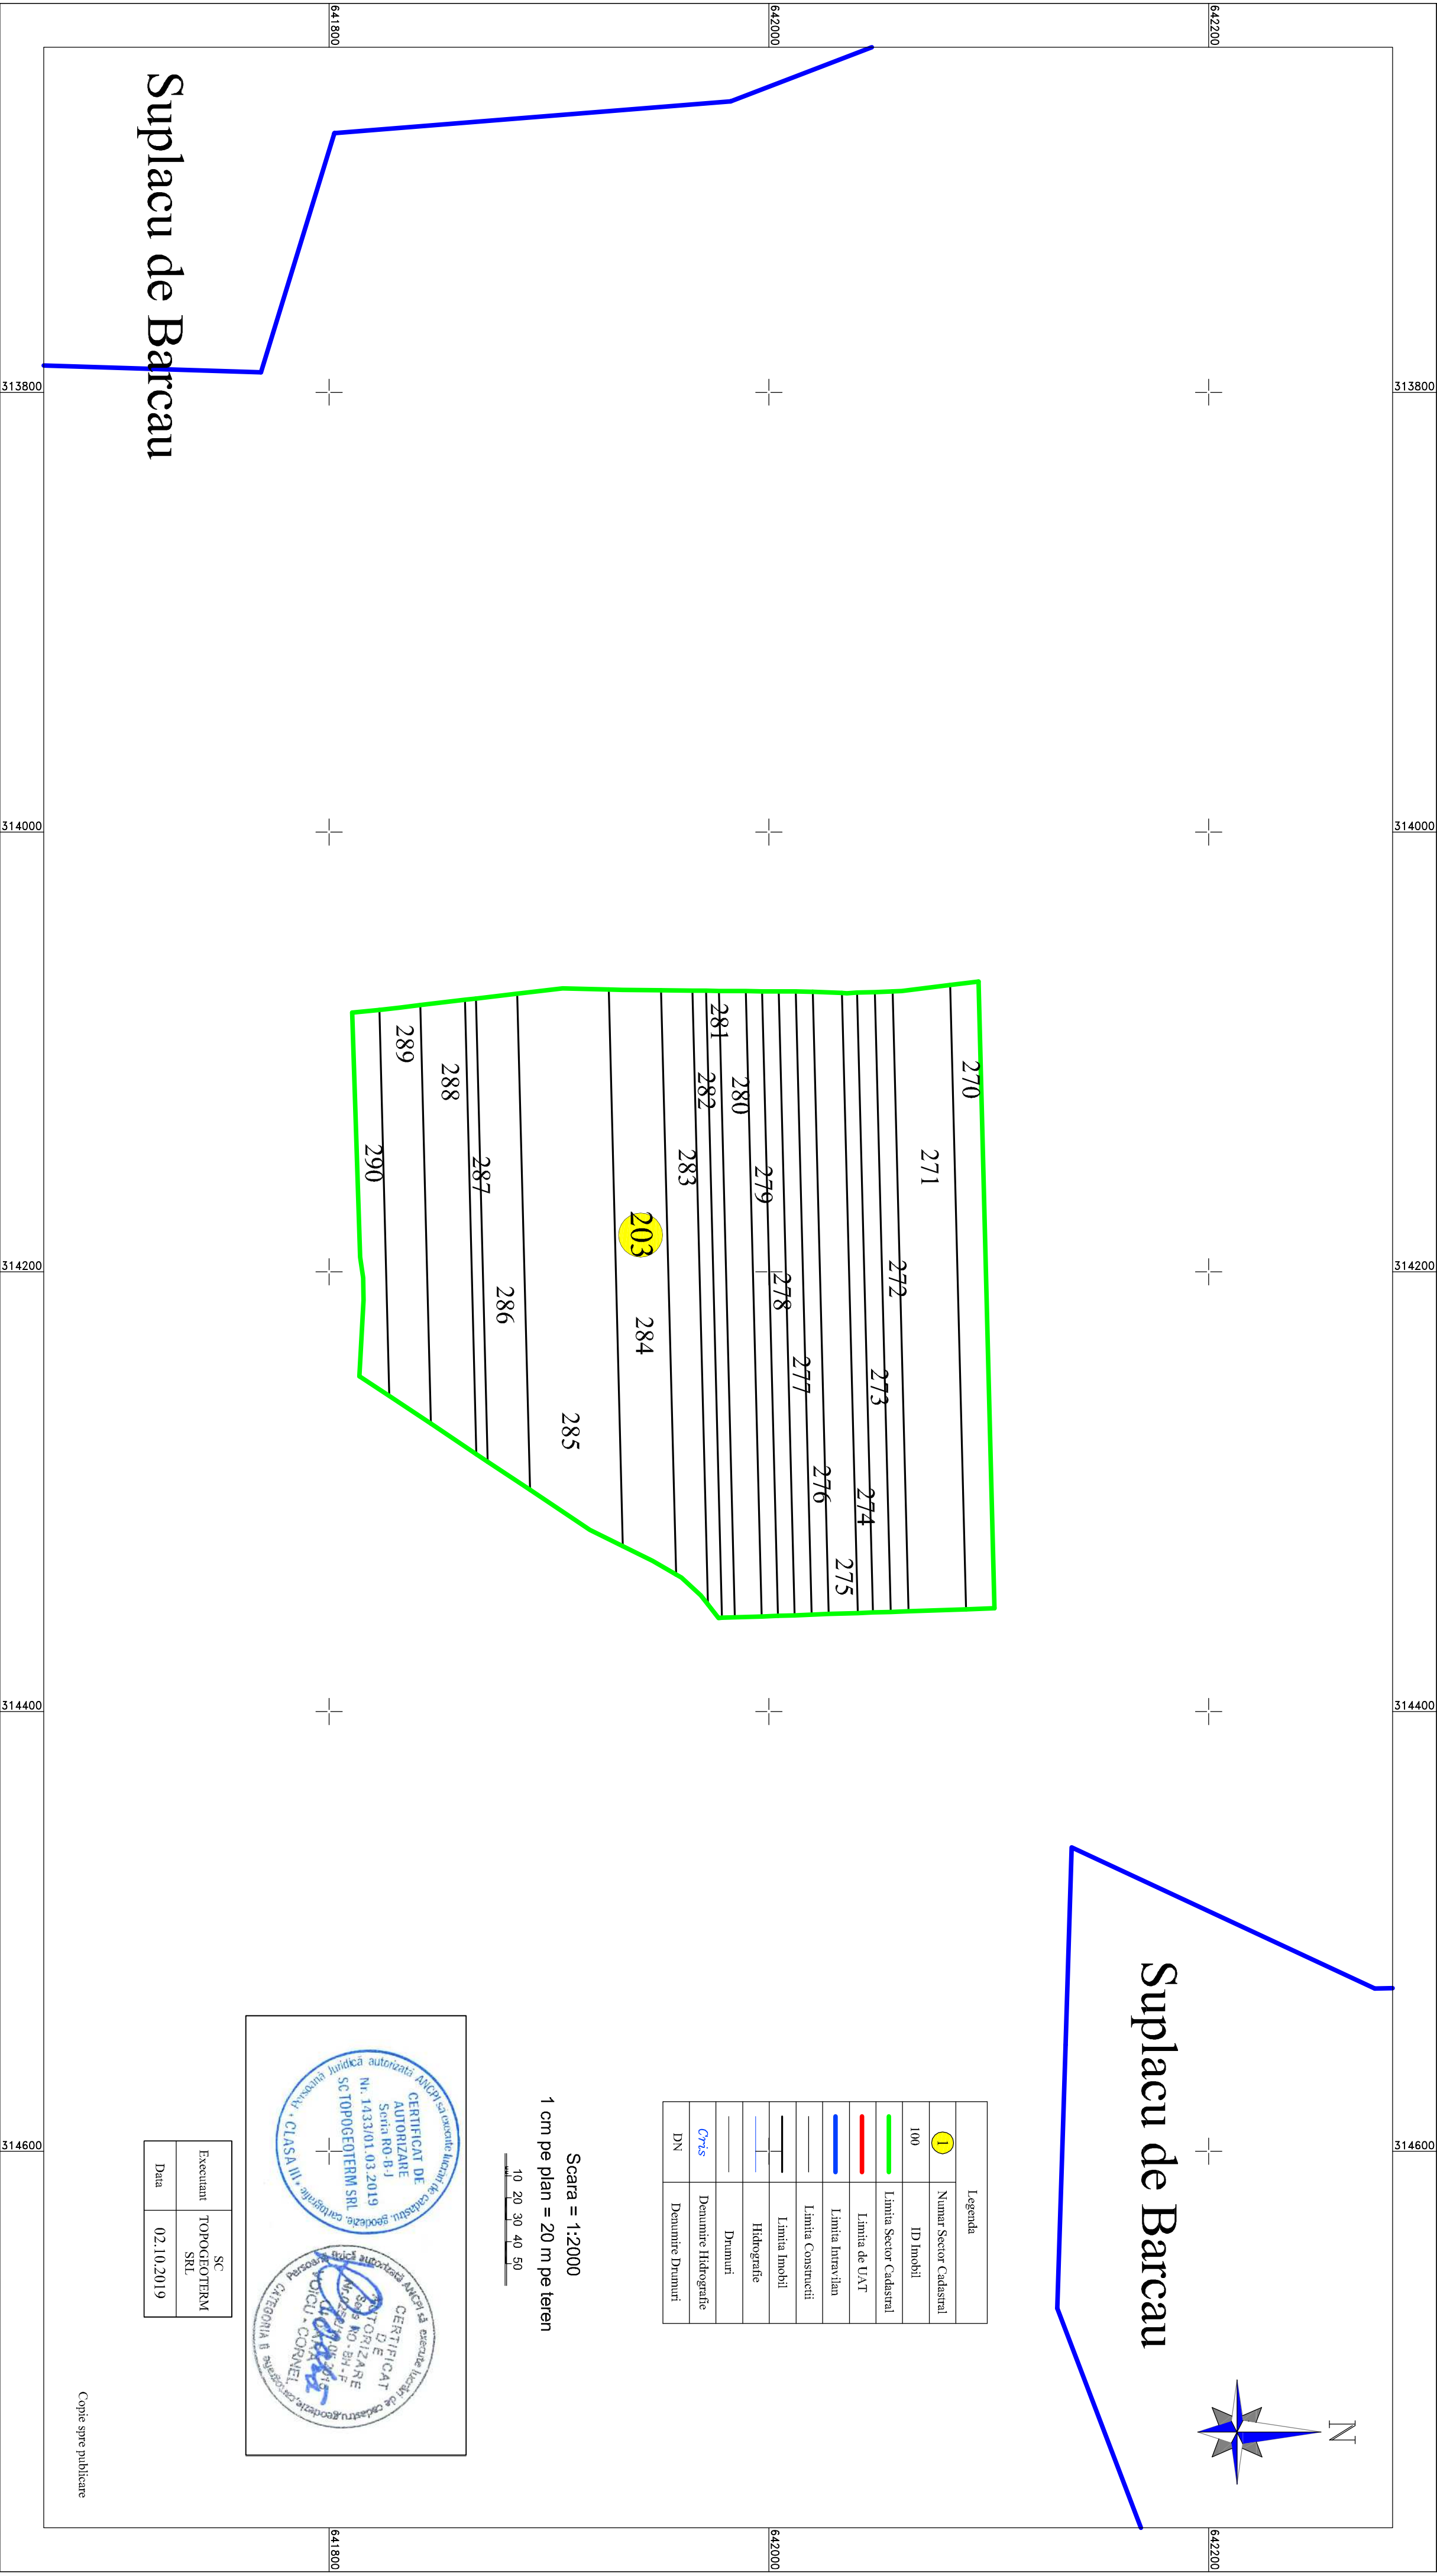

PLAN CADASTRAL

UAT SUPLACU DE BARCAU, JUDEȚUL BIHOR, Sector Cadastral Nr. 203

SCARA 1:2000

Suplacu de Barcau

Legenda	
①	Numar Sector Cadastral
I00	ID Imobil
— (green)	Limita Sector Cadastral
— (red)	Limita de UAT
— (blue)	Limita Intravilan
— (black)	Limita Construcții
— (black)	Limita Imobil
— (black)	Hidrografie
— (black)	Drumuri
— (black)	Denumire Hidrografie
DN	Denumire Drumuri

Scara = 1:2000
1 cm pe plan = 20 m pe teren

Executant	SC TOPOGOTERM SRL
Data	02.10.2019