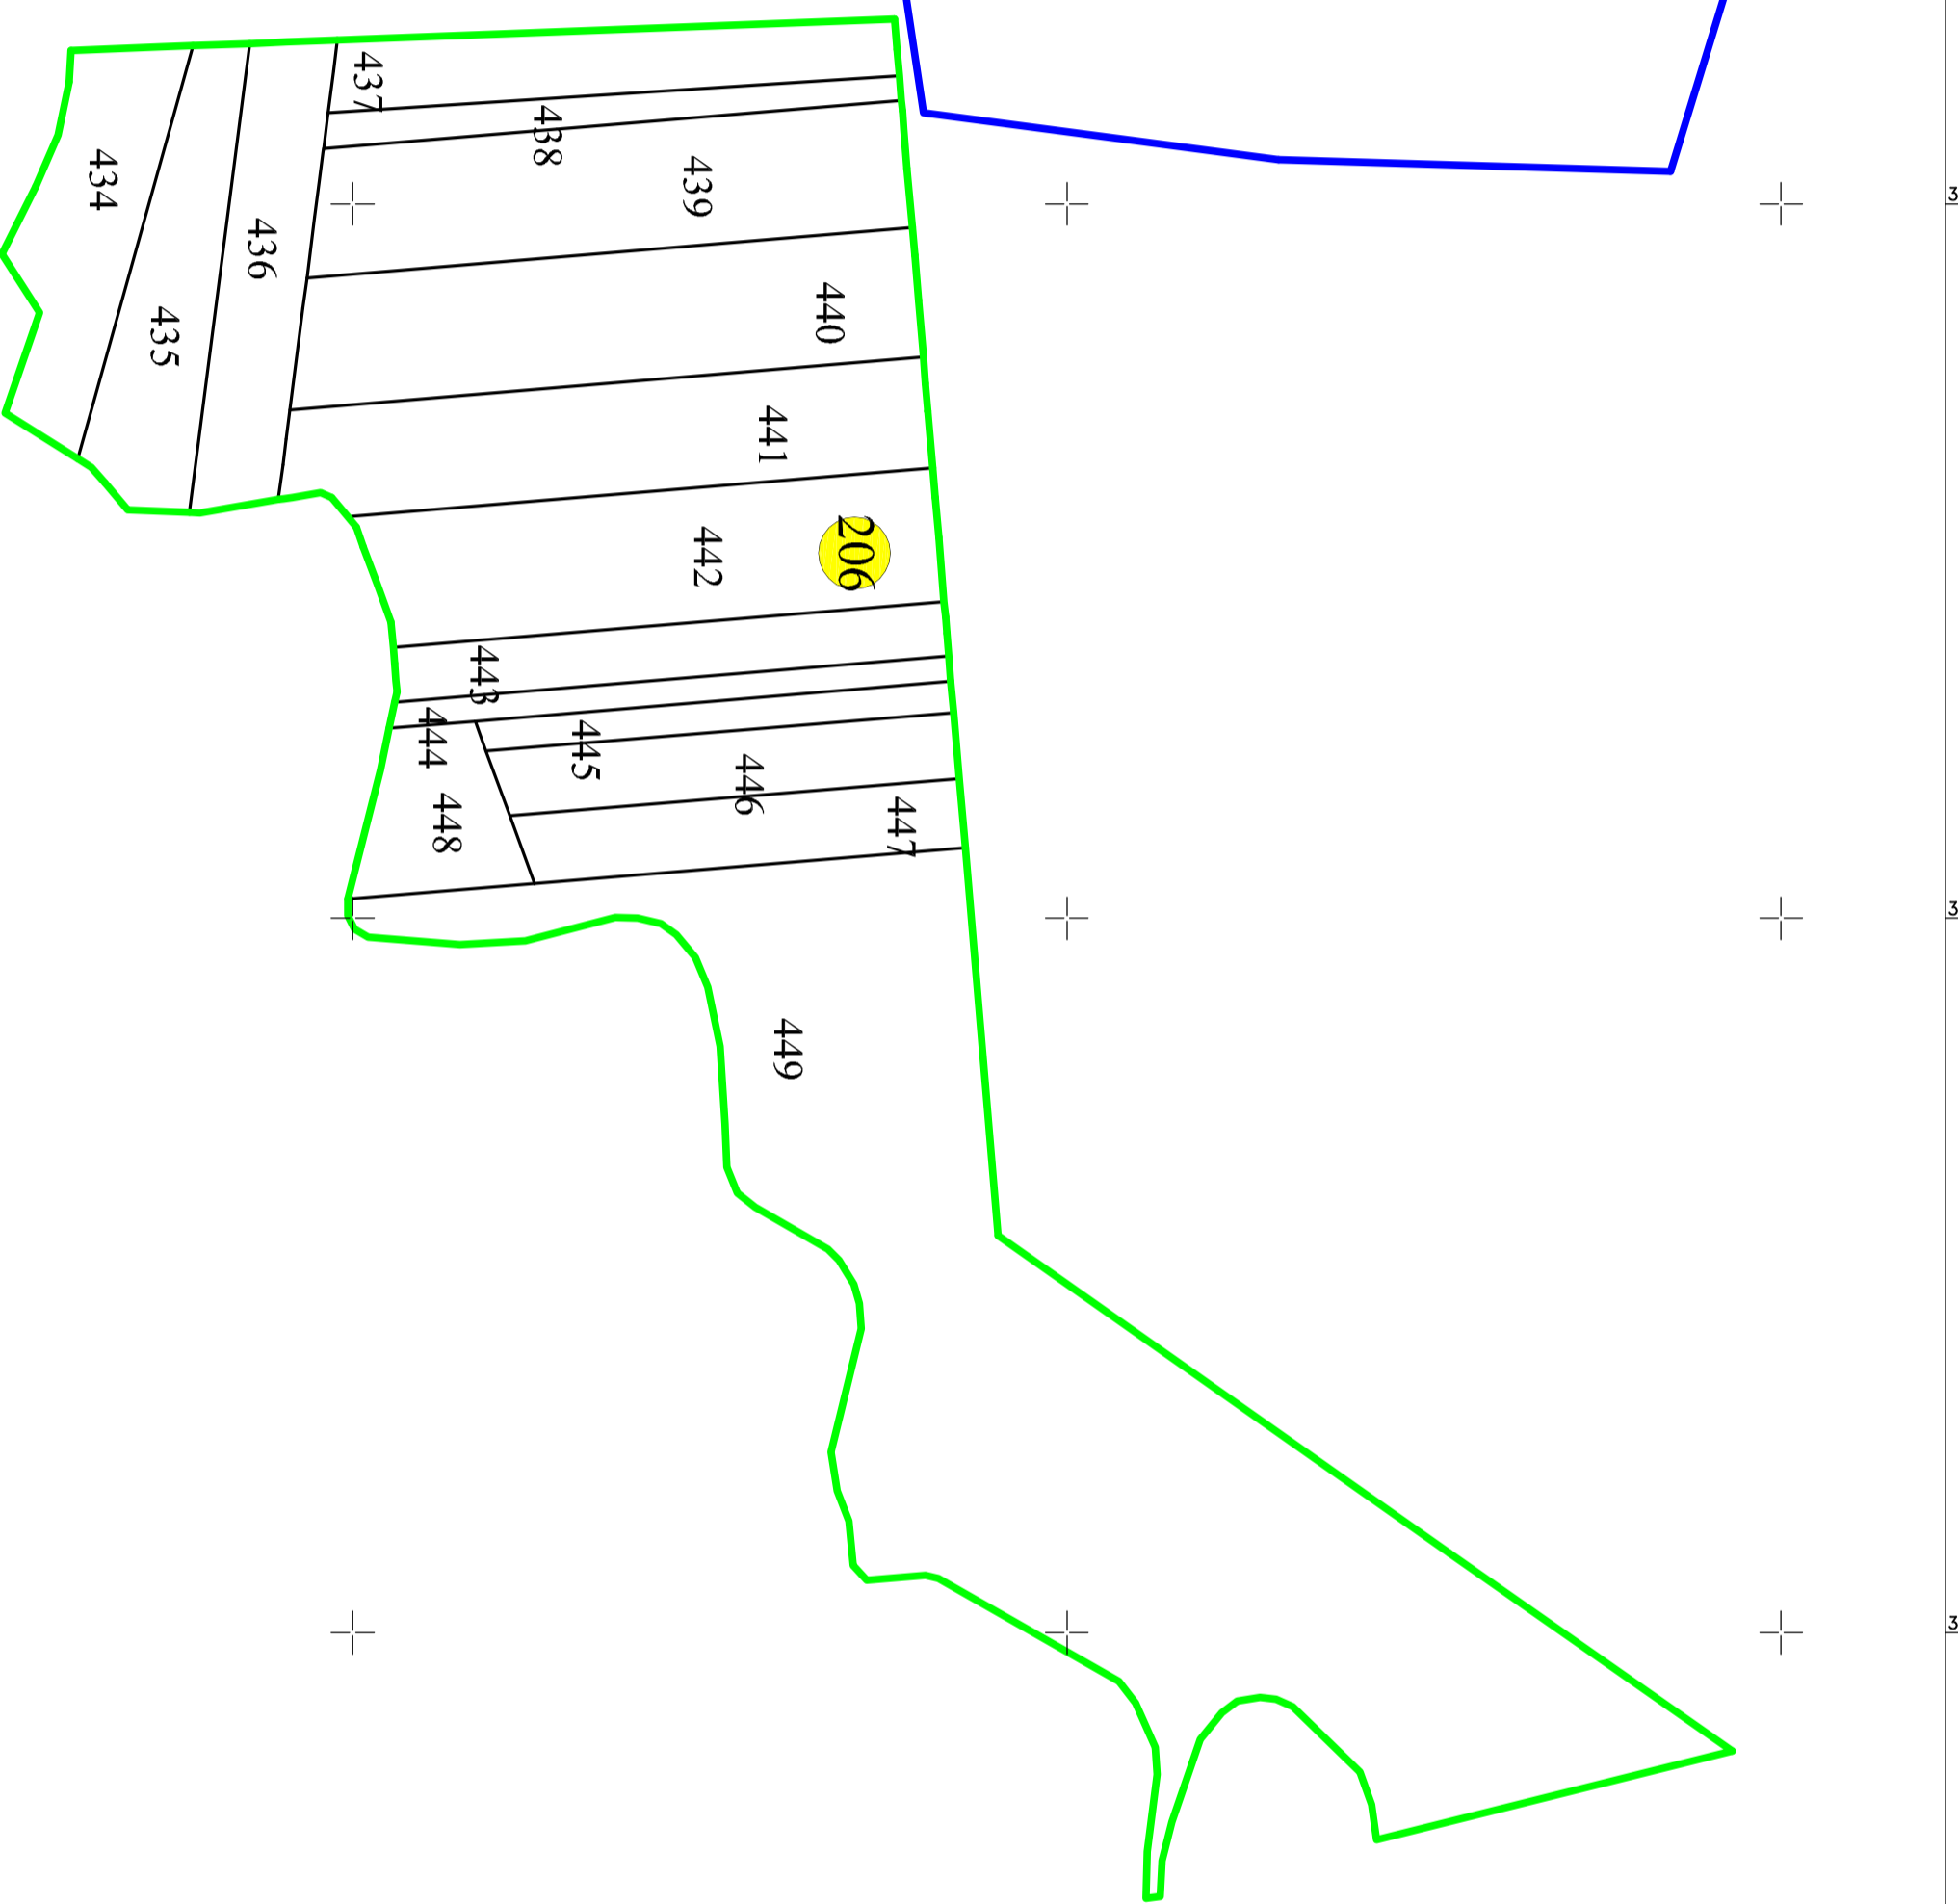

PLAN CADASTRAL

UAT SUPLACU DE BARCAU, JUDEȚUL BIHOR, Sector Cadastral Nr. 206

SCARA 1:2000

Suplacu de Barcau

Legenda	
1	Numar Sector Cadastral
100	ID Imobil
	Limita Sector Cadastral
	Limita de UAT
	Limita Intravilan
	Limita Constructii
	Limita Imobil
	Hidrografie
	Drumuri
	Denumire Hidrografie
	DN
	Denumire Drumuri

Scara = 1:2000
 1 cm pe plan = 20 m pe teren

Executant	SC TOPOGEOTERM SRL
Data	02.10.2019