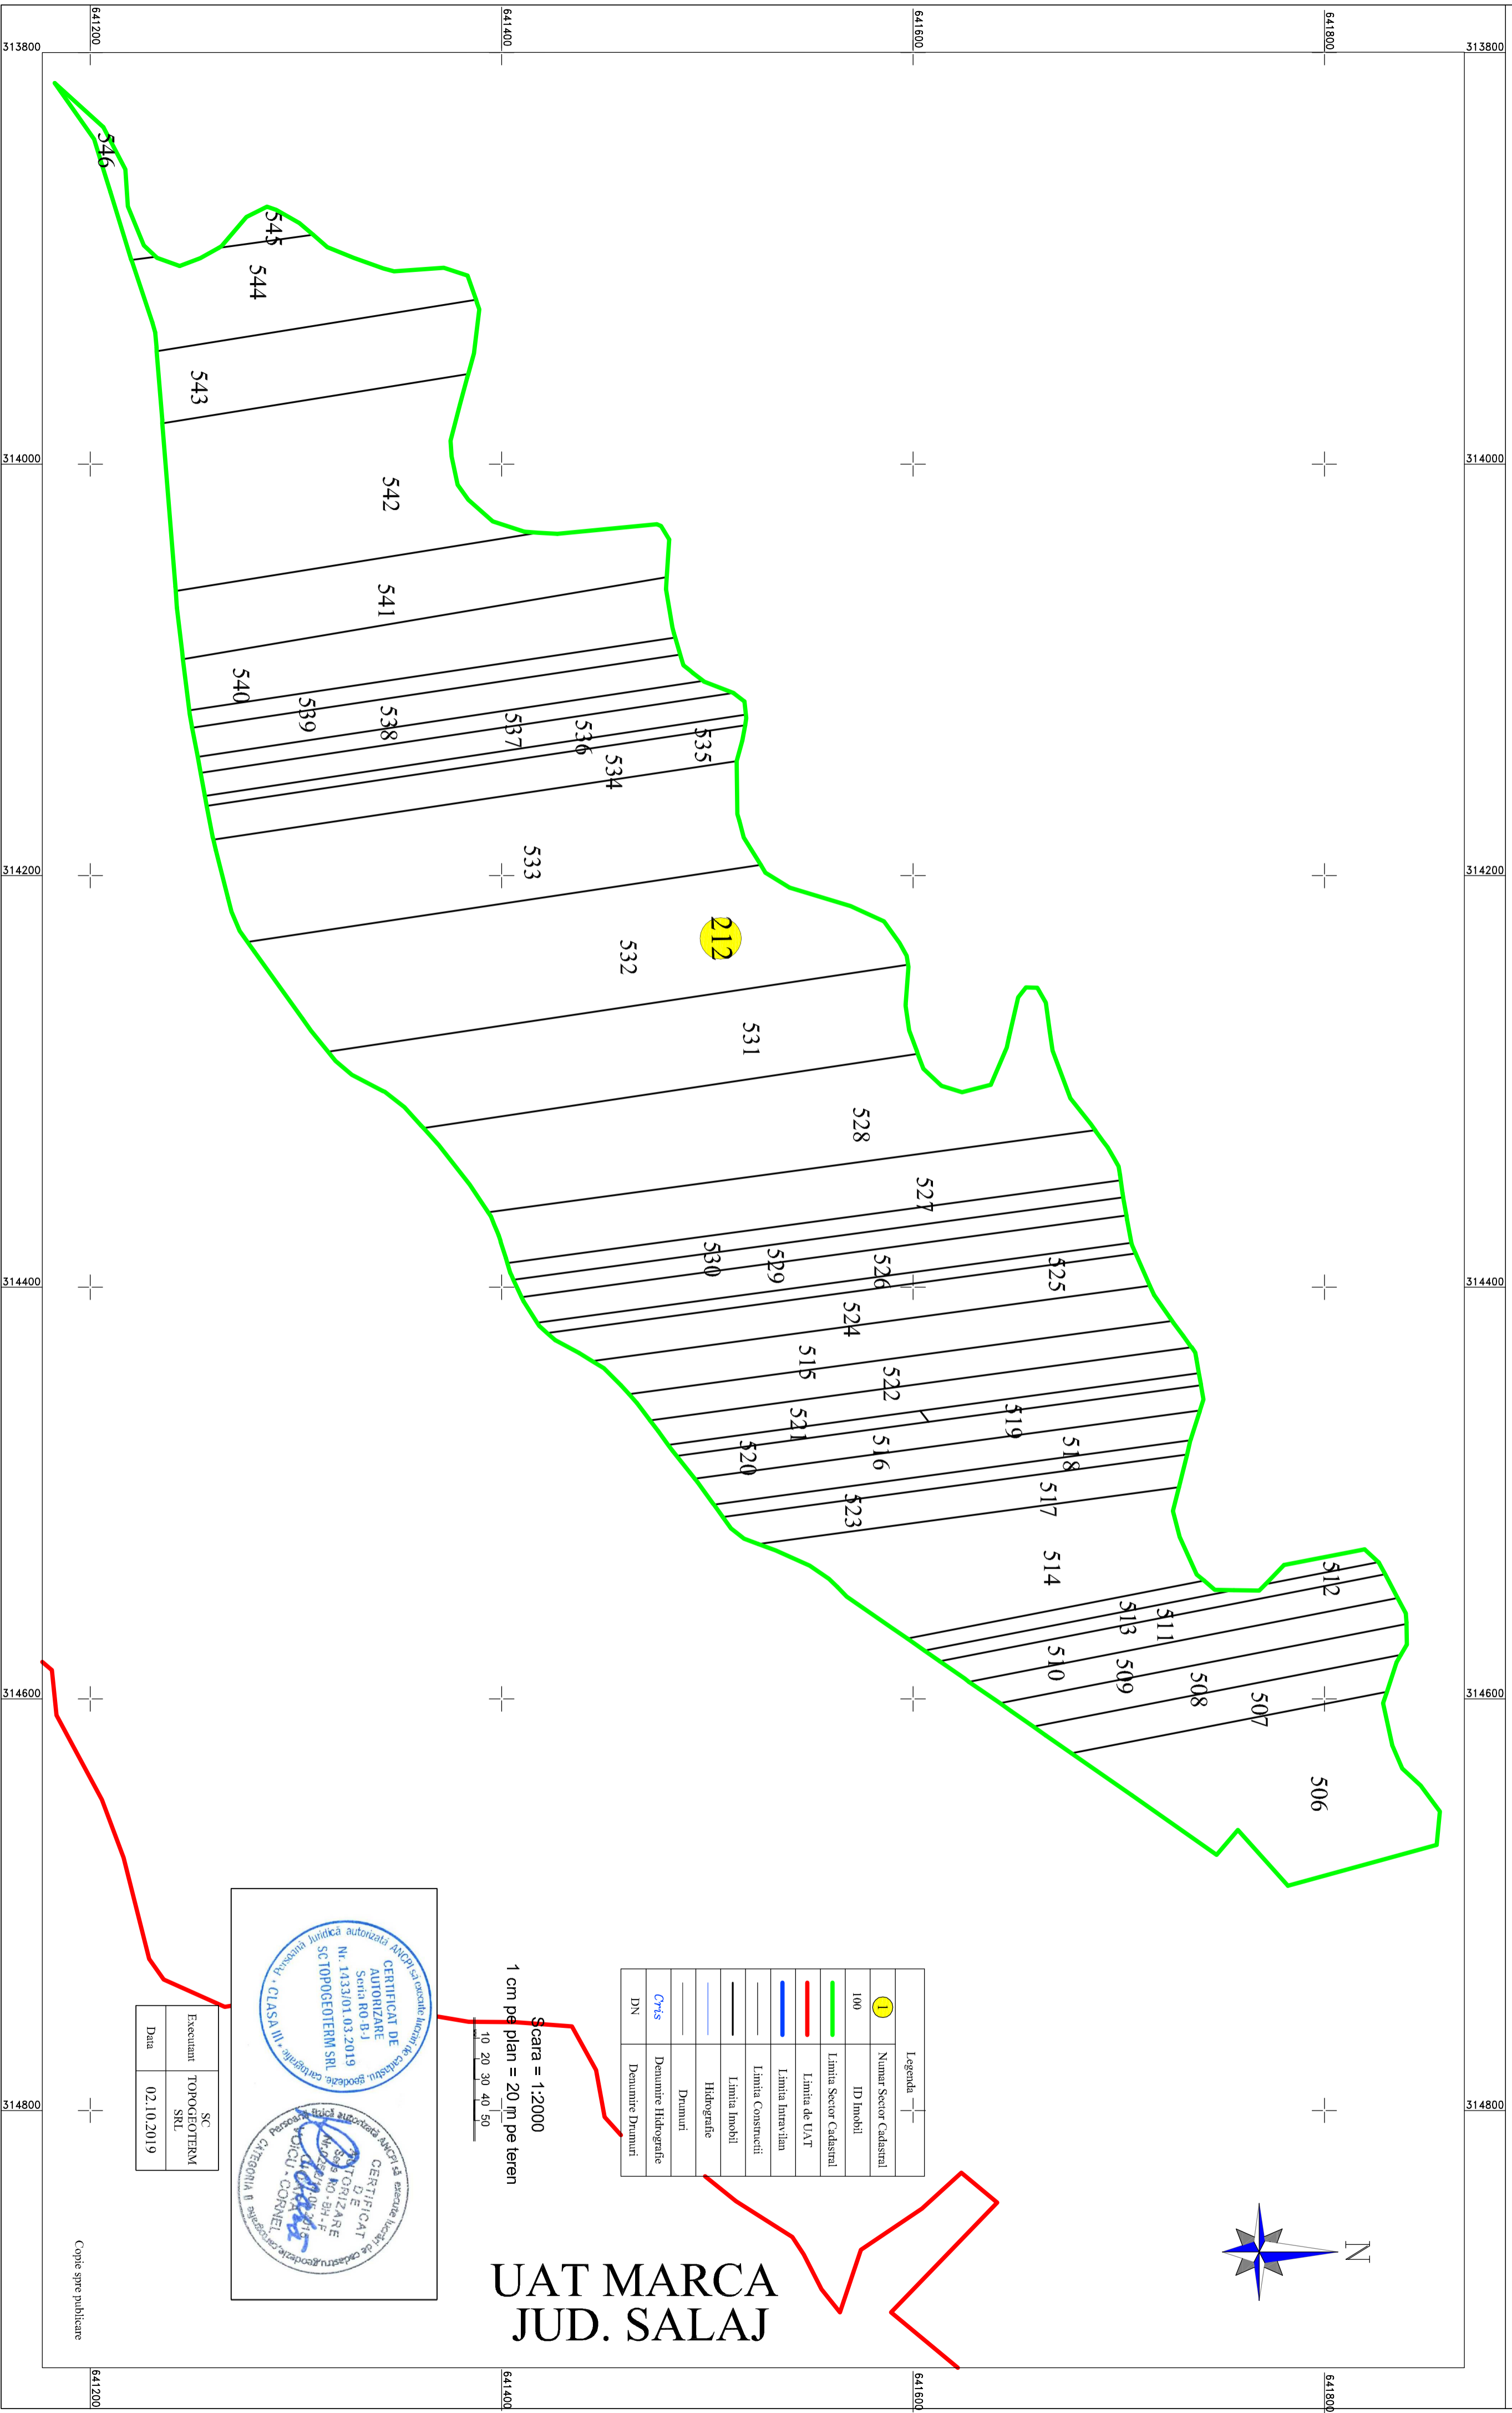

PLAN CADASTRAL

UAT SUPLACU DE BARCAU, JUDEȚUL BIHOR, Sector Cadastral Nr. 212

SCARA 1:2000

Legenda	
1	Numar Sector Cadastral
100	ID Imobil
(Green line)	Limita Sector Cadastral
(Red line)	Limita de UAT
(Blue line)	Limita Interavilan
(Black line)	Limita Constructii
(Black line)	Limita Imobil
(Blue line)	Hidrografie
(Blue line)	Drumuri
(Blue line)	Denumire Hidrografie
(Blue line)	Denumire Drumuri

Scara = 1:2000
 1 cm pe plan = 20 m pe teren

CERTIFICAT DE AUTORIZARE
 Nr. 1433/01.03.2019
 S.C. TOPOGOTERM SRL

CERTIFICAT DE AUTORIZARE
 Nr. 1433/01.03.2019
 S.C. TOPOGOTERM SRL

Executant:	SC TOPOGOTERM SRL
Data:	02.10.2019