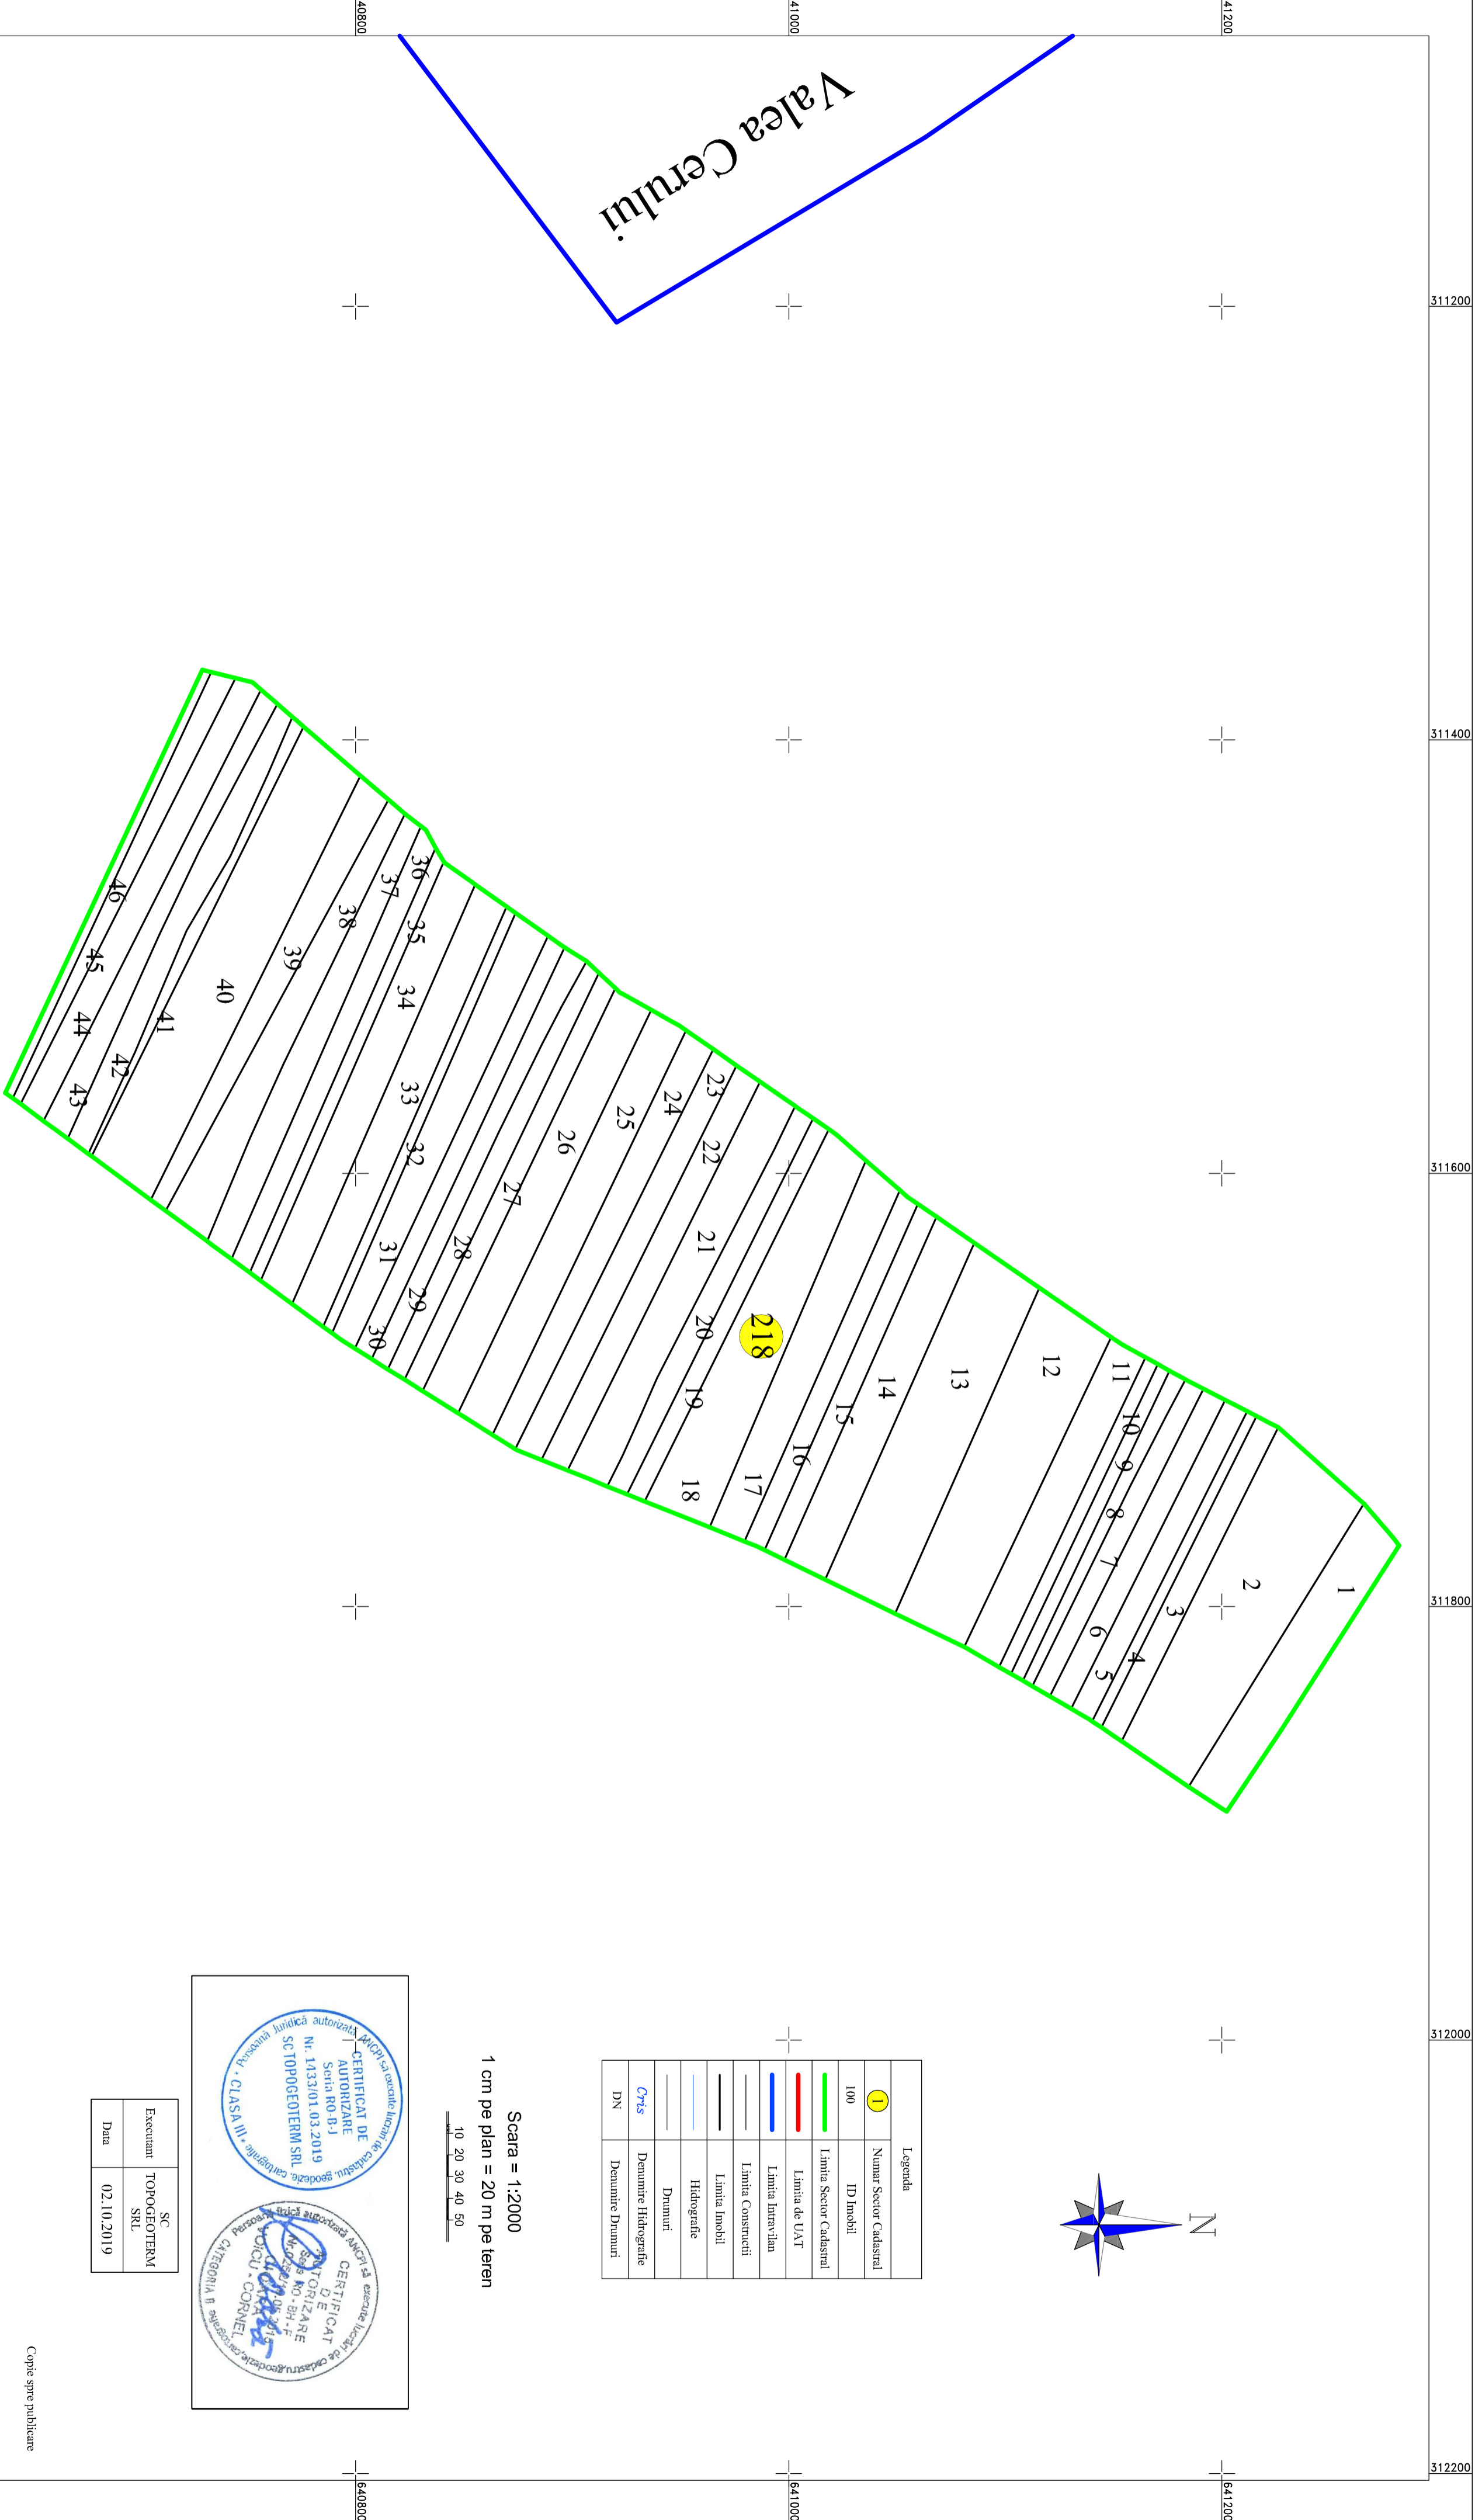

PLAN CADASTRAL

UAT SUPLACU DE BARCAU, JUDEȚUL BIHOR, Sector Cadastral Nr. 218

SCARA 1:2000

Legenda

1	Numar Sector Cadastral
100	ID Imobil
— (green)	Limita Sector Cadastral
— (red)	Limita de UAT
— (blue)	Limita Inveștitan
— (black)	Limita Construcții
— (dashed black)	Limita Imobil
— (dashed blue)	Hidrografie
— (dashed black)	Drumuri
— (dashed blue)	Denumire Hidrografie
DN	Denumire Drumuri

Scara = 1:2000
 1 cm pe plan = 20 m pe teren

Executant	SC TOPOGOTERM SRL
Data	02.10.2019