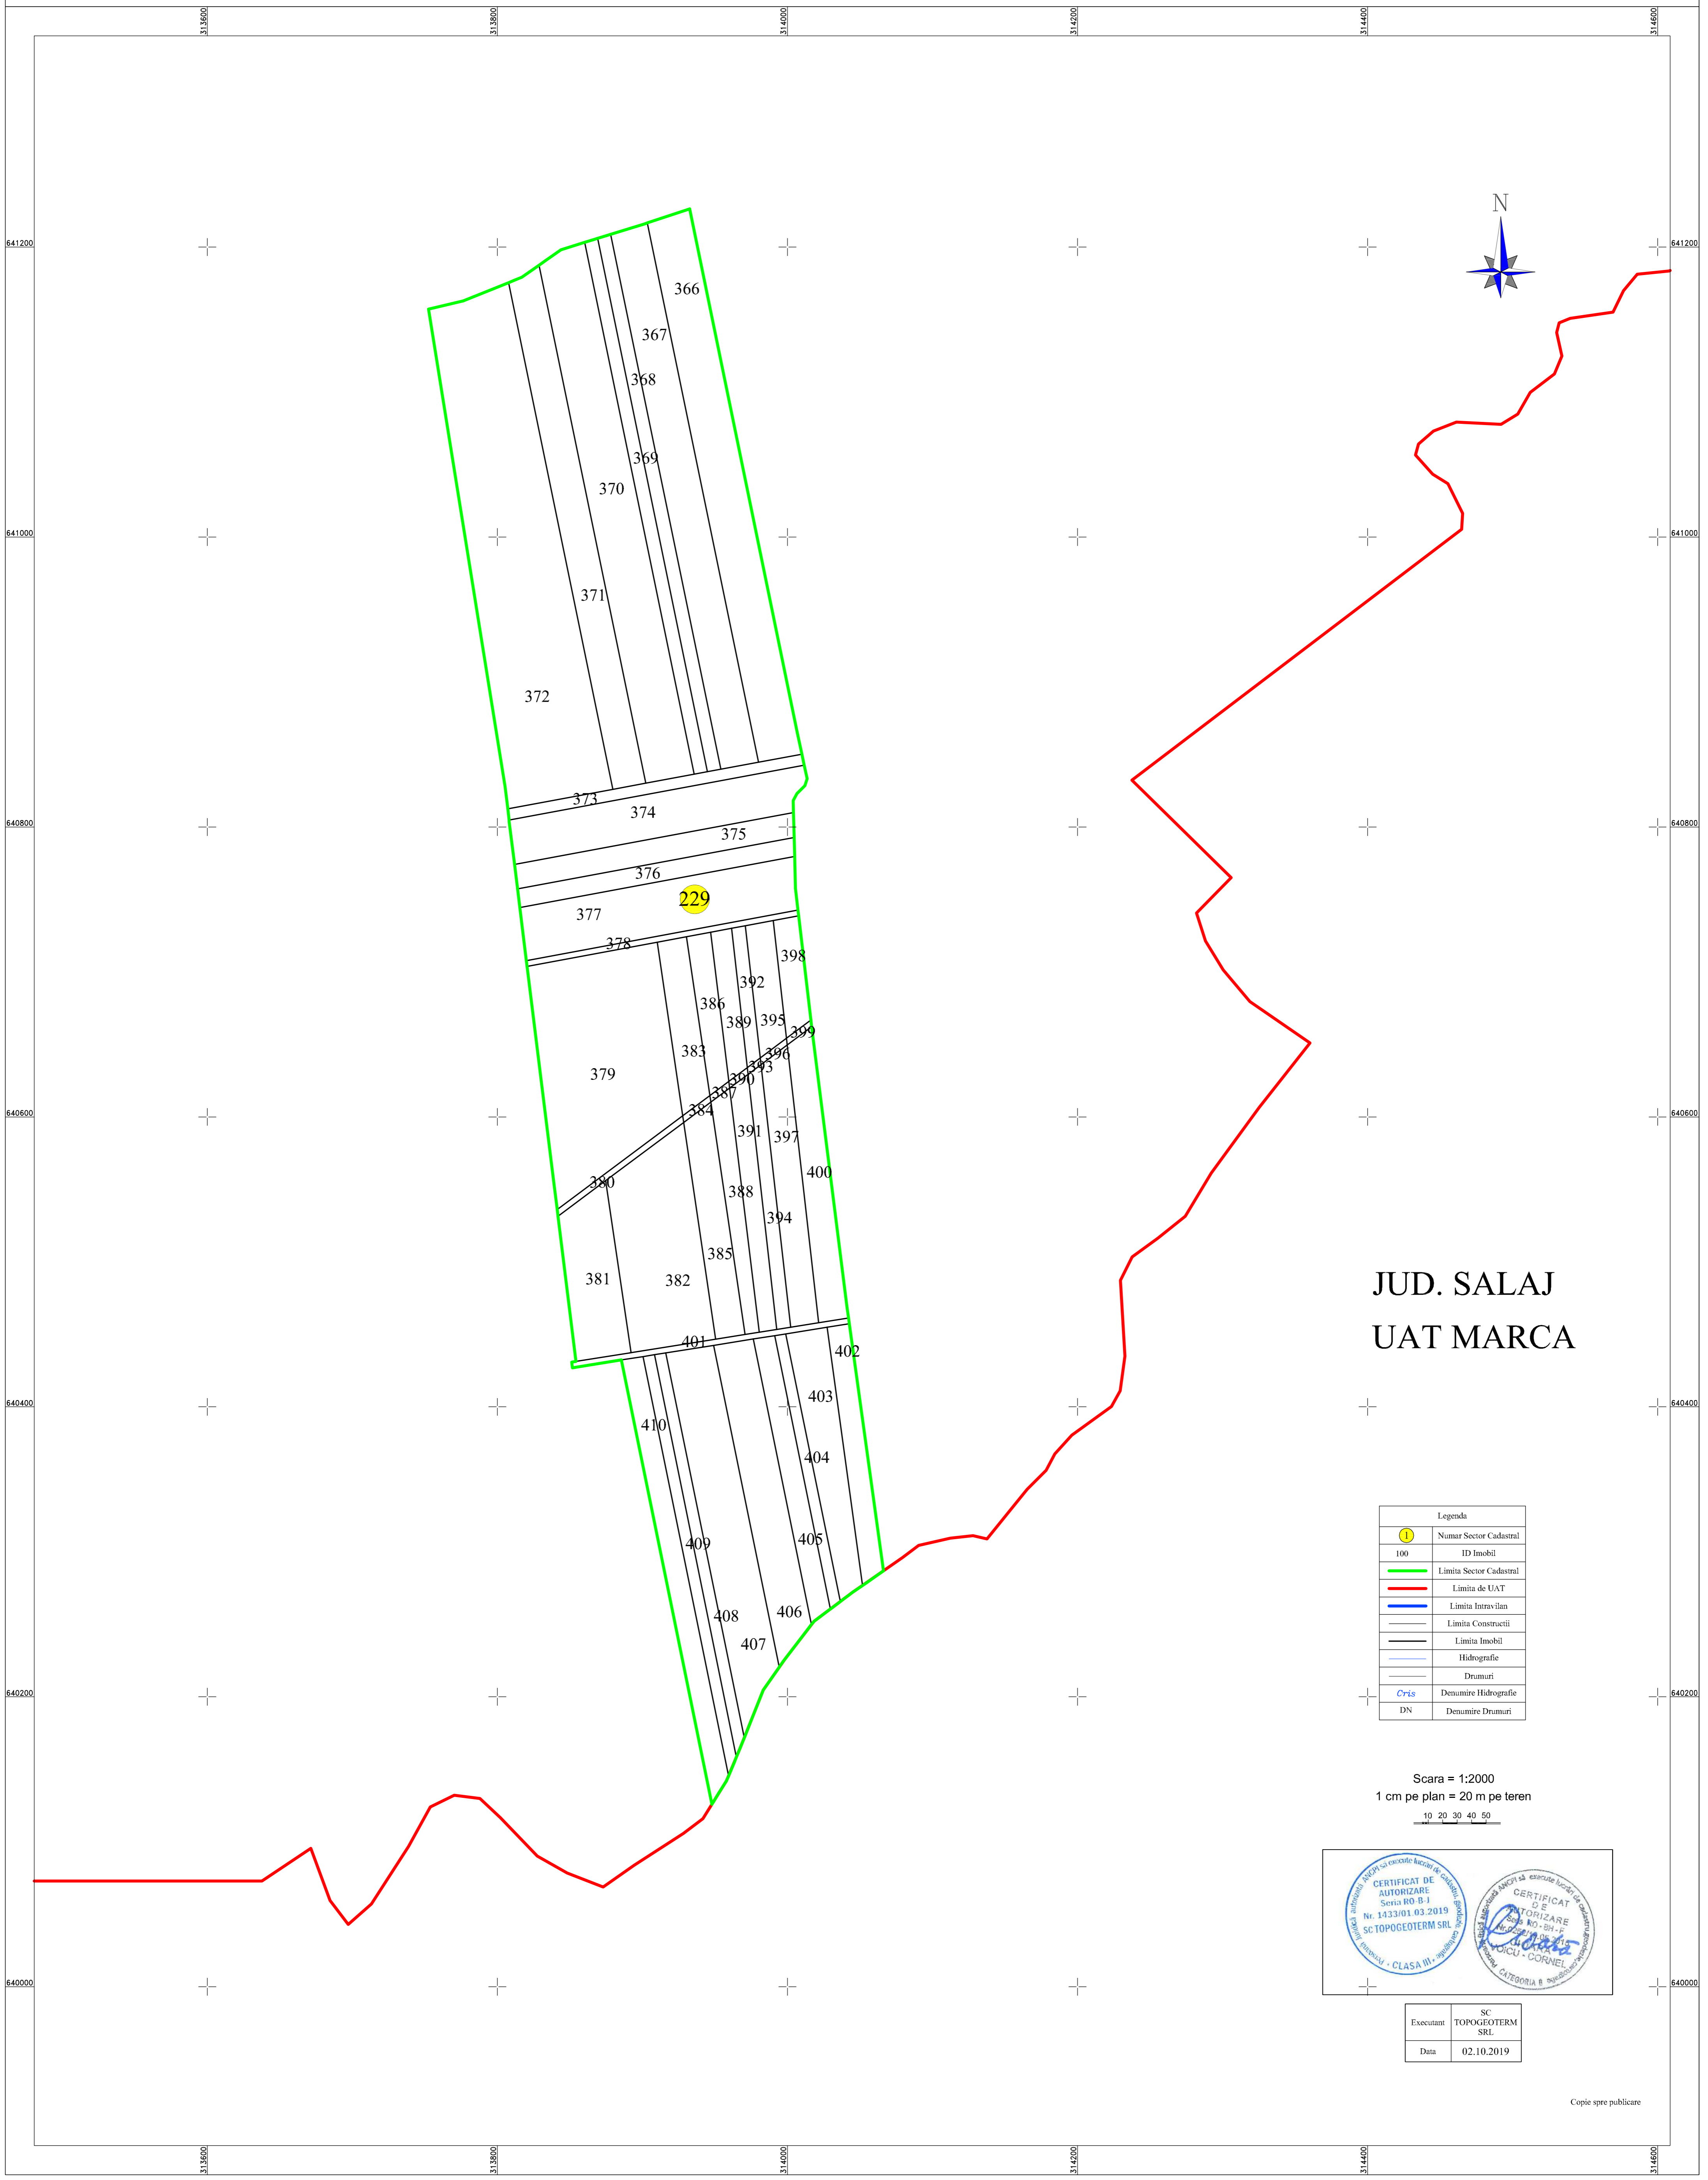

PLAN CADASTRAL

UAT SUPLACU DE BARCAU, JUDETUL BIHOR, Sector Cadastral Nr. 229

SCARA 1:2000

JUD. SALAJ
UAT MARCA

Legenda	
1	Numar Sector Cadastral
100	ID Imobil
	Limita Sector Cadastral
	Limita de UAT
	Limita Intravilan
	Limita Constructii
	Limita Imobil
	Hidrografie
	Drumuri
Cris	Denumire Hidrografie
DN	Denumire Drumuri

Scara = 1:2000
1 cm pe plan = 20 m pe teren

Executant	SC TOPOGOTERM SRL
Data	02.10.2019