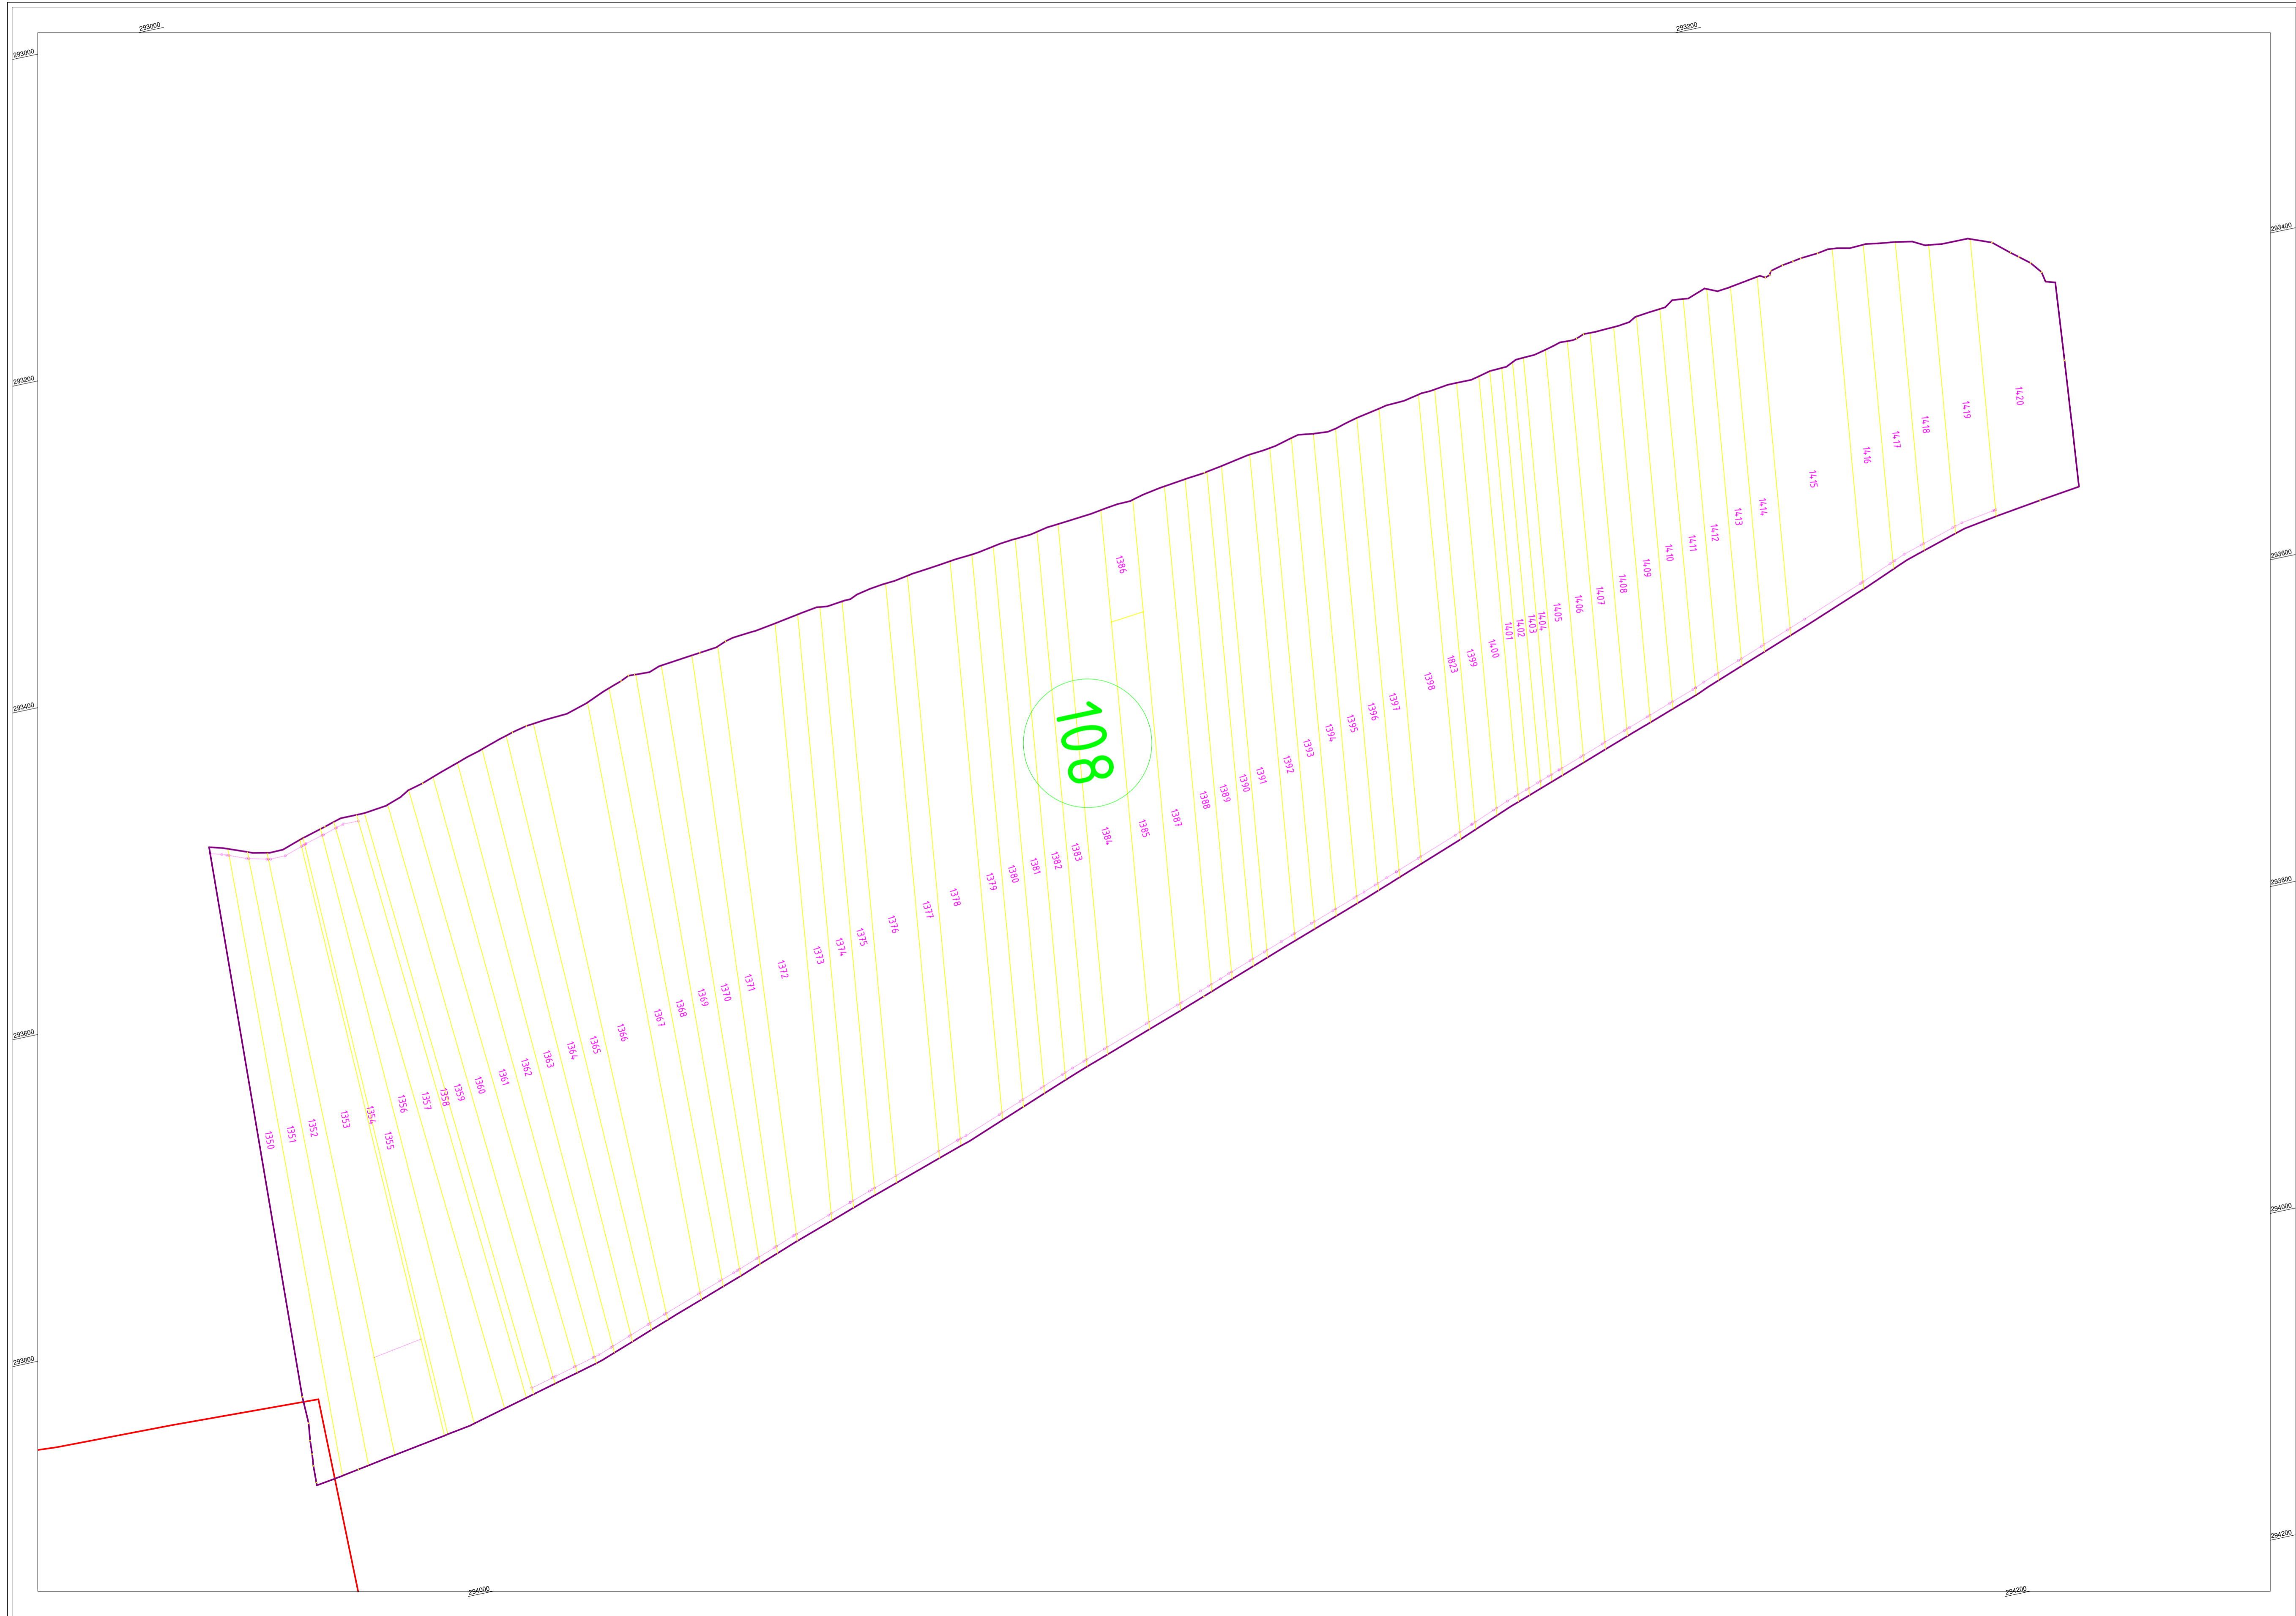

PLAN CADASTRAL  
 UAT TETCHEA, JUDETUL BIHOR  
 SCARA 1:2000  
 Sistem de proiectie STEREO 1970  
 SECTOR 108

documente finale

Legenda	
	Numar Sector Cadastral
	Limita Sector Cadastral
	Limita de UAT
	Limita Intravilan
	Limita Parcela
	ID Imobil
	Limita Constructii

Scara = 1:2000  
 1 cm pe plan = 20 m pe teren

Elevatori SC. DEMETRESCAO SRL