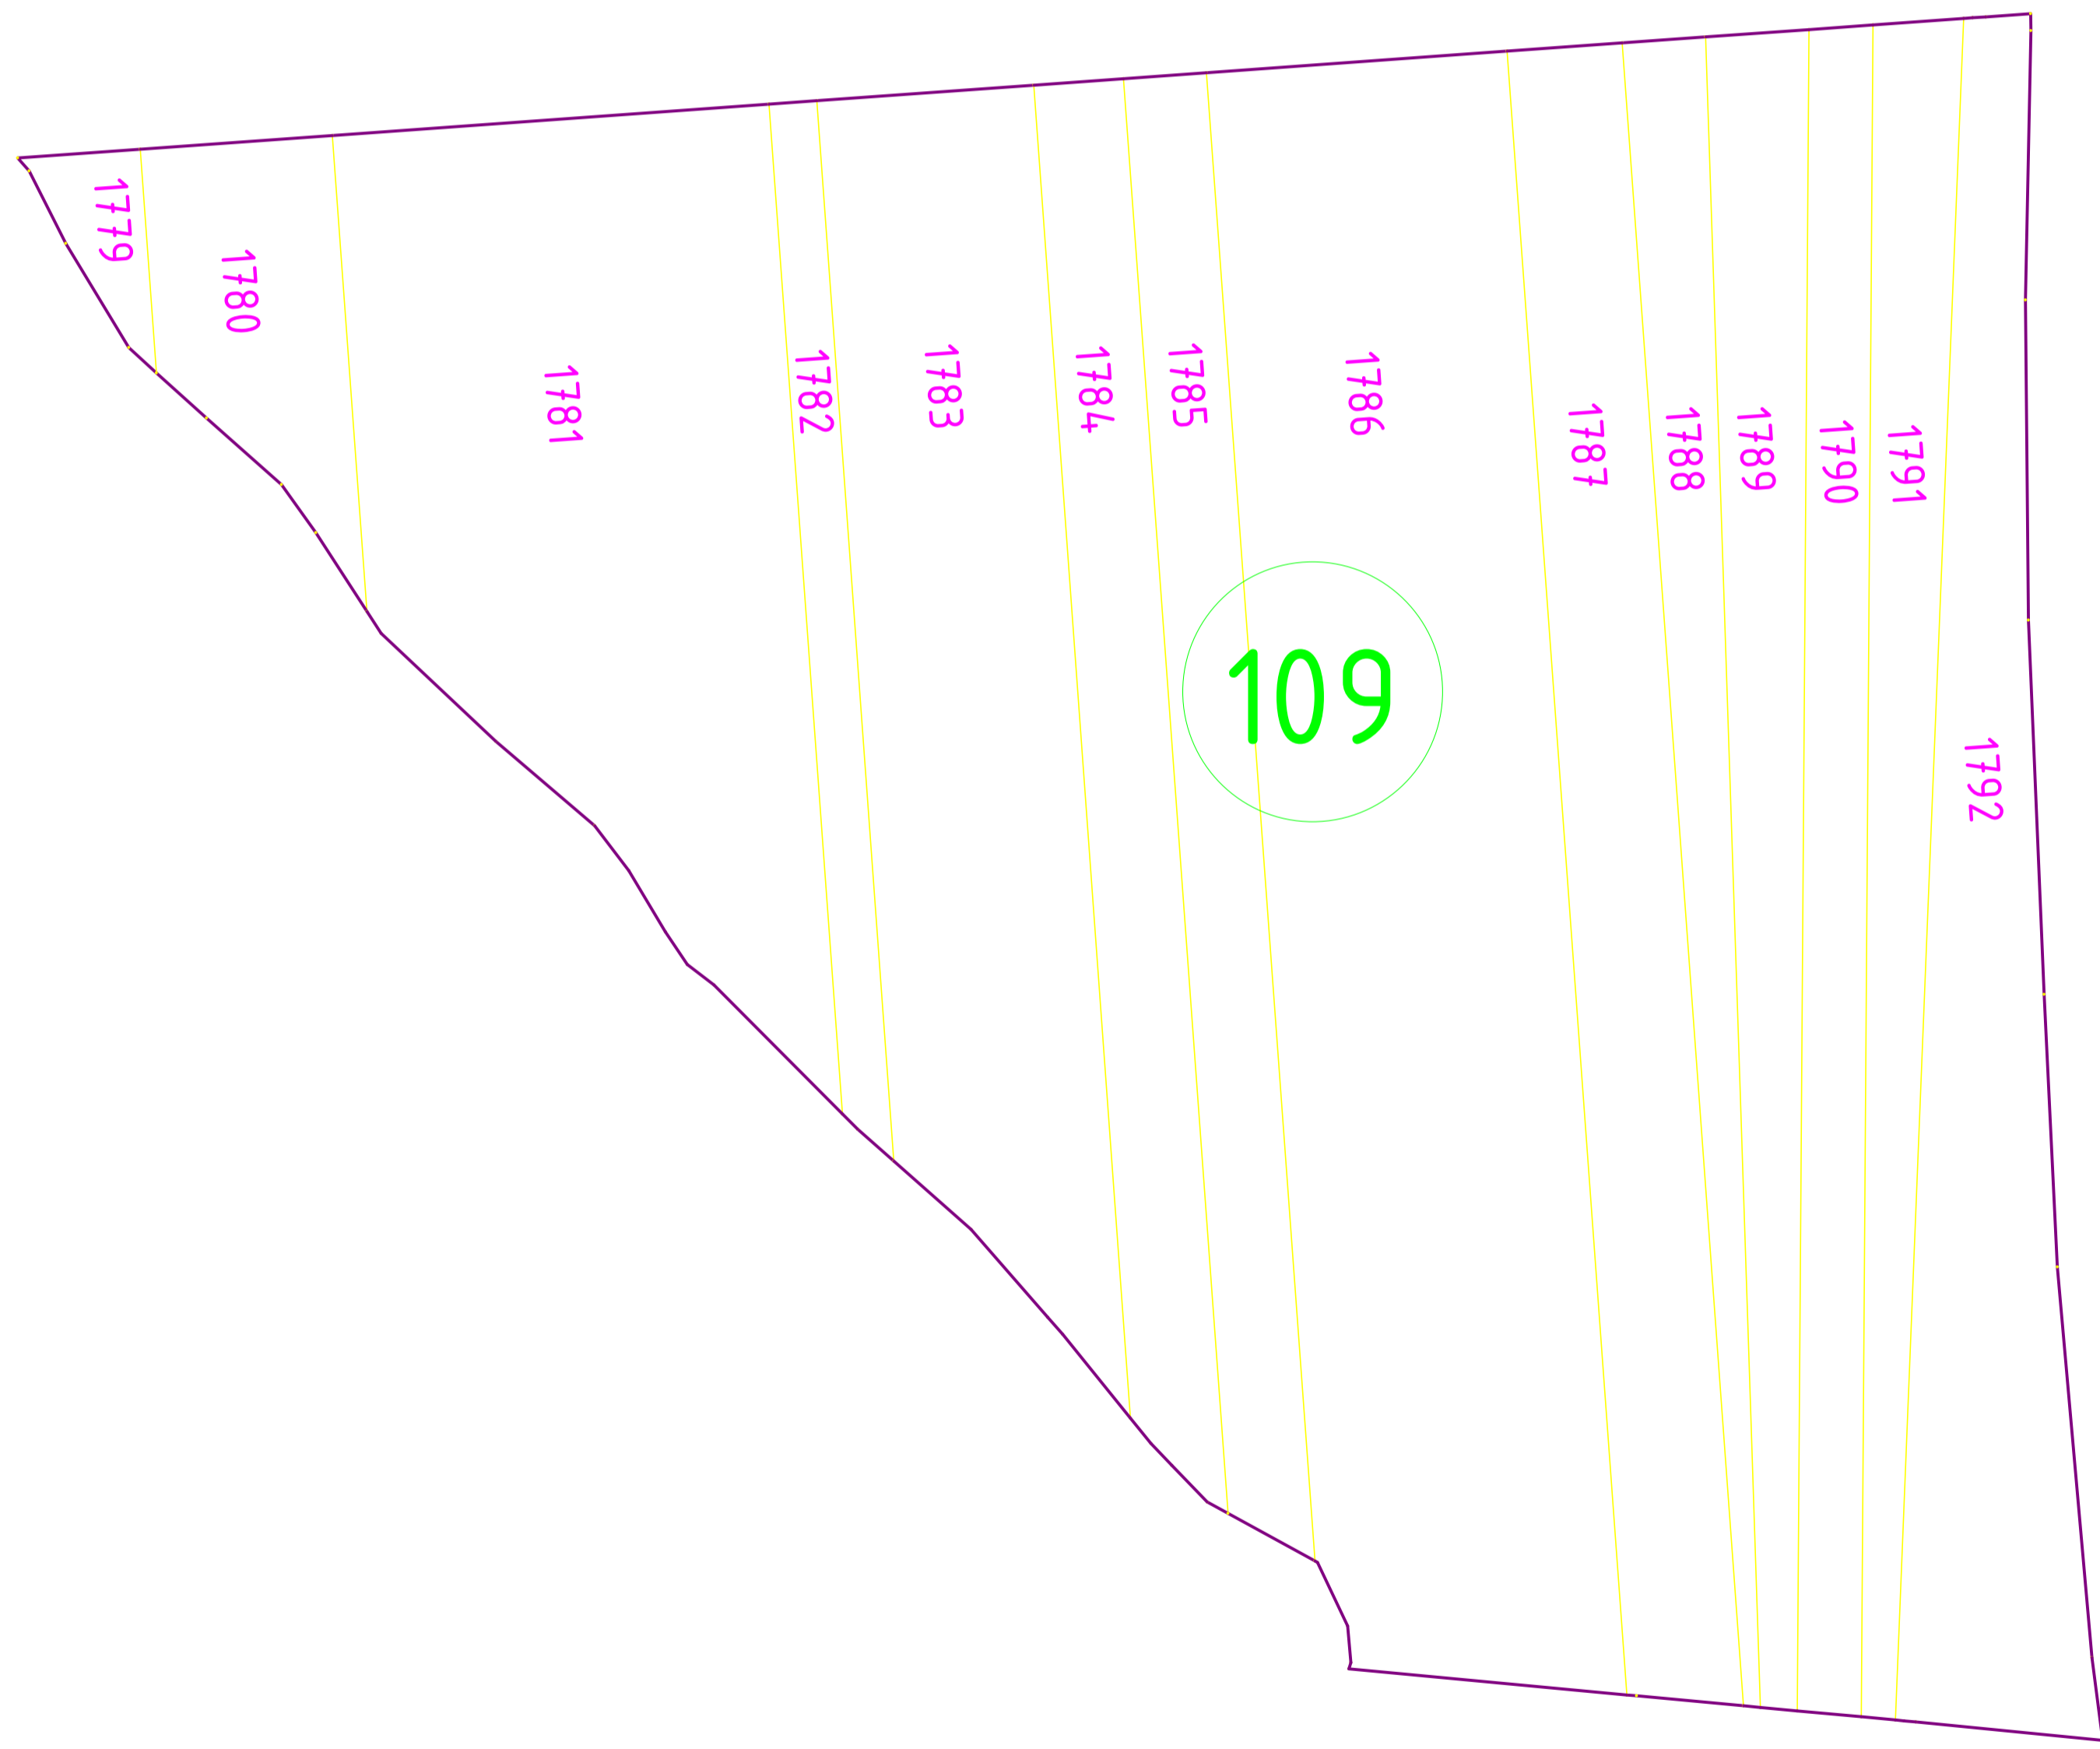

PLAN CADASTRAL
 UAT TETCHEA, JUDETUL BIHOR
 SCARA 1:1000
 Sistem de proiectie STEREO 1970
 SECTOR 109

documente finale

Legenda	
	Numar Sector Cadastral
	Limita Sector Cadastral
	Limita de UAT
	Limita Intravilan
	Limita Parcela
	ID Imobil
	Limita Constructii

Scara = 1:1000
 1 cm pe plan = 10 m pe teren

Executori: SC. DEMETRESCAO SRL