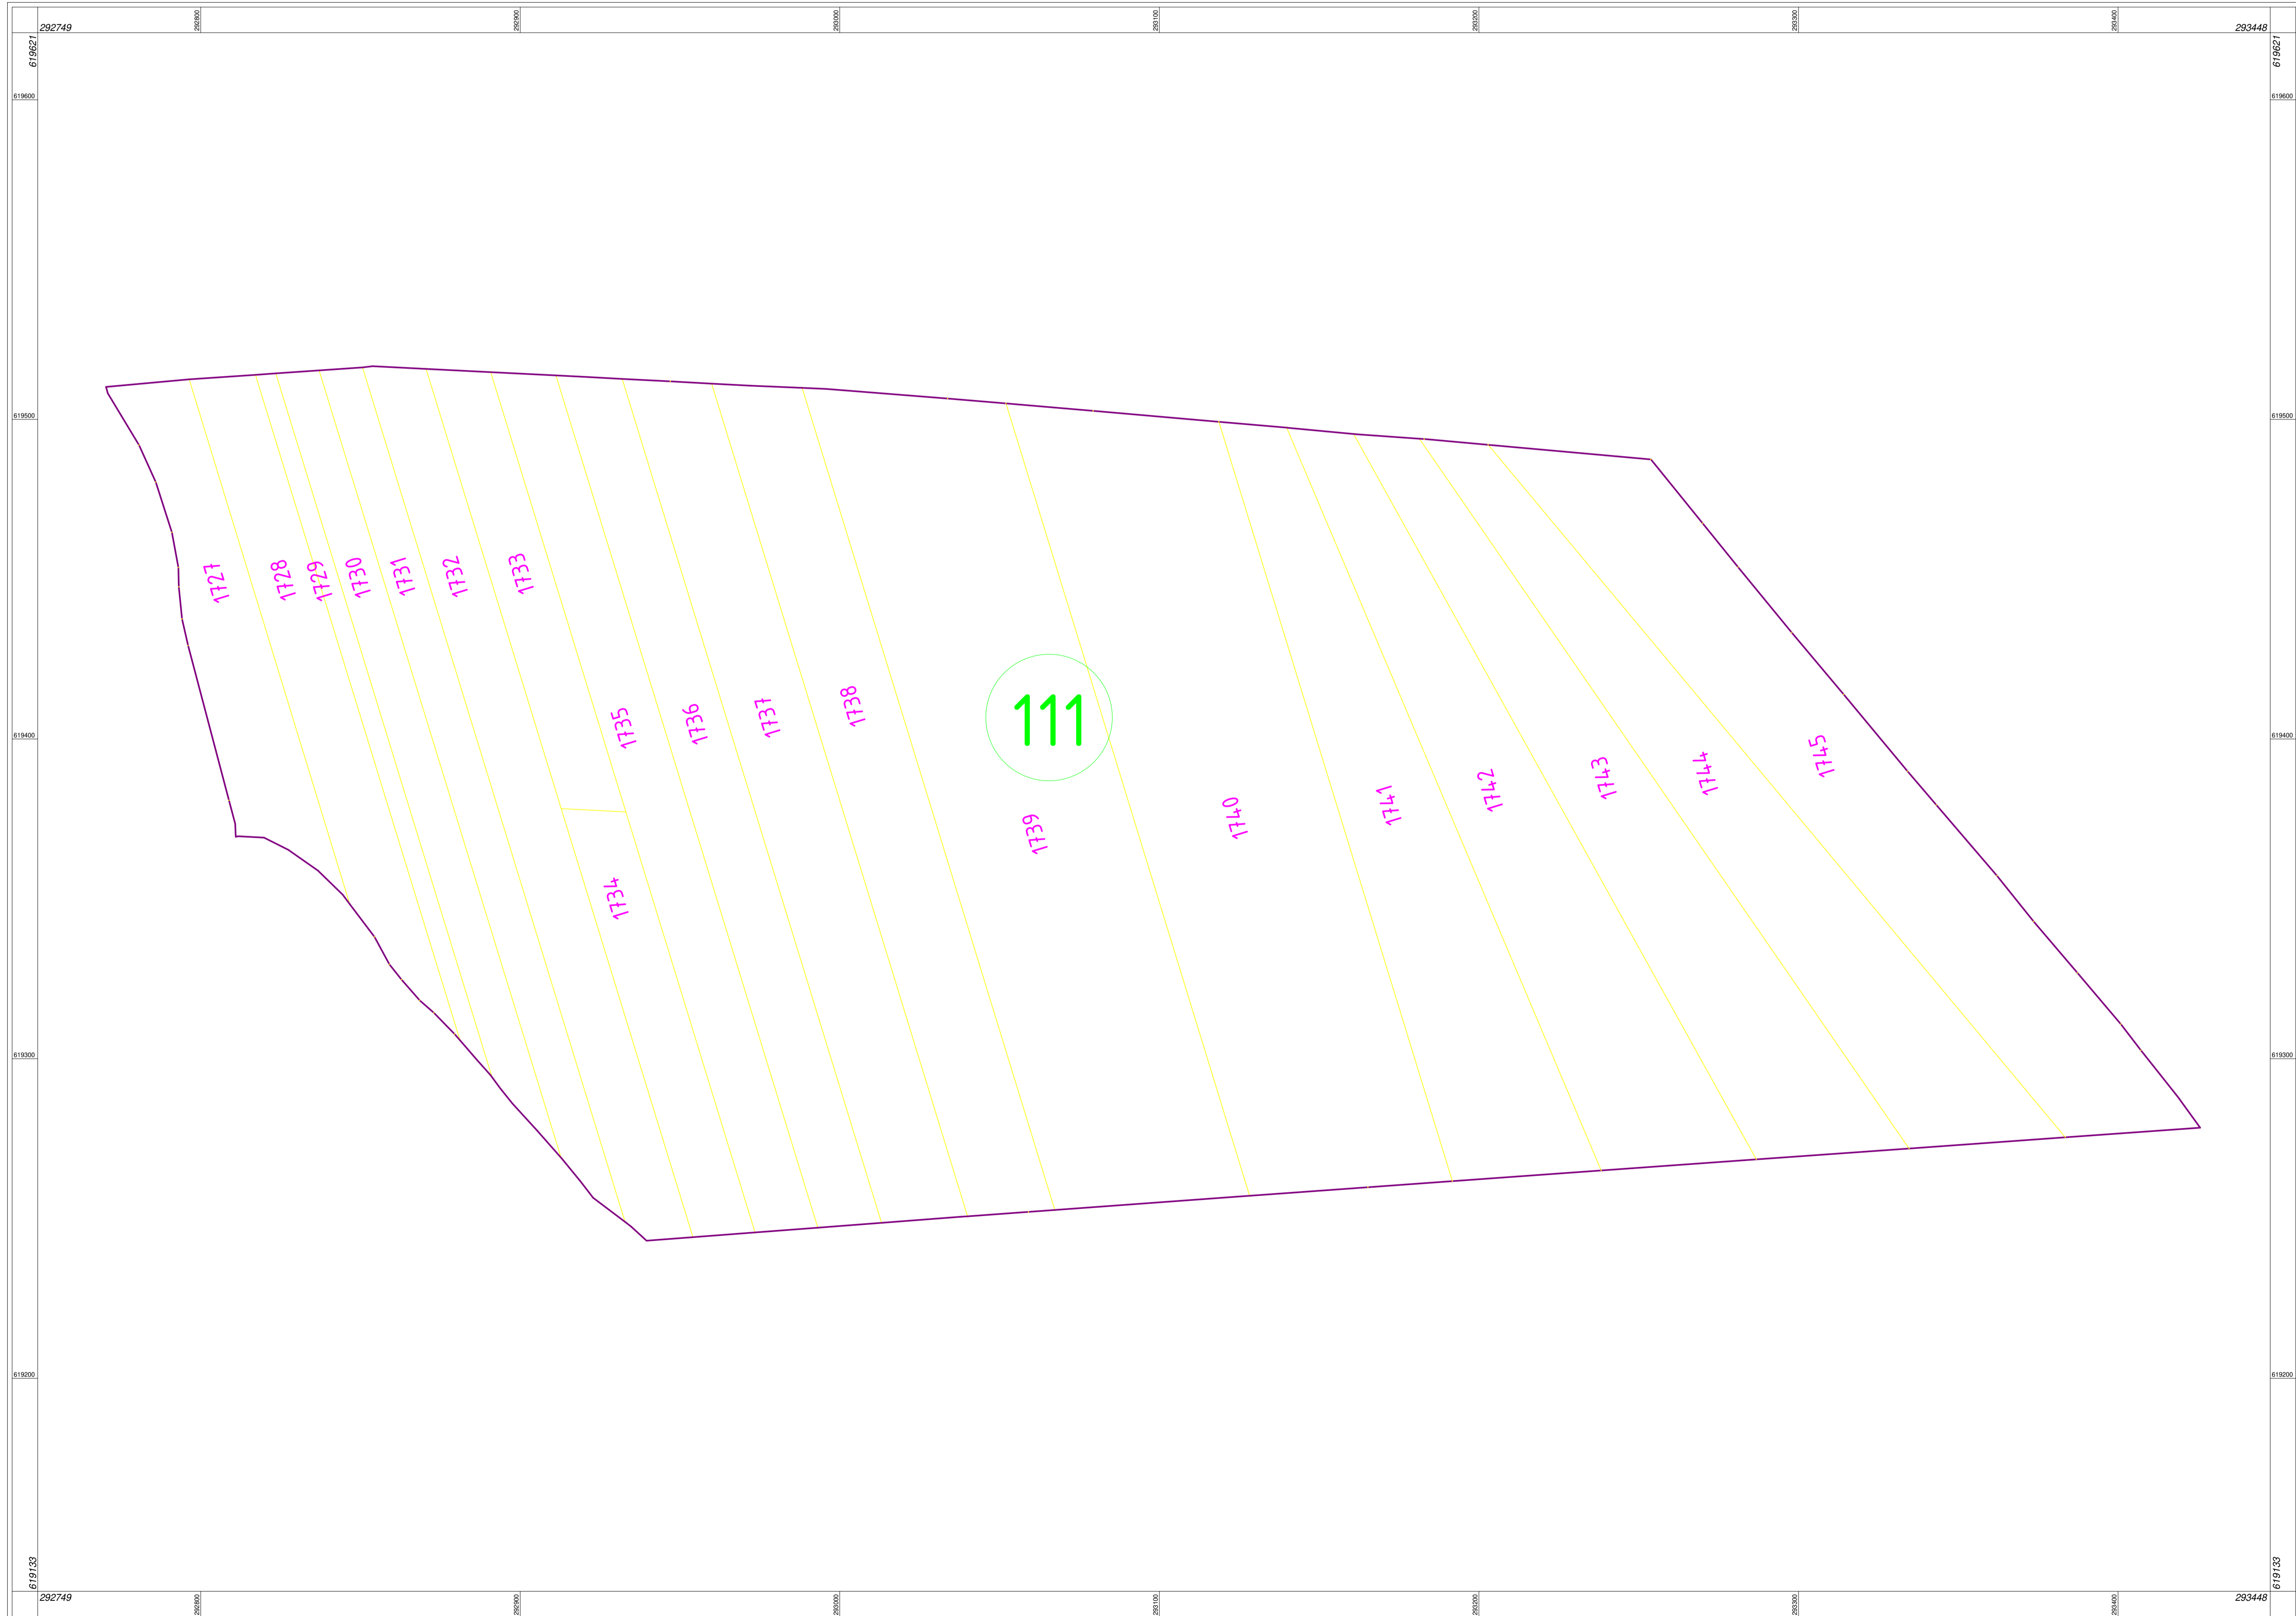

PLAN CADASTRAL
UAT TETCHEA, JUDETUL BIHOR
SCARA 1:1000
Sistem de proiectie STEREO 1970
SECTOR 111

documente finale

Legenda	
	Numar Sector Cadastral
	Limita Sector Cadastral
	Limita de UAT
	Limita Intravilan
	Limita Parcela
	ID Imobil
	Limita Constructii

Scara = 1:1000
1 cm pe plan = 10 m pe teren

Executori: SC. DEMETRESCU SRL