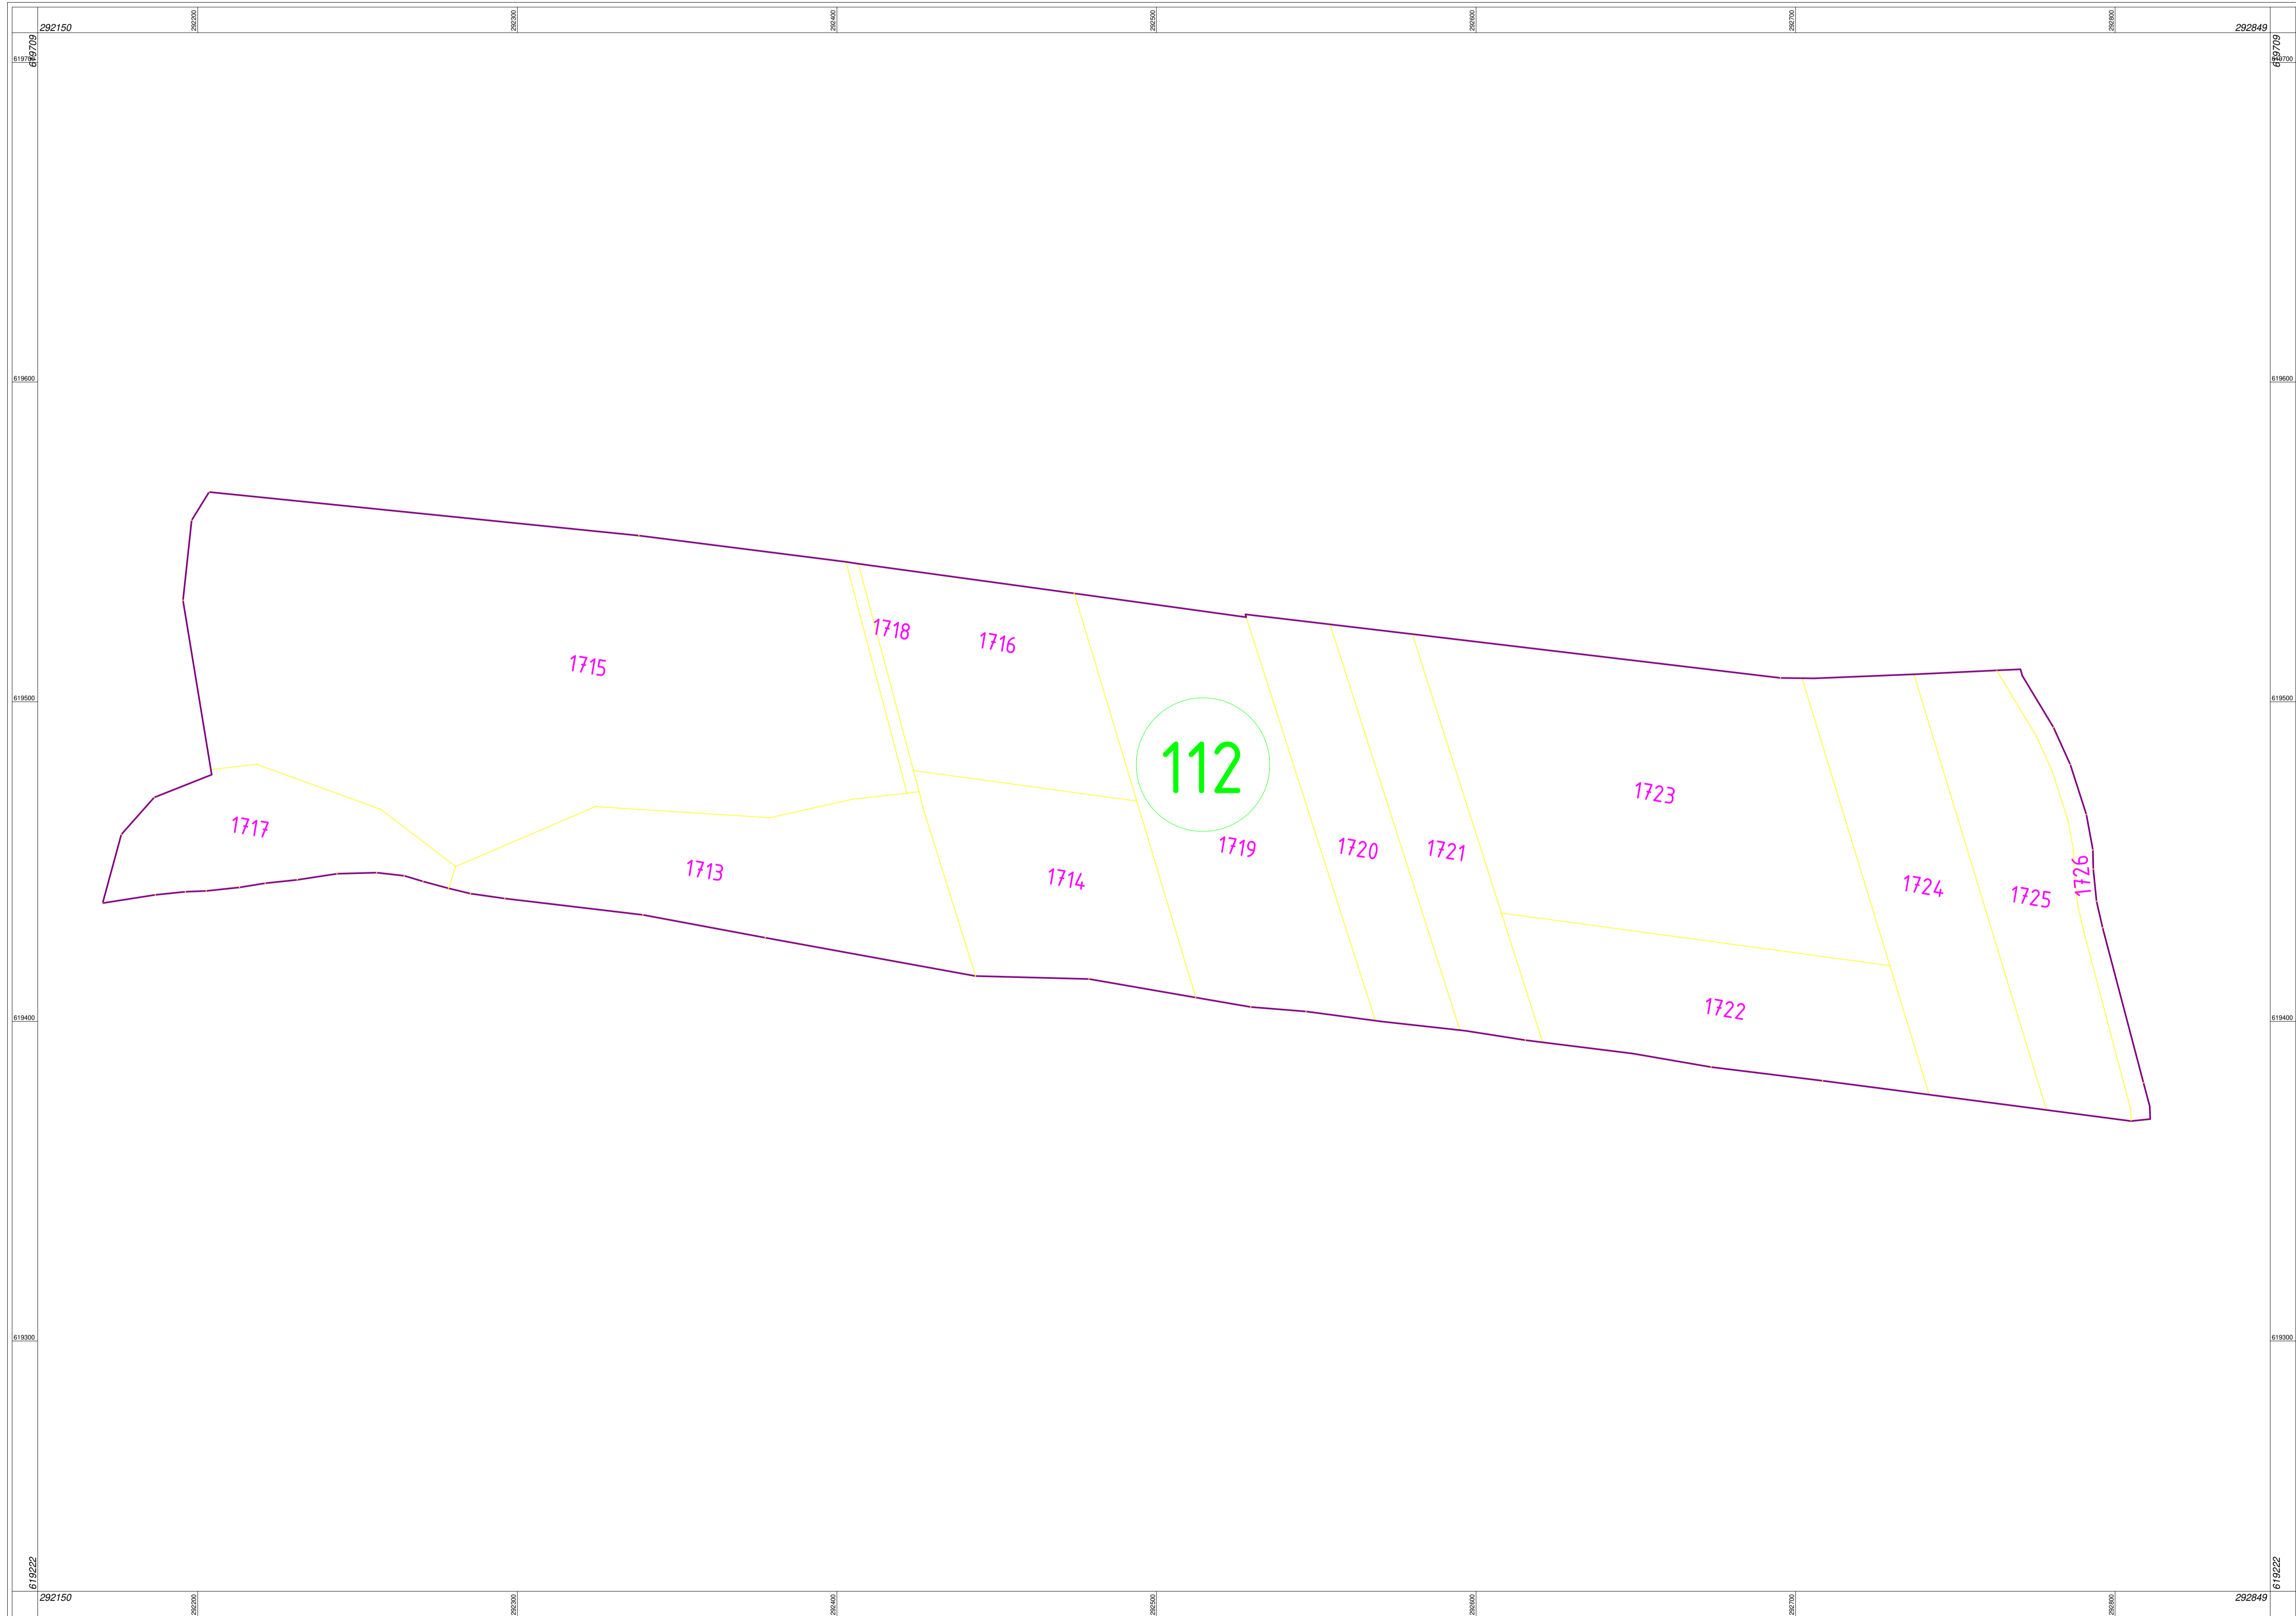

PLAN CADASTRAL
 UAT TETCHEA, JUDETUL BIHOR
 SCARA 1:1000
 Sistem de proiectie STEREO 1970
 SECTOR 112

documente finale

Legenda	
	Numar Sector Cadastral
	Limita Sector Cadastral
	Limita de UAT
	Limita Intravilan
	Limita Parcela
	ID Imobil
	Limita Constructii

Scara = 1:1000
 1 cm pe plan = 10 m pe teren

Executari SC DEMETRESCU SRL