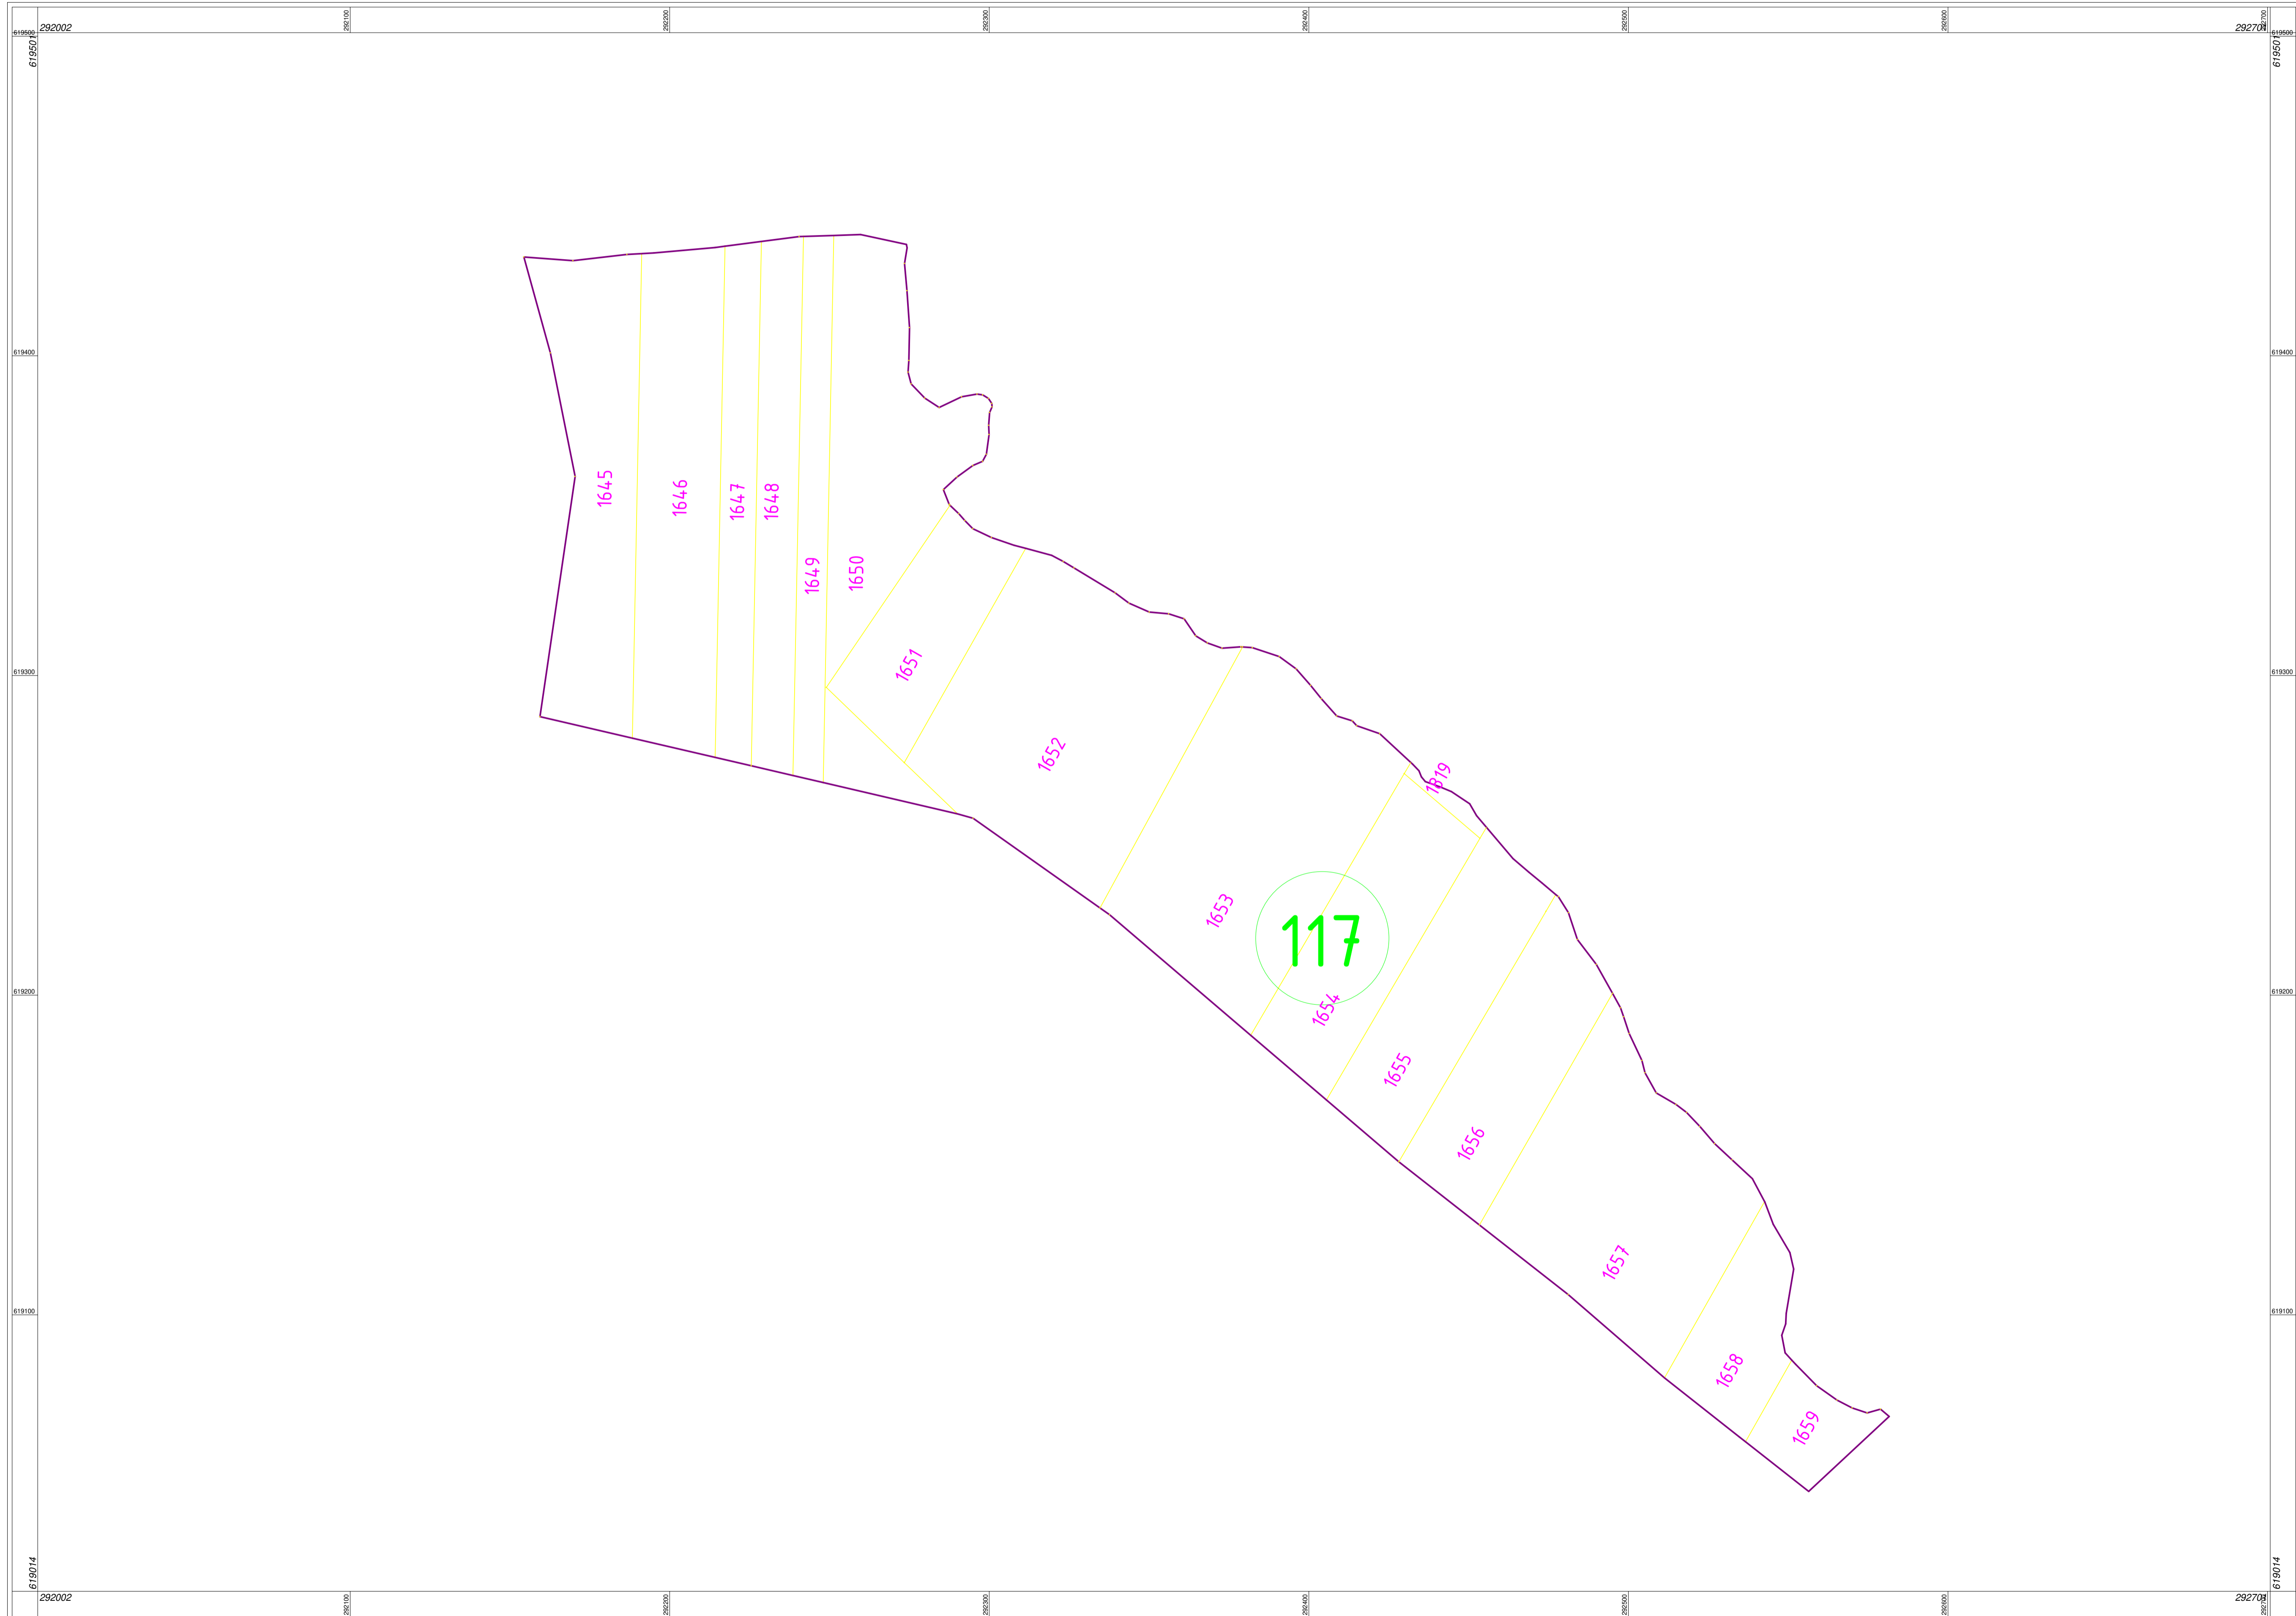

PLAN CADASTRAL  
UAT TETCHEA, JUDETUL BIHOR  
SCARA 1:1000  
Sistem de proiectie STEREO 1970  
SECTOR 117

documente finale

Legenda	
	Numar Sector Cadastral
	Limita Sector Cadastral
	Limita de UAT
	Limita Intravilan
	Limita Parcela
	ID Imobil
	Limita Constructii

Scara = 1:1000  
1 cm pe plan = 10 m pe teren

Executari SC DEMETRESCAO SRL