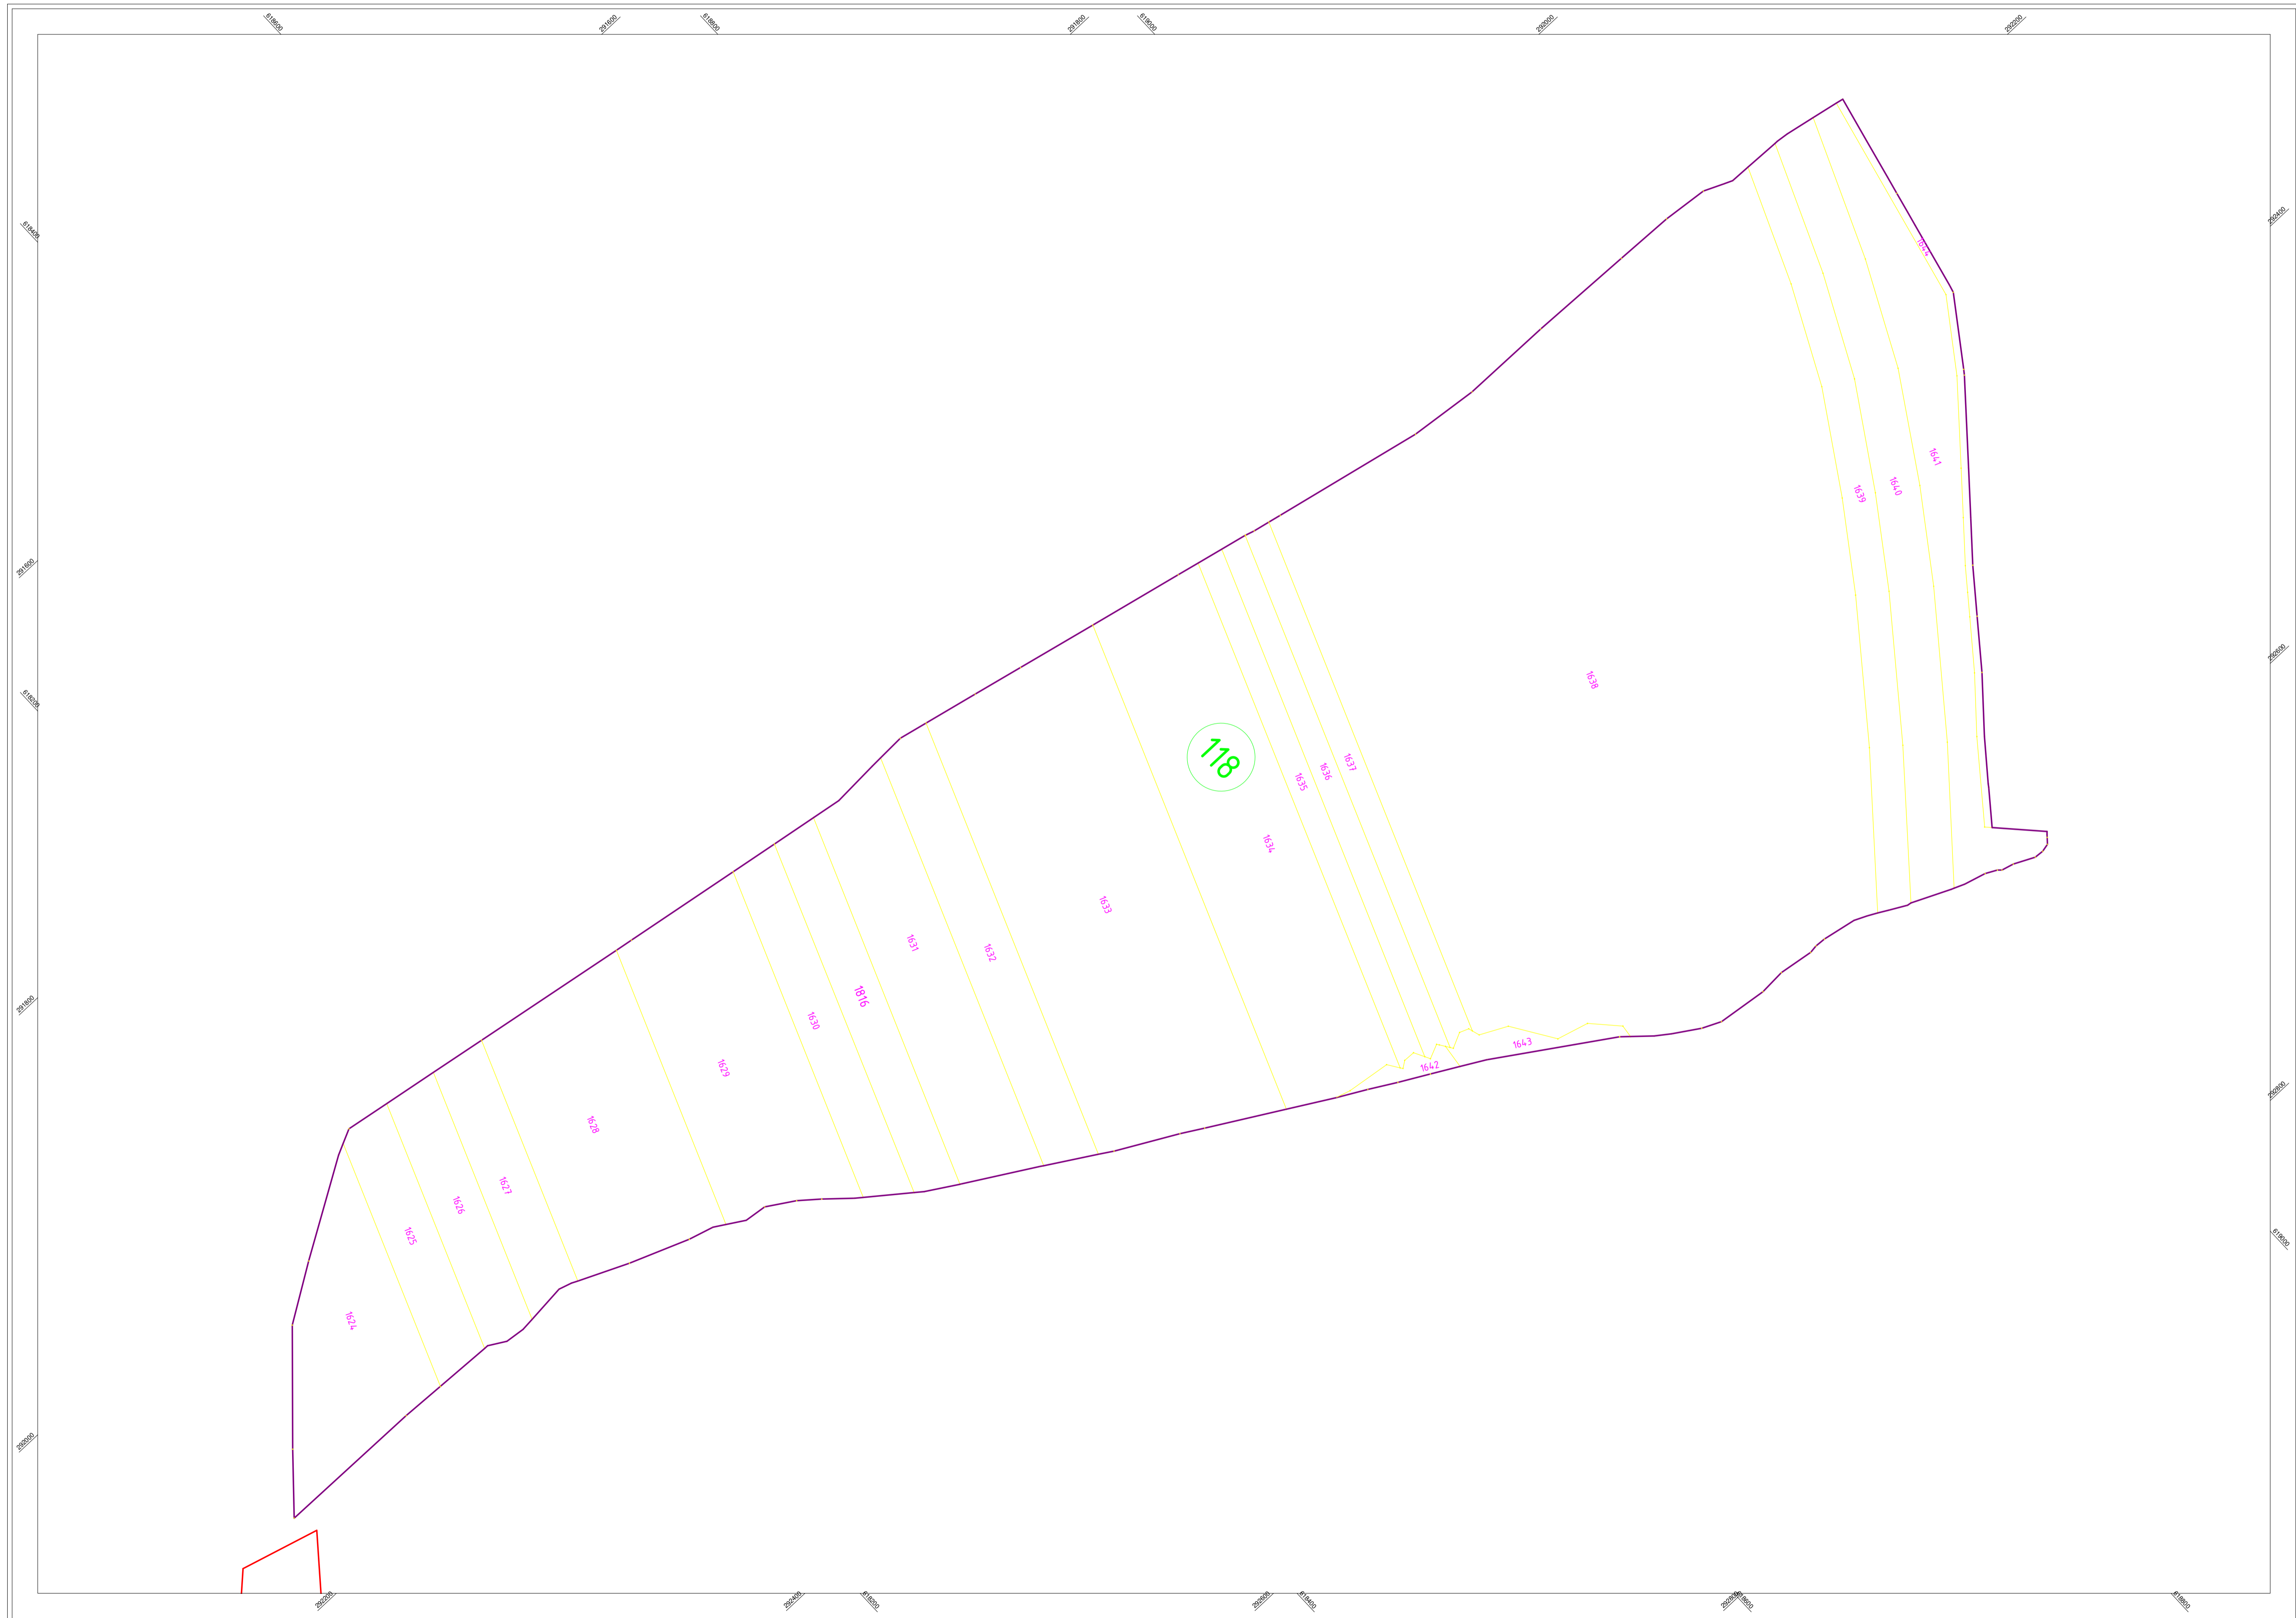

PLAN CADASTRAL  
UAT TETCHEA, JUDETUL BIHOR  
SCARA 1:2000  
Sistem de proiectie STEREO 1970  
SECTOR 118

documente finale

Legenda	
	Numar Sector Cadastral
	Limita Sector Cadastral
	Limita de UAT
	Limita Intravilan
	Limita Parcela
	ID Imobil
	Limita Constructii

Scara = 1:2000  
1 cm pe plan = 20 m pe teren

Executori: SC. DEMETRESCAO SRL