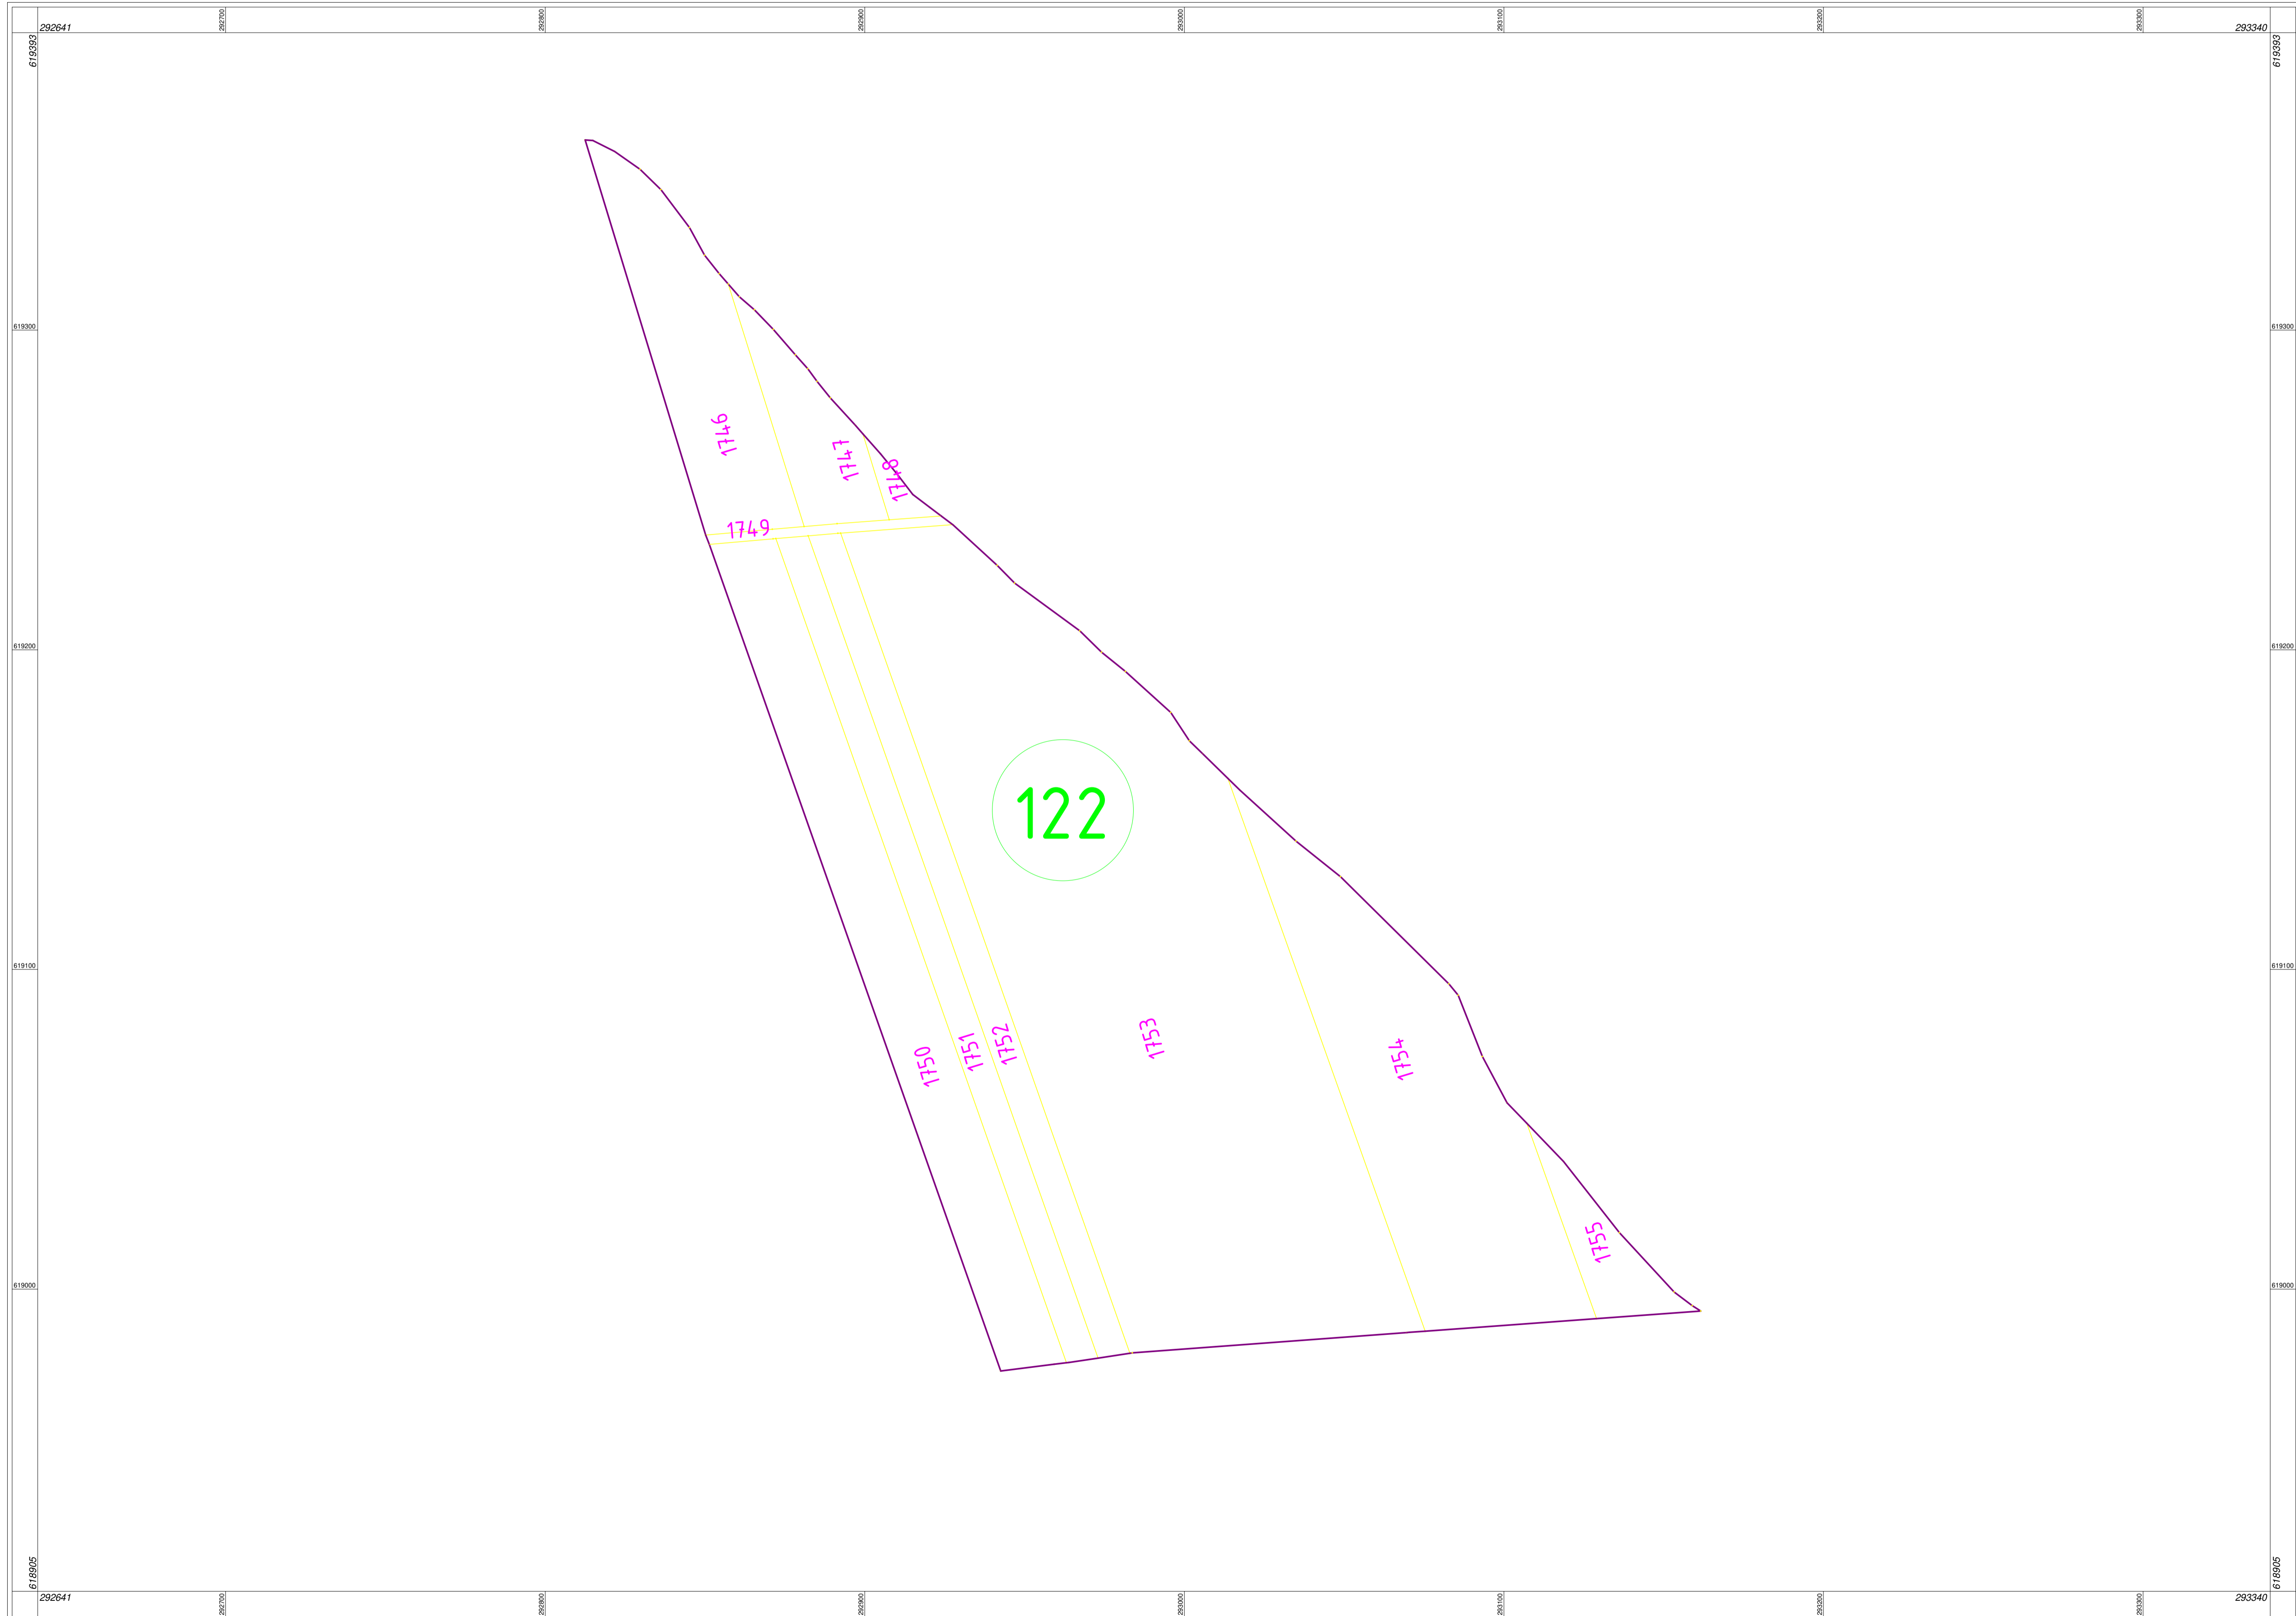

PLAN CADASTRAL
 UAT TETCHEA, JUDETUL BIHOR
 SCARA 1:1000
 Sistem de proiectie STEREO 1970
 SECTOR 122

documente finale

Legenda	
122	Numar Sector Cadastral
	Limita Sector Cadastral
	Limita de UAT
	Limita Intravilan
	Limita Parcela
325	ID Imobil
	Limita Constructii

Scara = 1:1000
 1 cm pe plan = 10 m pe teren

Executari SC DEMETRESCU SRL