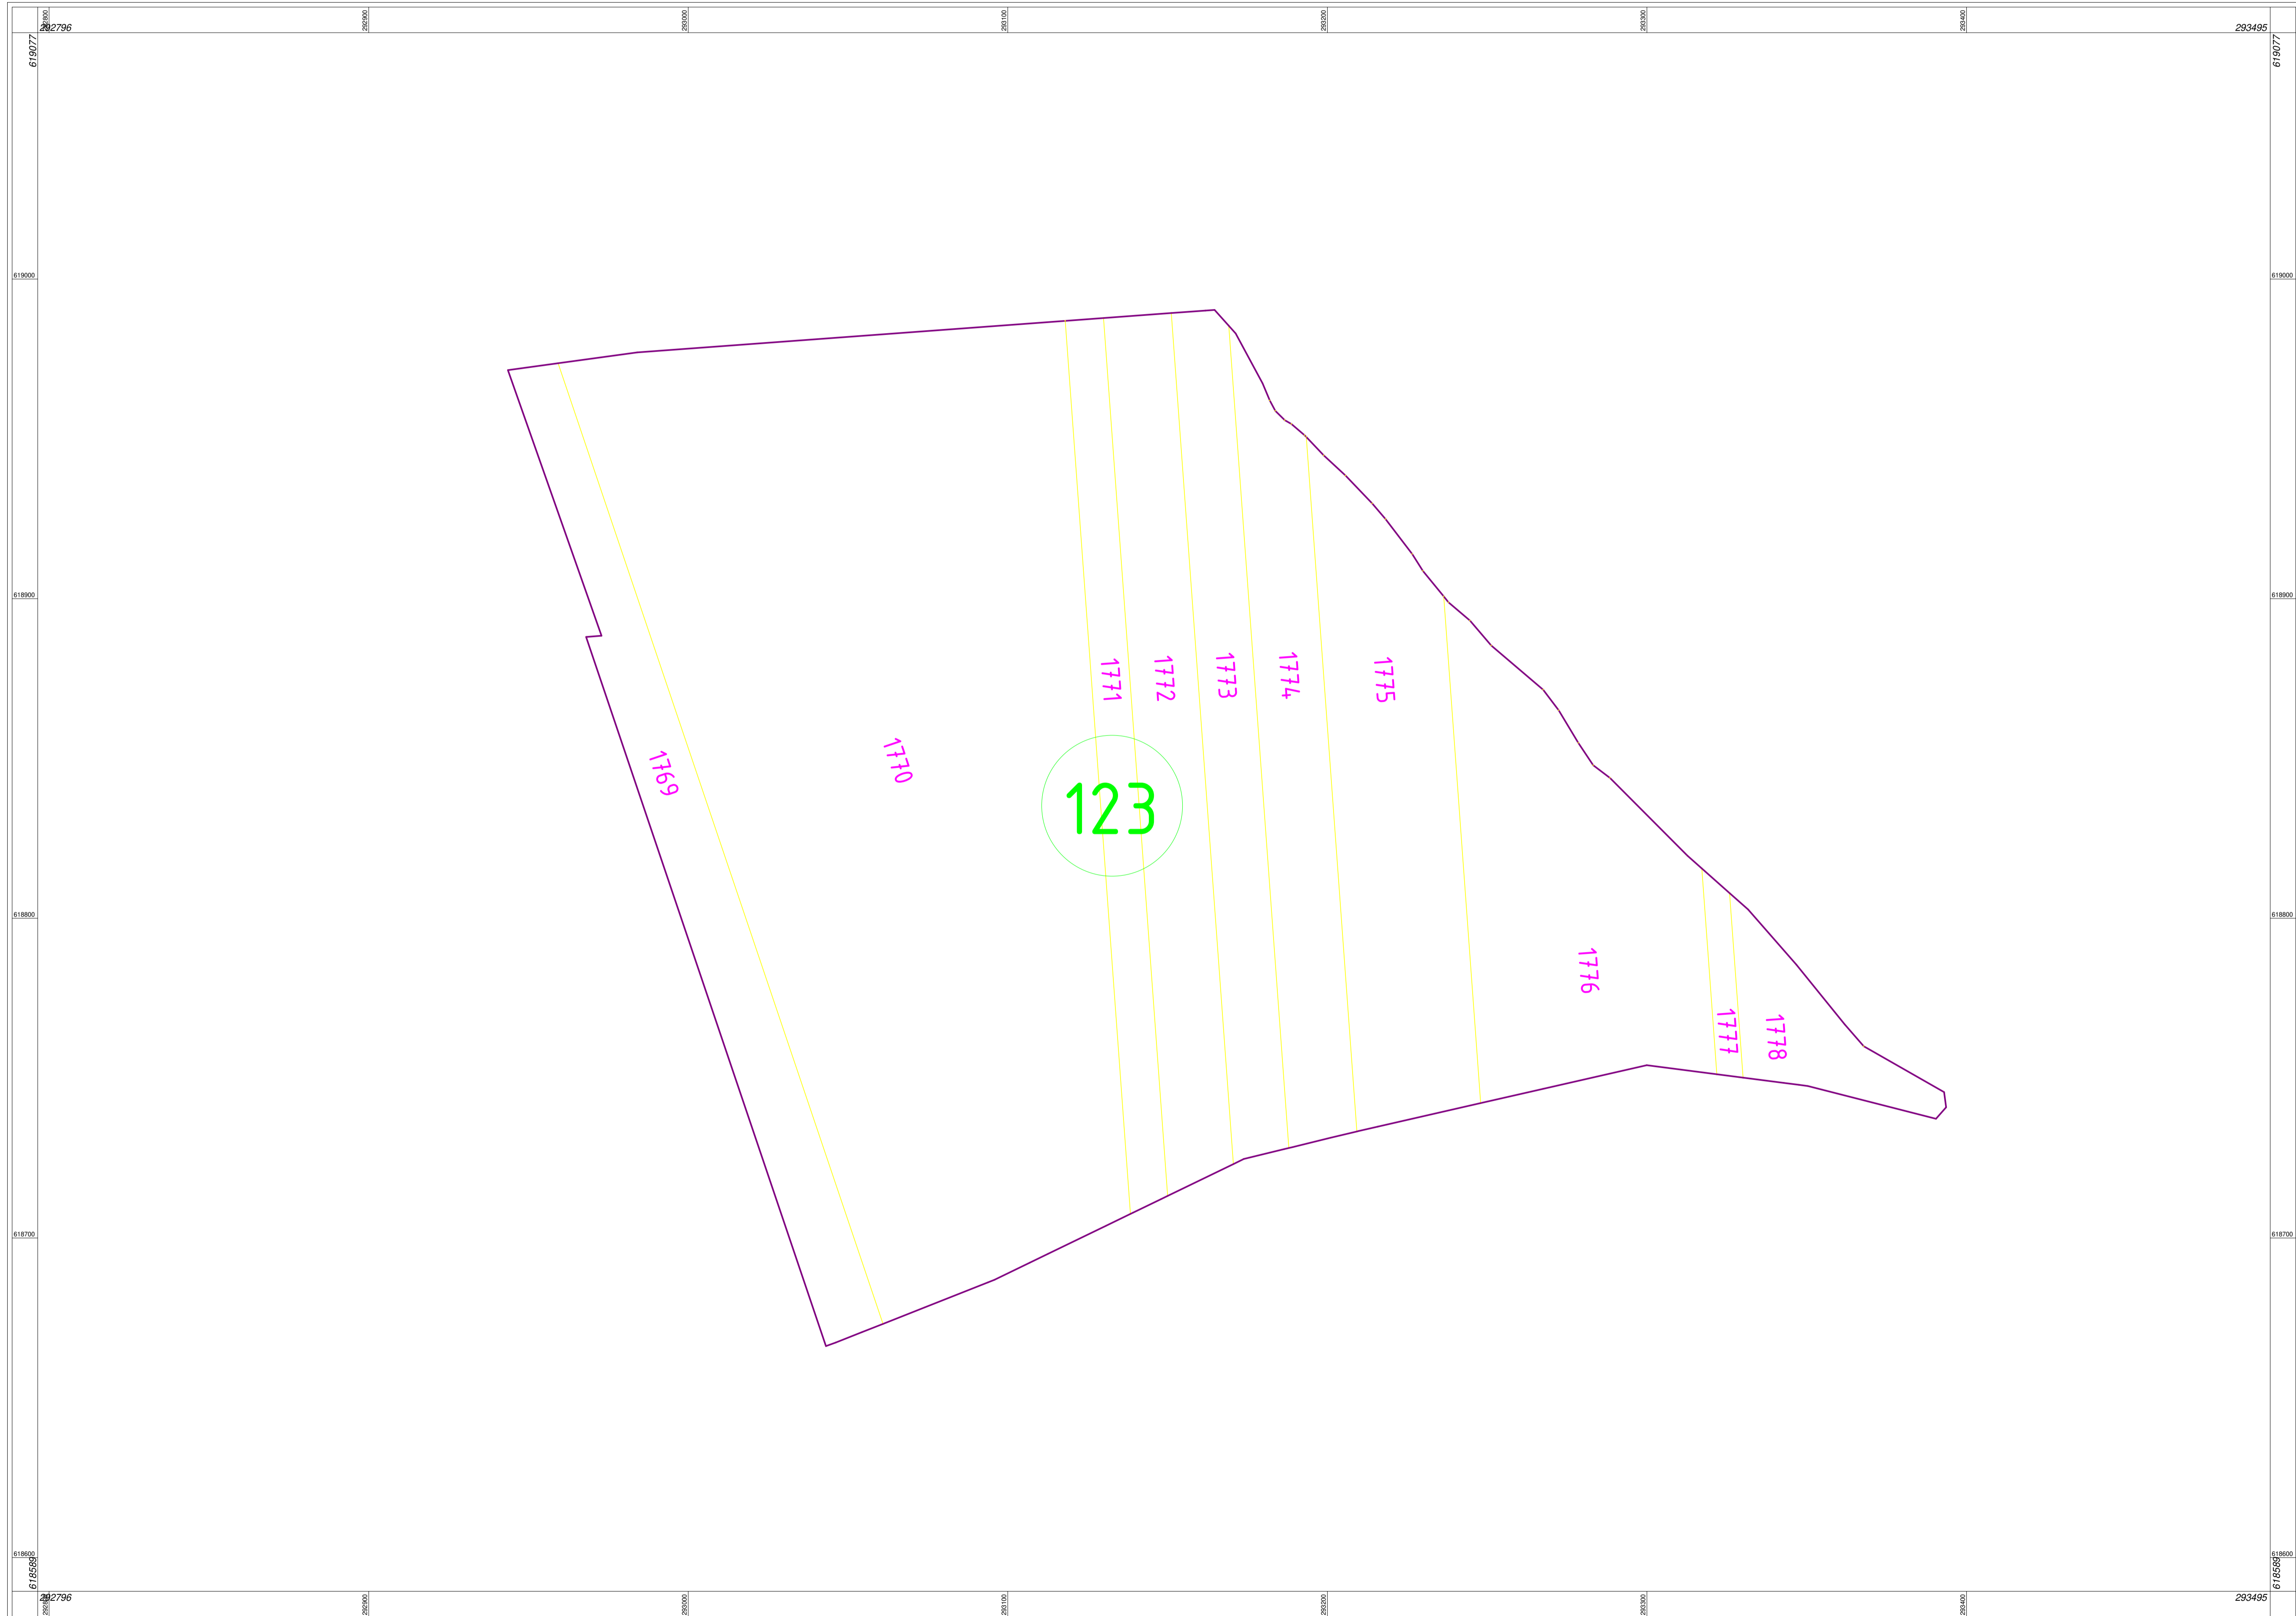

PLAN CADASTRAL
 UAT TETCHEA, JUDETUL BIHOR
 SCARA 1:1000
 Sistem de proiectie STEREO 1970
 SECTOR 123

documente finale

Legenda	
	Numar Sector Cadastral
	Limita Sector Cadastral
	Limita de UAT
	Limita Intravilan
	Limita Parcela
	ID Imobil
	Limita Constructii

Scara = 1:1000
 1 cm pe plan = 10 m pe teren

E executor SC DEMETRESCU SRL