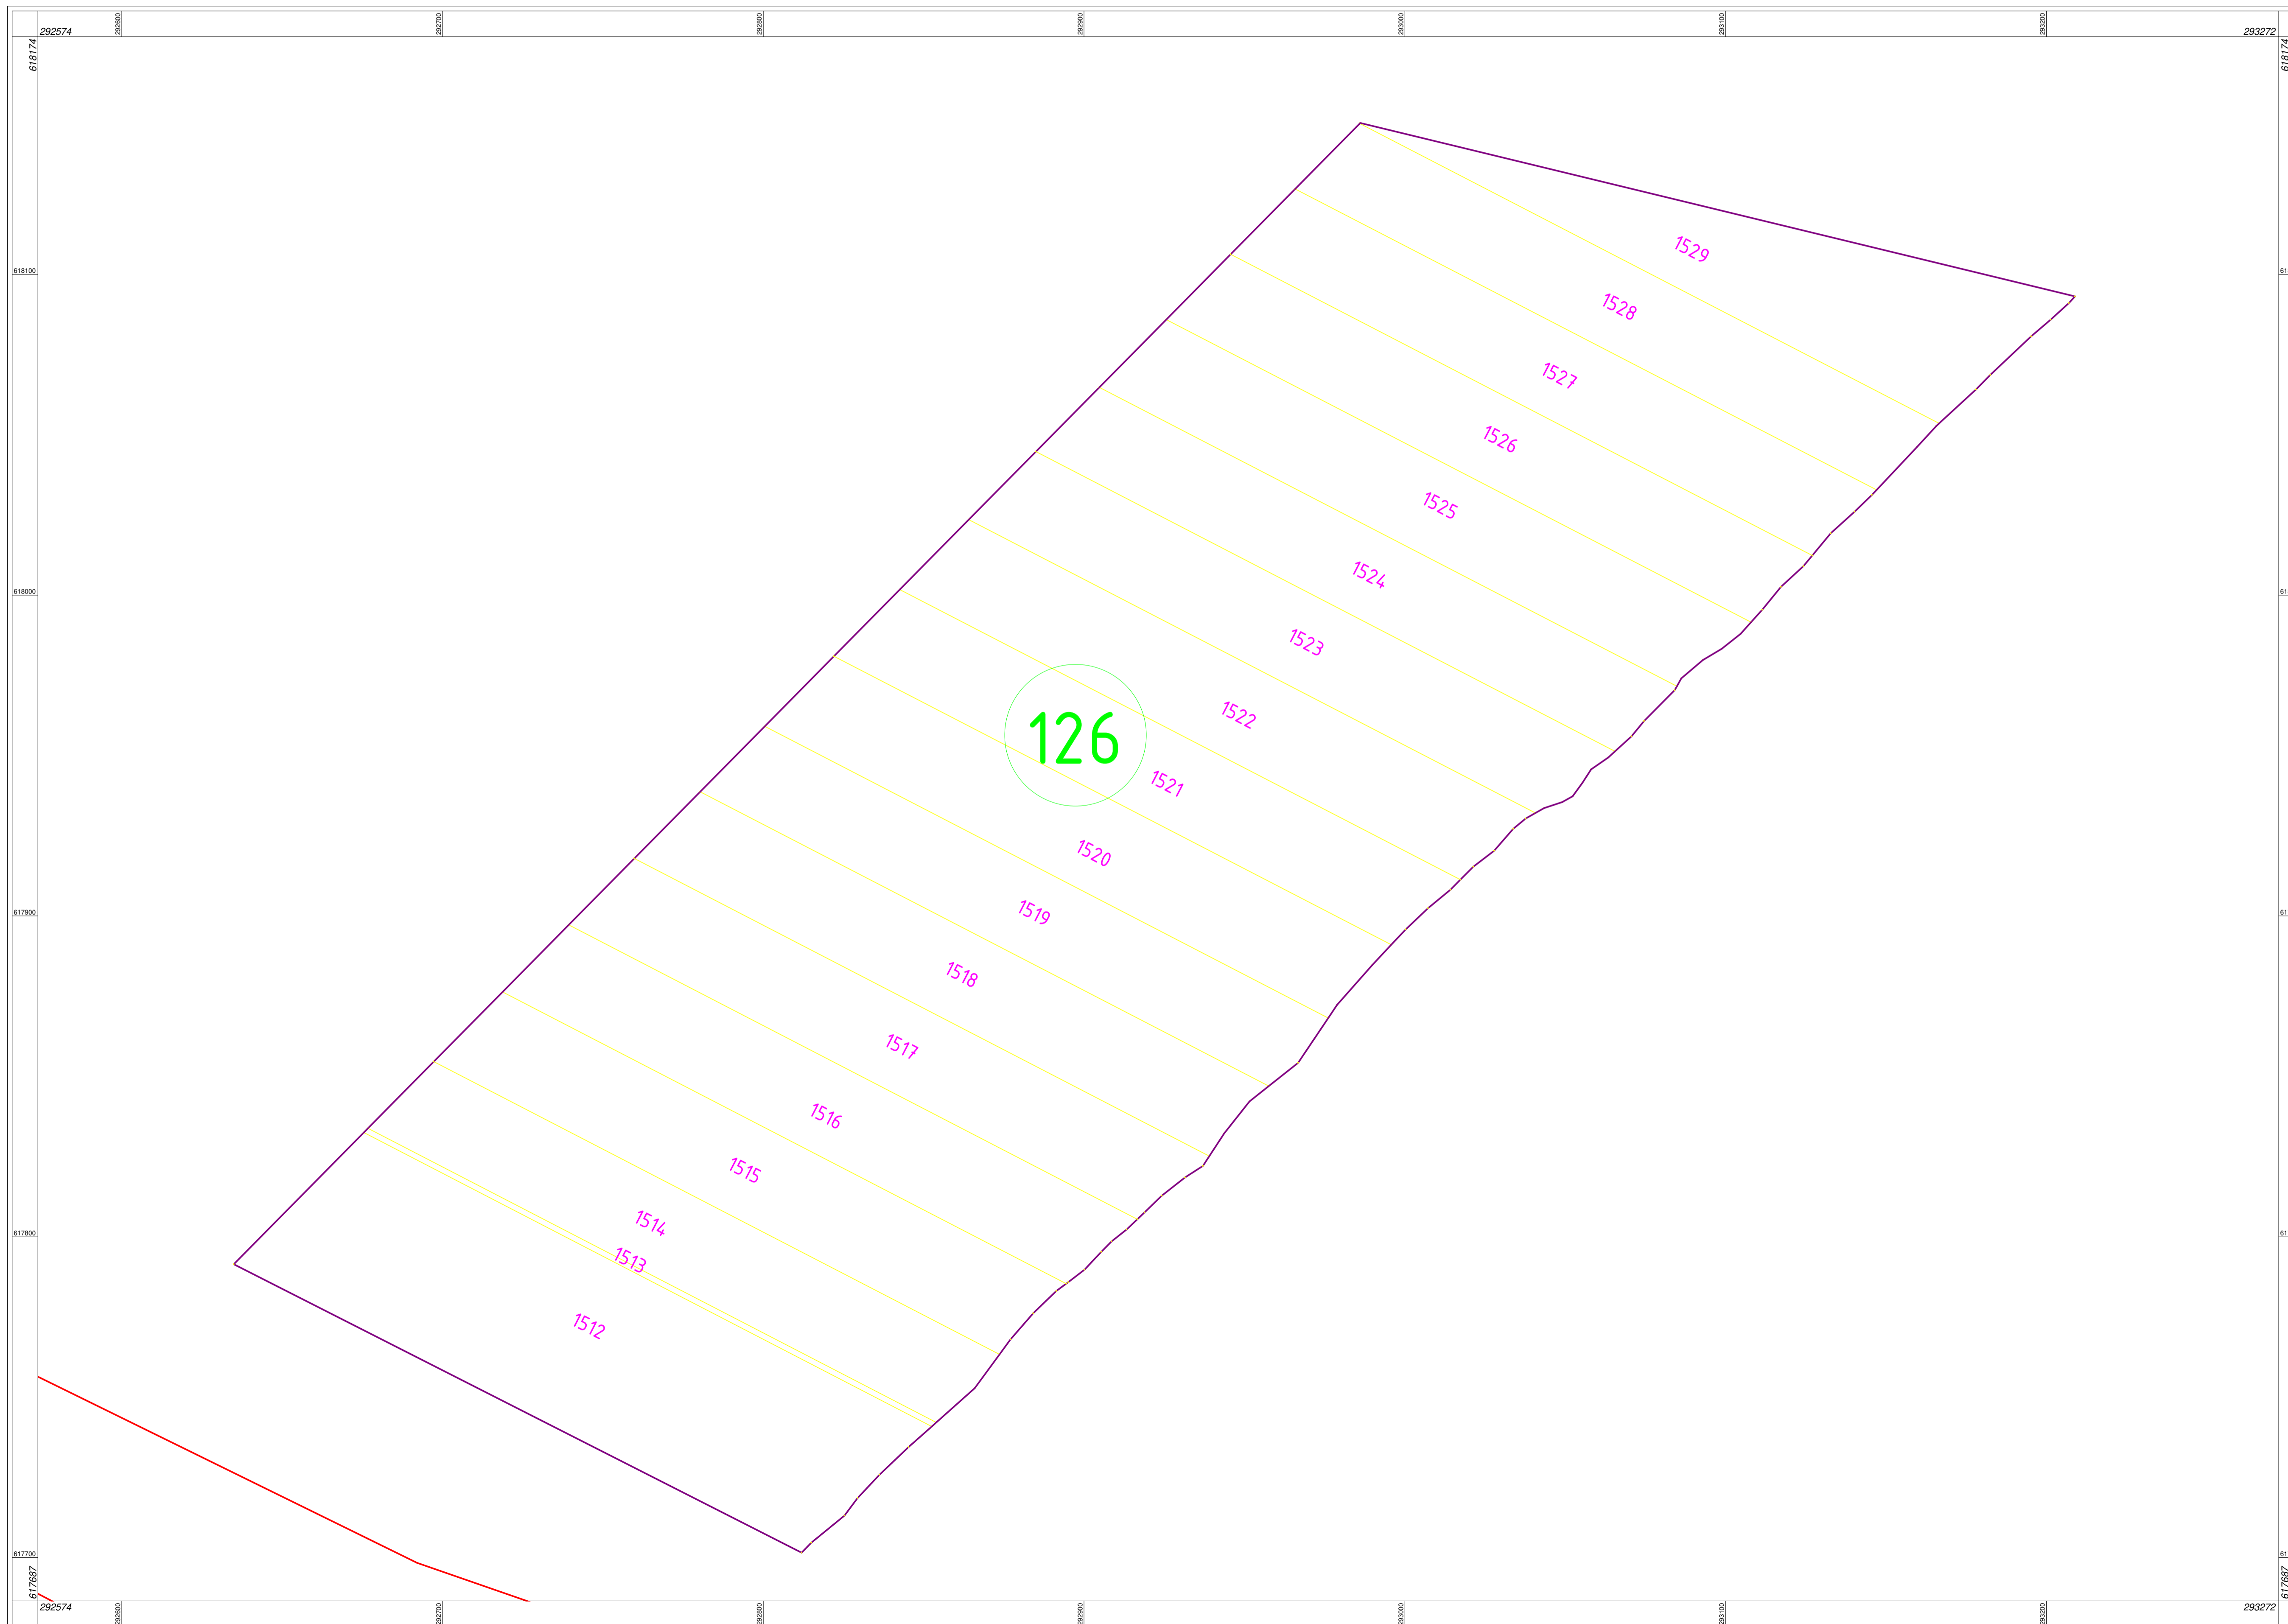

PLAN CADASTRAL
UAT TETCHEA, JUDETUL BIHOR
SCARA 1:1000
Sistem de proiectie STEREO 1970
SECTOR 126

documente finale

Legenda	
	Numar Sector Cadastral
	Limita Sector Cadastral
	Limita de UAT
	Limita Intravilan
	Limita Parcela
	ID Imobil
	Limita Constructii

Scara = 1:1000
1 cm pe plan = 10 m pe teren

Executori: SC. DEMETRESCAO SRL