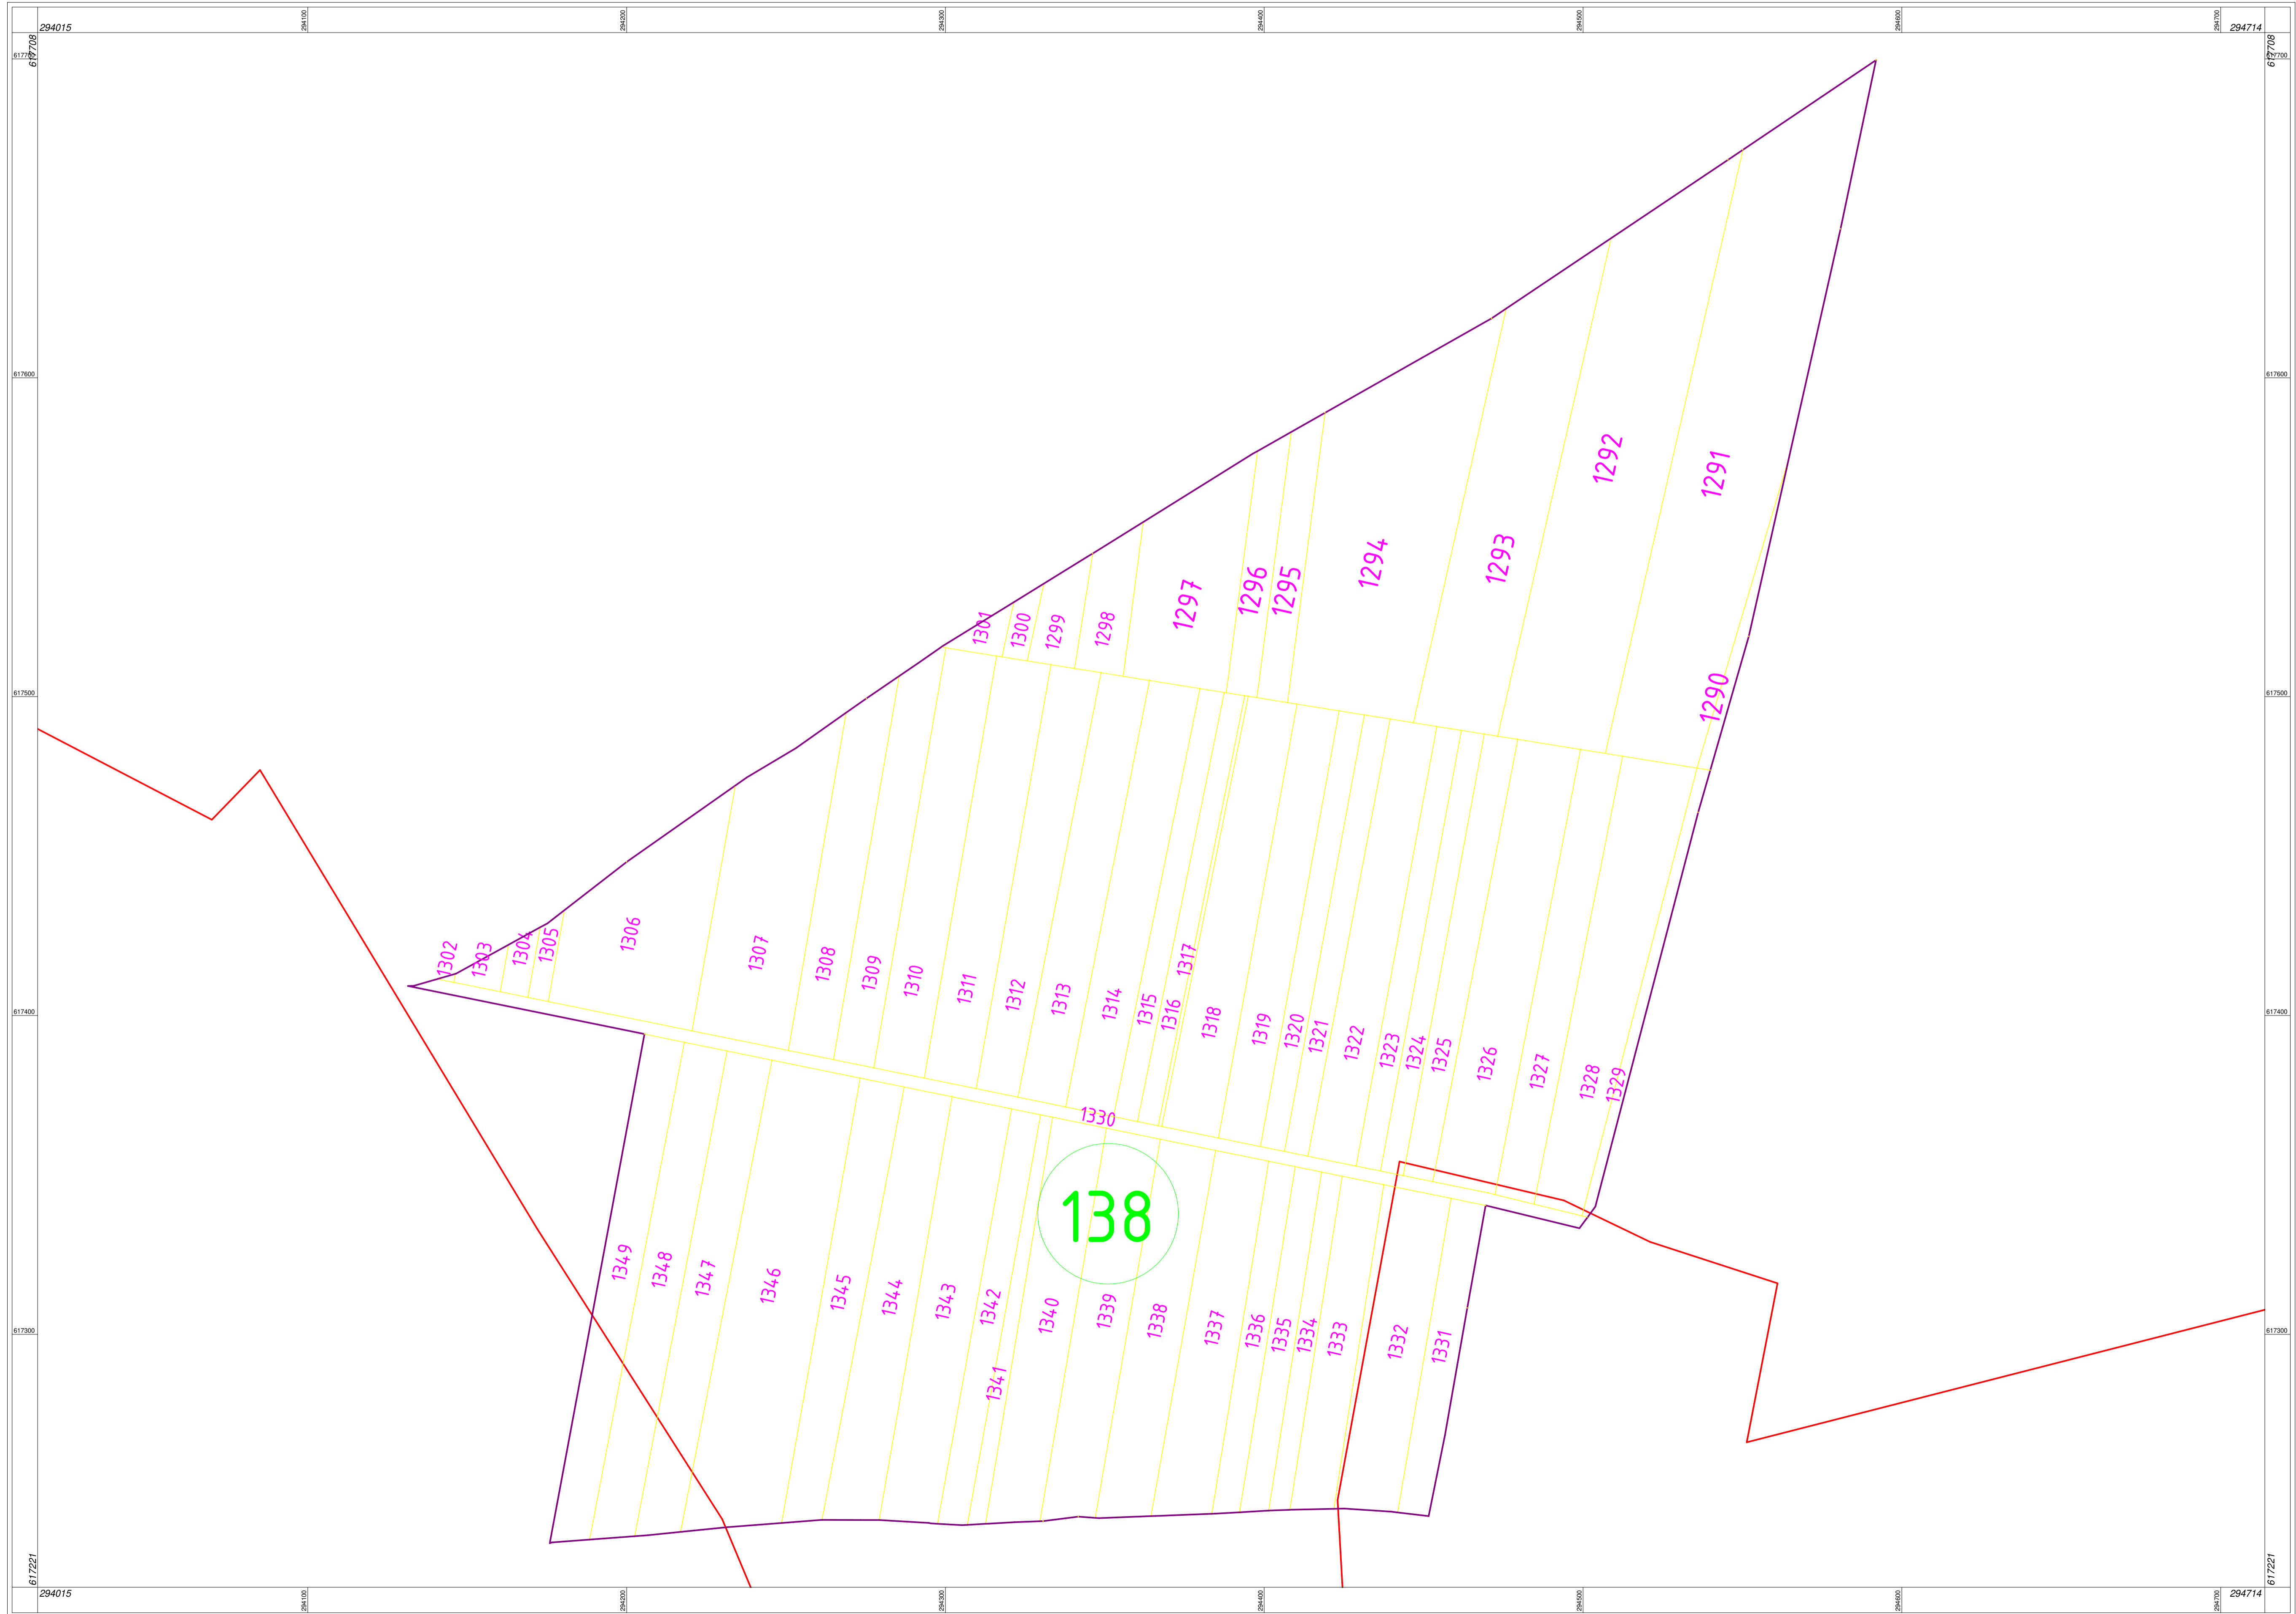

PLAN CADASTRAL
 UAT TETCHEA, JUDETUL BIHOR
 SCARA 1:1000
 Sistem de proiectie STEREO 1970
 SECTOR 138

documente finale

Legenda	
138	Numar Sector Cadastral
	Limita Sector Cadastral
	Limita de UAT
	Limita Intravilan
	Limita Parcela
325	ID Imobil
	Limita Constructii

Scara = 1:1000
 1 cm pe plan = 10 m pe teren

Executari SC DEMETRESCU SRL