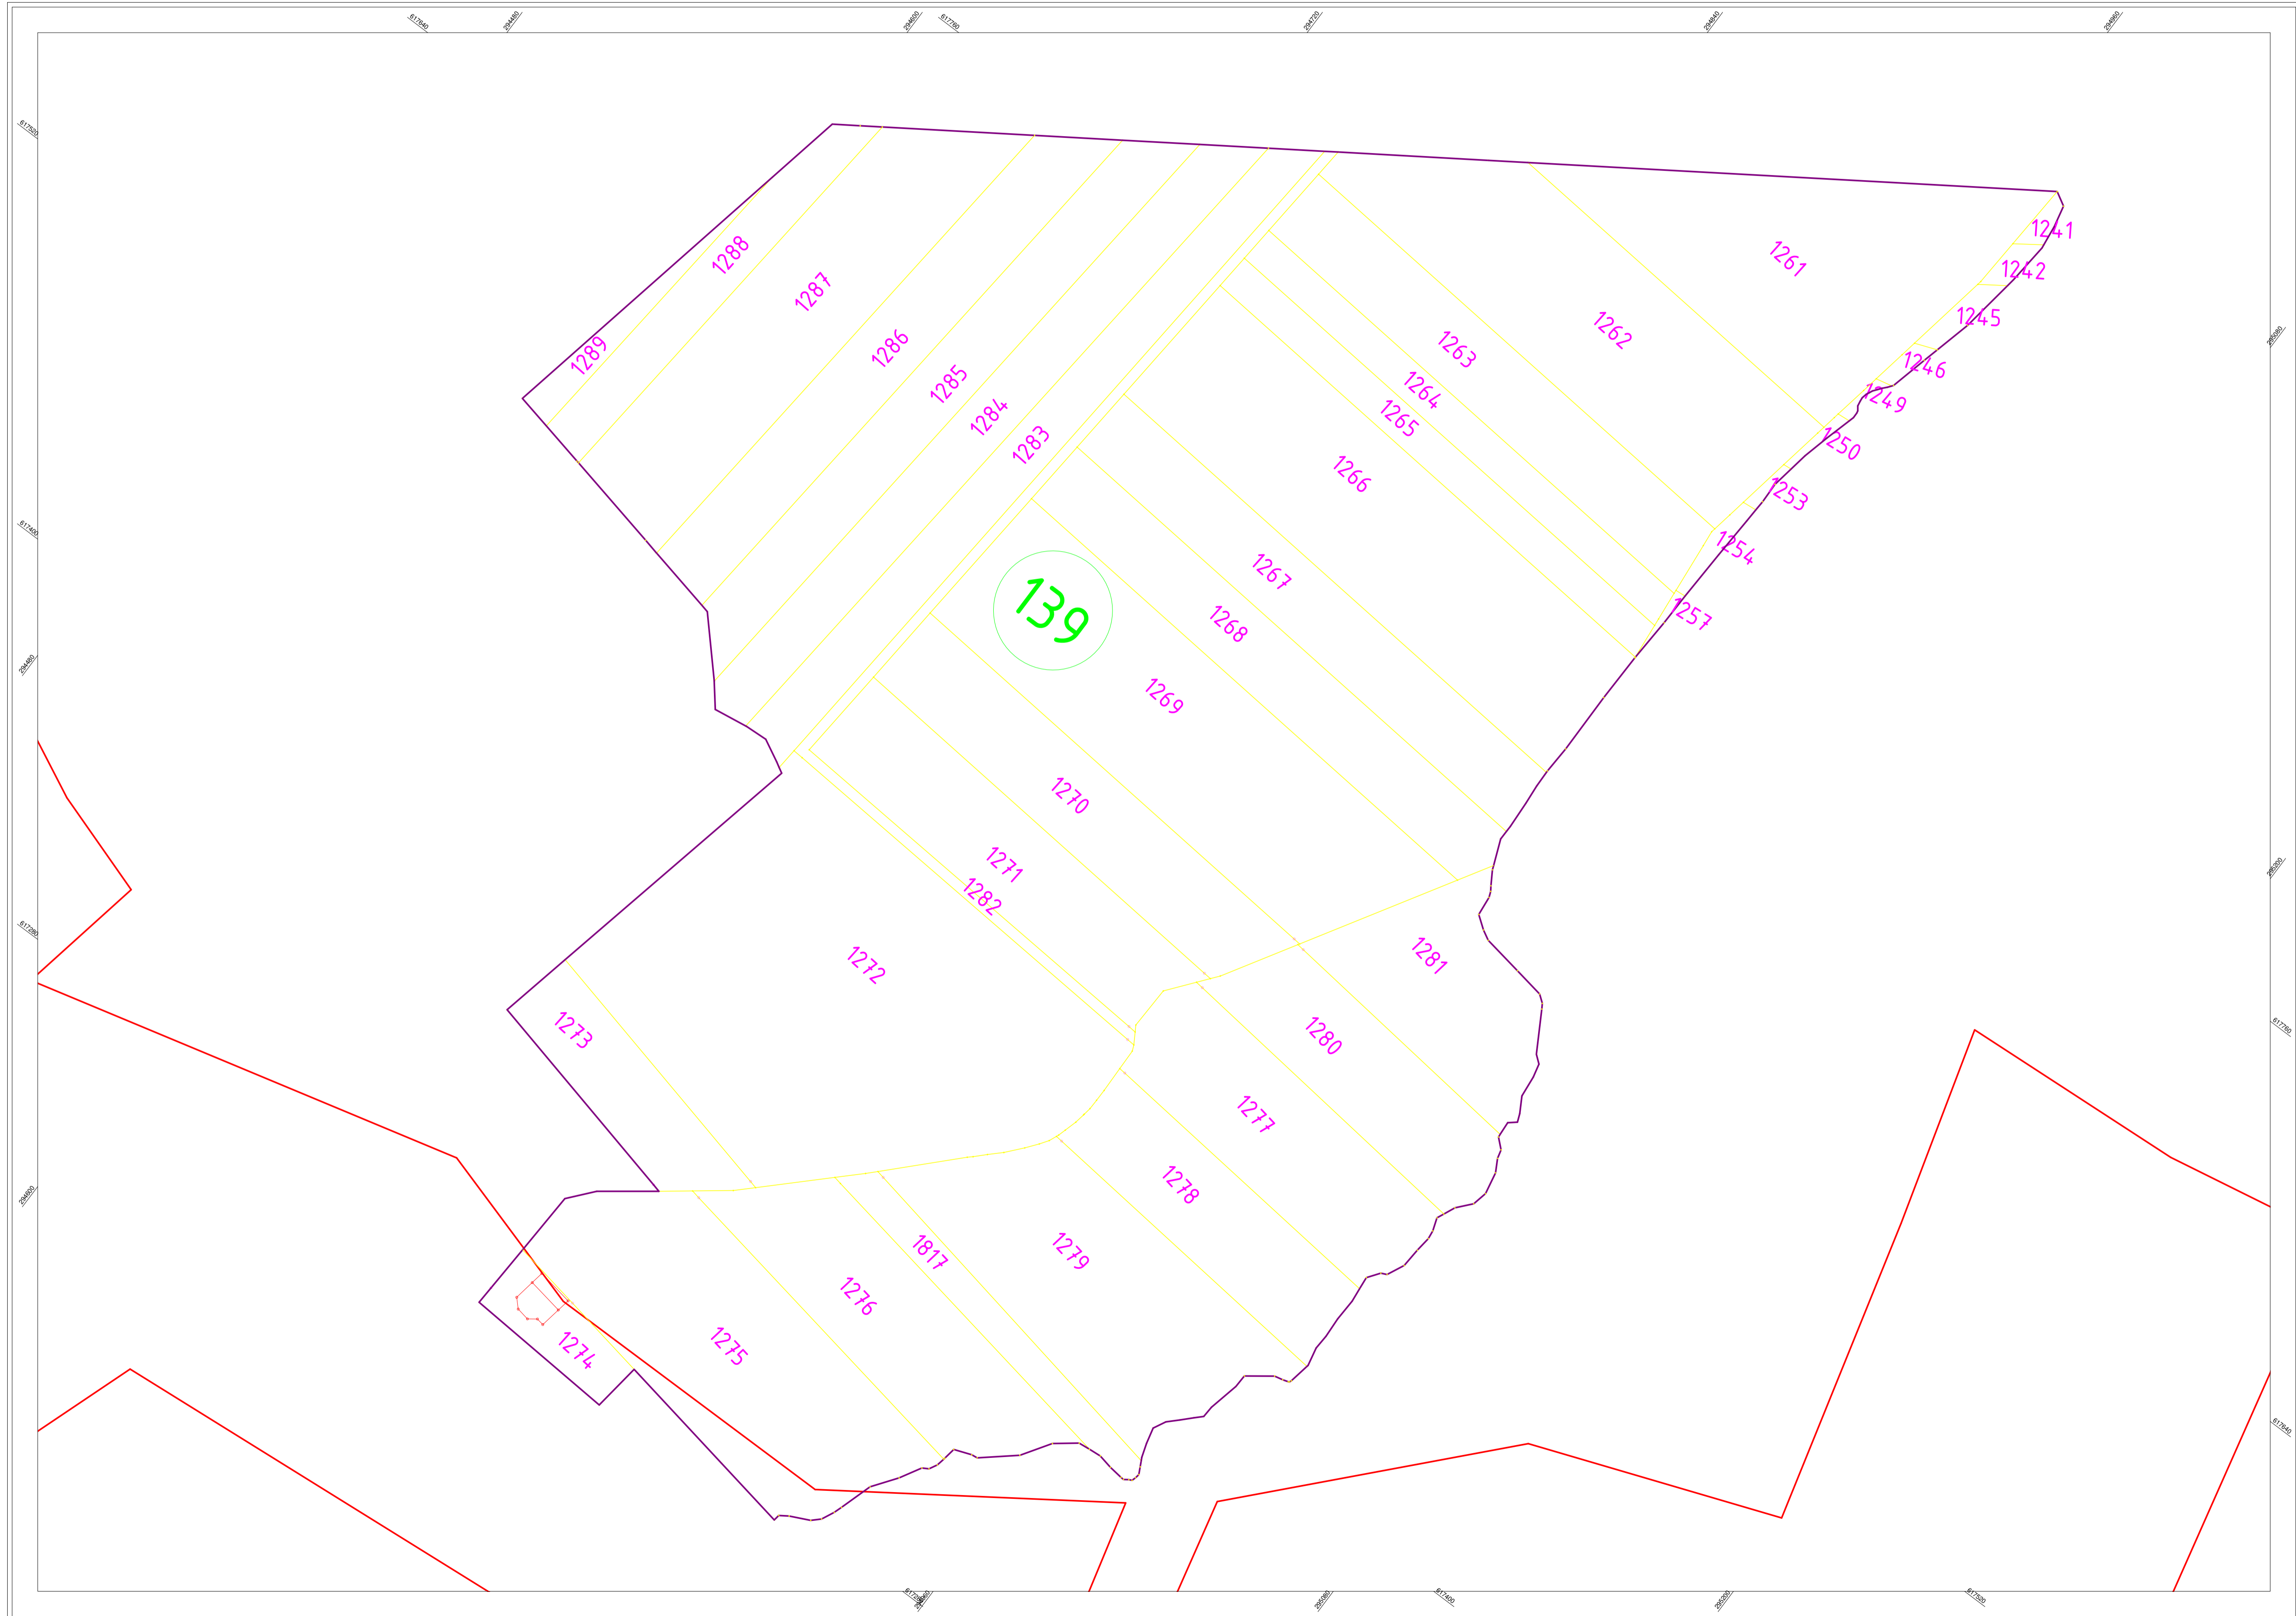

PLAN CADASTRAL
 UAT TETCHEA, JUDETUL BIHOR
 SCARA 1:1200
 Sistem de proiectie STEREO 1970
 SECTOR 139

documente finale

| Legenda | |
|---------|-------------------------|
| | Numar Sector Cadastral |
| | Limita Sector Cadastral |
| | Limita de UAT |
| | Limita Intravilan |
| | Limita Parcela |
| | ID Imobil |
| | Limita Constructii |

Scara = 1:1200
 1 cm pe plan = 12 m pe teren

E executor SC DEMETRESCU SRL