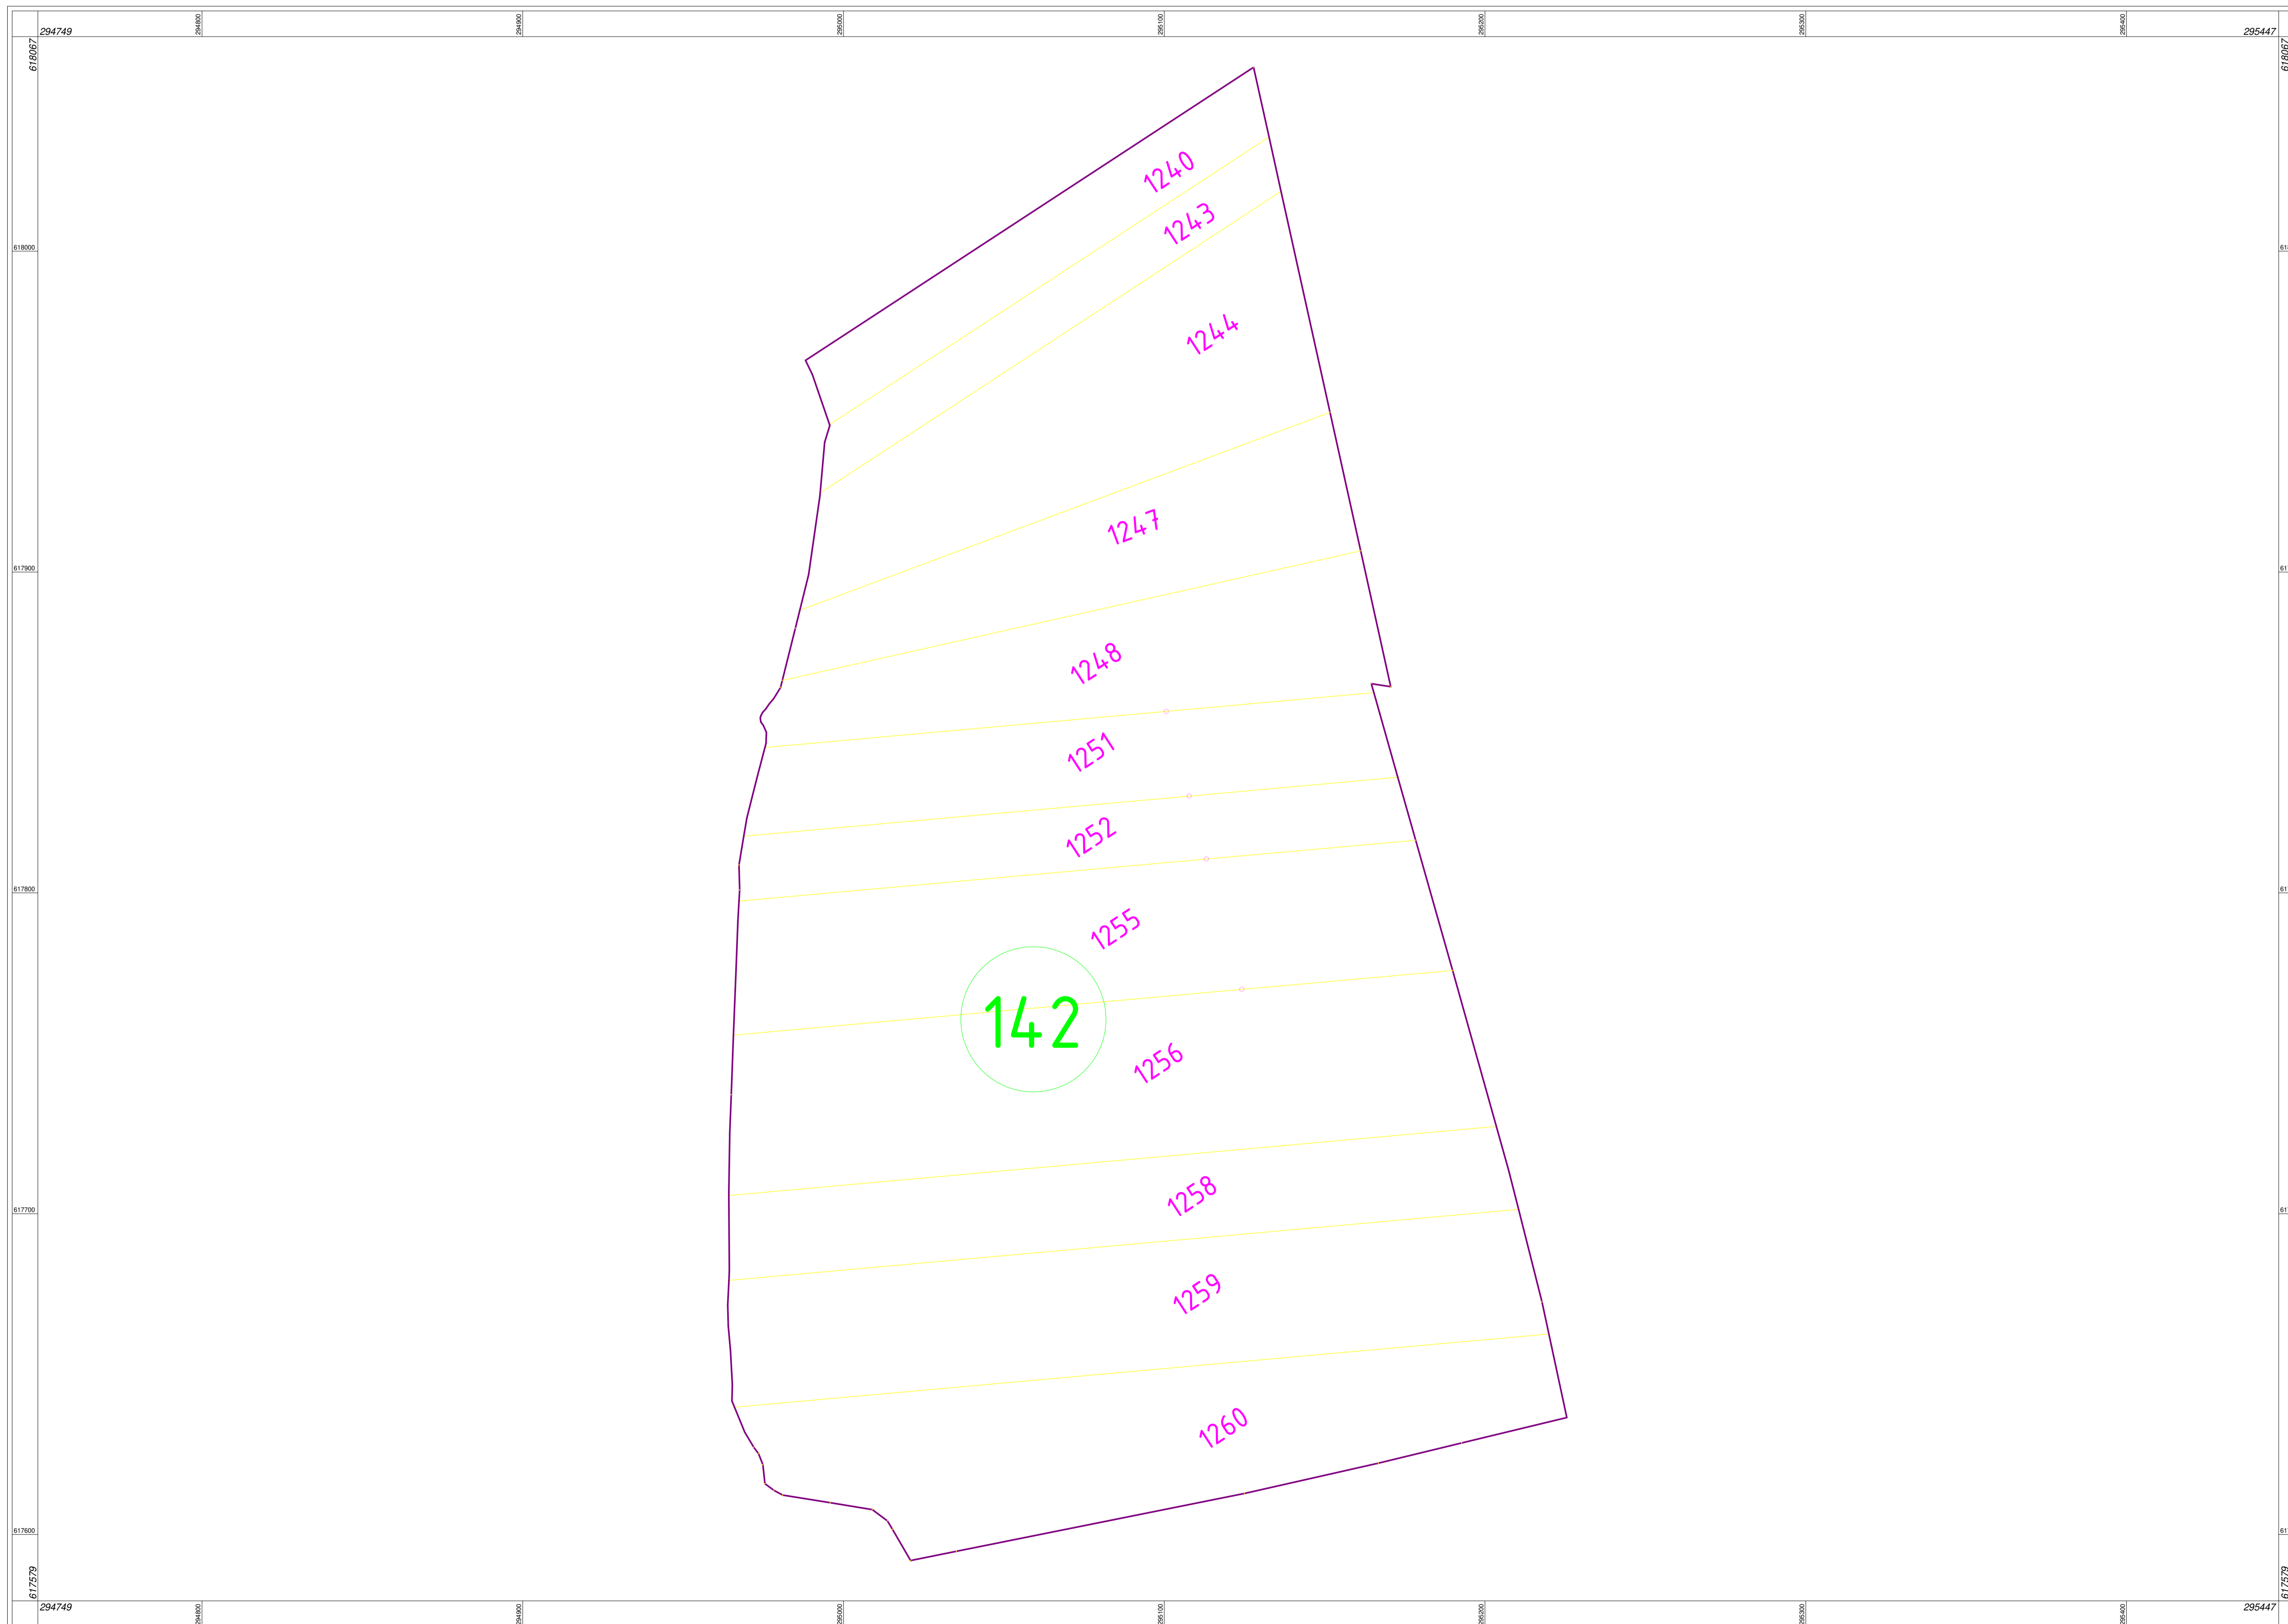

PLAN CADASTRAL
UAT TETCHEA, JUDETUL BIHOR
SCARA 1:1000
Sistem de proiectie STEREO 1970
SECTOR 142

documente finale

Legenda	
	Numar Sector Cadastral
	Limita Sector Cadastral
	Limita de UAT
	Limita Intravilan
	Limita Parcela
	ID Imobil
	Limita Constructii

Scara = 1:1000
1 cm pe plan = 10 m pe teren

Executori: SC. DEMETRESCAO SRL