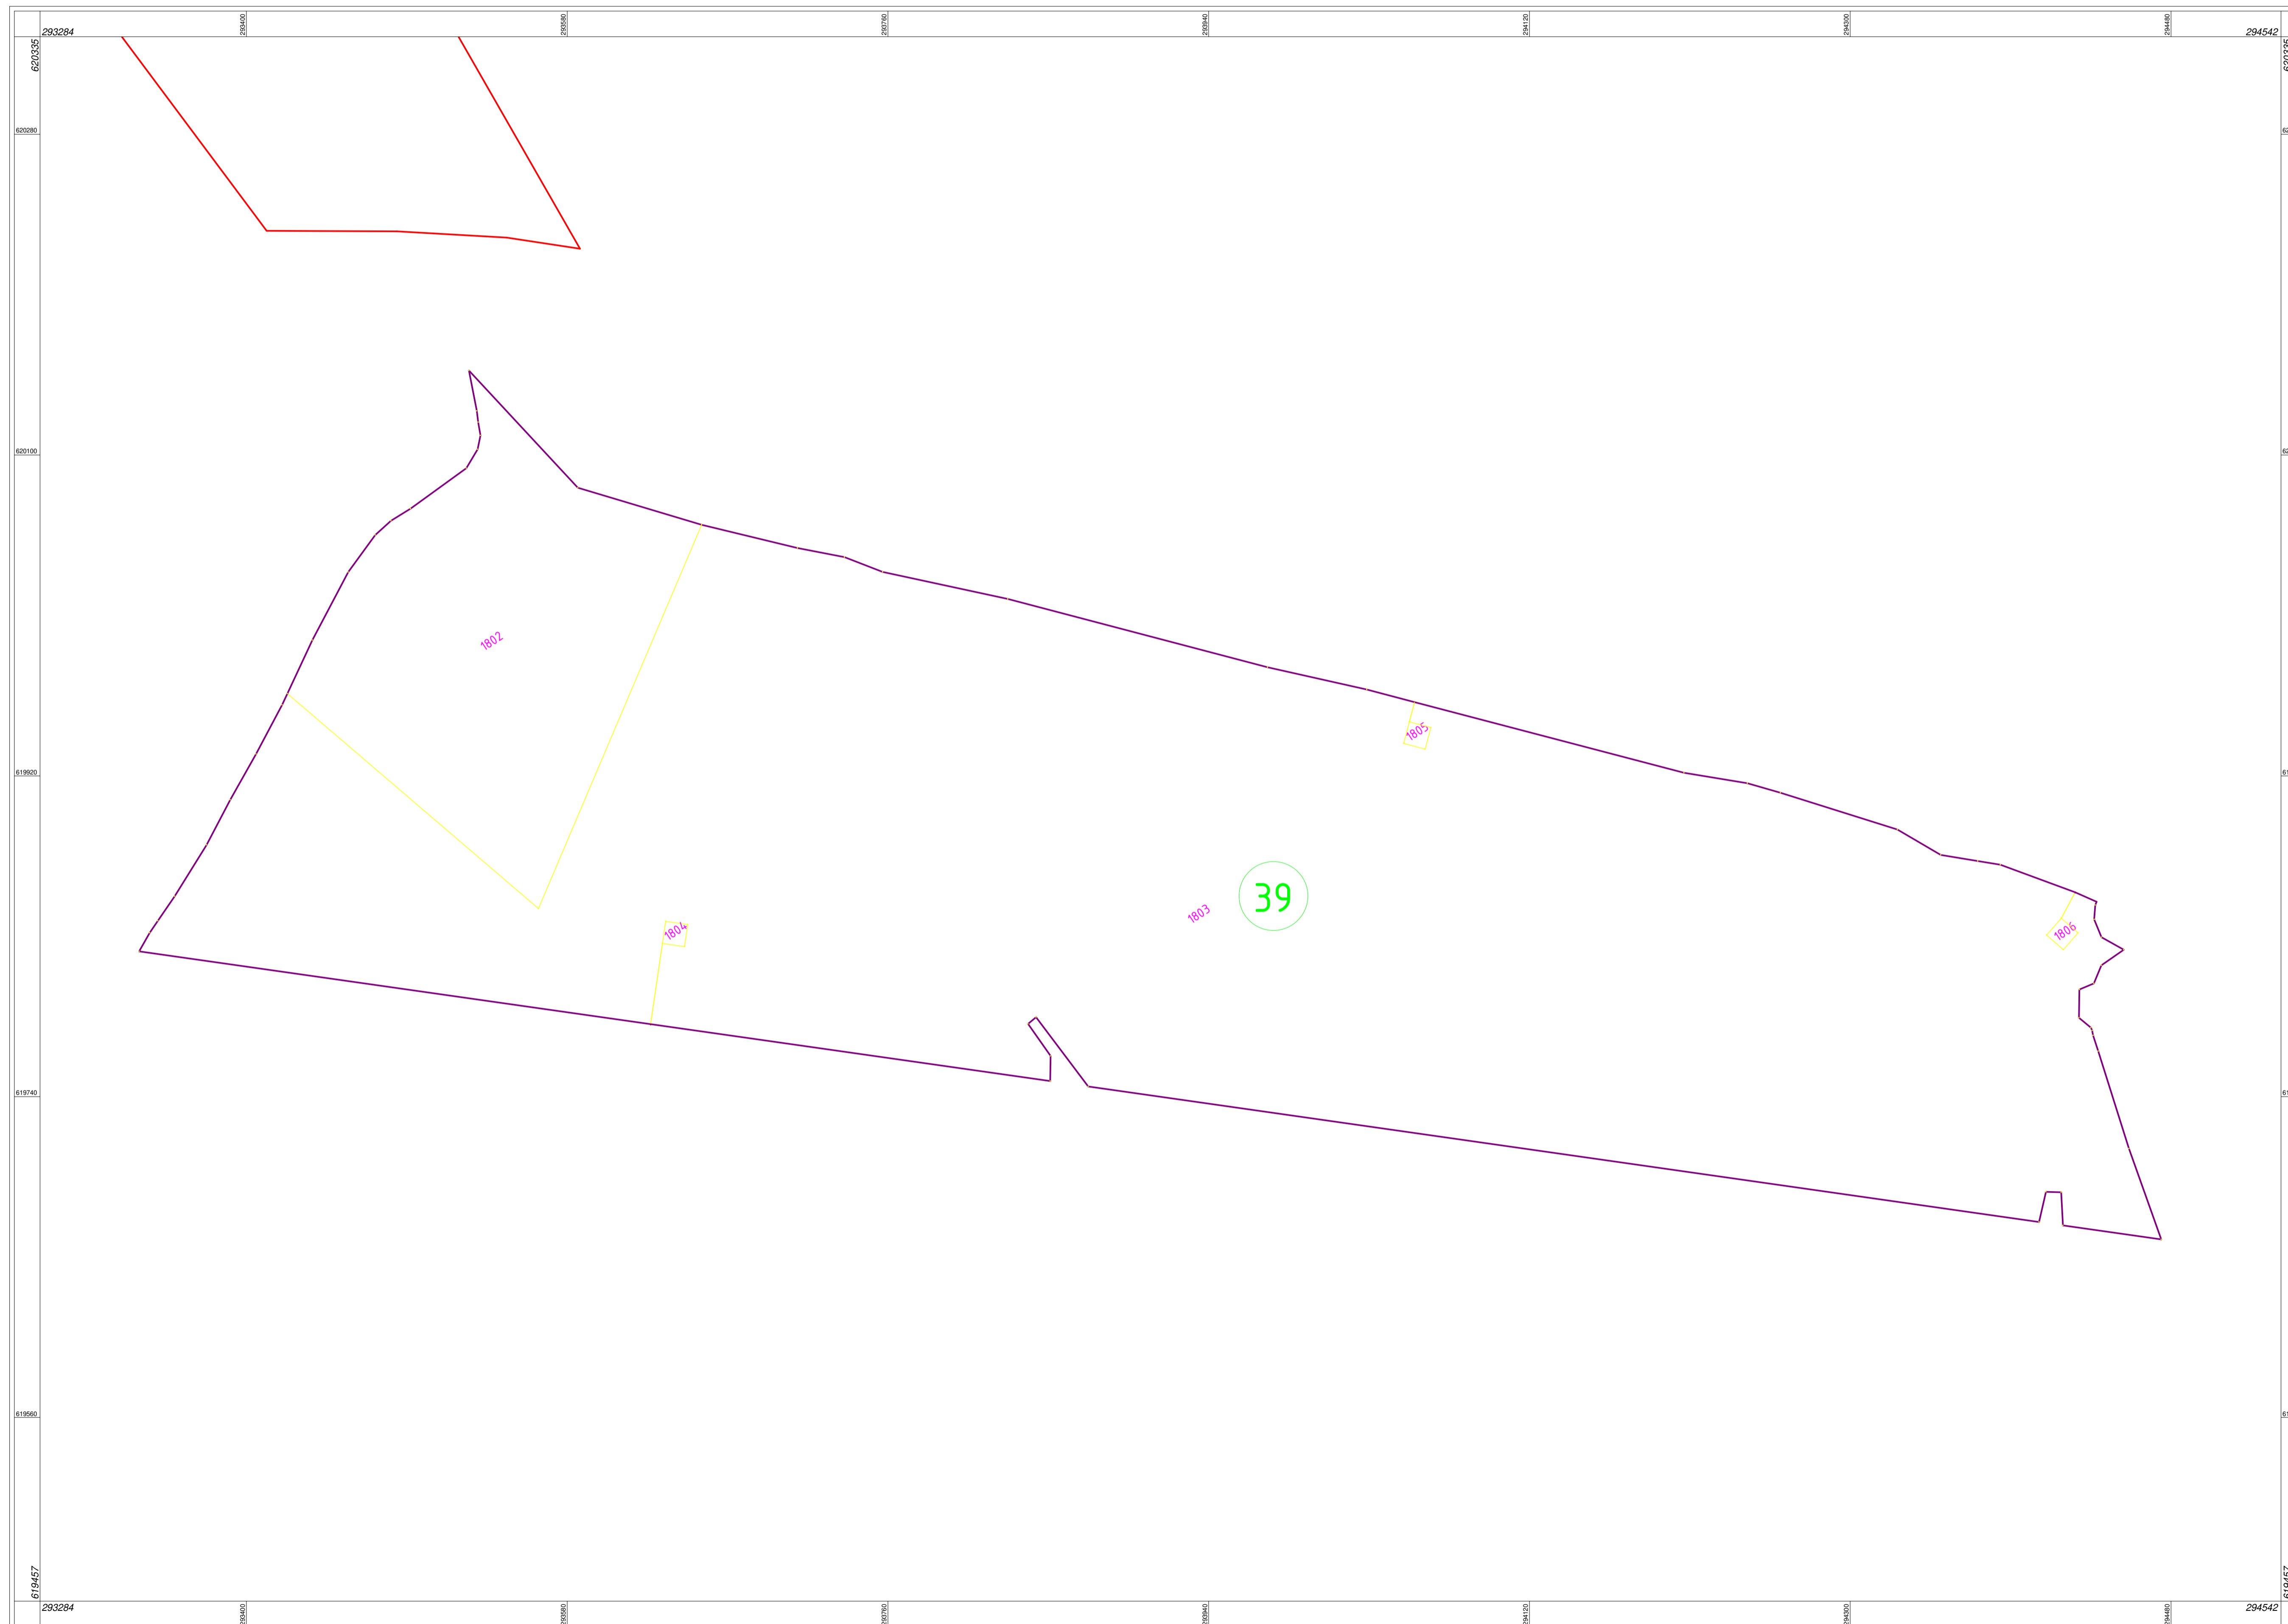

PLAN CADASTRAL
UAT TETCHEA, JUDETUL BIHOR
SCARA 1:1800
Sistem de proiectie STEREO 1970
SECTOR 39

documente finale

Legenda	
	Numar Sector Cadastral
	Limita Sector Cadastral
	Limita de UAT
	Limita Intravilan
	Limita Parcela
	ID Imobil
	Limita Constructii

Scara = 1:1800
1 cm pe plan = 18 m pe teren

Executori: SC. DEMETRESCU SRL