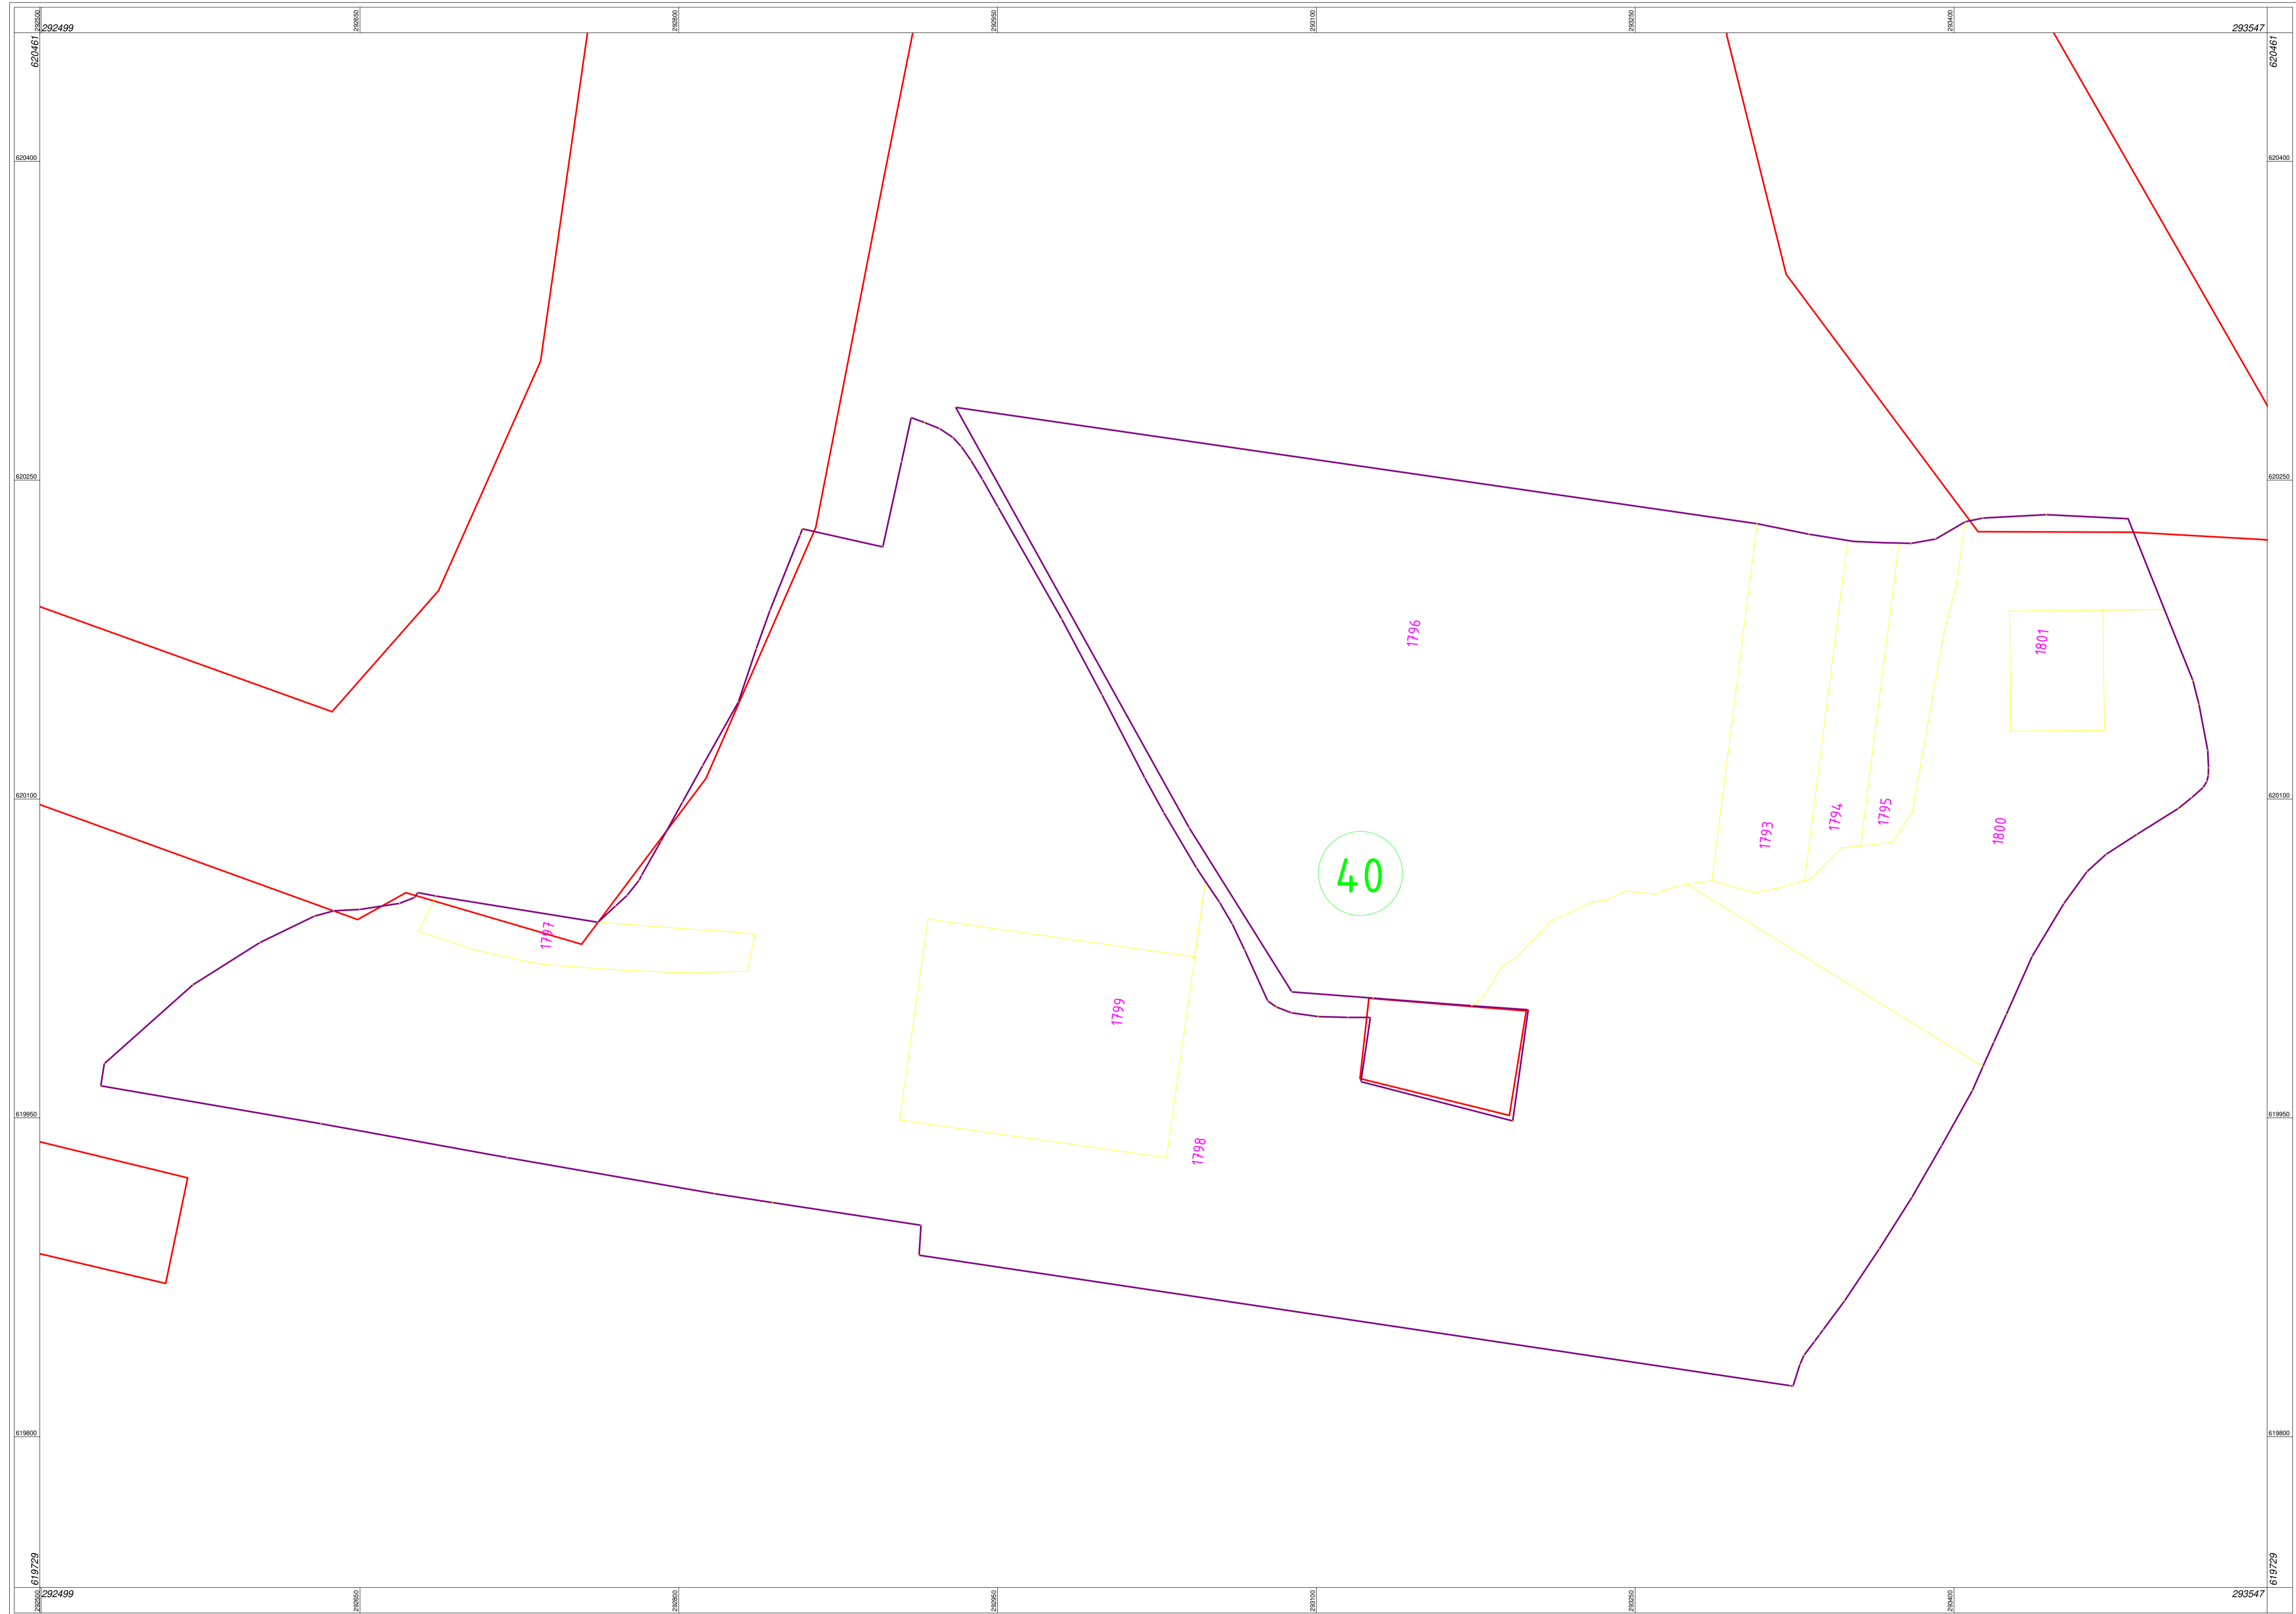

PLAN CADASTRAL  
 UAT TETCHEA, JUDETUL BIHOR  
 SCARA 1:1500  
 Sistem de proiectie STEREO 1970  
 SECTOR 40

documente finale

Legenda	
	Numar Sector Cadastral
	Limita Sector Cadastral
	Limita de UAT
	Limita Intravilan
	Limita Parcela
	ID Imobil
	Limita Constructii

Scara = 1:1500  
 1 cm pe plan = 15 m pe teren

Eelator SC DEMETRESCAO SRL