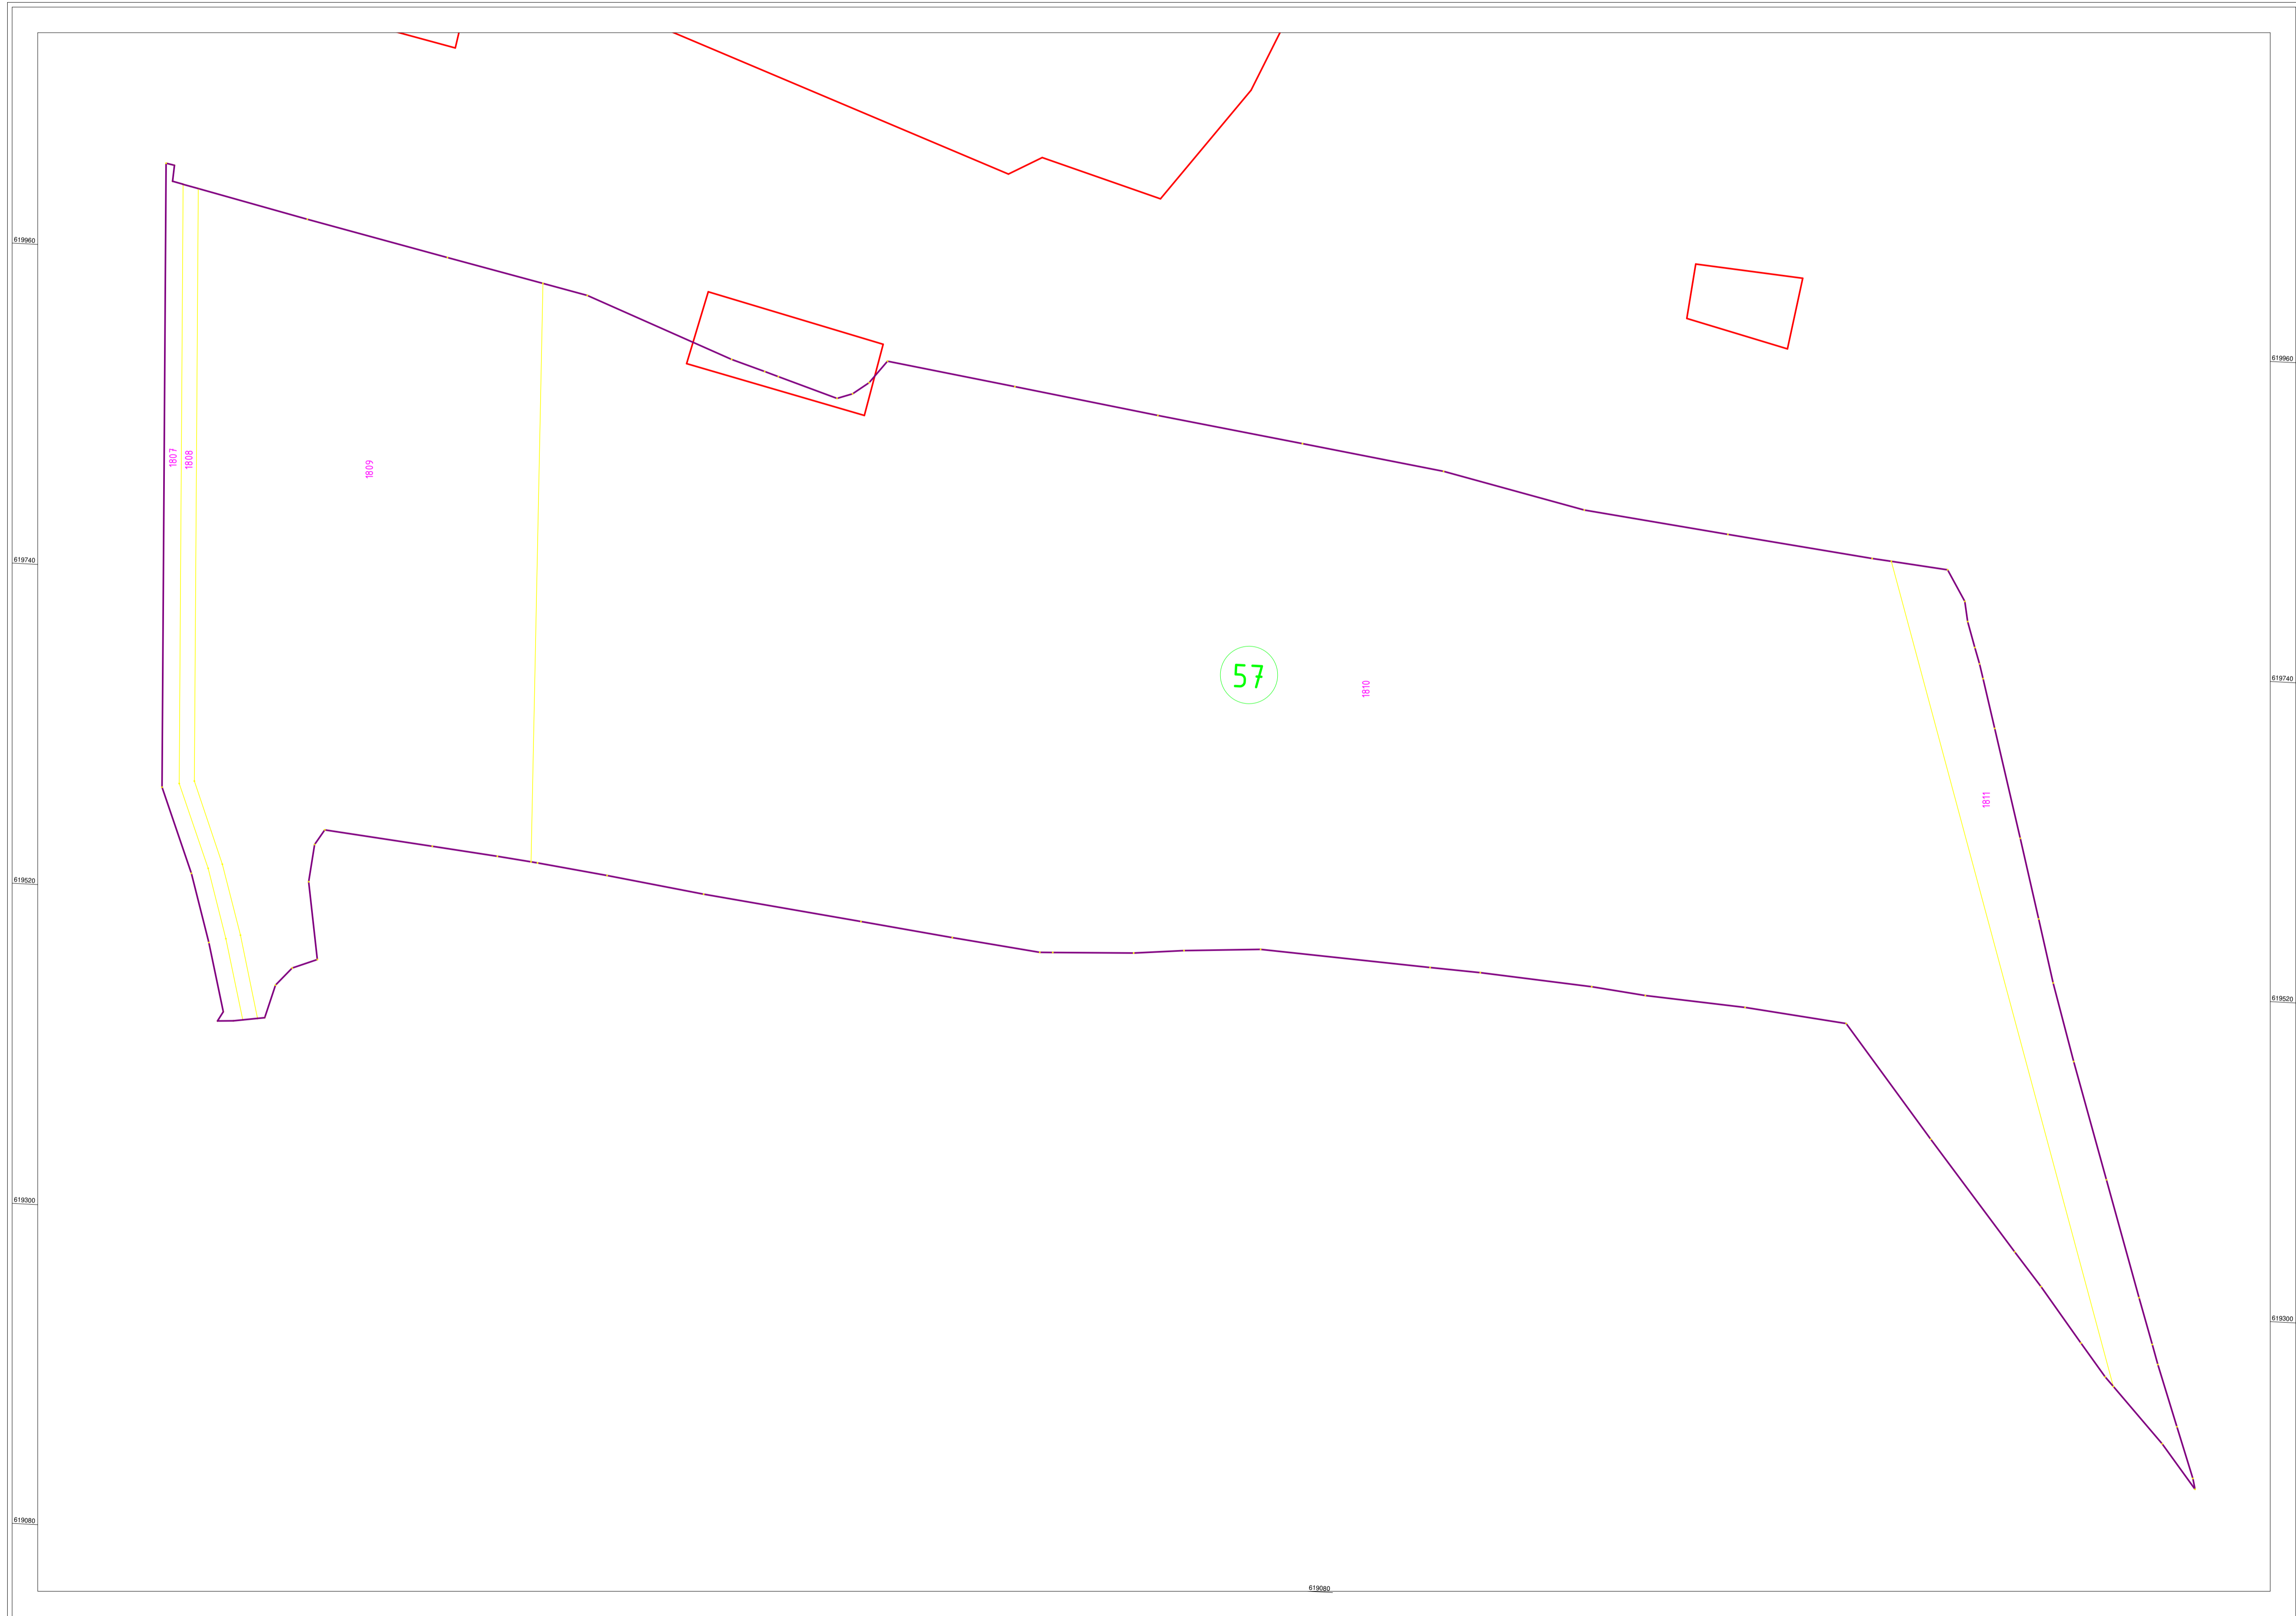

PLAN CADASTRAL
UAT TETCHEA, JUDETUL BIHOR
SCARA 1:2200
Sistem de proiectie STEREO 1970
SECTOR 57

documente finale

Legenda	
	Numar Sector Cadastral
	Limita Sector Cadastral
	Limita de UAT
	Limita Intravilan
	Limita Parcela
	ID Imobil
	Limita Constructii

Scara = 1:2200
1 cm pe plan = 22 m pe teren

Executori: SC. DEMETRESCU SRL