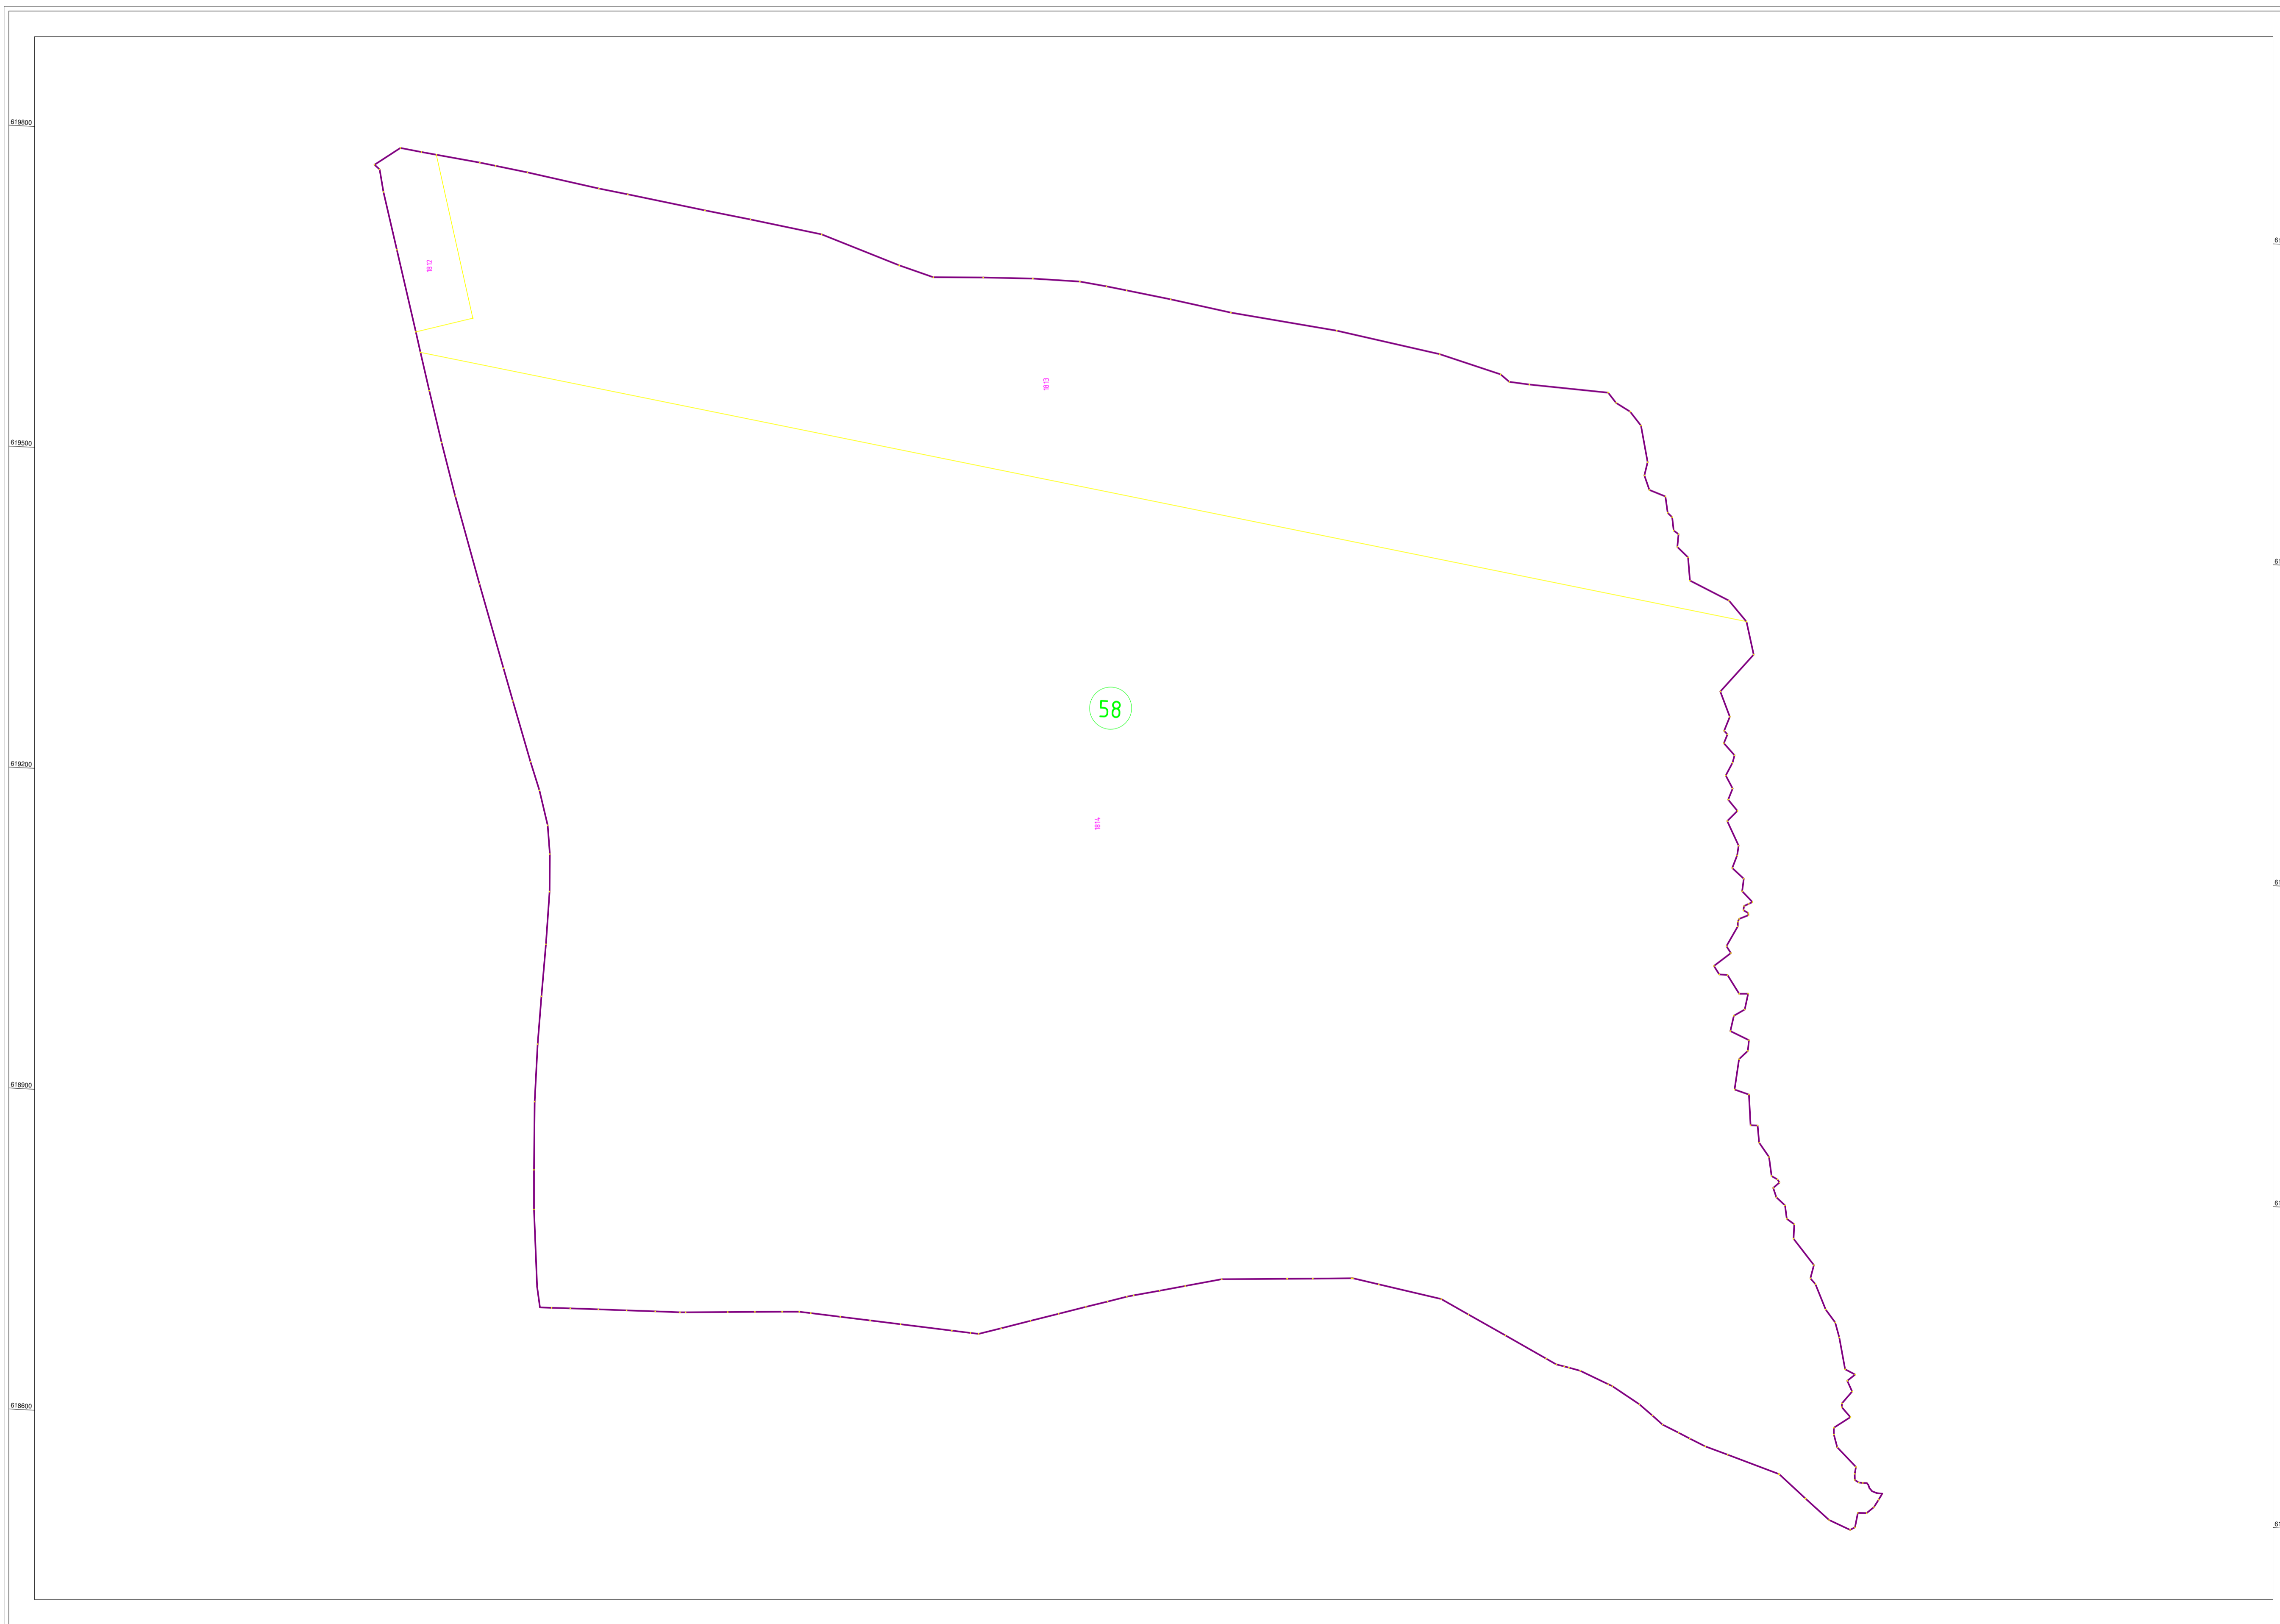

PLAN CADASTRAL
UAT TETCHEA, JUDETUL BIHOR
SCARA 1:3000
Sistem de proiectie STEREO 1970
SECTOR 58

documente finale

Legenda	
	Numar Sector Cadastral
	Limita Sector Cadastral
	Limita de UAT
	Limita Intravilan
	Limita Parcela
	ID Imobil
	Limita Constructii

Scara = 1:3000
1 cm pe plan = 30 m pe teren

Executori SC DEMETRESCU SRL