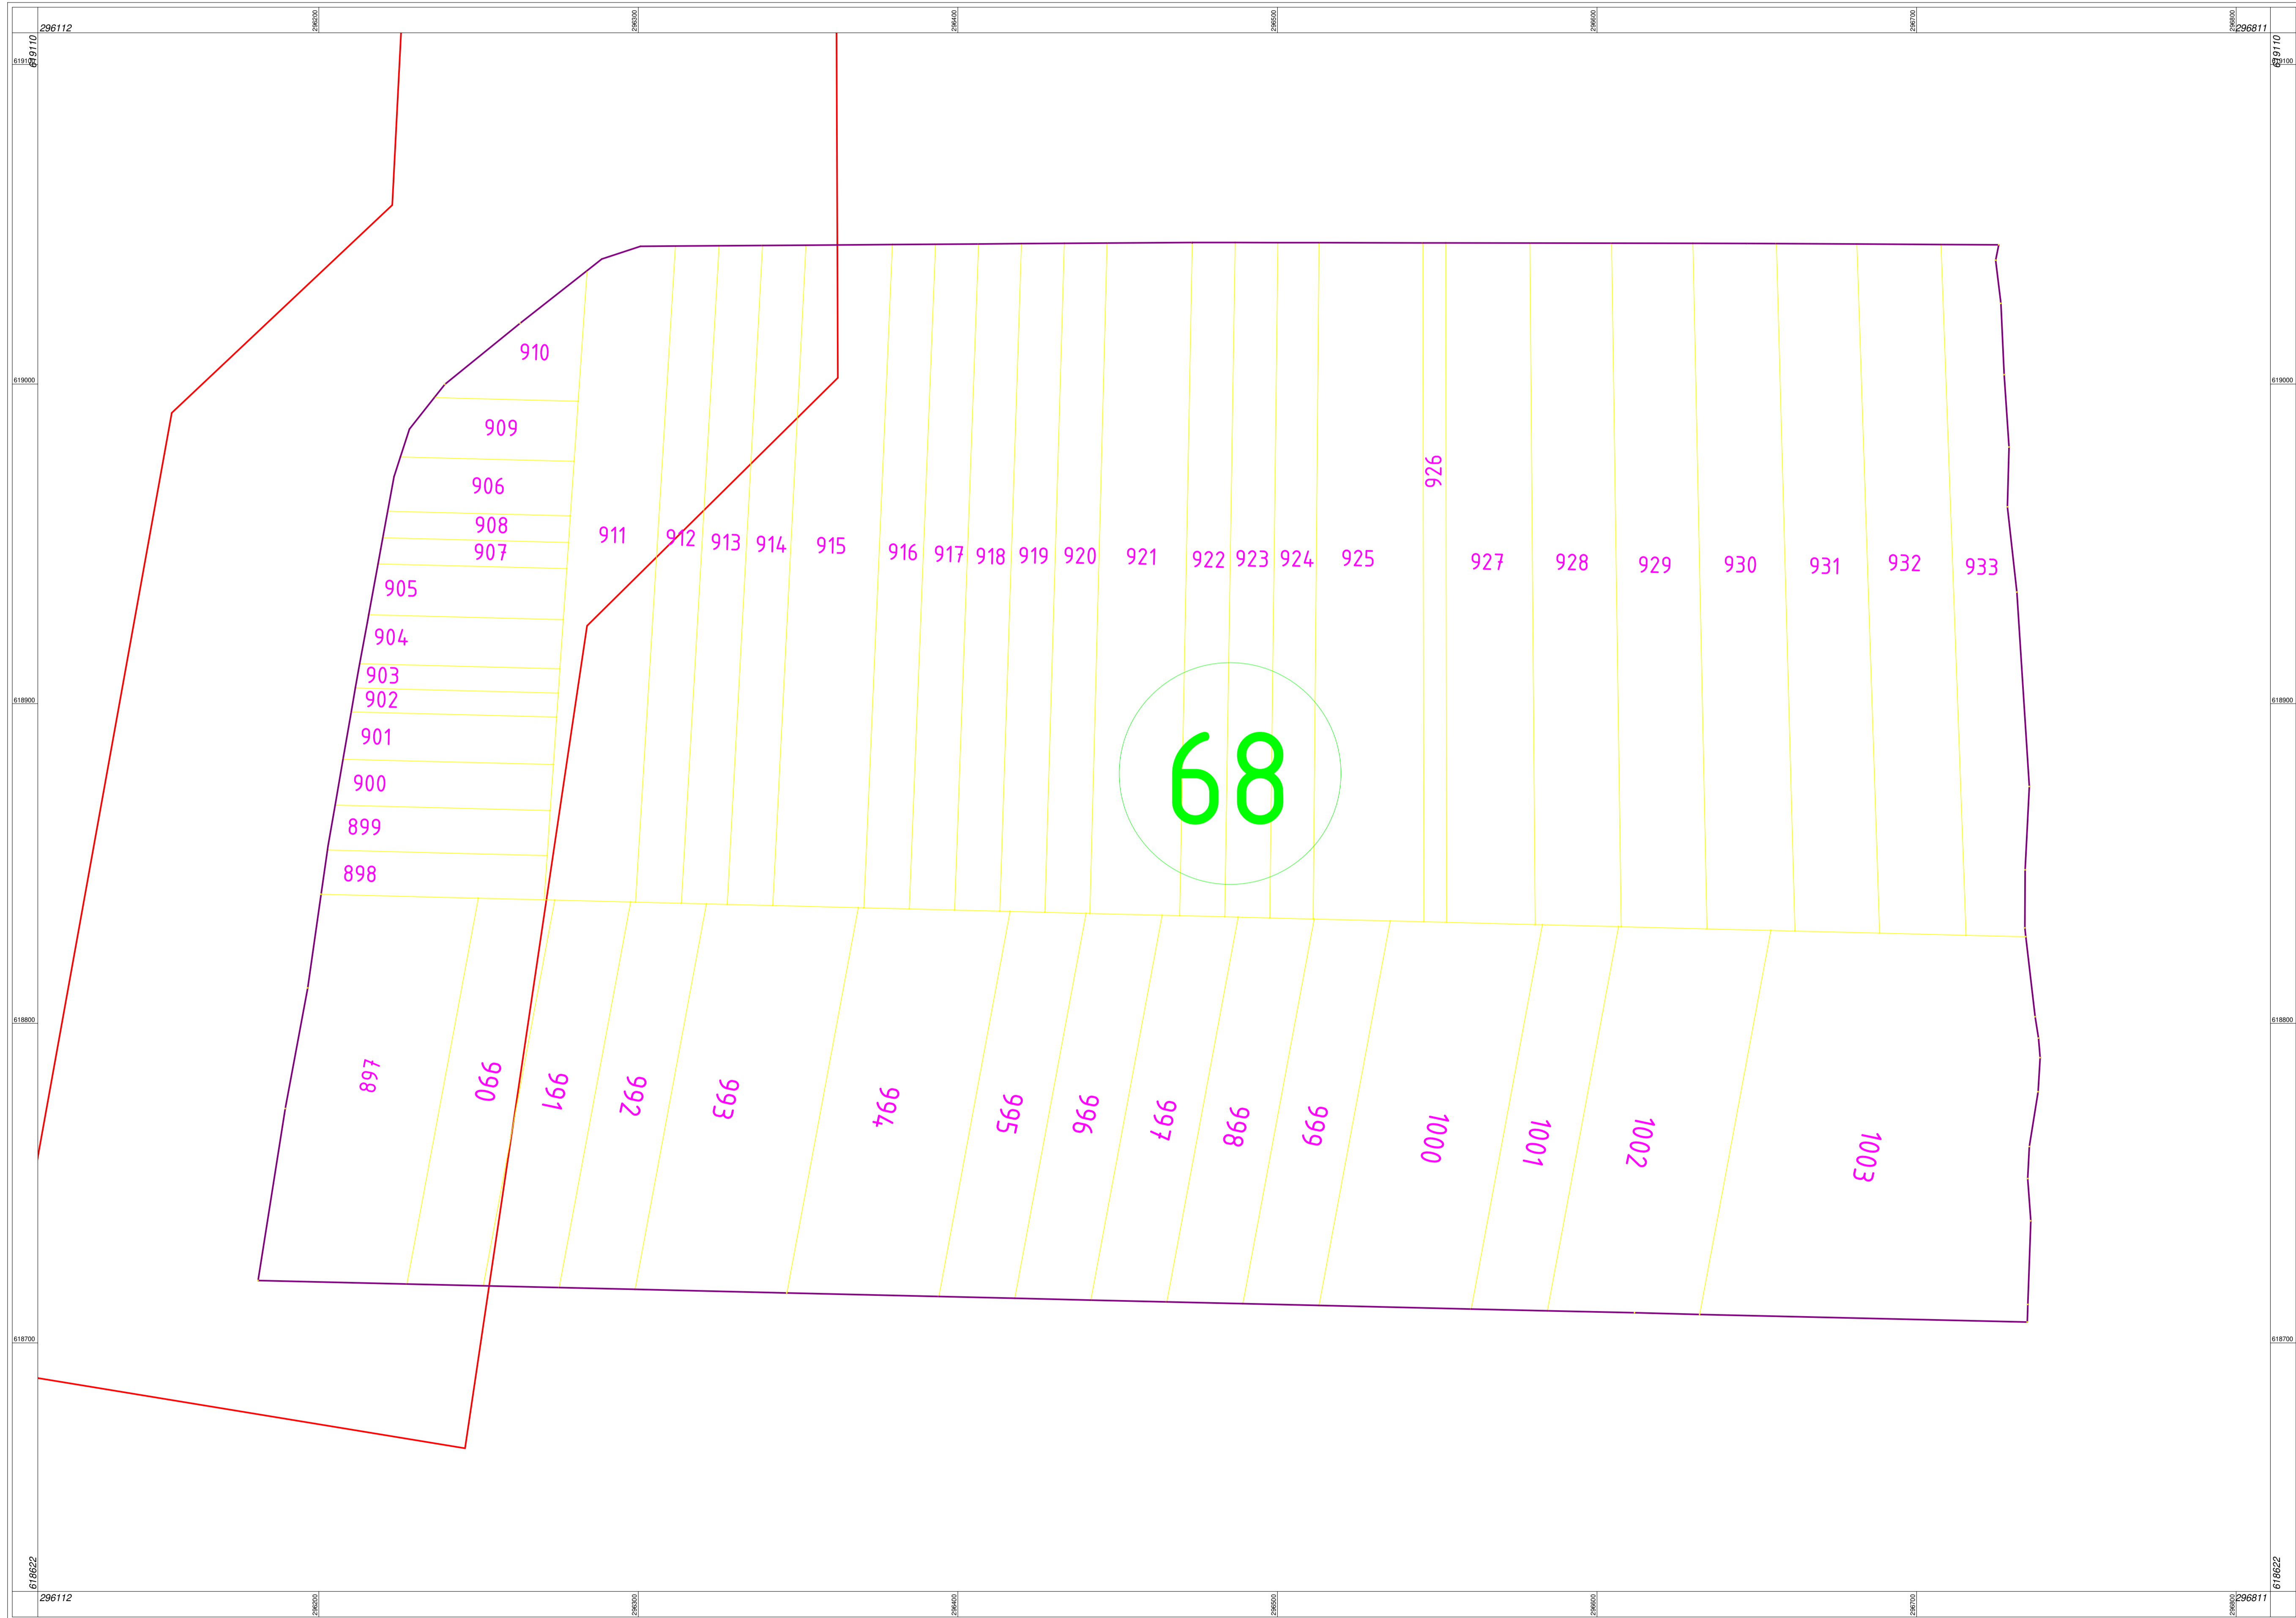

PLAN CADASTRAL
 UAT TETCHEA, JUDETUL BIHOR
 SCARA 1:1000
 Sistem de proiectie STEREO 1970
 SECTOR 68

spre publicare

Legenda	
	Numar Sector Cadastral
	Limita Sector Cadastral
	Limita de UAT
	Limita Intravilan
	Limita Parcela
	ID Imobil
	Limita Constructii

Scara = 1:1000
 1 cm pe plan = 10 m pe teren

Executant: S.C. DEMETROSCAD SRL