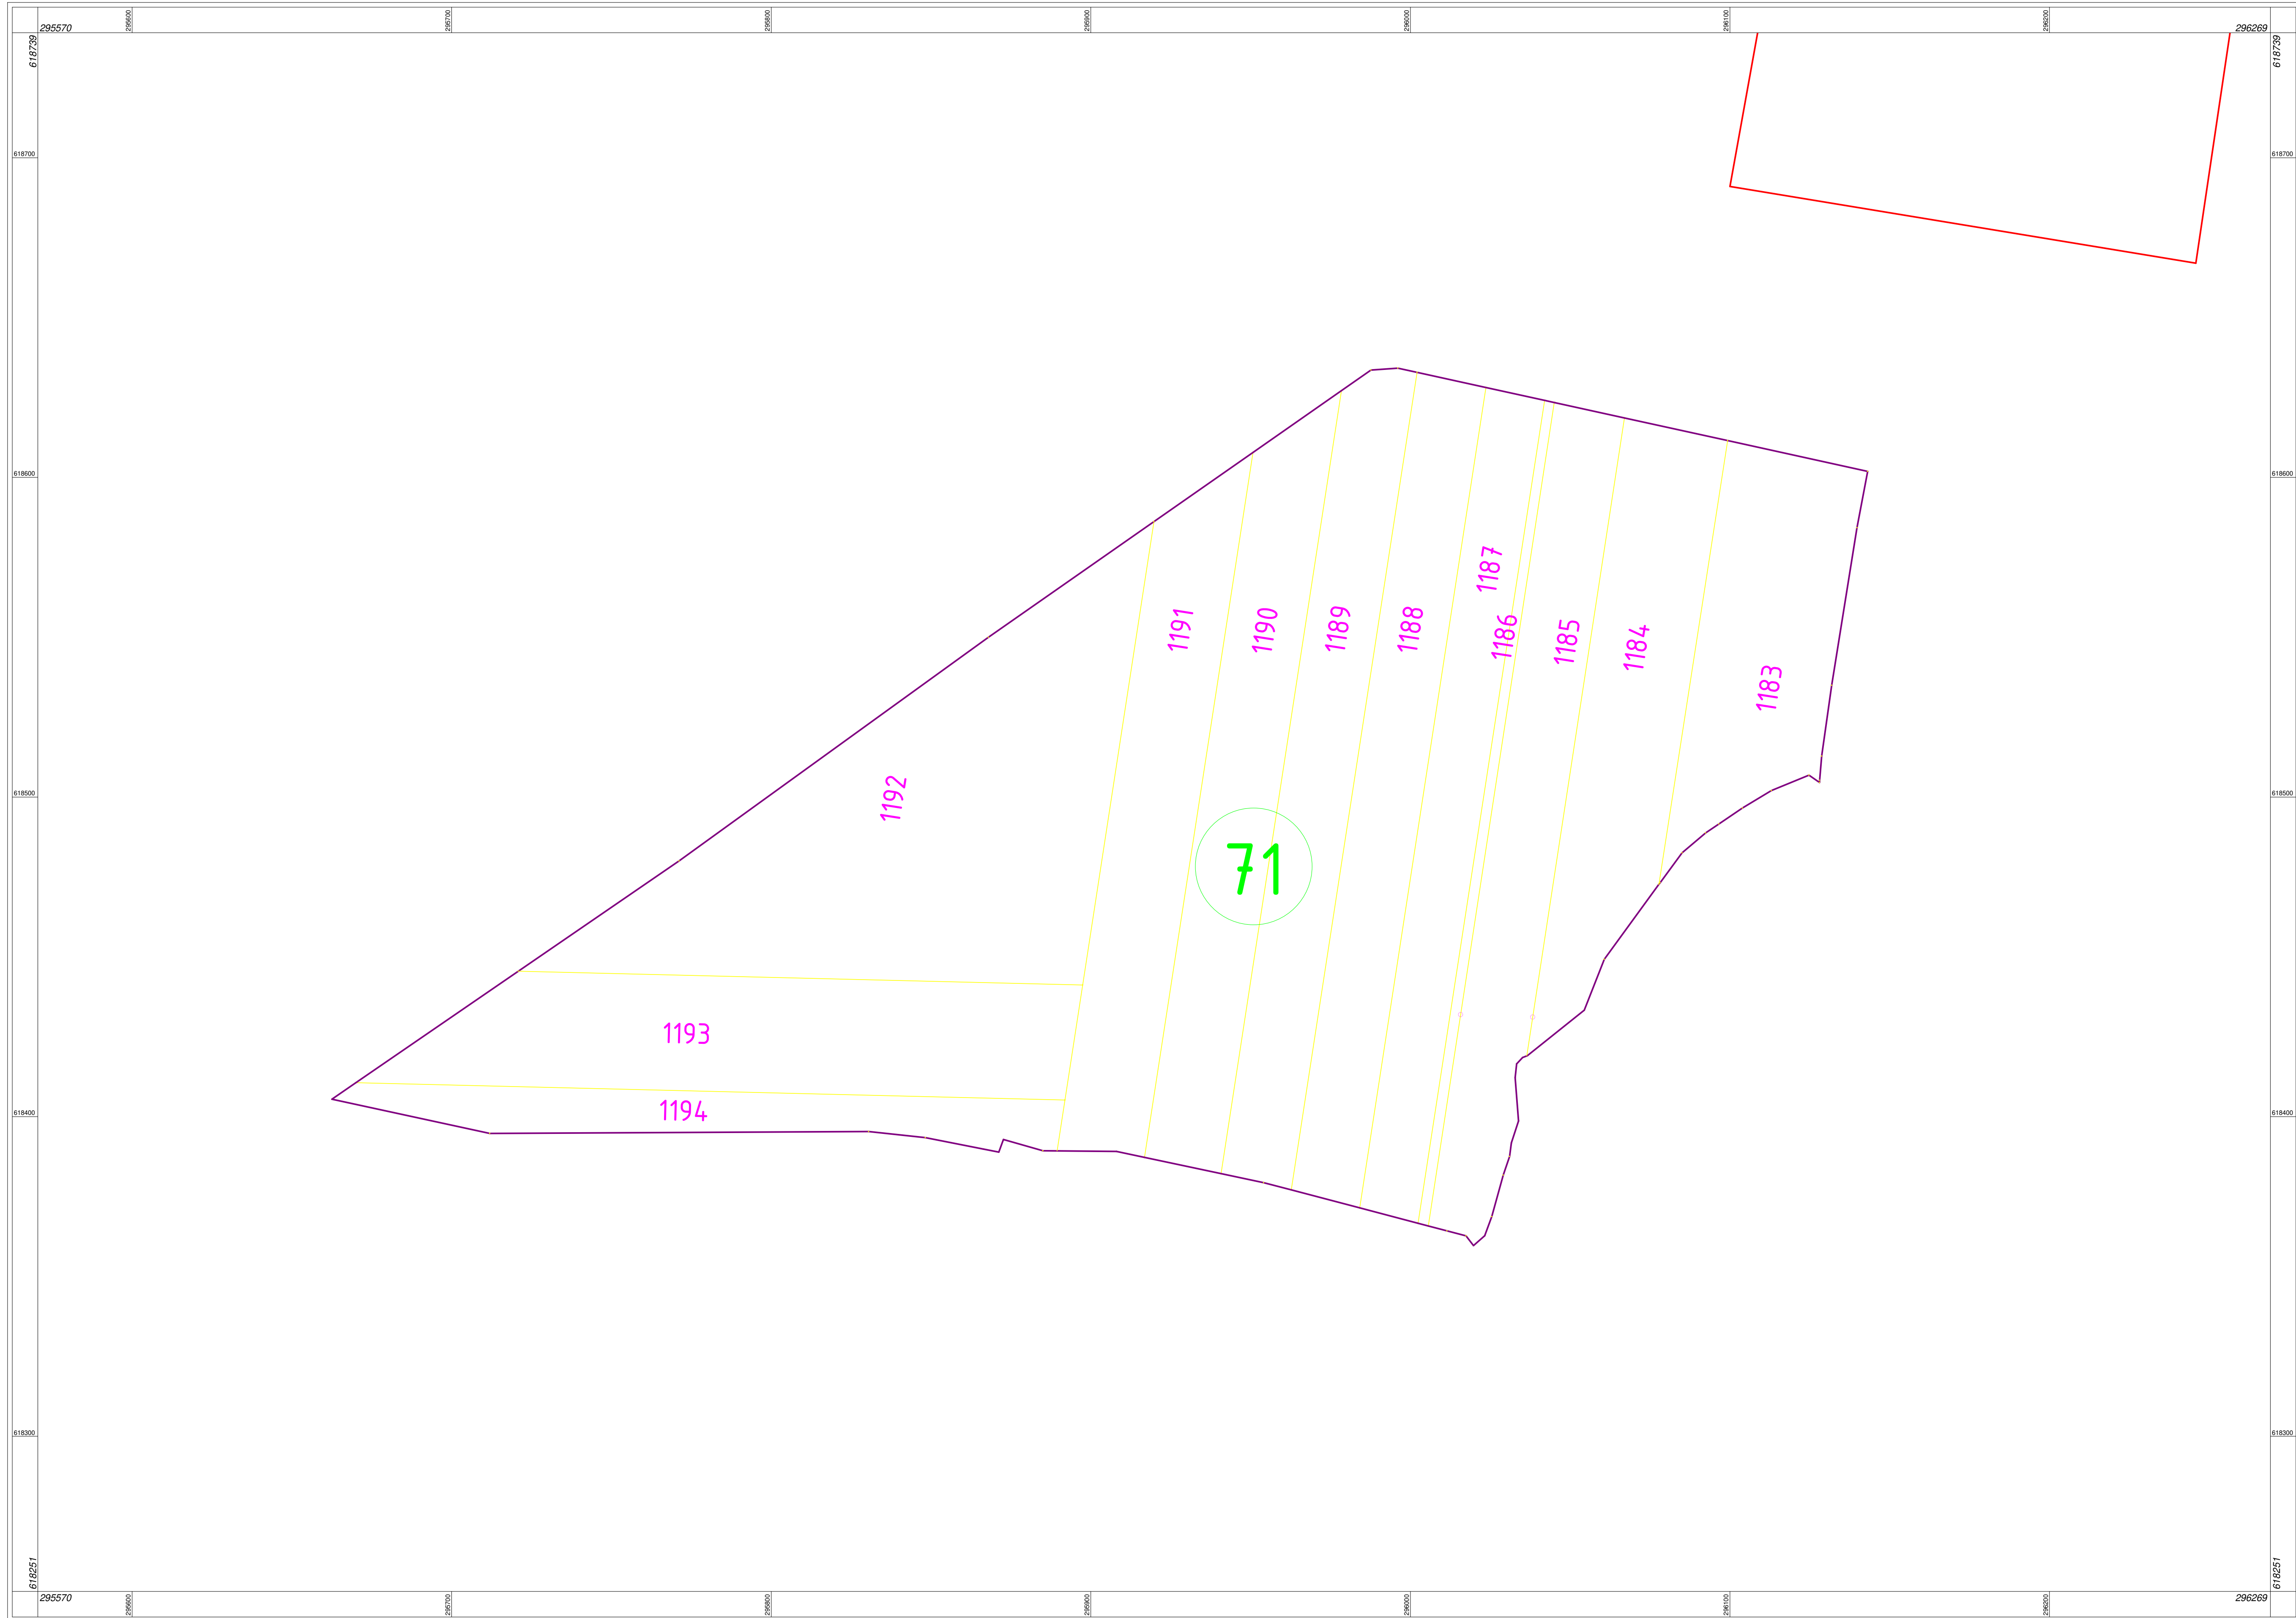

PLAN CADASTRAL
UAT TETCHEA, JUDETUL BIHOR
SCARA 1:1000
Sistem de proiectie STEREO 1970
SECTOR 71

spre publicare

Legenda	
	Numar Sector Cadastral
	Limita Sector Cadastral
	Limita de UAT
	Limita Intravilan
	Limita Parcela
	ID Imobil
	Limita Constructii

Scara = 1:1000
1 cm pe plan = 10 m pe teren

Executant: S.C. DEMETROSCAD SRL