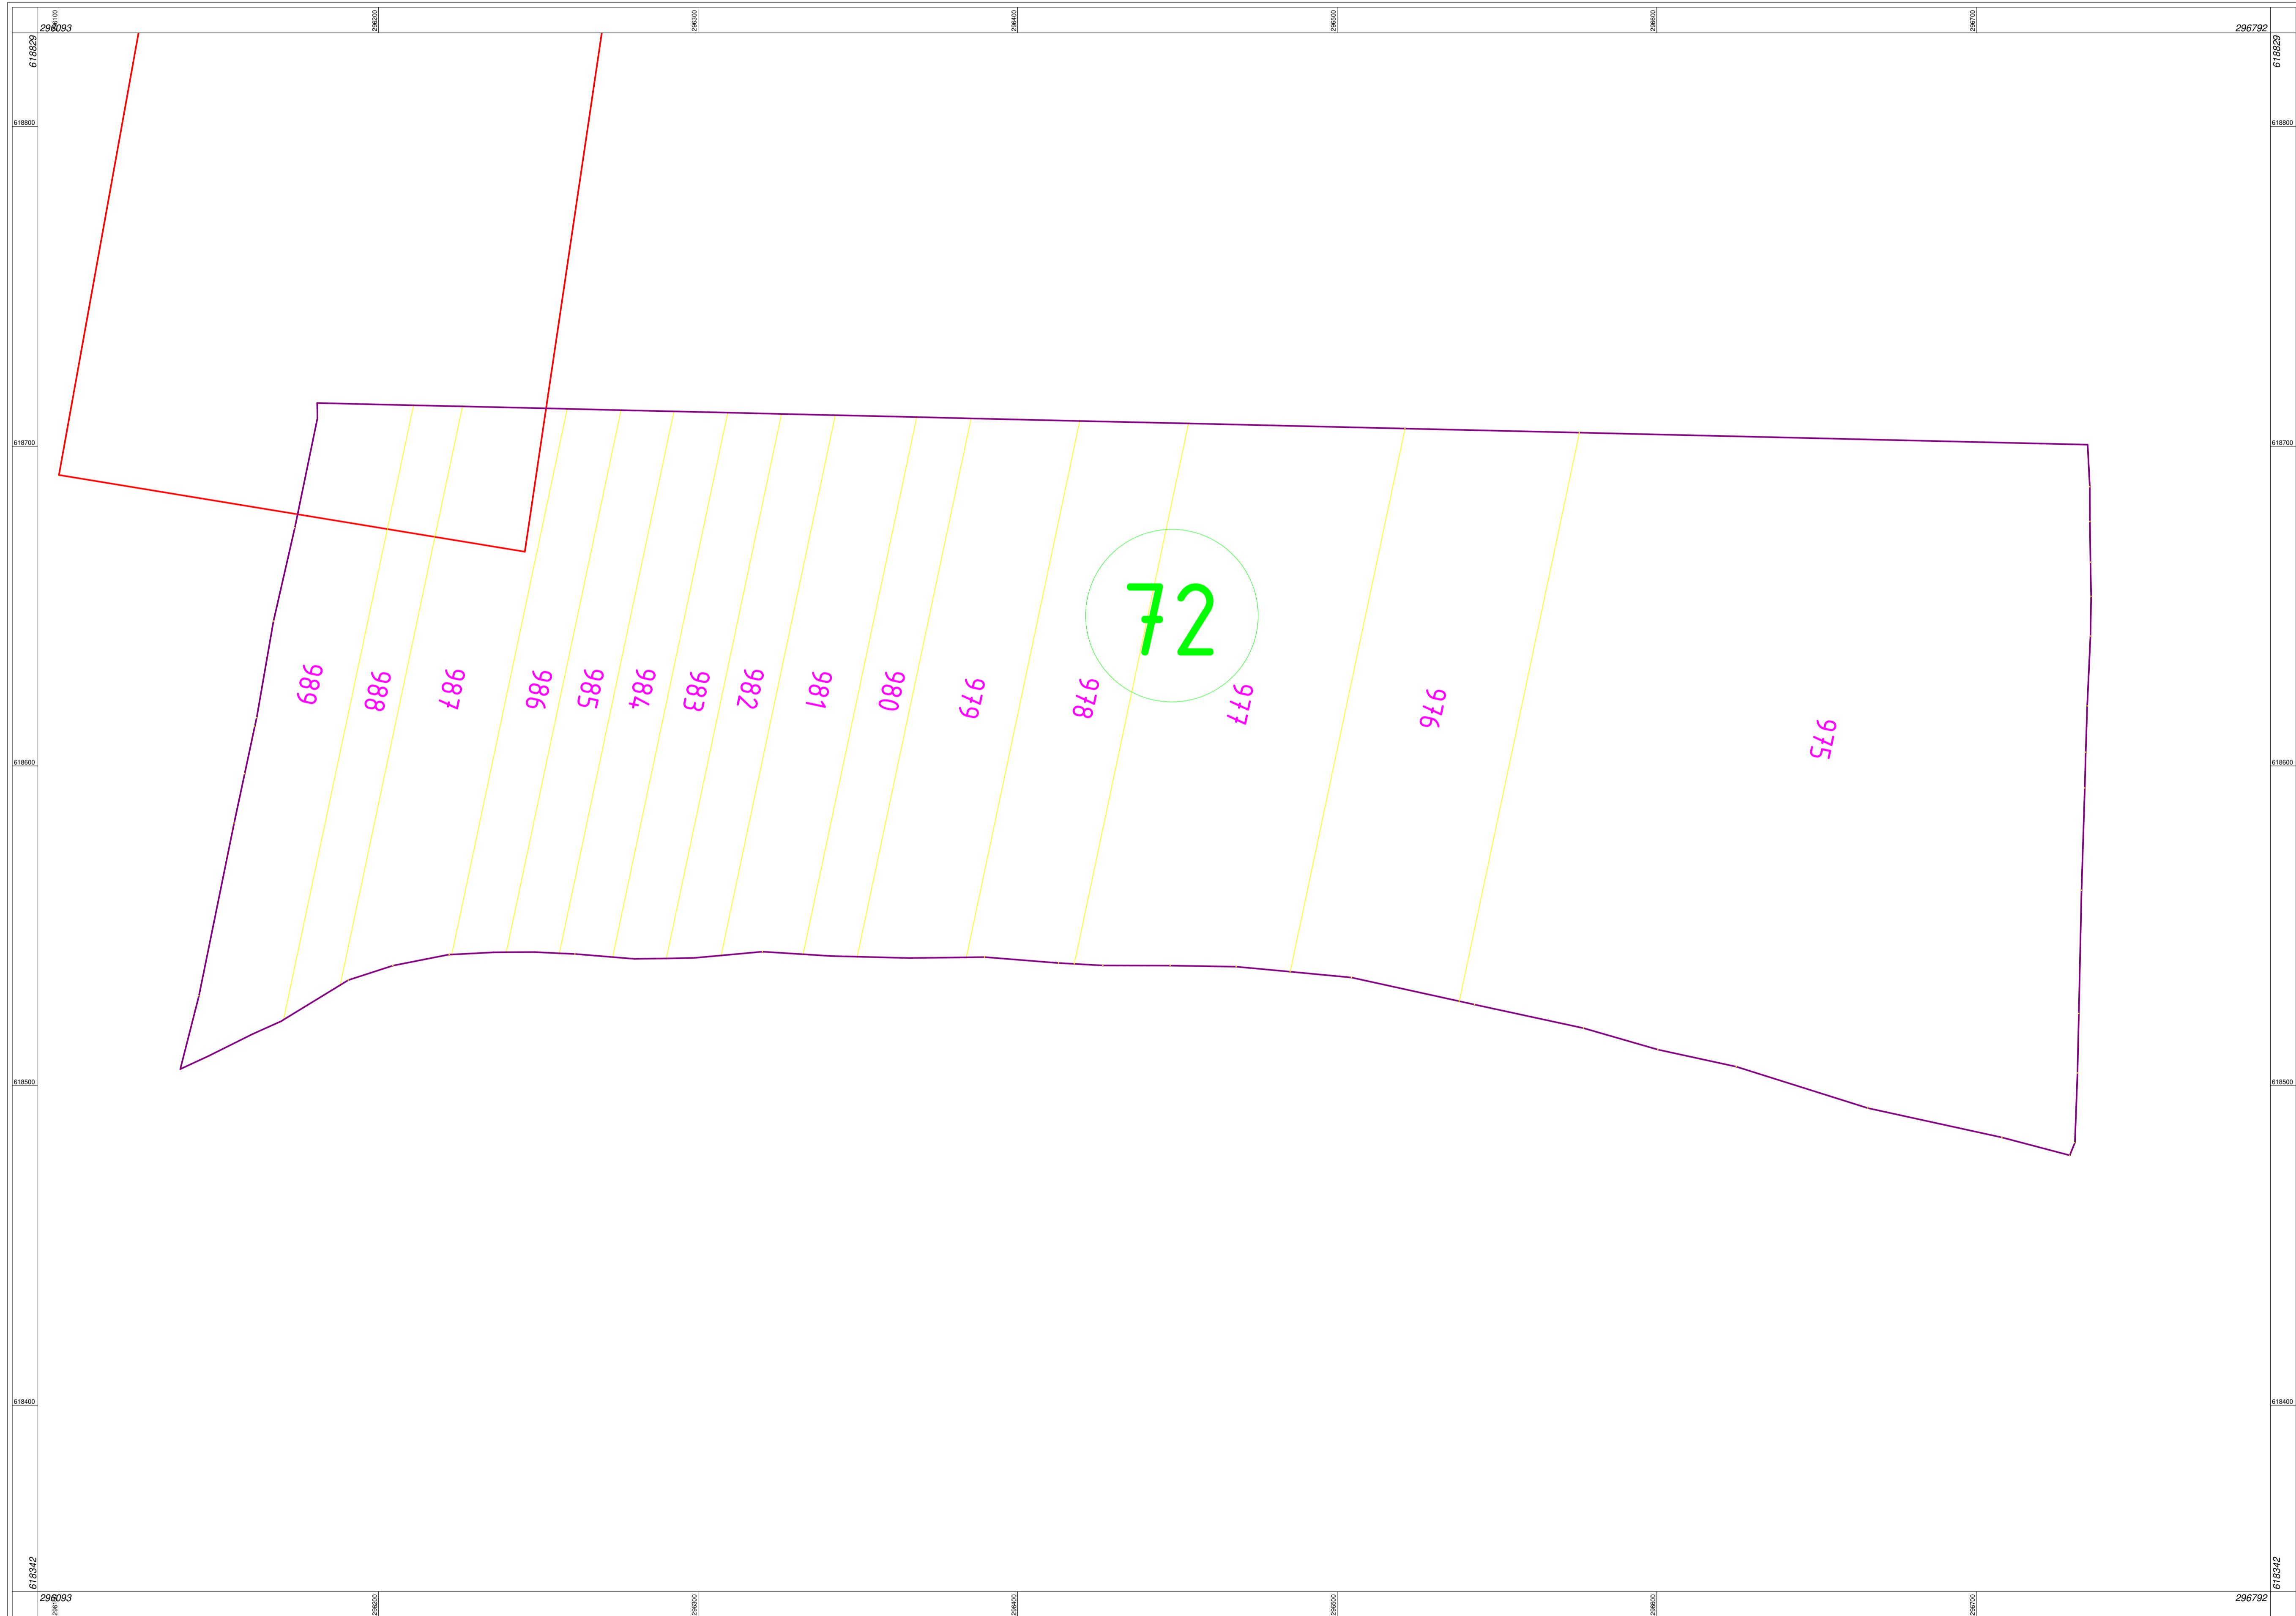

PLAN CADASTRAL
UAT TETCHEA, JUDETUL BIHOR
SCARA 1:1000
Sistem de proiectie STEREO 1970
SECTOR 72

spre publicare

Legenda	
	Numar Sector Cadastral
	Limita Sector Cadastral
	Limita de UAT
	Limita Intravilan
	Limita Parcela
	ID Imobil
	Limita Constructii

Scara = 1:1000
1 cm pe plan = 10 m pe teren

Executant: S.C. DEMETROSCAD SRL