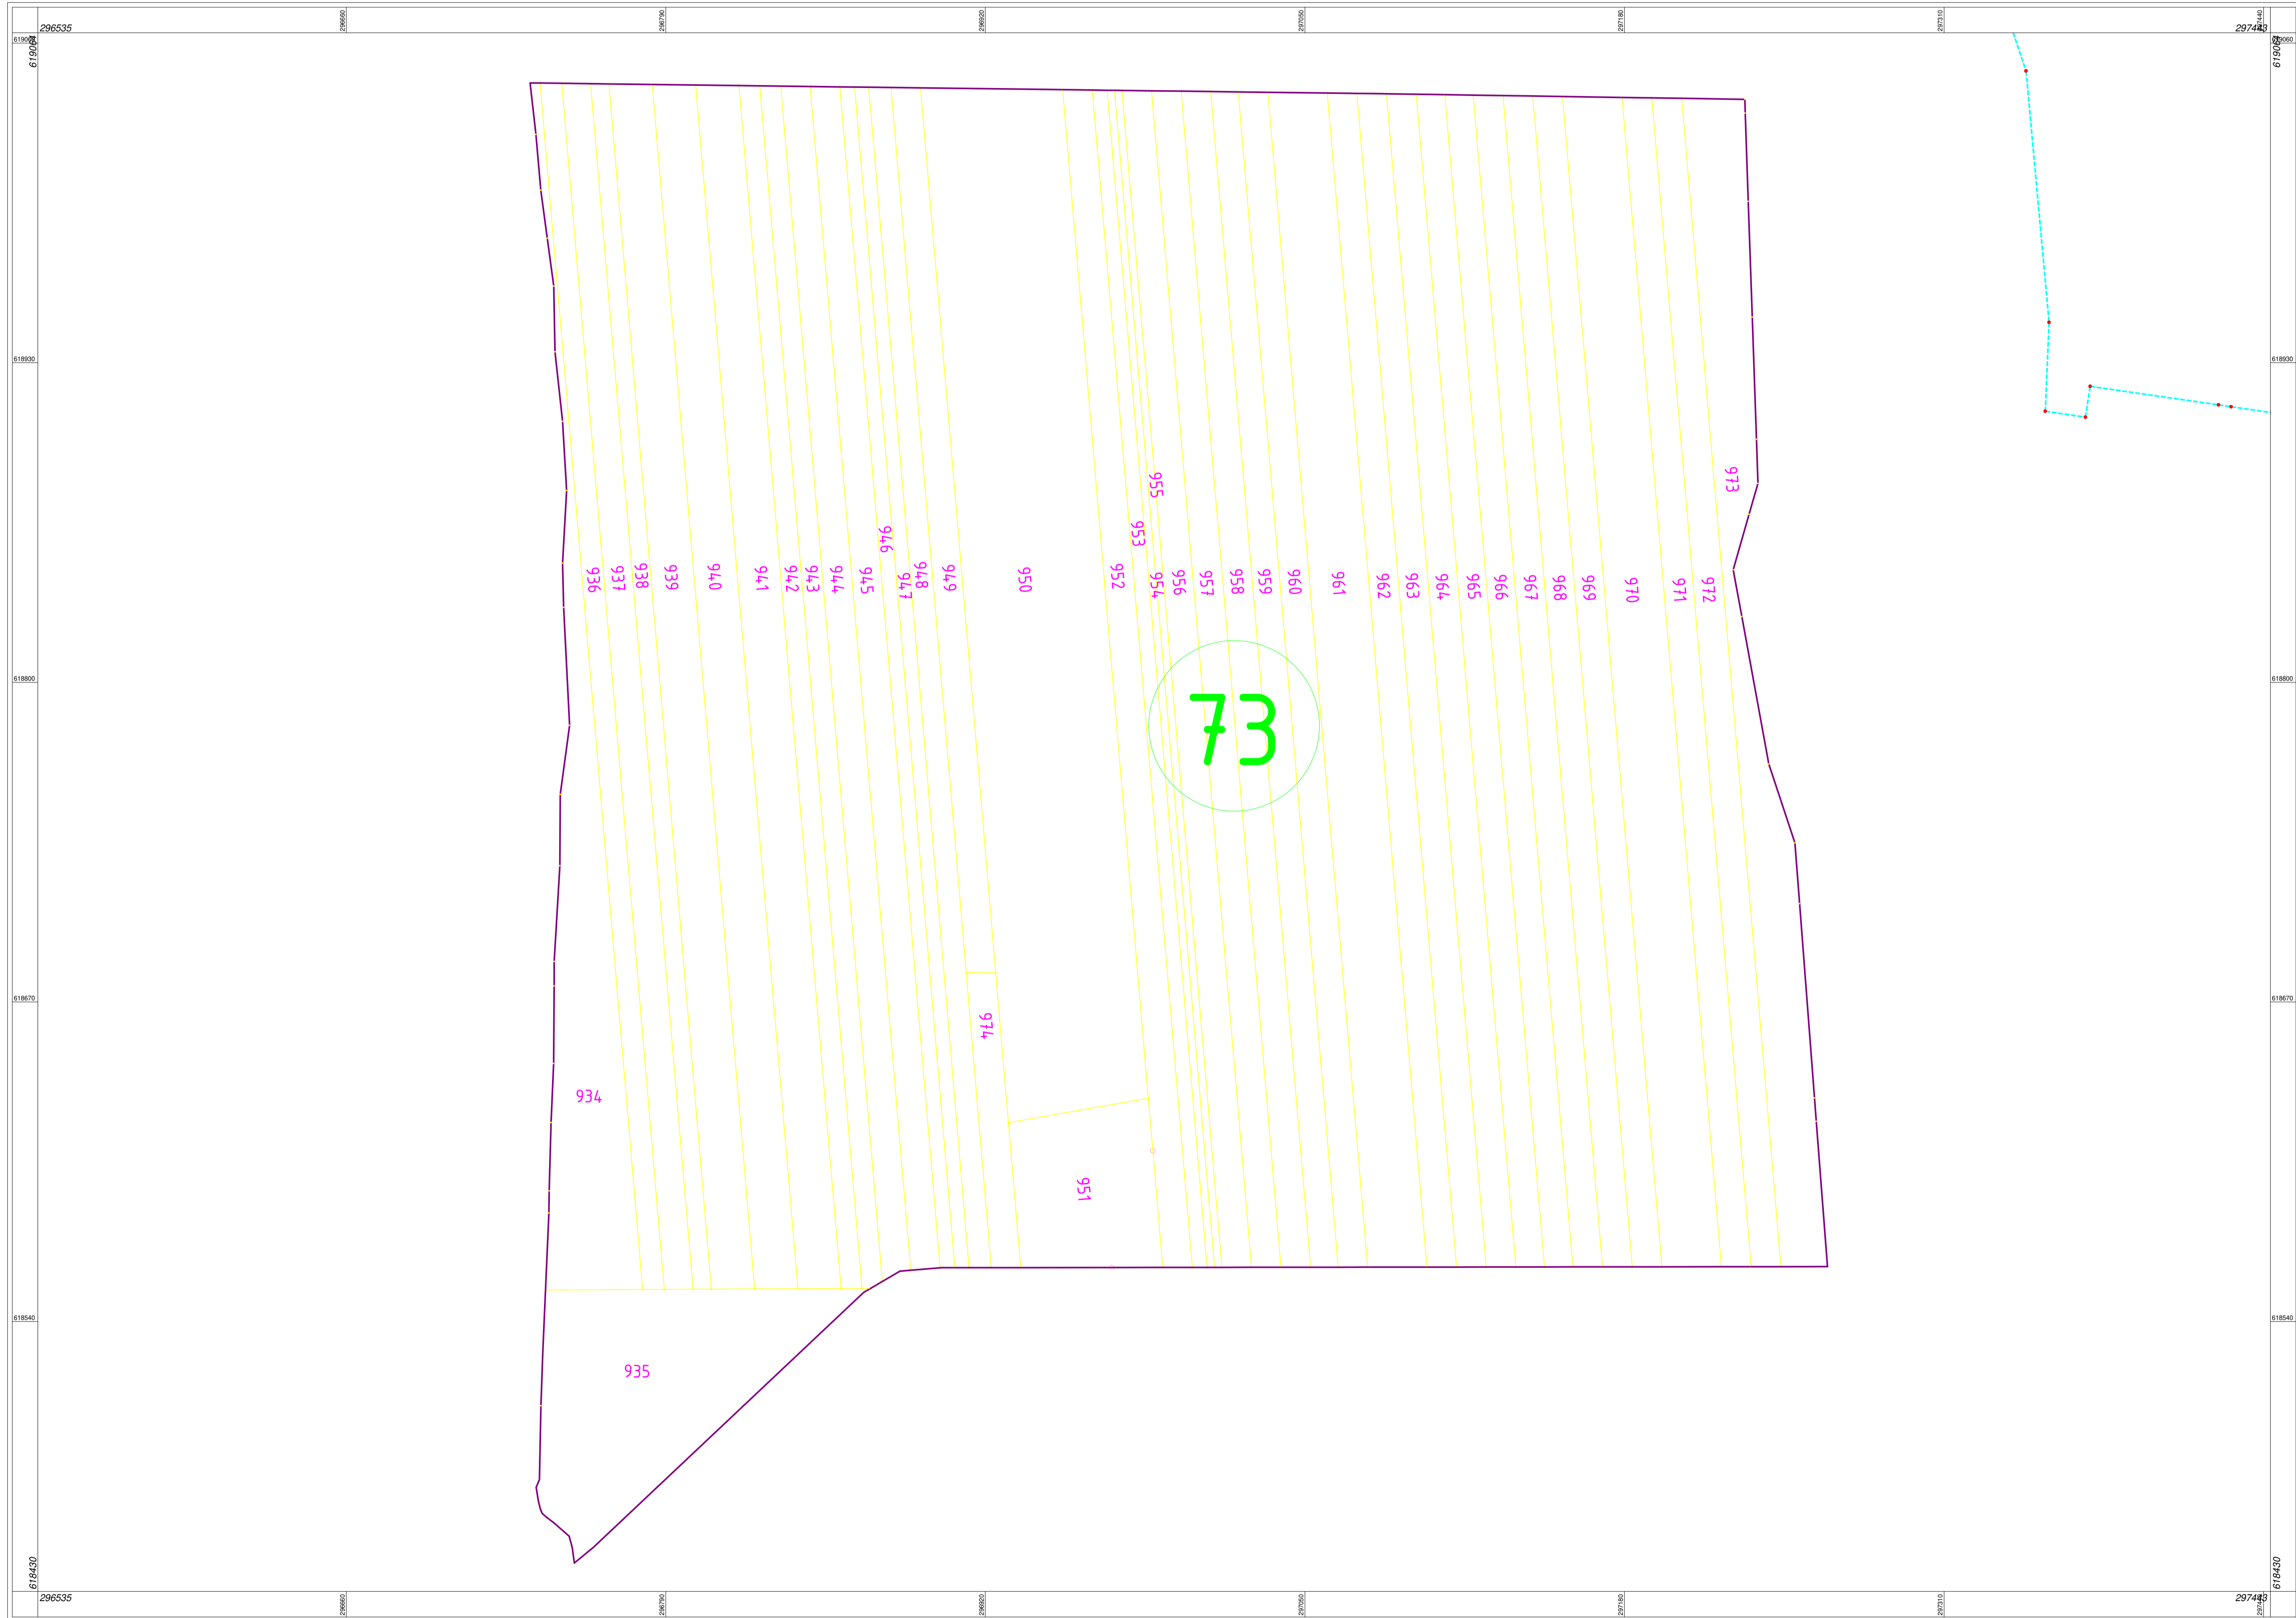

PLAN CADASTRAL
UAT TETCHEA, JUDETUL BIHOR
SCARA 1:1300
Sistem de proiectie STEREO 1970
SECTOR 73

spre publicare

Legenda	
	Numar Sector Cadastral
	Limita Sector Cadastral
	Limita de UAT
	Limita Intravilan
	Limita Parcela
	D Imobil
	Limita Constructii

Scara = 1:1300
1 cm pe plan = 13 m pe teren

Executant: S.C. DEMETEROSCAD SRL