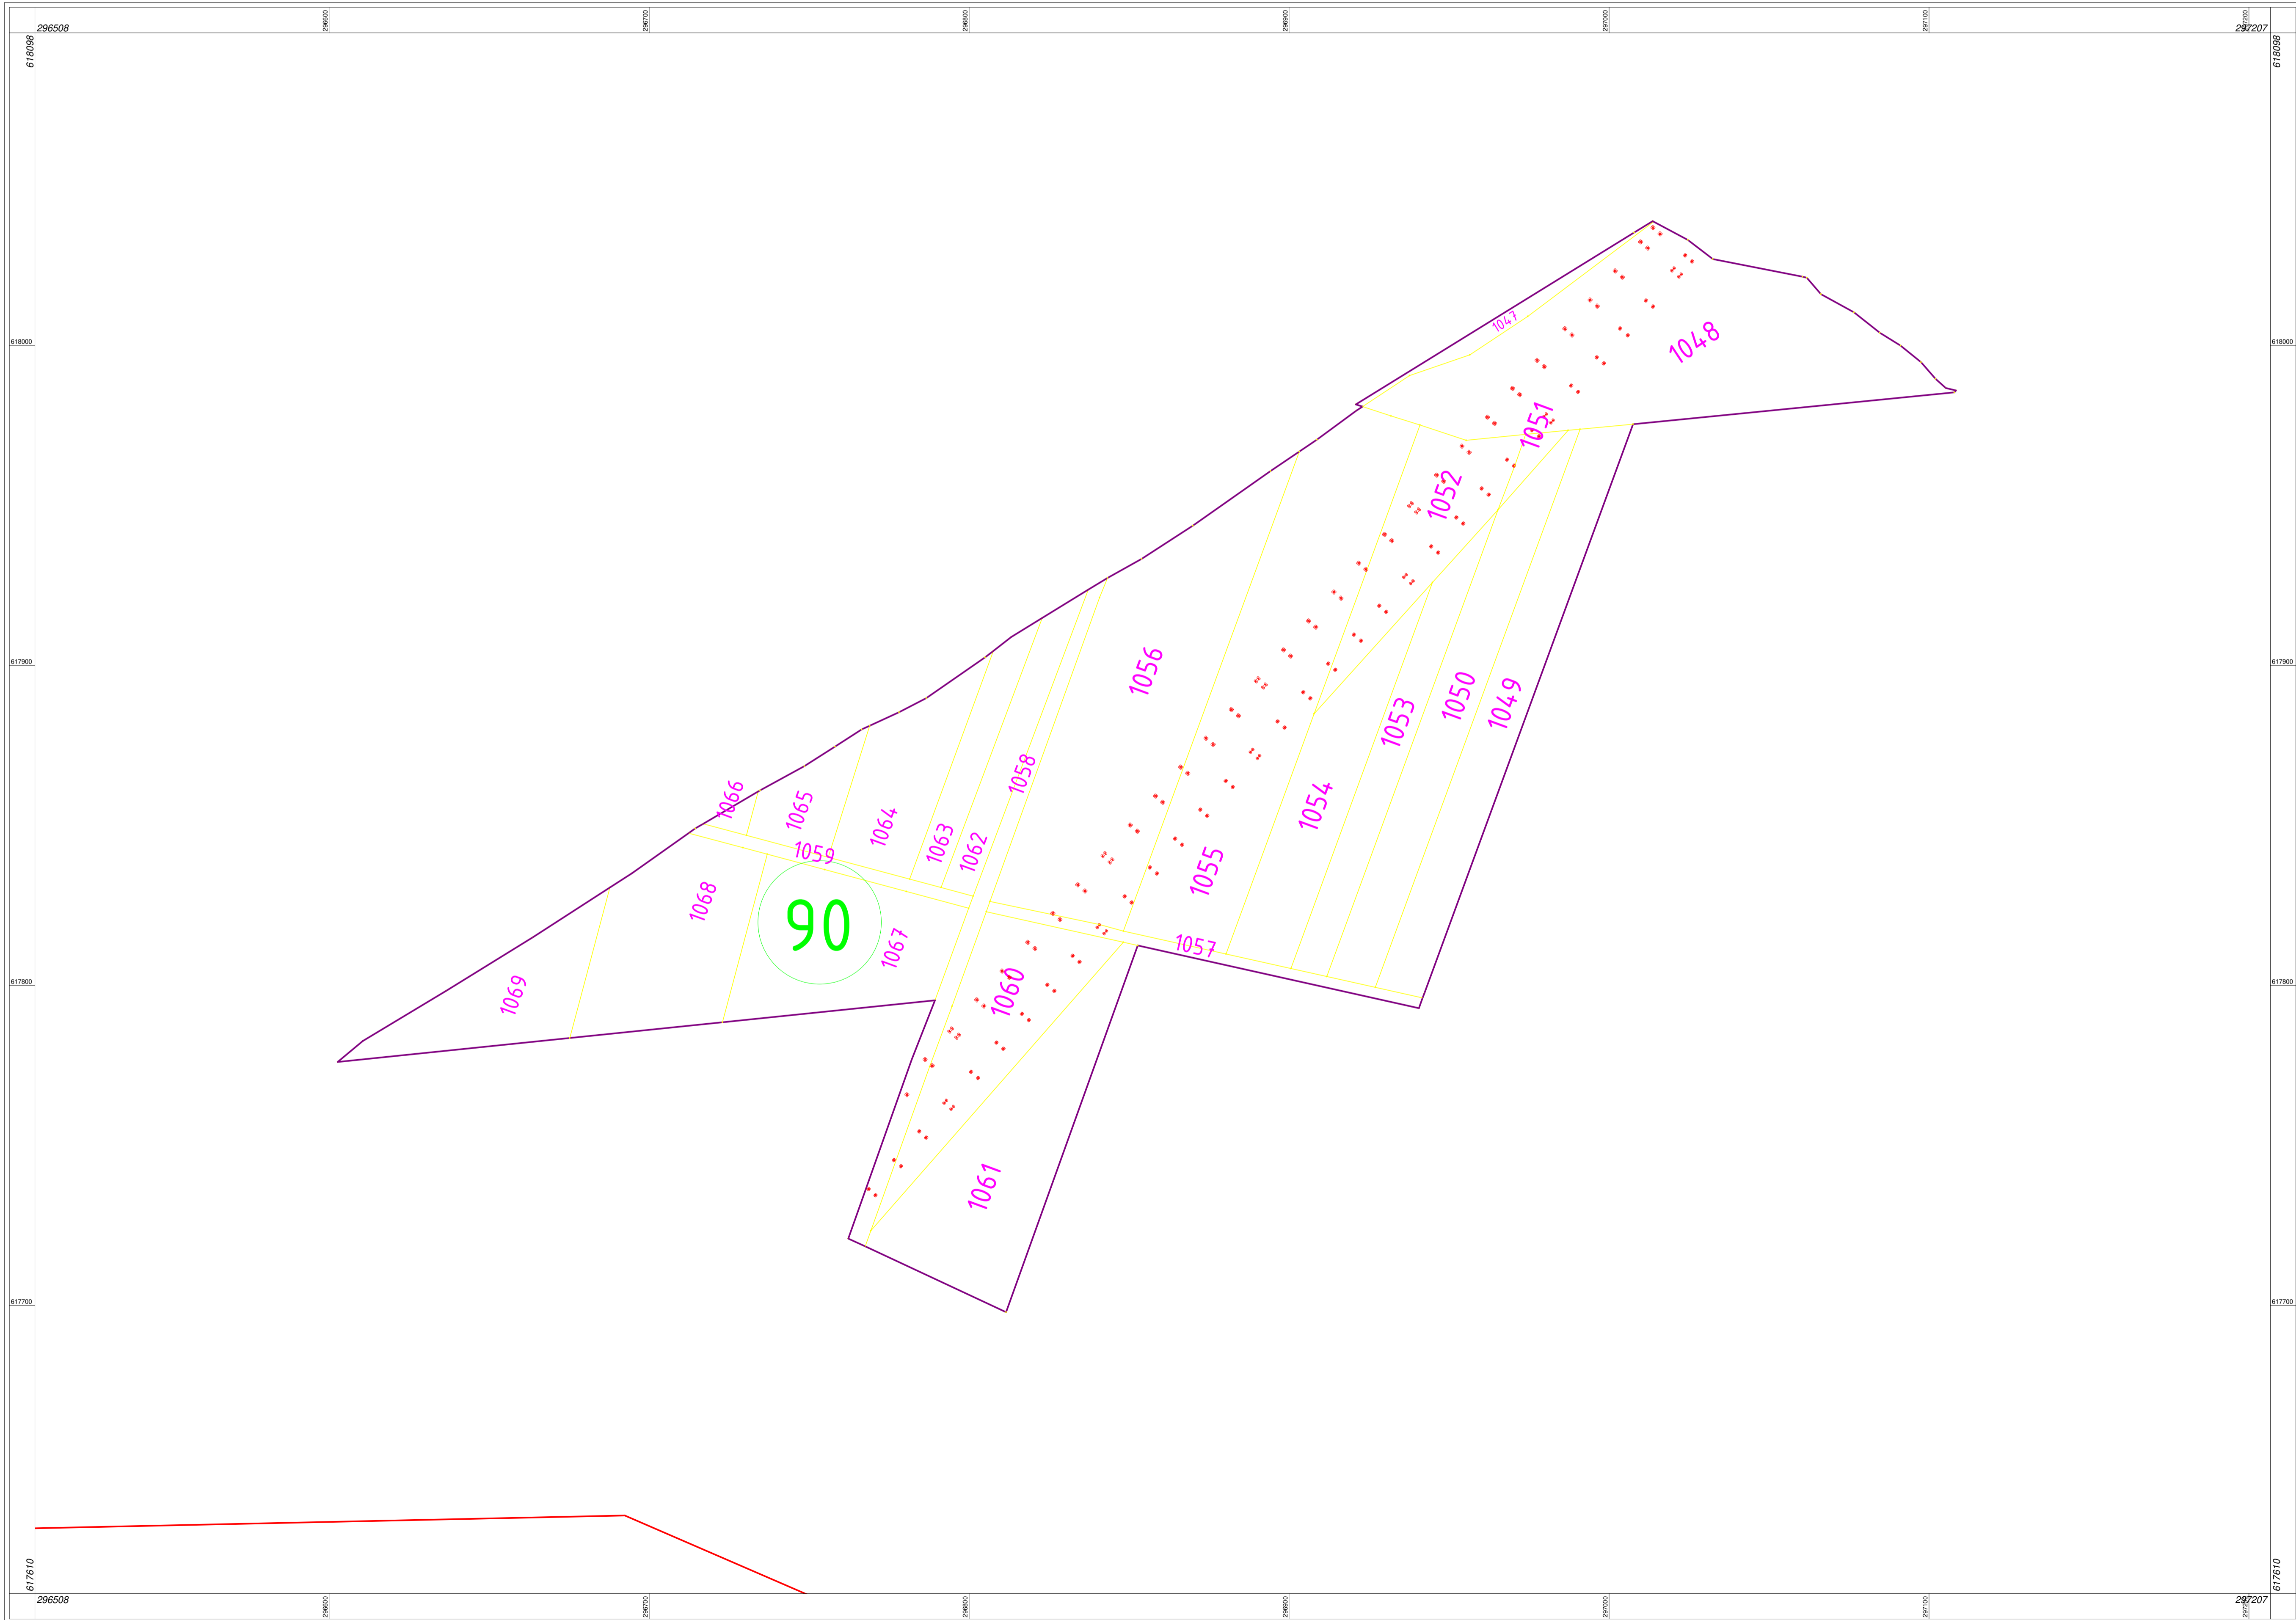

PLAN CADASTRAL
UAT TETCHEA, JUDETUL BIHOR
SCARA 1:1000
Sistem de proiectie STEREO 1970
SECTOR 90

spre publicare

Legenda	
	Numar Sector Cadastral
	Limita Sector Cadastral
	Limita de UAT
	Limita Intravilan
	Limita Parcela
	ID Imobil
	Limita Constructii

Scara = 1:1000
1 cm pe plan = 10 m pe teren

Executant: S.C. DEMETEROSCAD SRL