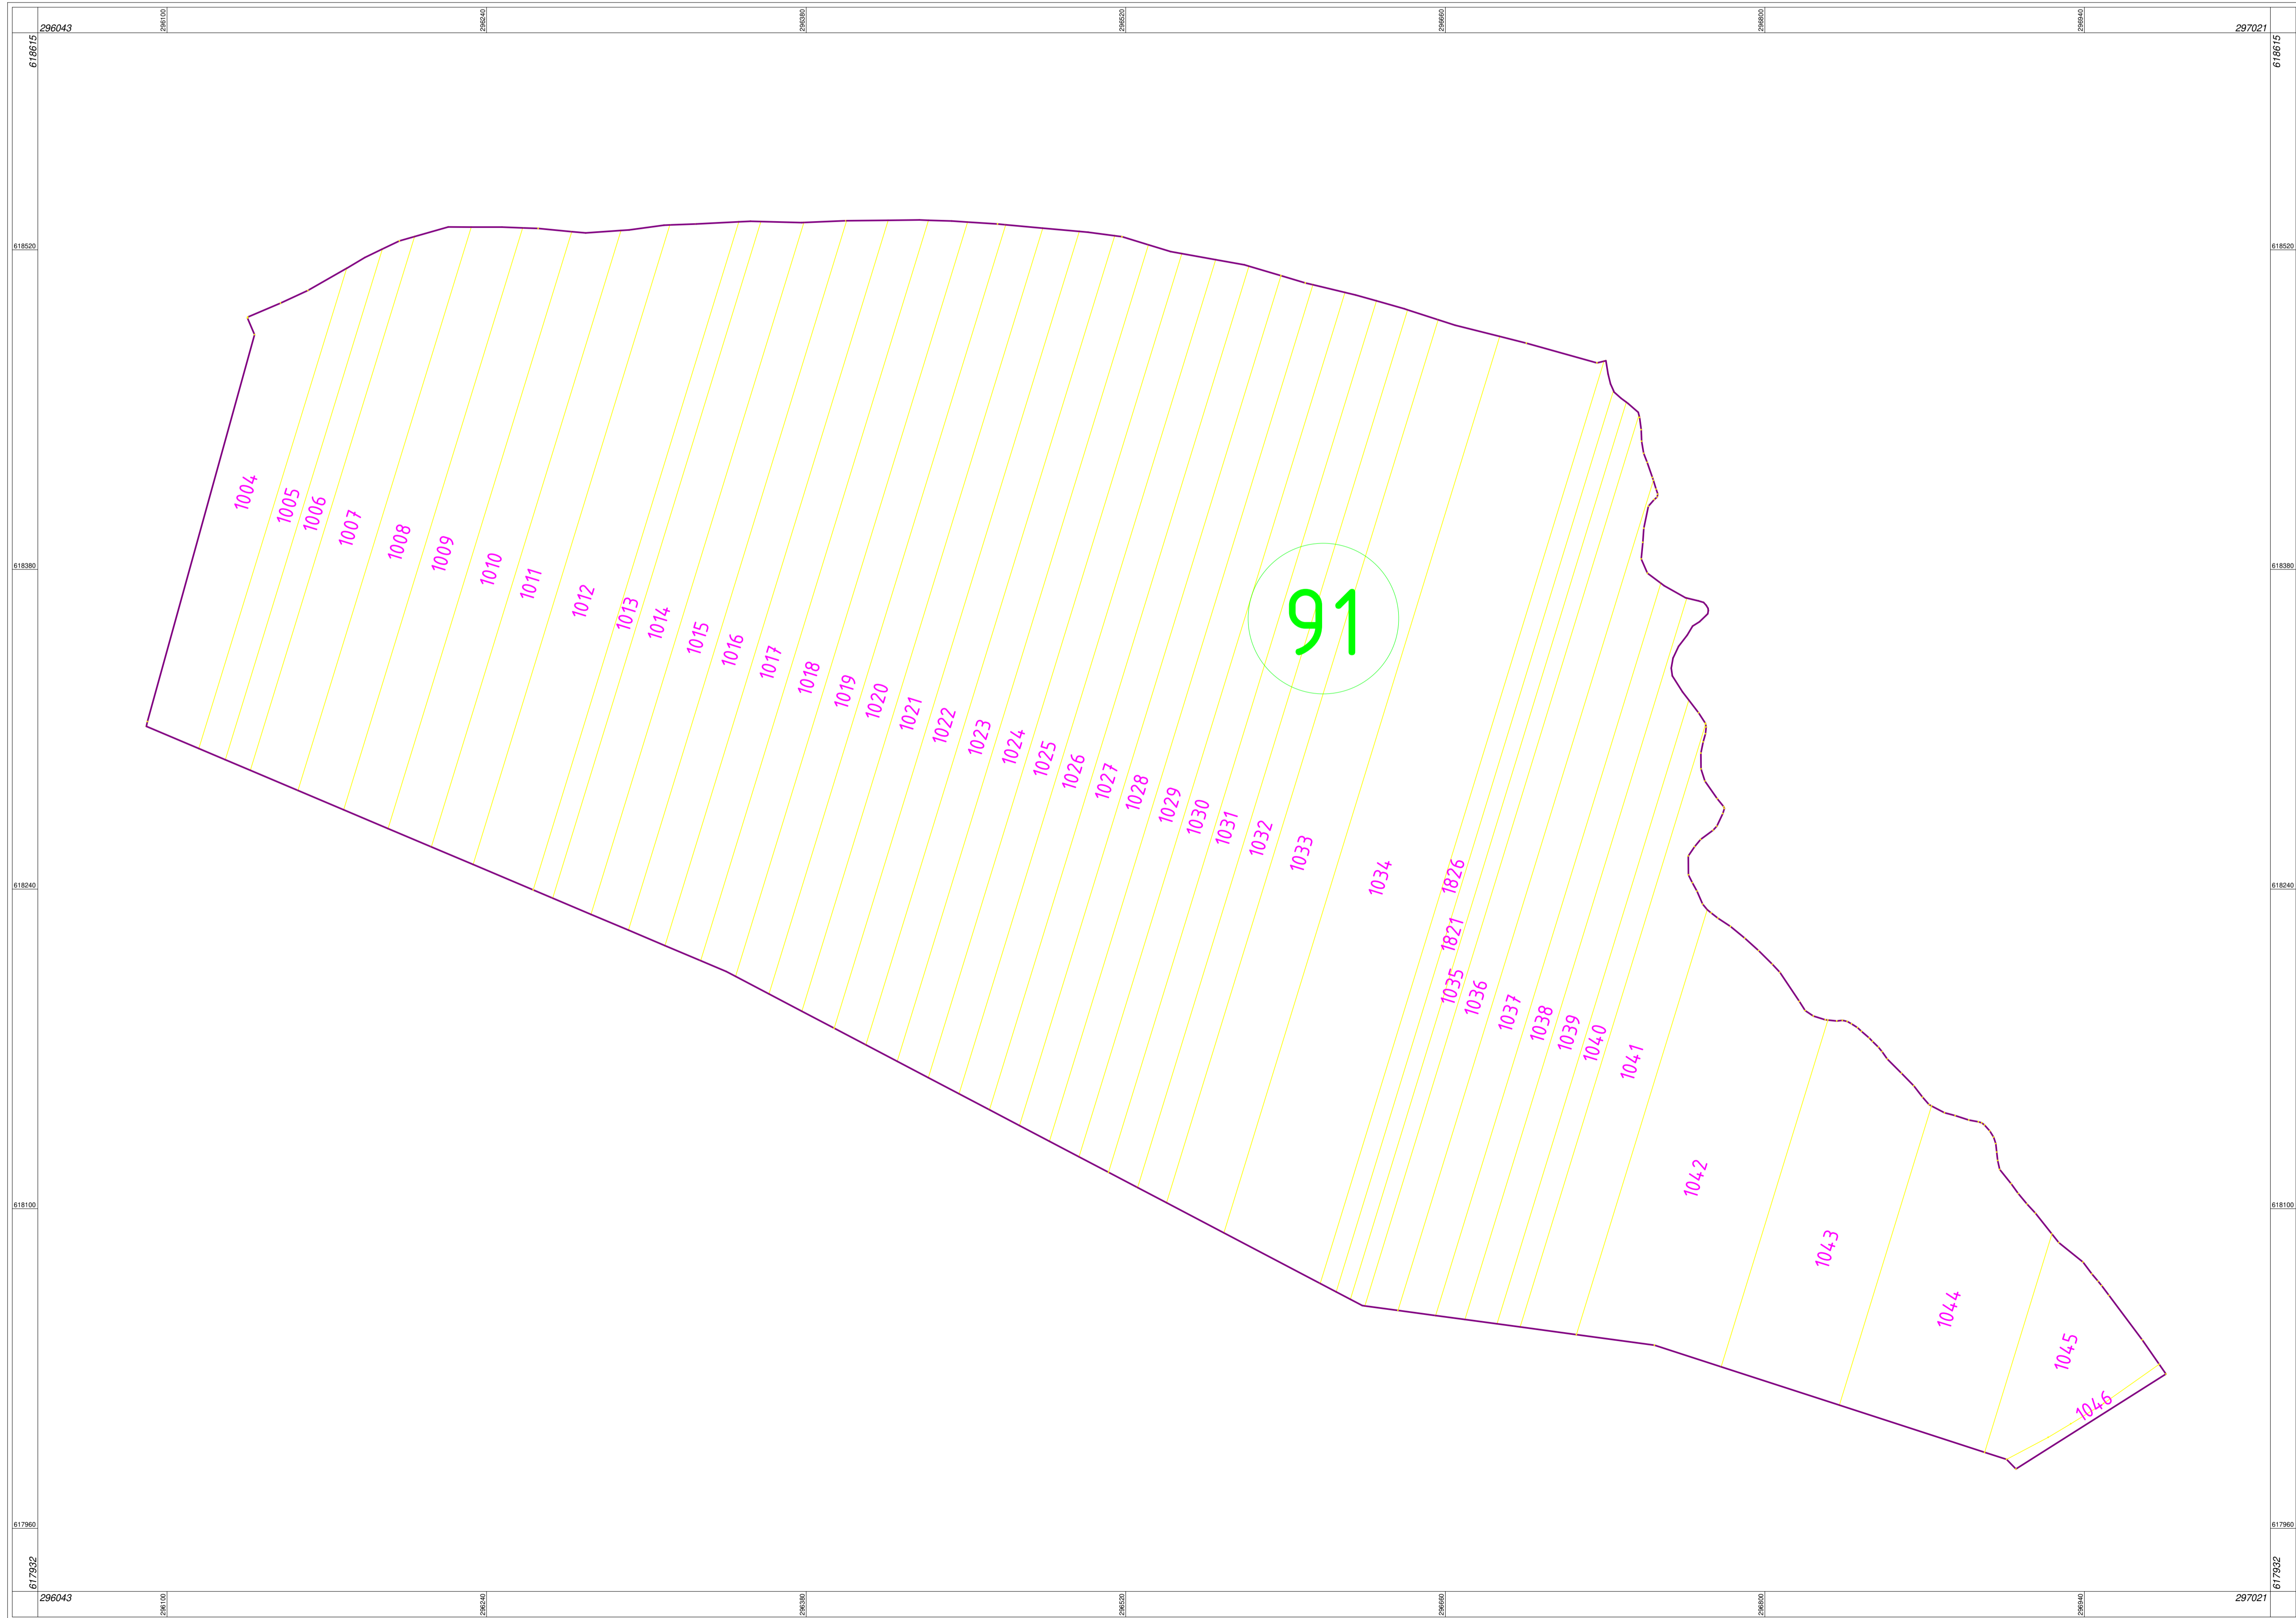

PLAN CADASTRAL
UAT TETCHEA, JUDETUL BIHOR
SCARA 1:1400
Sistem de proiectie STEREO 1970
SECTOR 91

spre publicare

| Legenda | |
|---------|-------------------------|
| | Numar Sector Cadastral |
| | Limita Sector Cadastral |
| | Limita de UAT |
| | Limita Intravilan |
| | Limita Parcela |
| | ID Imobil |
| | Limita Constructii |

Scara = 1:1400
1 cm pe plan = 14 m pe teren

Executant: S.C. DEMETEROSCAD SRL