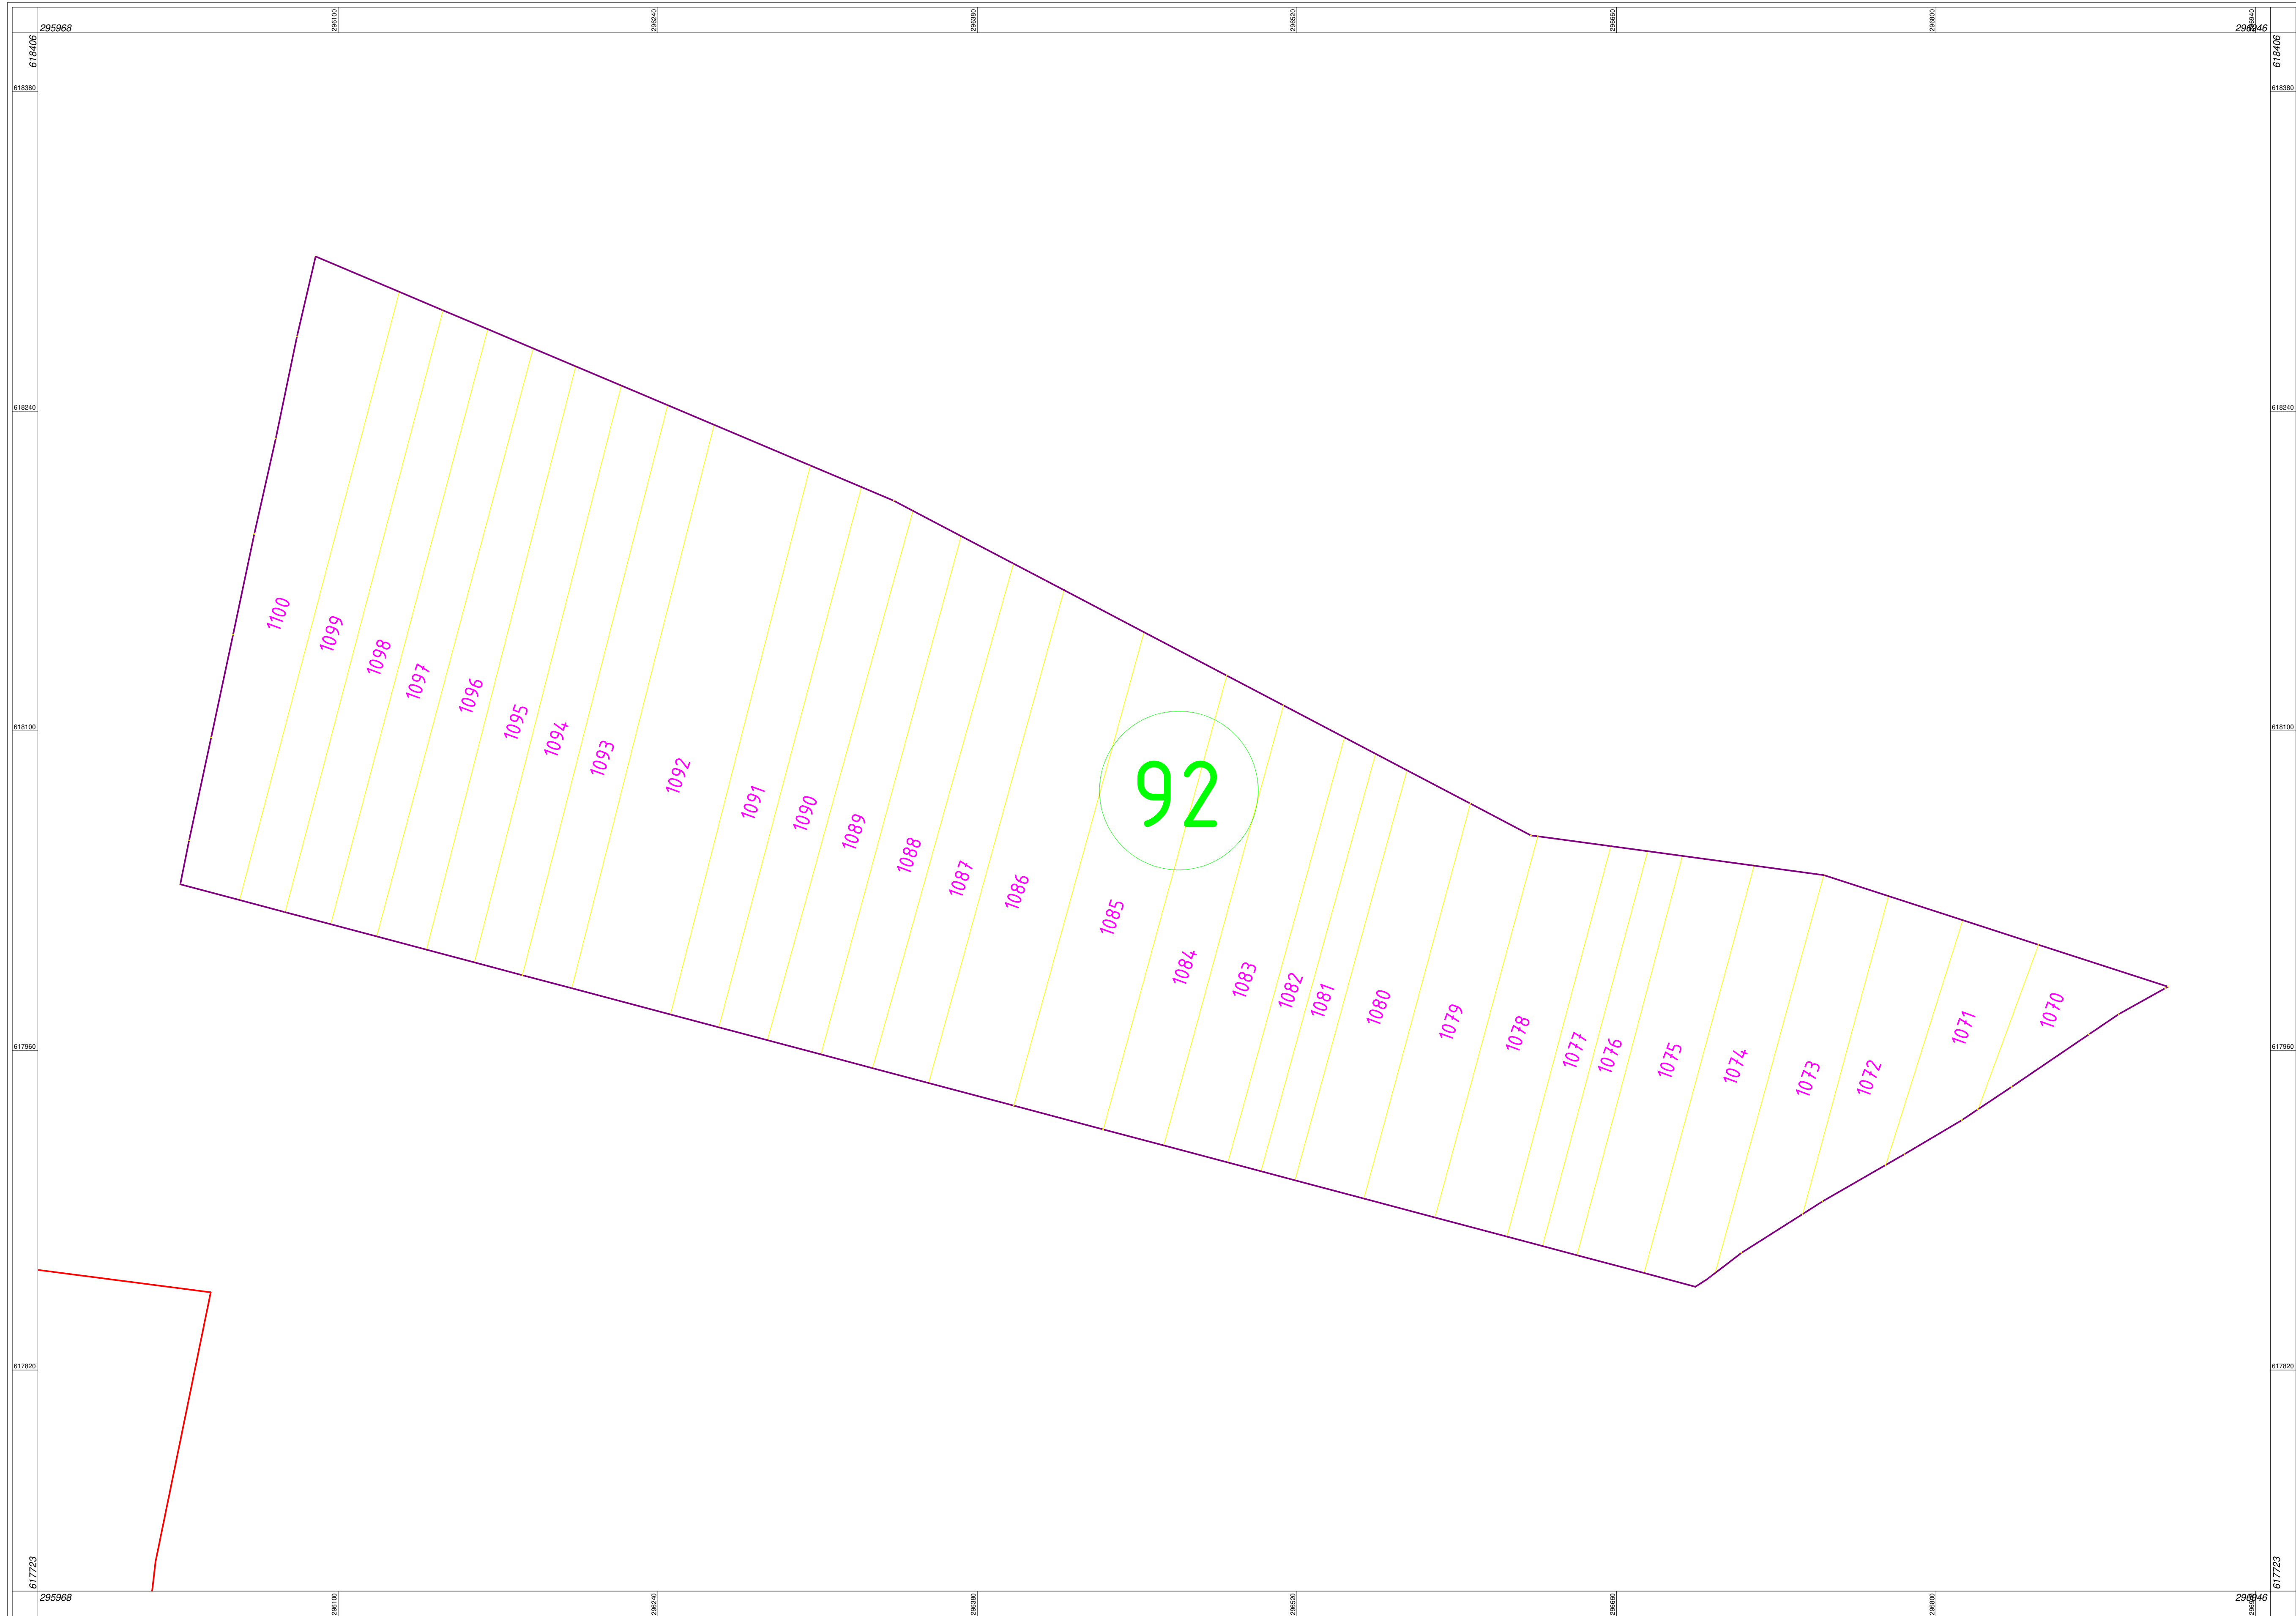

PLAN CADASTRAL  
UAT TETCHEA, JUDETUL BIHOR  
SCARA 1:1400  
Sistem de proiectie STEREO 1970  
SECTOR 92

spre publicare

Legenda	
	Numar Sector Cadastral
	Limita Sector Cadastral
	Limita de UAT
	Limita Intravilan
	Limita Parcela
	ID Imobil
	Limita Constructii

Scara = 1:1400  
1 cm pe plan = 14 m pe teren

Executant: S.C. DEMETROSCAD SRL