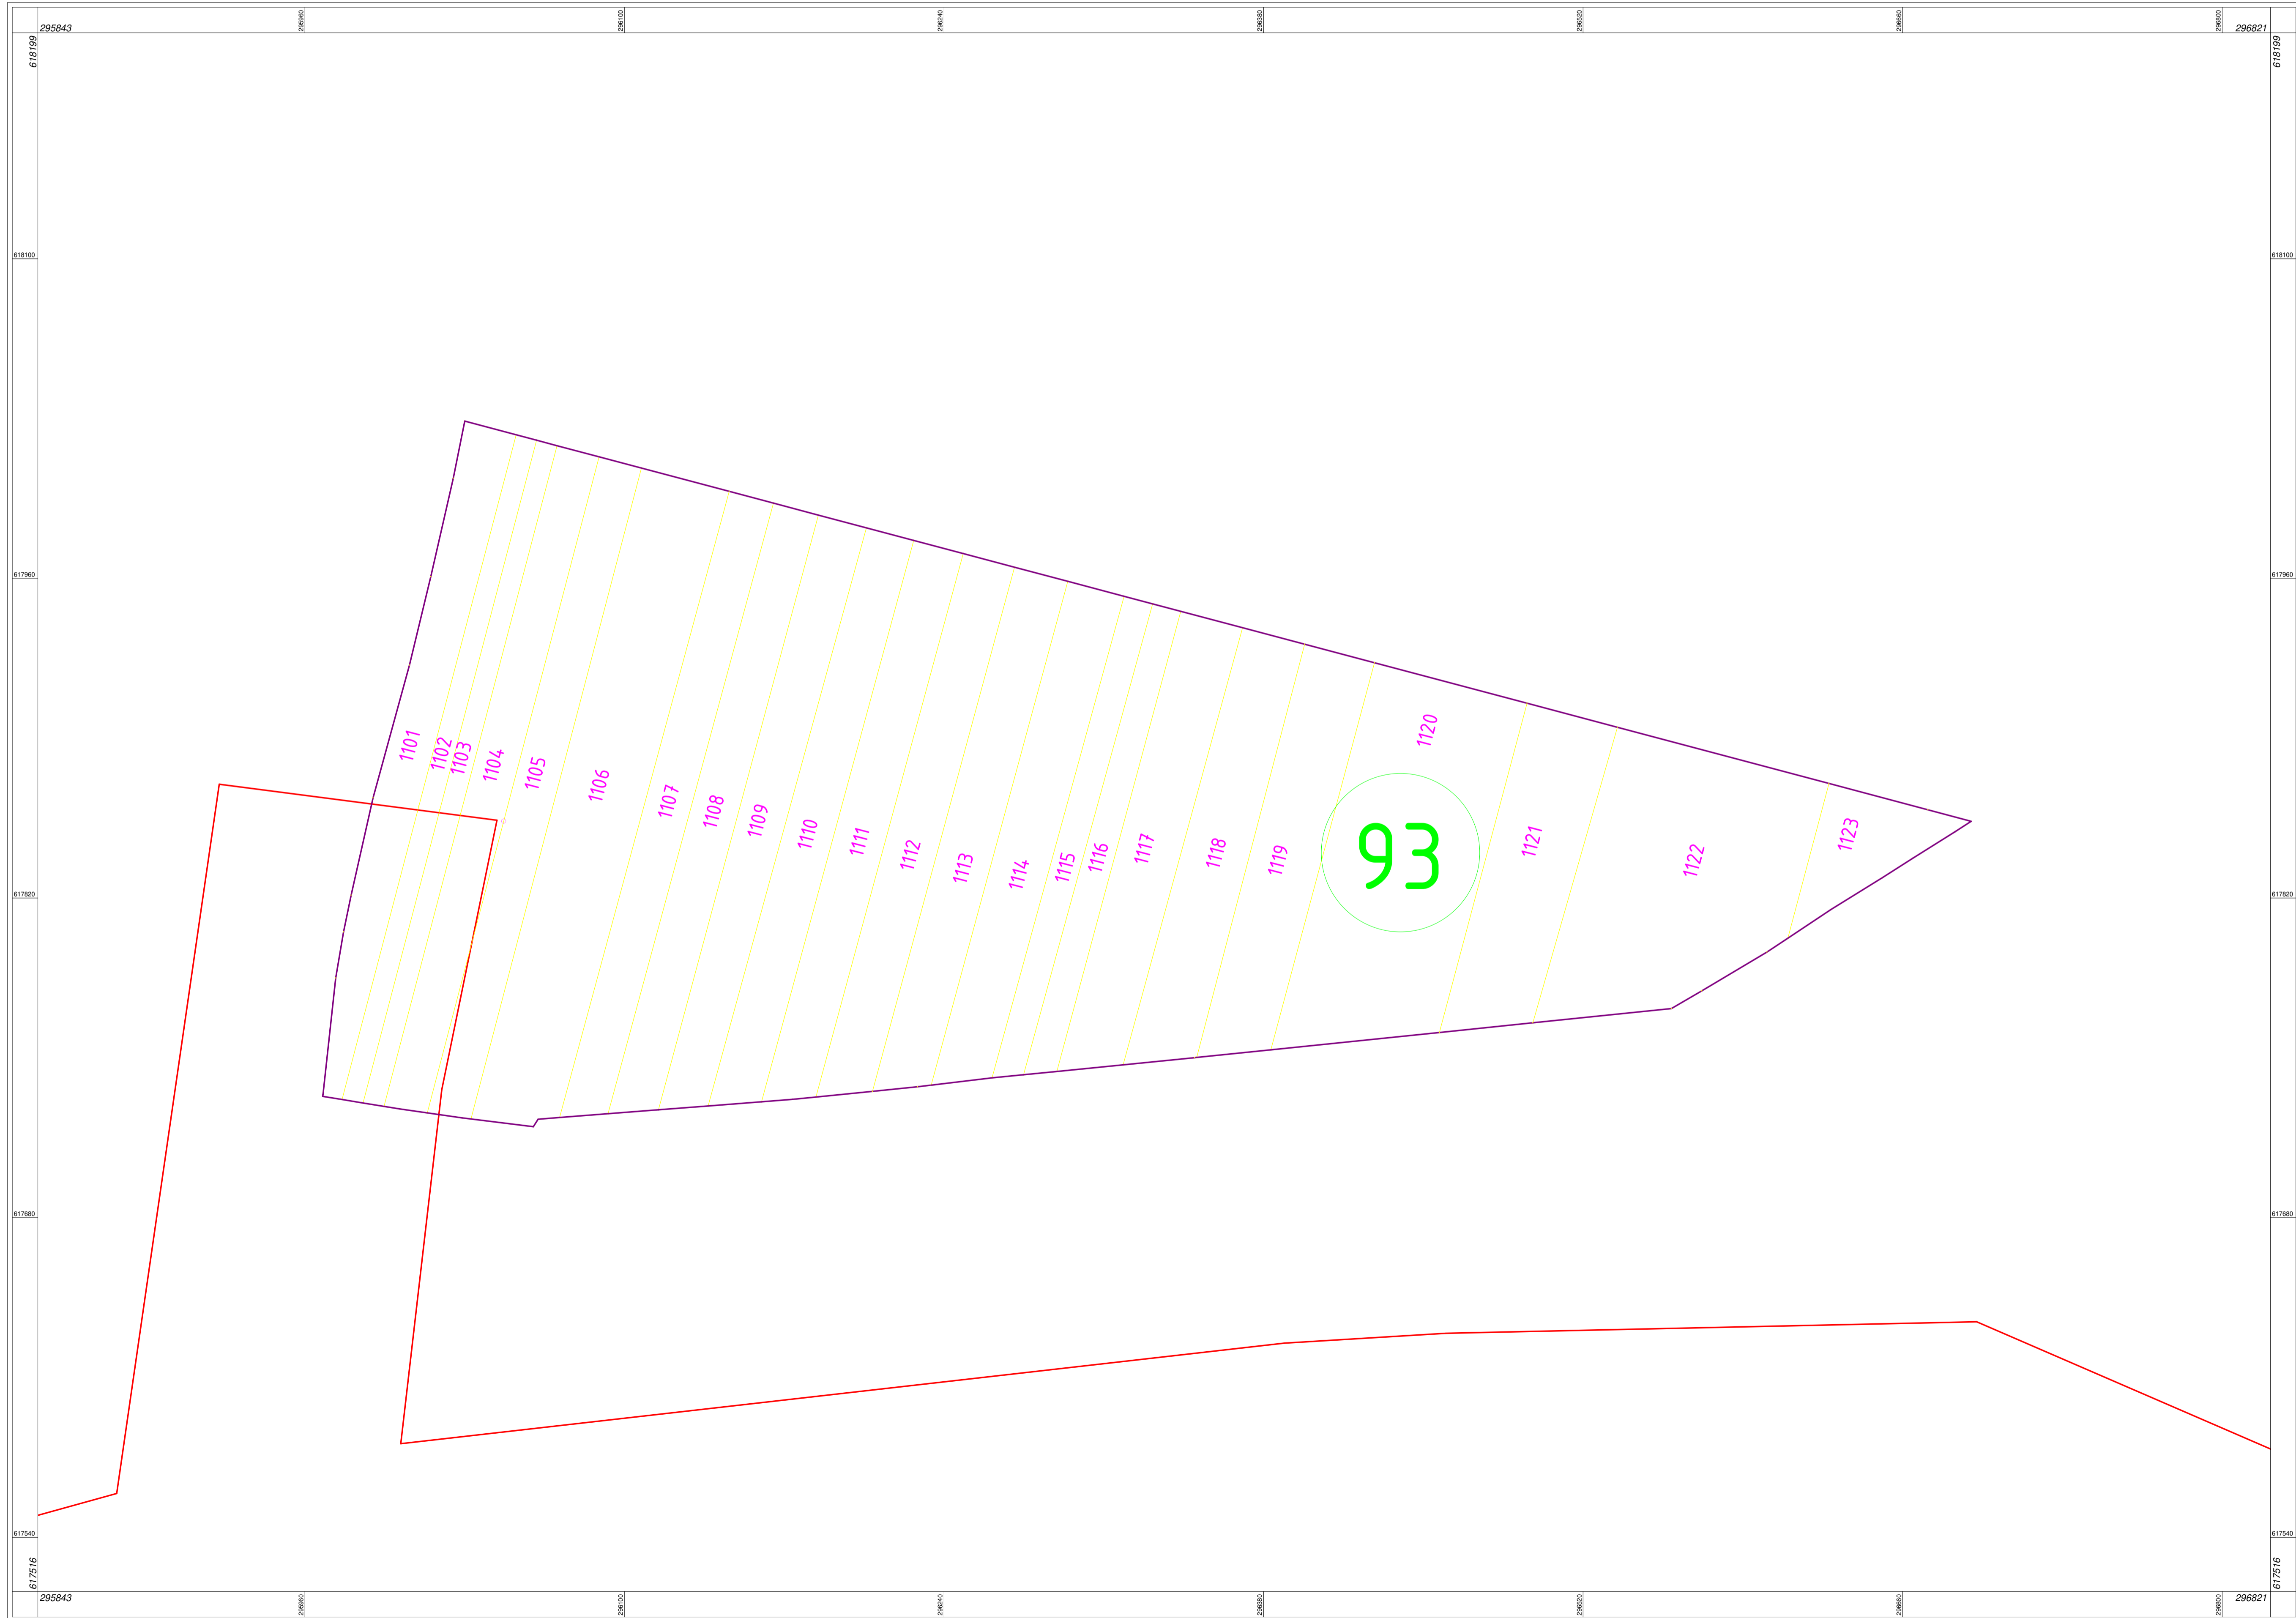

PLAN CADASTRAL  
UAT TETCHEA, JUDETUL BIHOR  
SCARA 1:1400  
Sistem de proiectie STEREO 1970  
SECTOR 93

spre publicare

Legenda	
	Numar Sector Cadastral
	Limita Sector Cadastral
	Limita de UAT
	Limita Intravilan
	Limita Parcela
	ID Imobil
	Limita Constructii

Scara = 1:1400  
1 cm pe plan = 14 m pe teren

Executant: S.C. DEMETROSCAD SRL