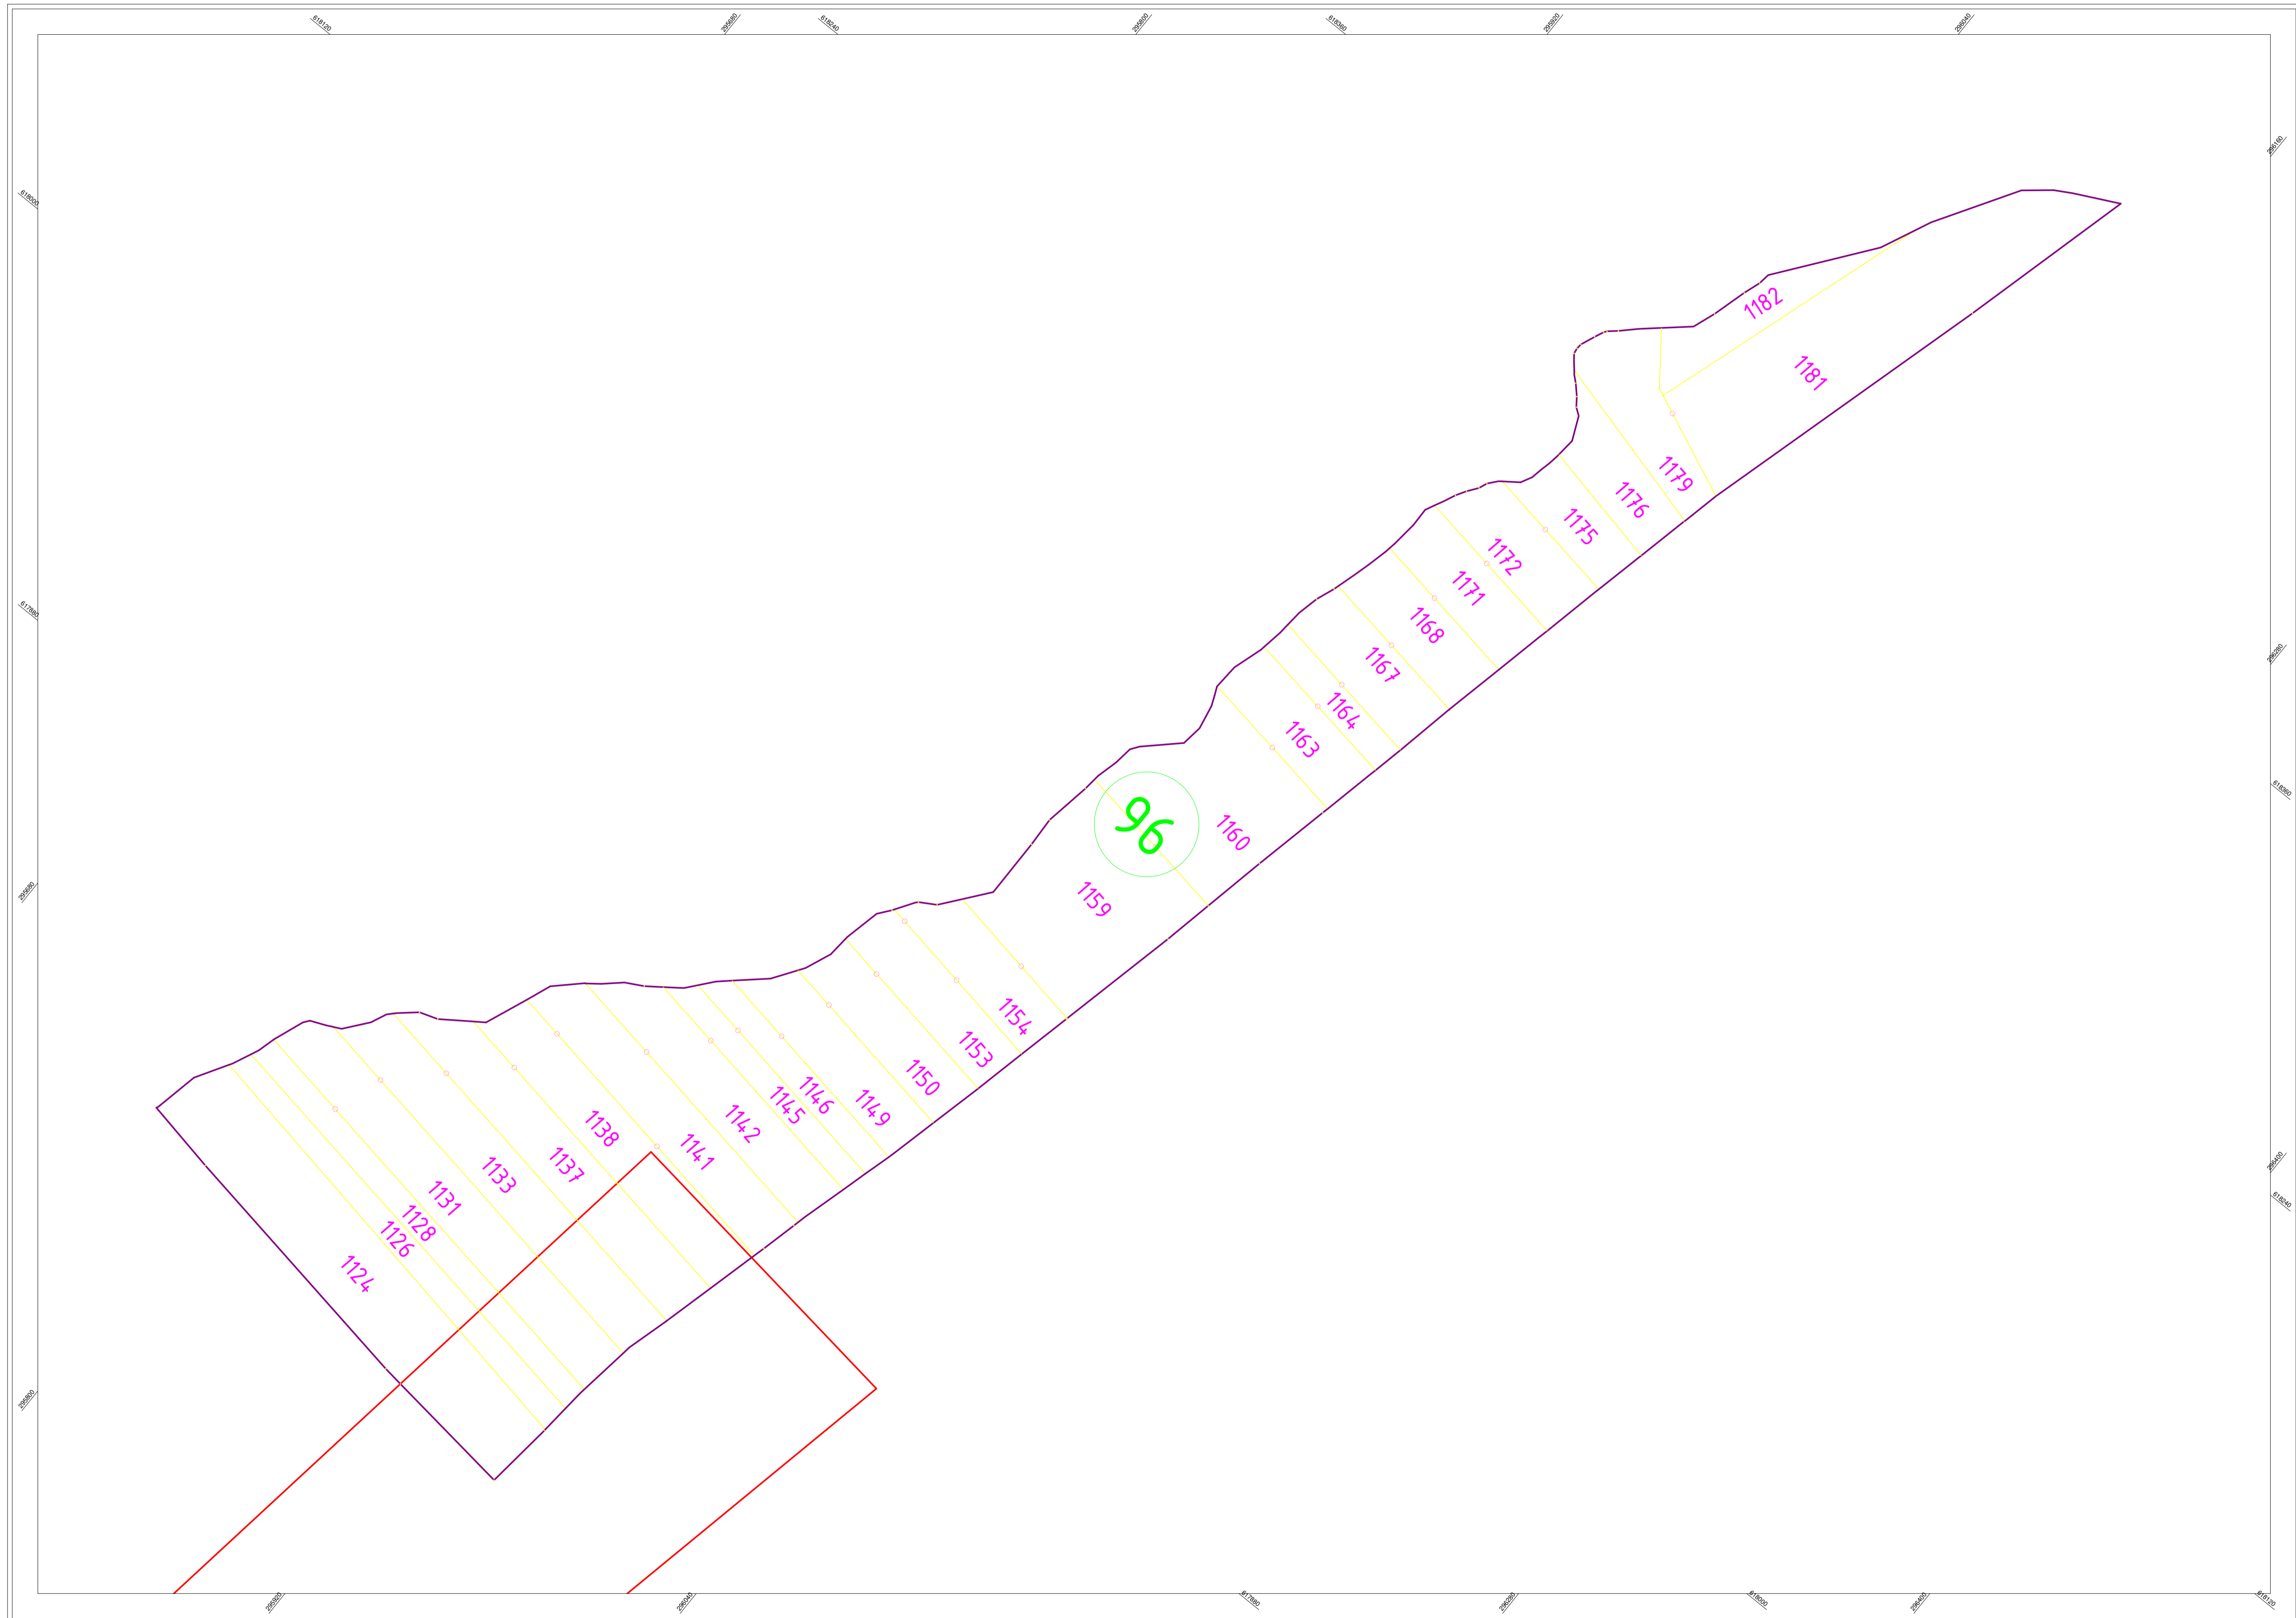

PLAN CADASTRAL
UAT TETCHEA, JUDETUL BIHOR
SCARA 1:1200
Sistem de proiectie STEREO 1970
SECTOR 96

spre publicare

| Legenda | |
|---------|-------------------------|
| | Numar Sector Cadastral |
| | Limita Sector Cadastral |
| | Limita de UAT |
| | Limita Intravilan |
| | Limita Parcela |
| | ID Imobil |
| | Limita Constructii |

Scara = 1:1200
1 cm pe plan = 12 m pe teren

Executant S.C. DEMETROSCAD SRL