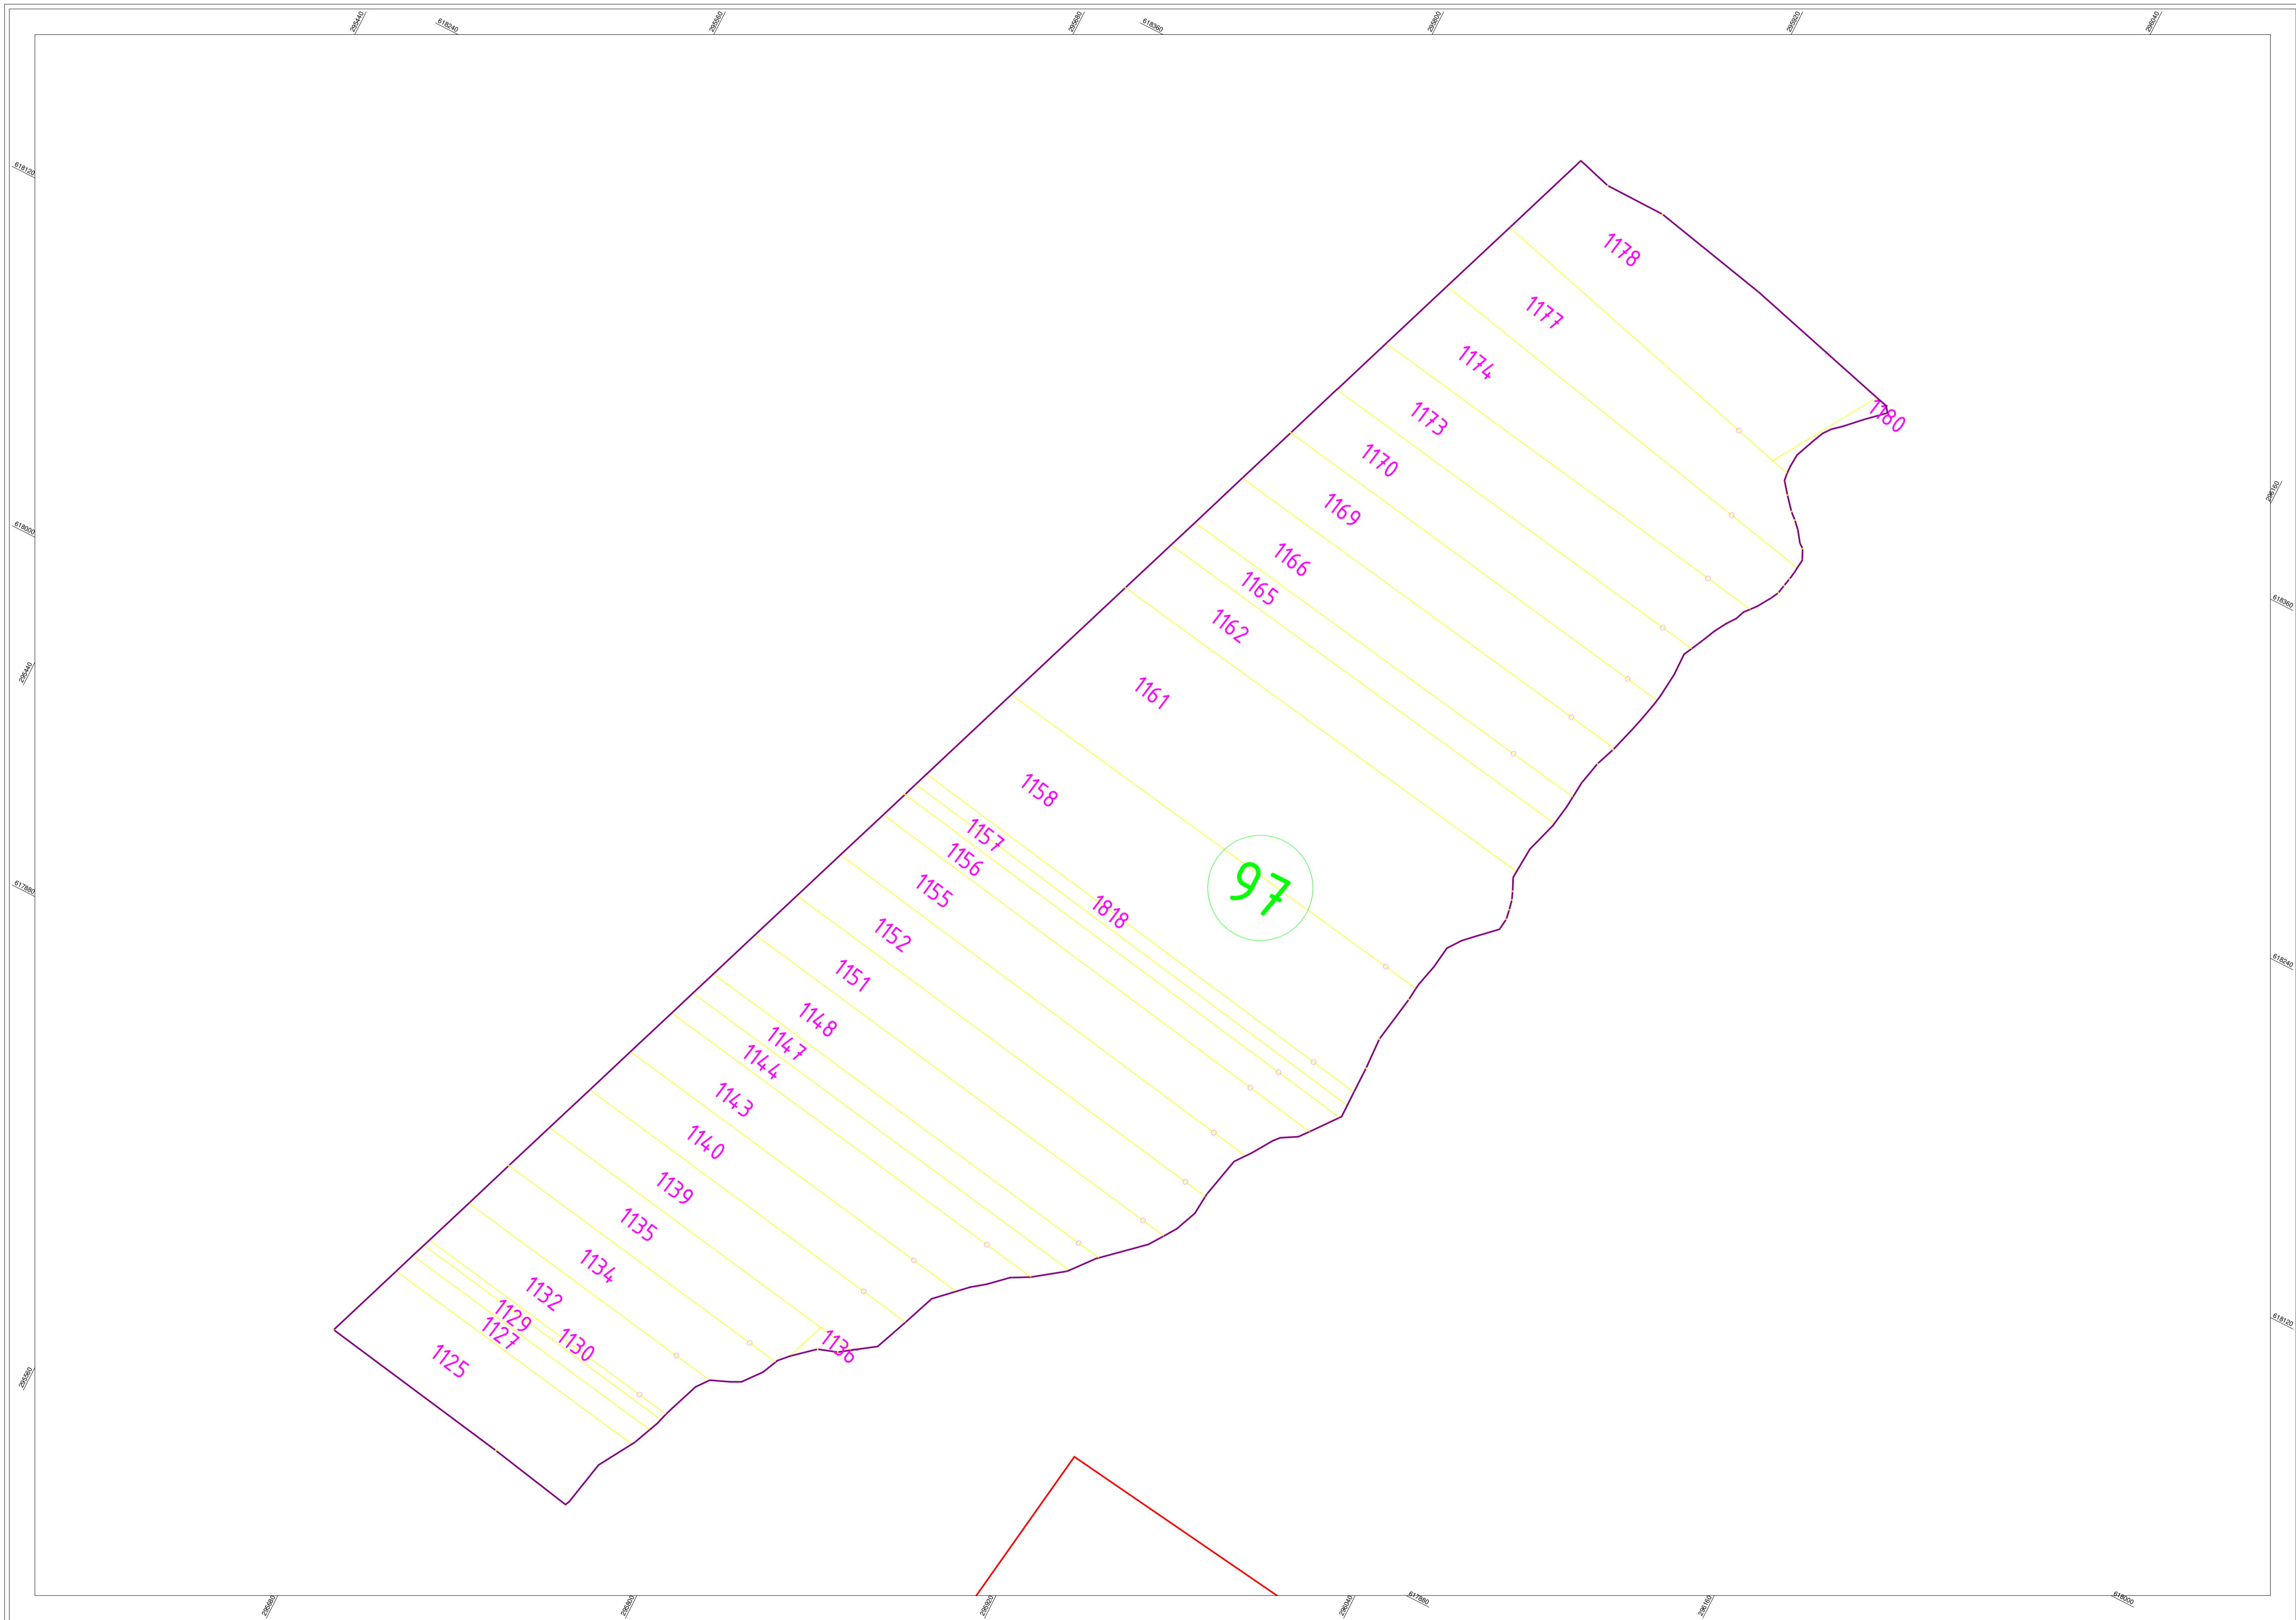

PLAN CADASTRAL  
 UAT TETCHEA, JUDETUL BIHOR  
 SCARA 1:1200  
 Sistem de proiectie STEREO 1970  
 SECTOR 97

spre publicare

Legenda	
<span style="border: 1px solid green; border-radius: 50%; padding: 2px;">97</span>	Numar Sector Cadastral
<span style="border-bottom: 1px solid purple; width: 20px; display: inline-block;"></span>	Limita Sector Cadastral
<span style="border-bottom: 1px dashed cyan; width: 20px; display: inline-block;"></span>	Limita de UAT
<span style="border-bottom: 1px solid red; width: 20px; display: inline-block;"></span>	Limita Intravilan
<span style="border-bottom: 1px solid yellow; width: 20px; display: inline-block;"></span>	Limita Parcela
325	D Imobil
<span style="border-bottom: 1px solid red; width: 20px; display: inline-block;"></span>	Limita Constructii

Scara = 1:1200  
 1 cm pe plan = 12 m pe teren

Executie: S.C. DEMETERCAD SRL