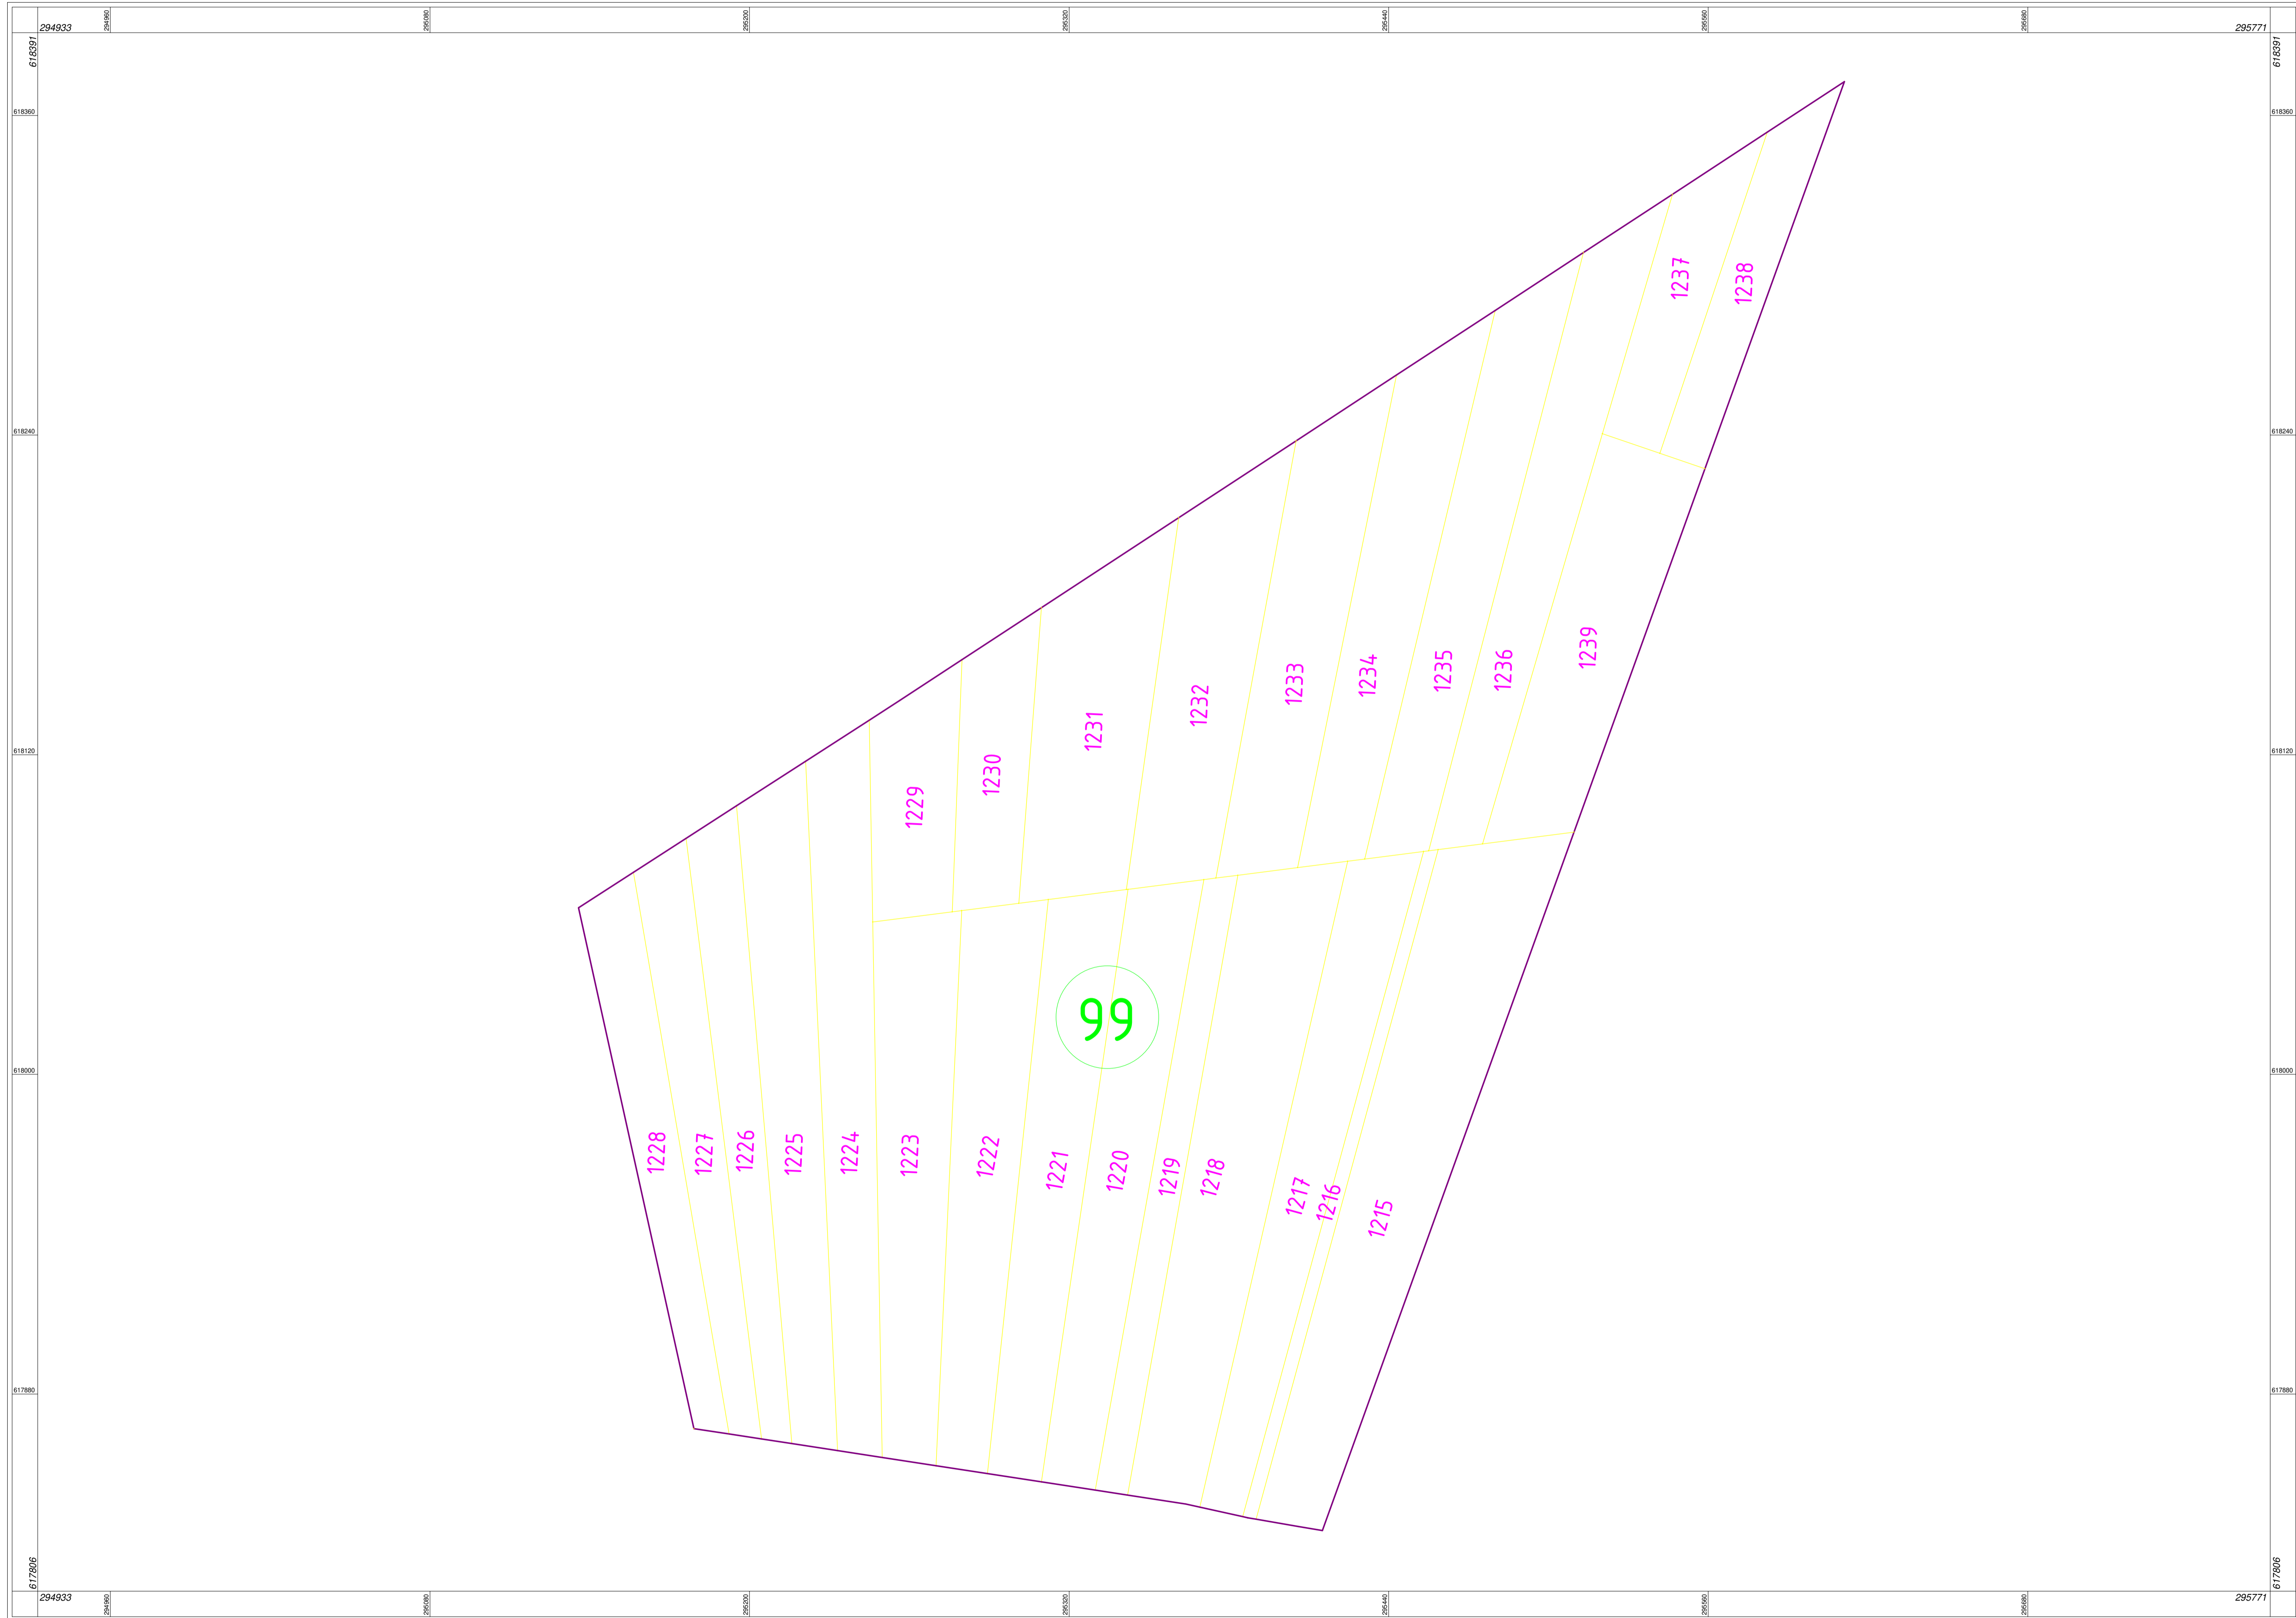

PLAN CADASTRAL
 UAT TETCHEA, JUDETUL BIHOR
 SCARA 1:1200
 Sistem de proiectie STEREO 1970
 SECTOR 99

documente finale

Legenda	
	Numar Sector Cadastral
	Limita Sector Cadastral
	Limita de UAT
	Limita Intravilan
	Limita Parcela
	ID Imobil
	Limita Constructii

Scara = 1:1200
 1 cm pe plan = 12 m pe teren

Executari SC DIMETROSCAD SRL