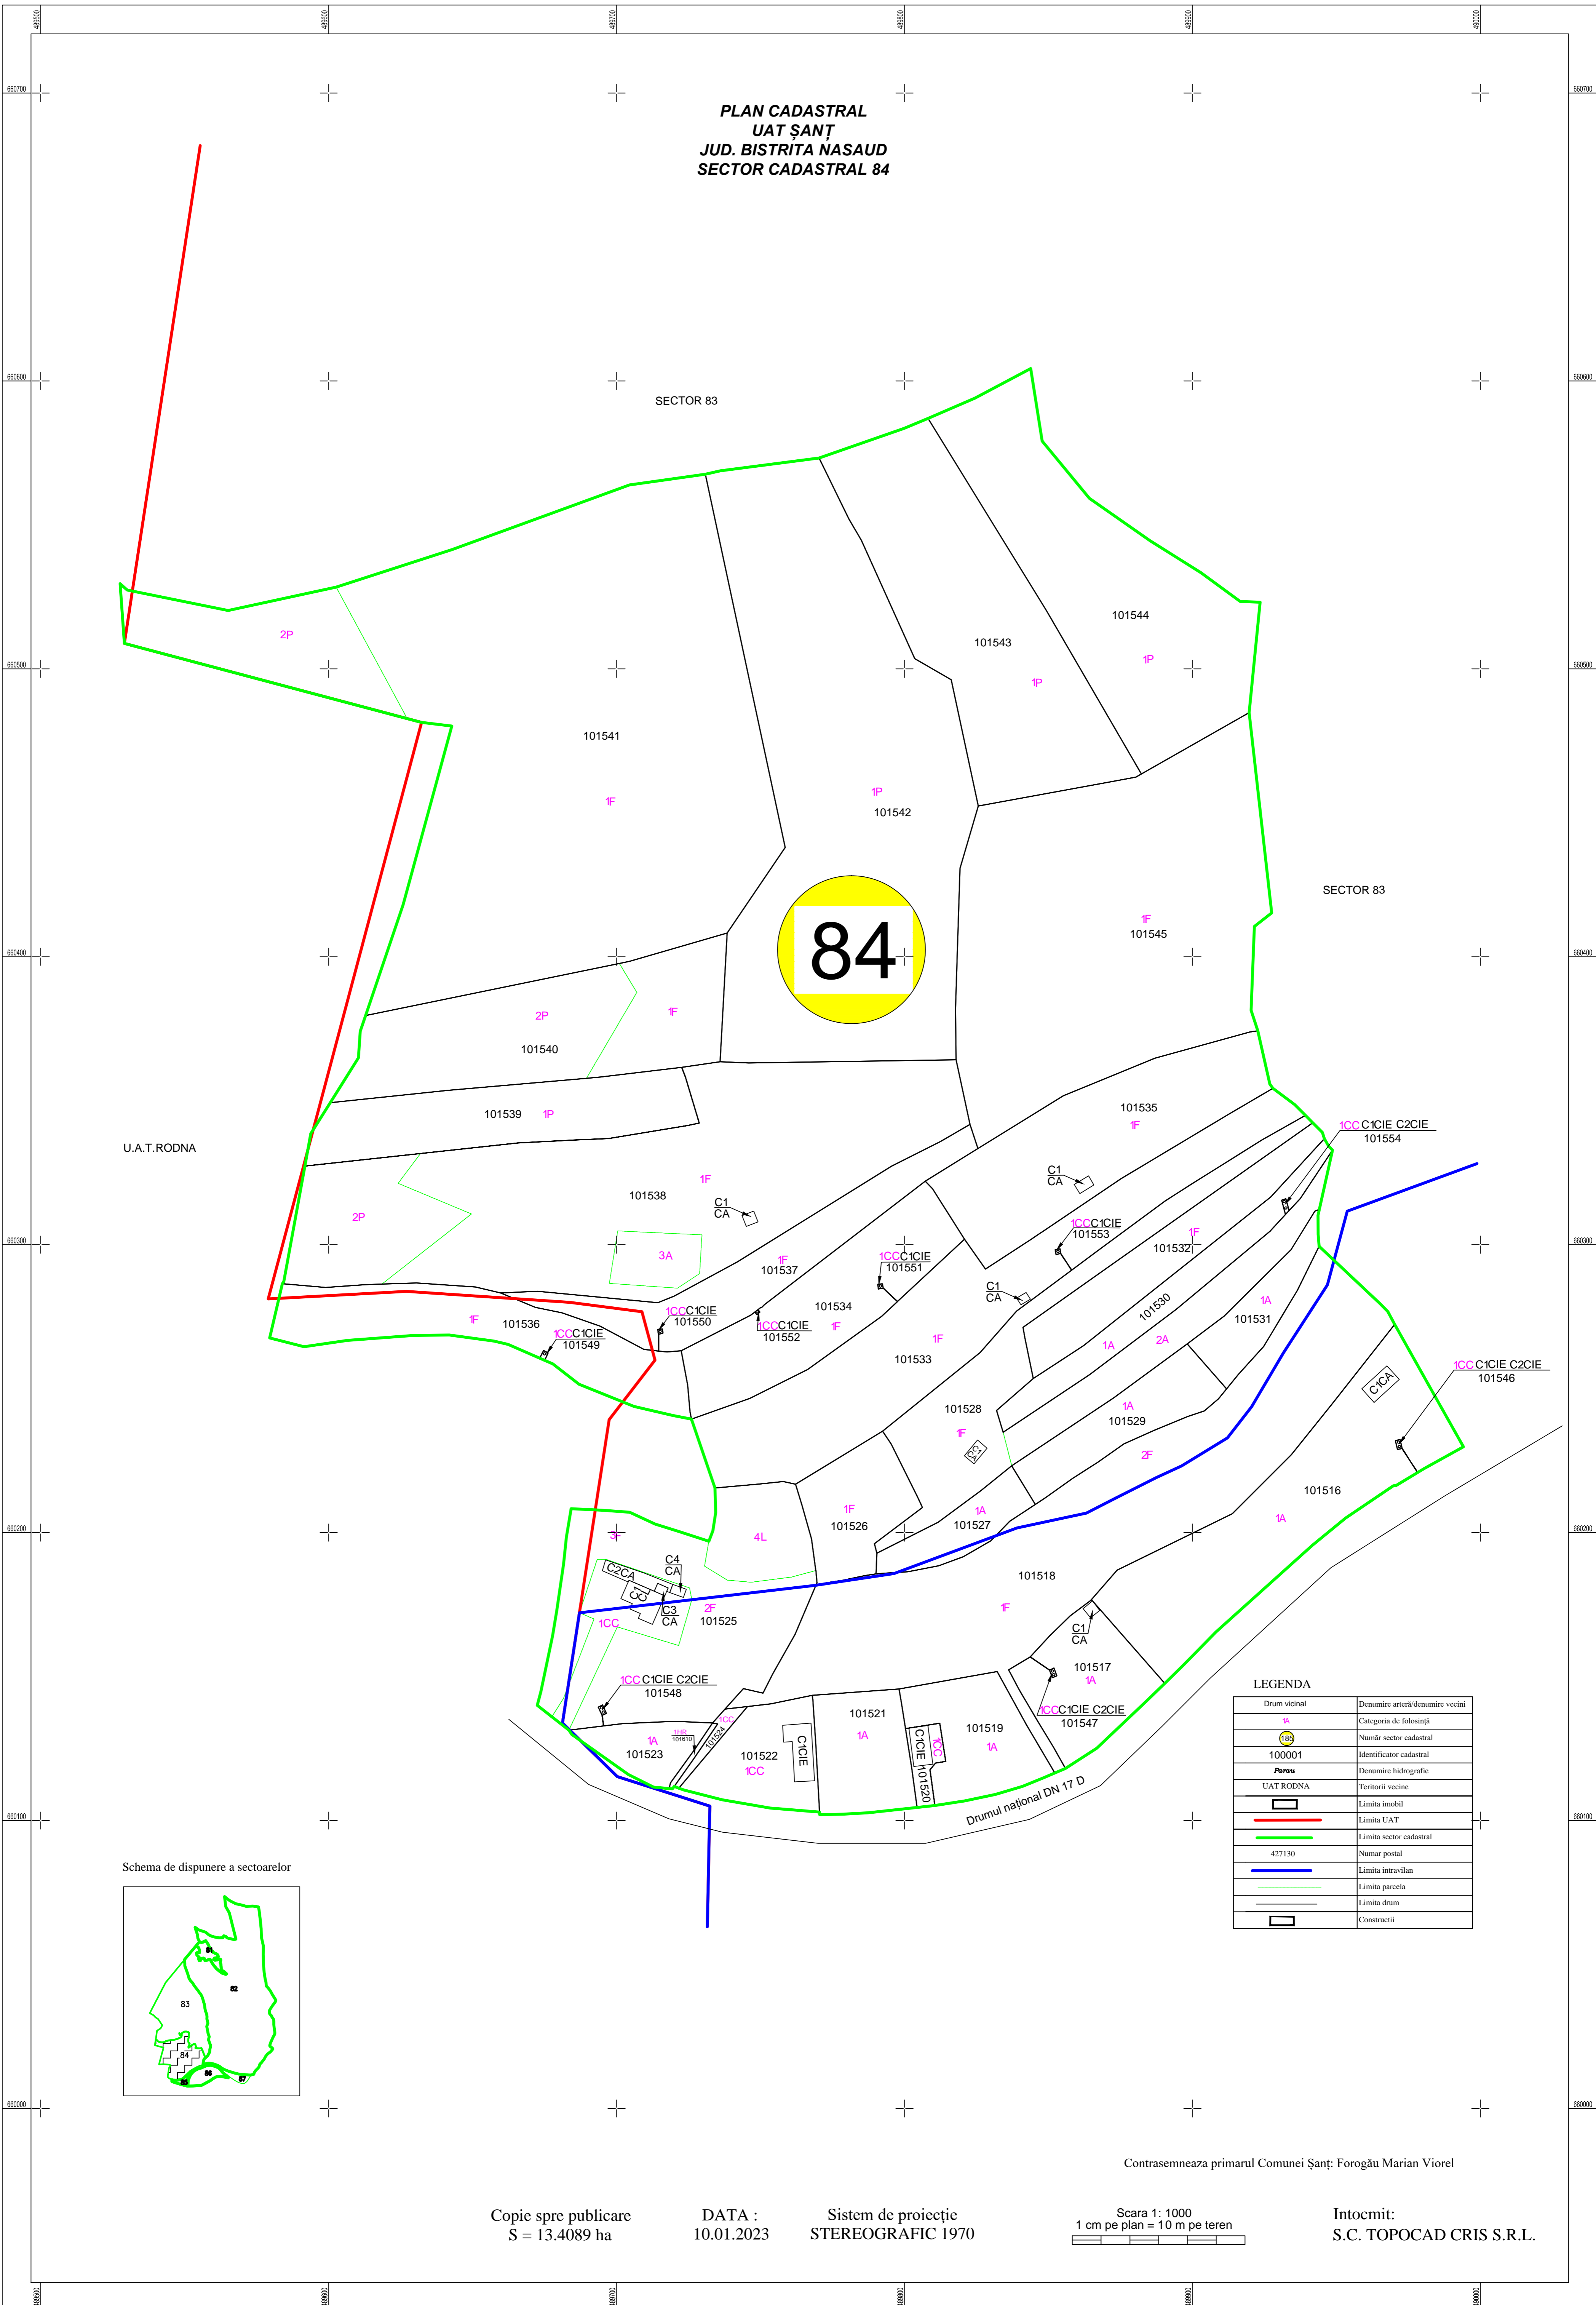

PLAN CADASTRAL
 UAT ȘAŢ
 JUD. BISTRITA NESAUD
 SECTOR CADASTRAL 84

84

U.A.T.RODNA

SECTOR 83

SECTOR 83

LEGENDA

Drum vicinal	Denumire arteră/denumire vecini
1A	Categoria de folosință
84	Număr sector cadastral
100001	Identificator cadastral
Parasu	Denumire hidrografie
UAT RODNA	Teritorii vecine
[Symbol]	Limita imobil
[Symbol]	Limita UAT
[Symbol]	Limita sector cadastral
427130	Numar postal
[Symbol]	Limita intravilan
[Symbol]	Limita parcela
[Symbol]	Limita drum
[Symbol]	Construcții

Schema de dispunere a sectoarelor

Contrasemneaza primarul Comunei ȘaŢ: Forogău Marian Viorel

Copie spre publicare
 S = 13.4089 ha

DATA :
 10.01.2023

Sistem de proiectie
 STEREOGRAFIC 1970

Scara 1 : 1000
 1 cm pe plan = 10 m pe teren

Intocmit:
 S.C. TOPOCAD CRIS S.R.L.