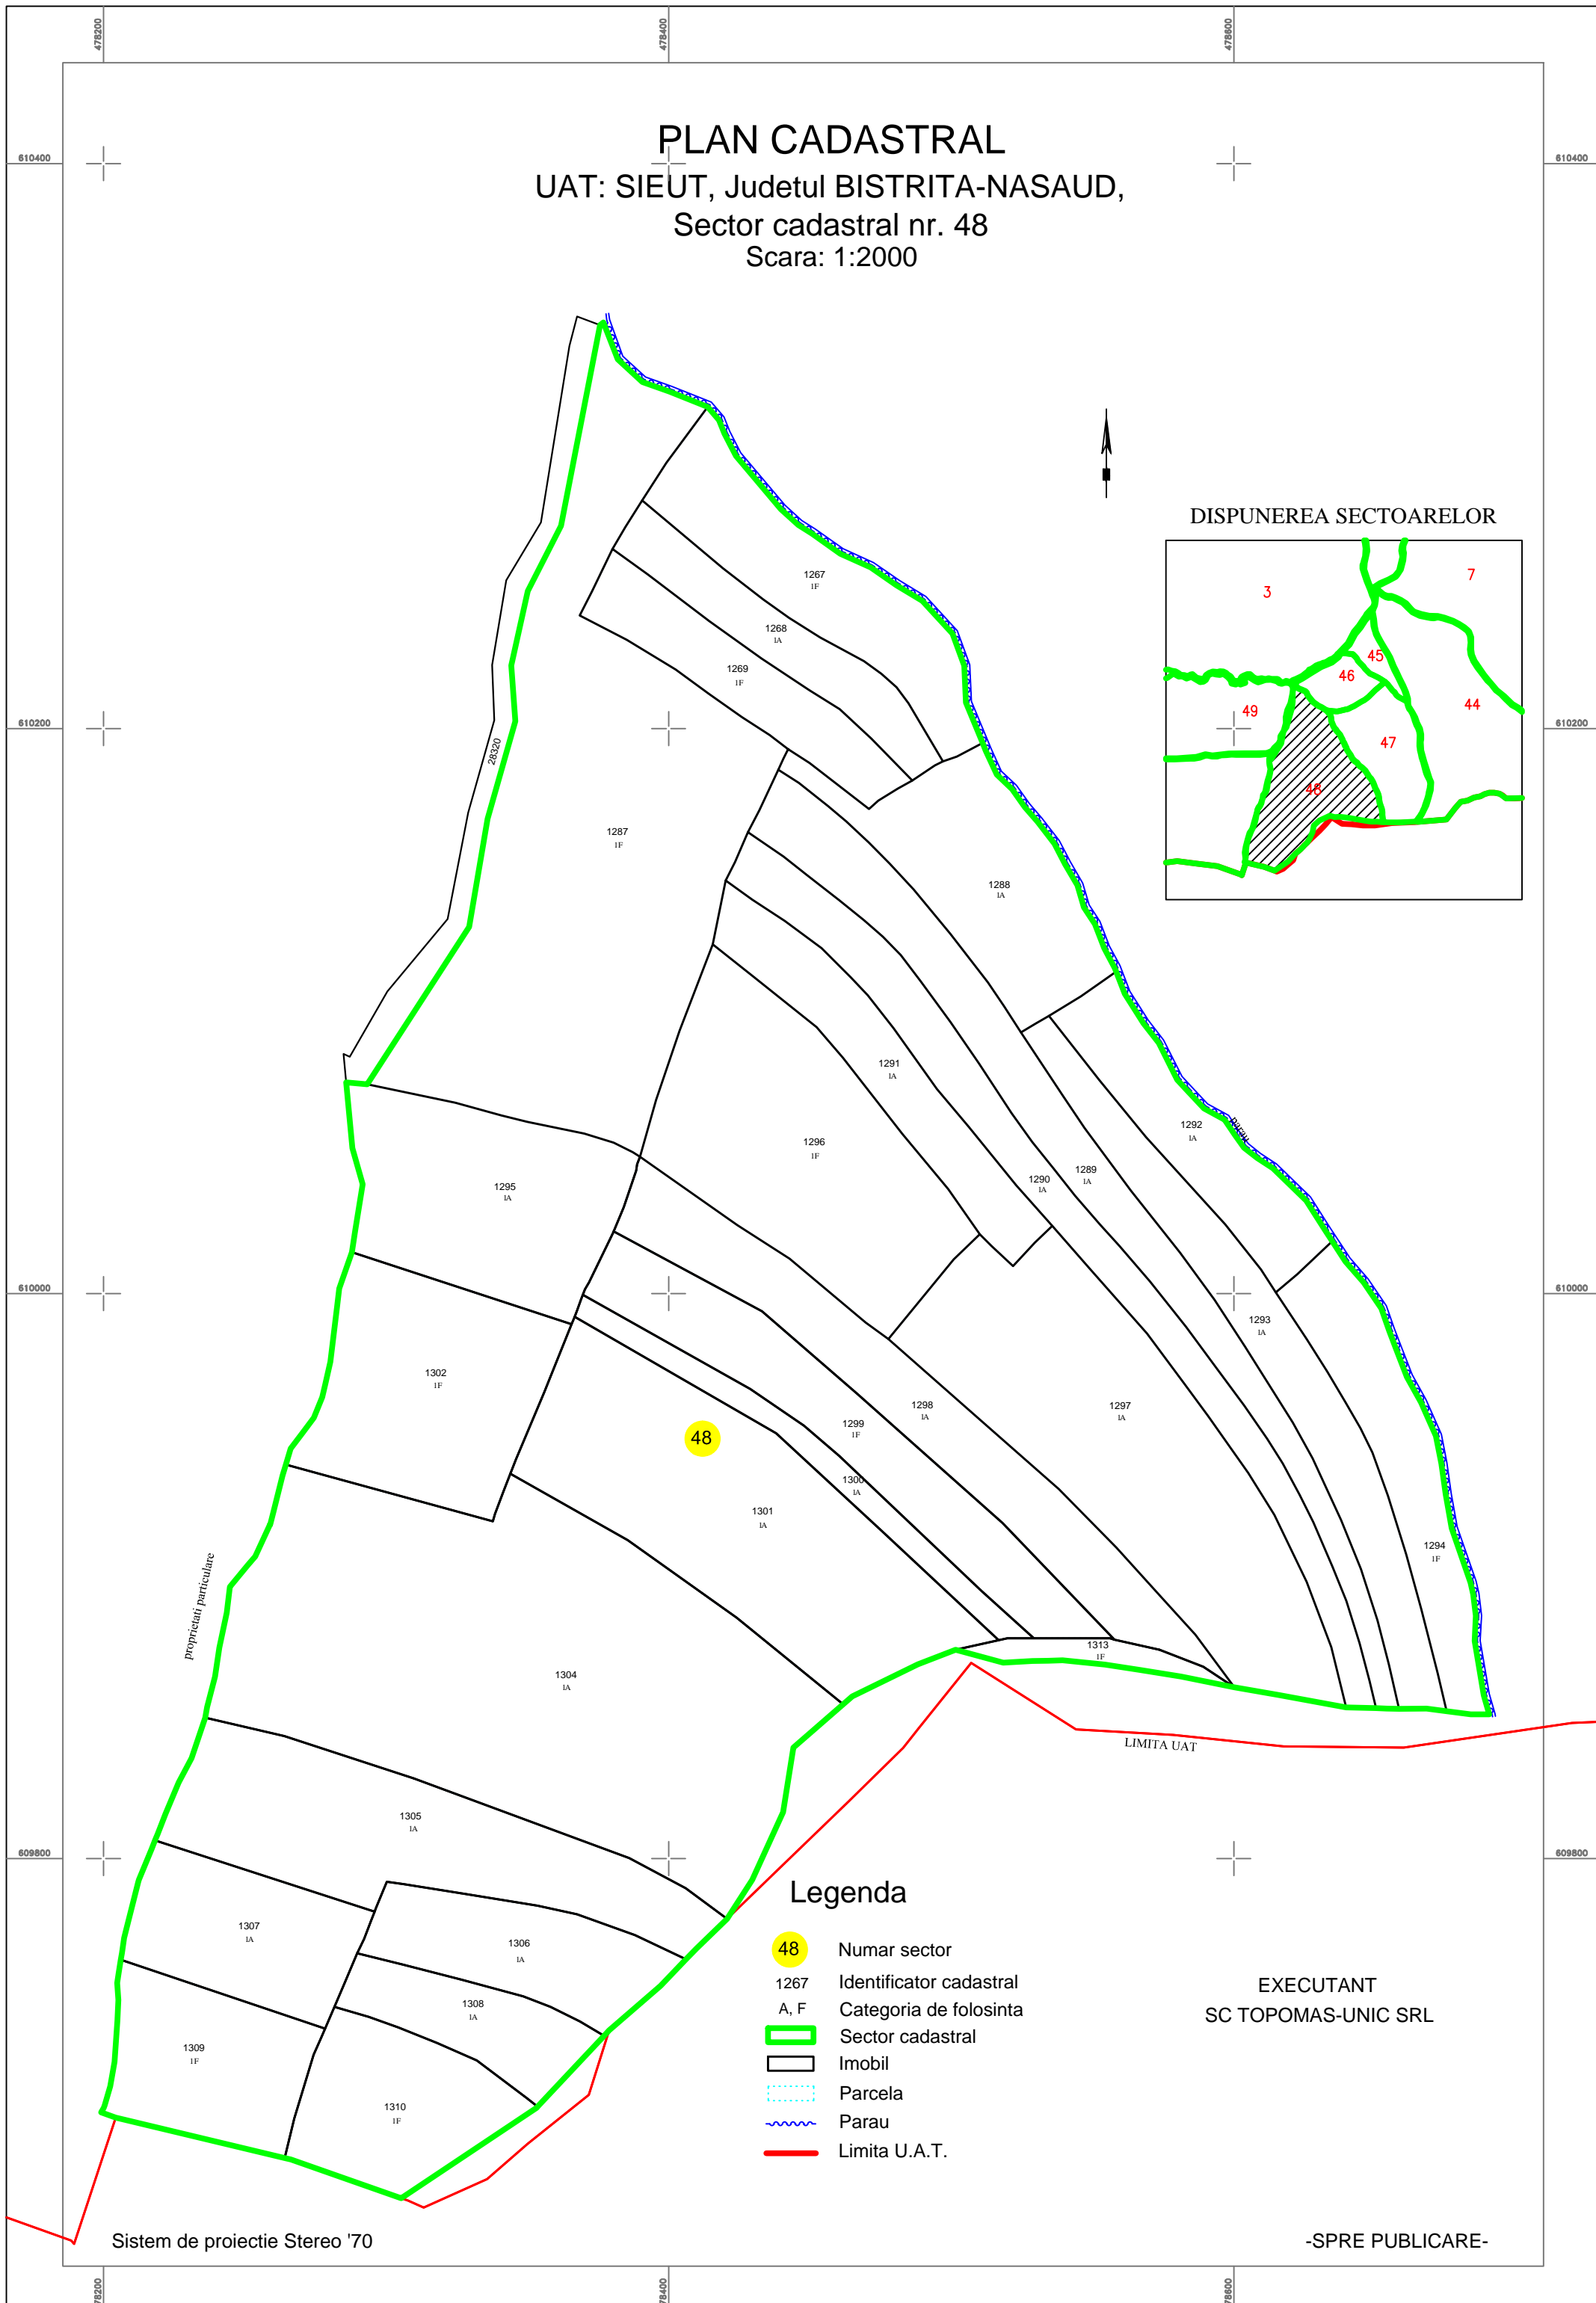

PLAN CADASTRAL
 UAT: SIEUT, Judetul BISTRITA-NASAUD,
 Sector cadastral nr. 48
 Scara: 1:2000

DISPUNEREA SECTOARELOR

48

proprietati particulare

LIMITA UAT

Legenda

- 48 Numar sector
- 1267 Identificator cadastral
- A, F Categoria de folosinta
- Sector cadastral
- Imobil
- Parcela
- Parau
- Limita U.A.T.

EXECUTANT
 SC TOPOMAS-UNIC SRL

Sistem de proiectie Stereo '70

-SPRE PUBLICARE-