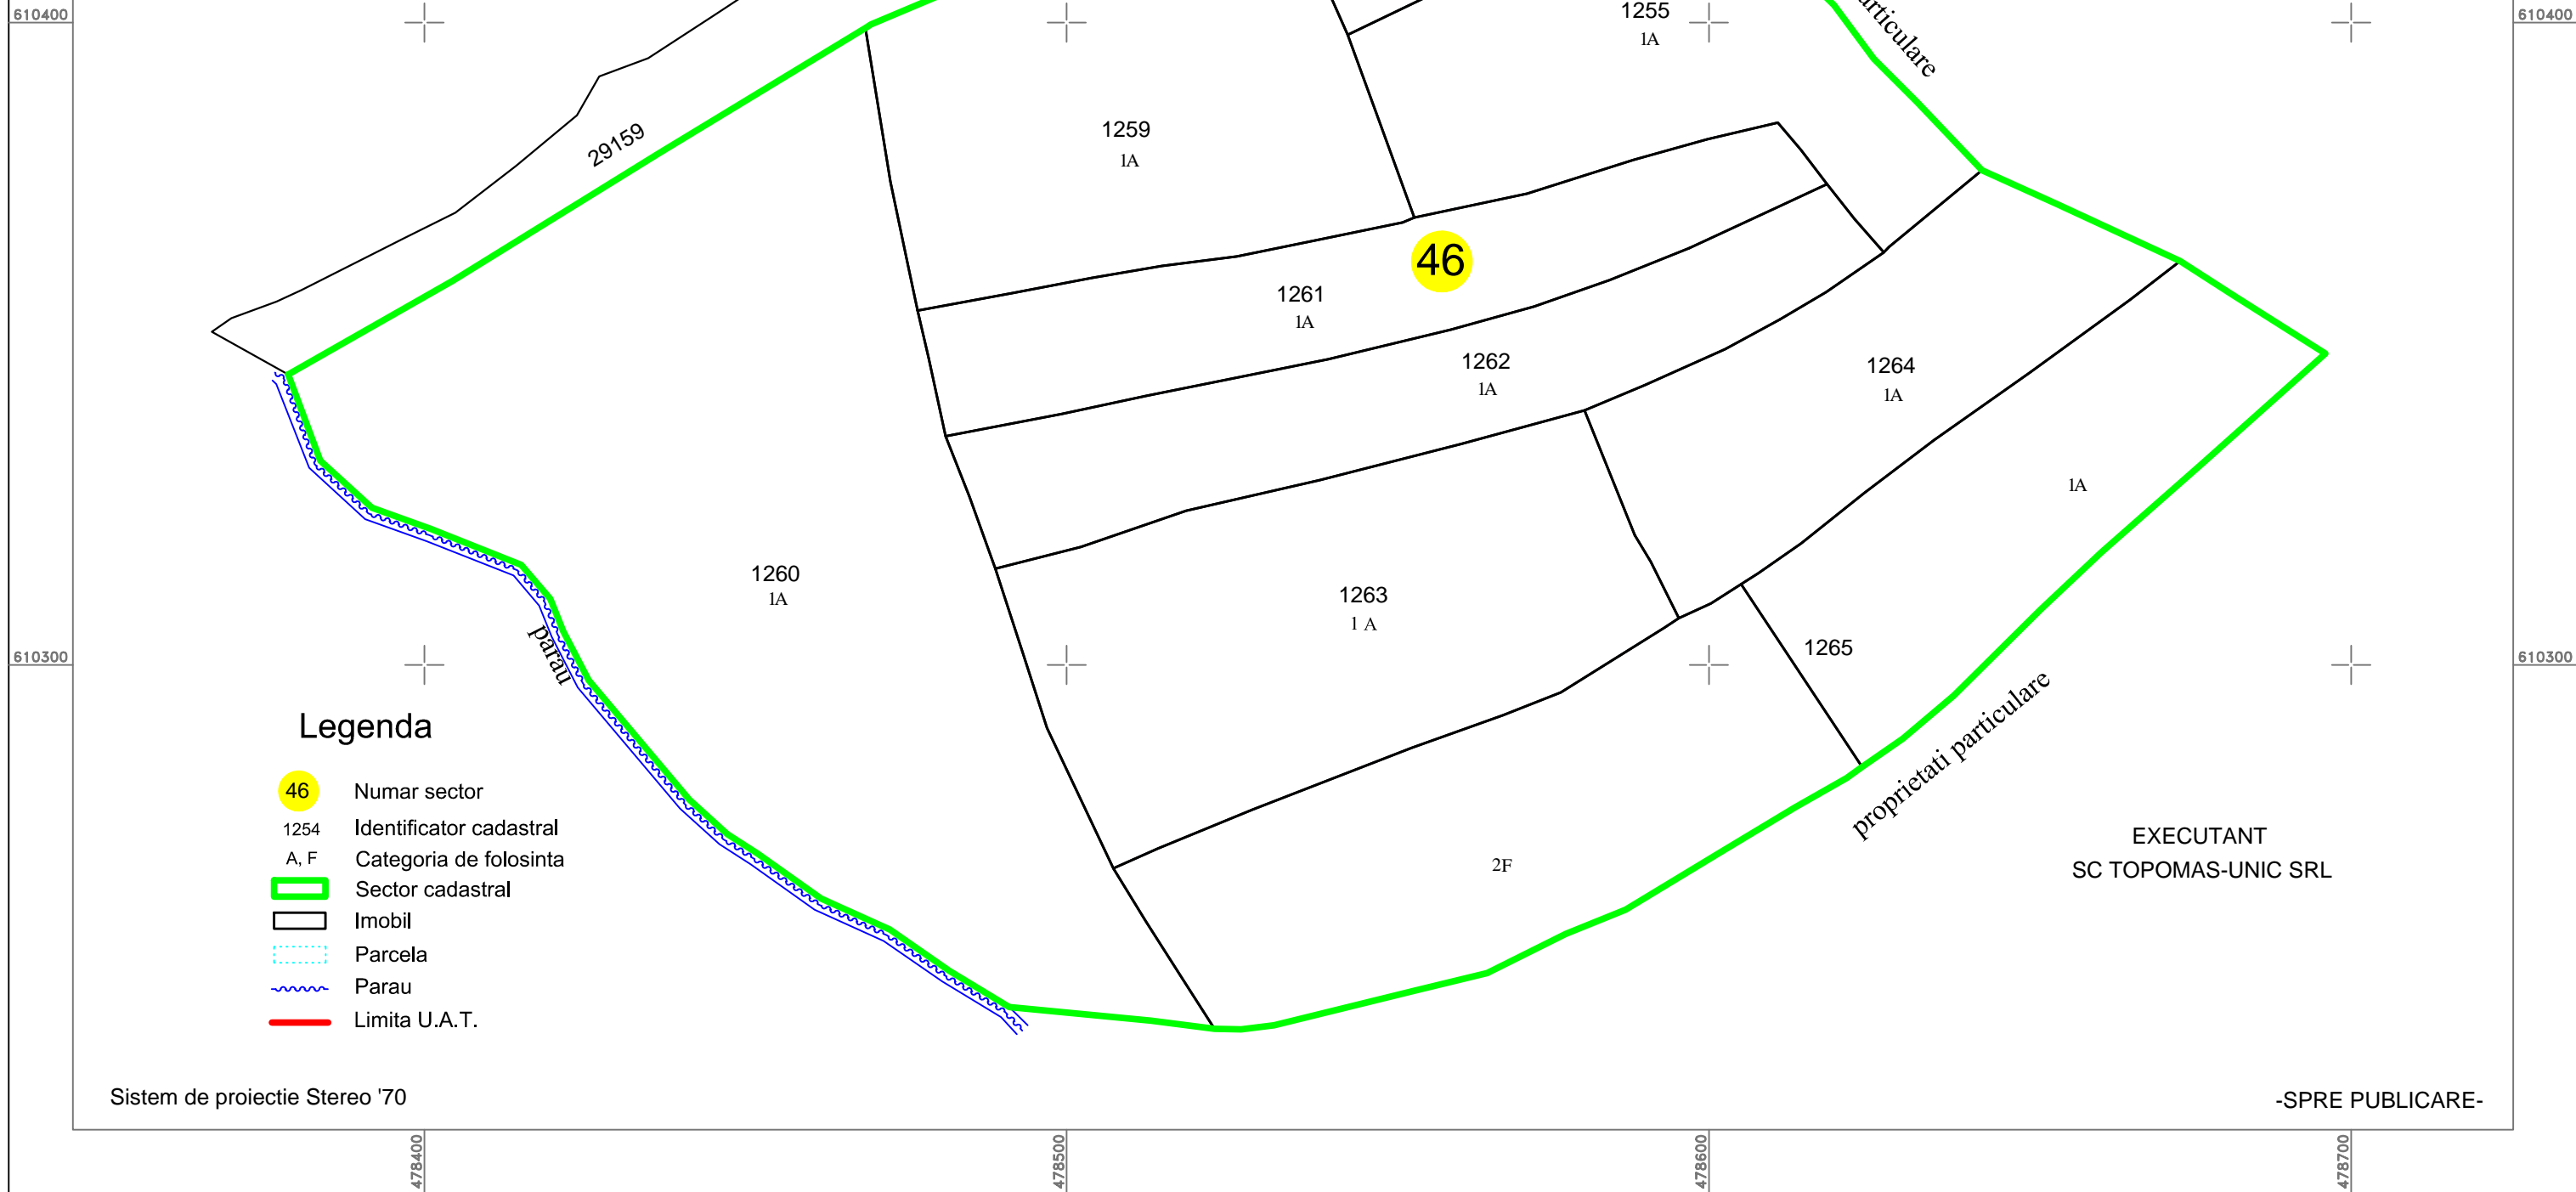

PLAN CADASTRAL
UAT: SIEUT, Judetul BISTRITA-NASAUD,
Sector cadastral nr. 46
Scara: 1:1000

DISPUNEREA SECTOARELOR

Legenda

- 46 Numar sector
- 1254 Identificator cadastral
- A, F Categoria de folosinta
- Sector cadastral
- Imobil
- Parcela
- Parau
- Limita U.A.T.

EXECUTANT
SC TOPOMAS-UNIC SRL